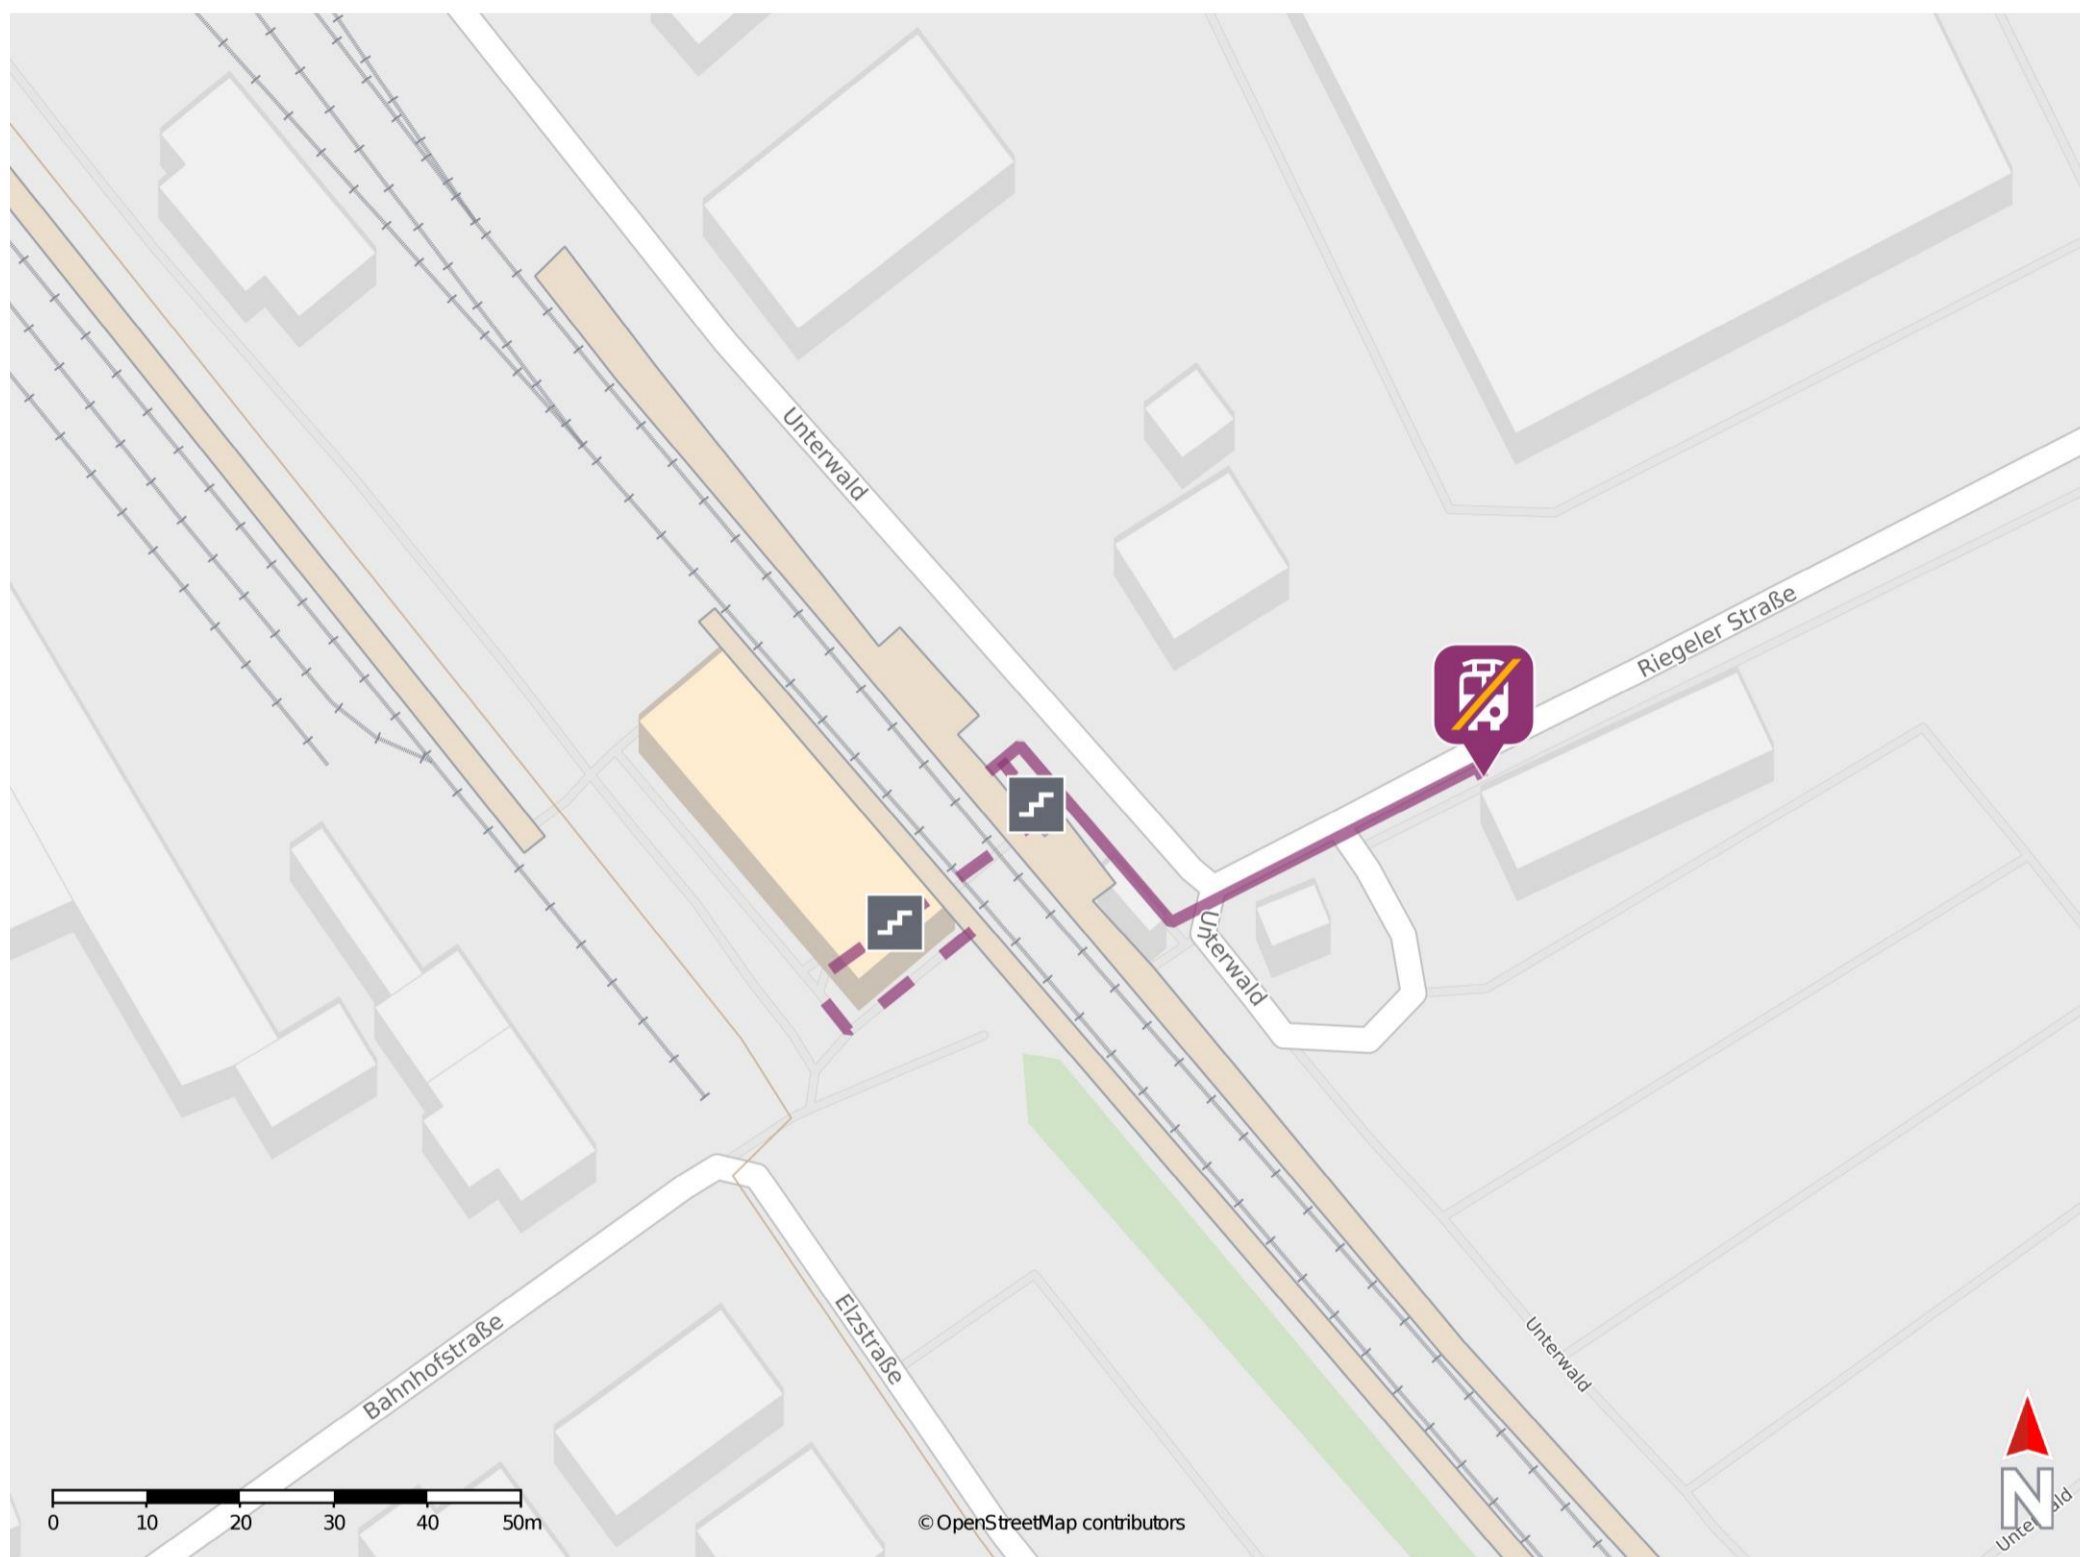

Riegel-Malterdingen

Wegbeschreibung Schienenersatzverkehr *

Verlassen Sie den Bahnsteig, ggf. durch die Unterführung, und begeben Sie sich an die Riegeler Straße. Folgen Sie dem Straßenverlauf wenige Meter bis zur Ersatzhaltestelle.

* Fahrradmitnahme im Schienenersatzverkehr nur begrenzt möglich.
Im QR Code sind die Koordinaten der Ersatzhaltestelle hinterlegt.

— barrierefrei
- nicht barrierefrei