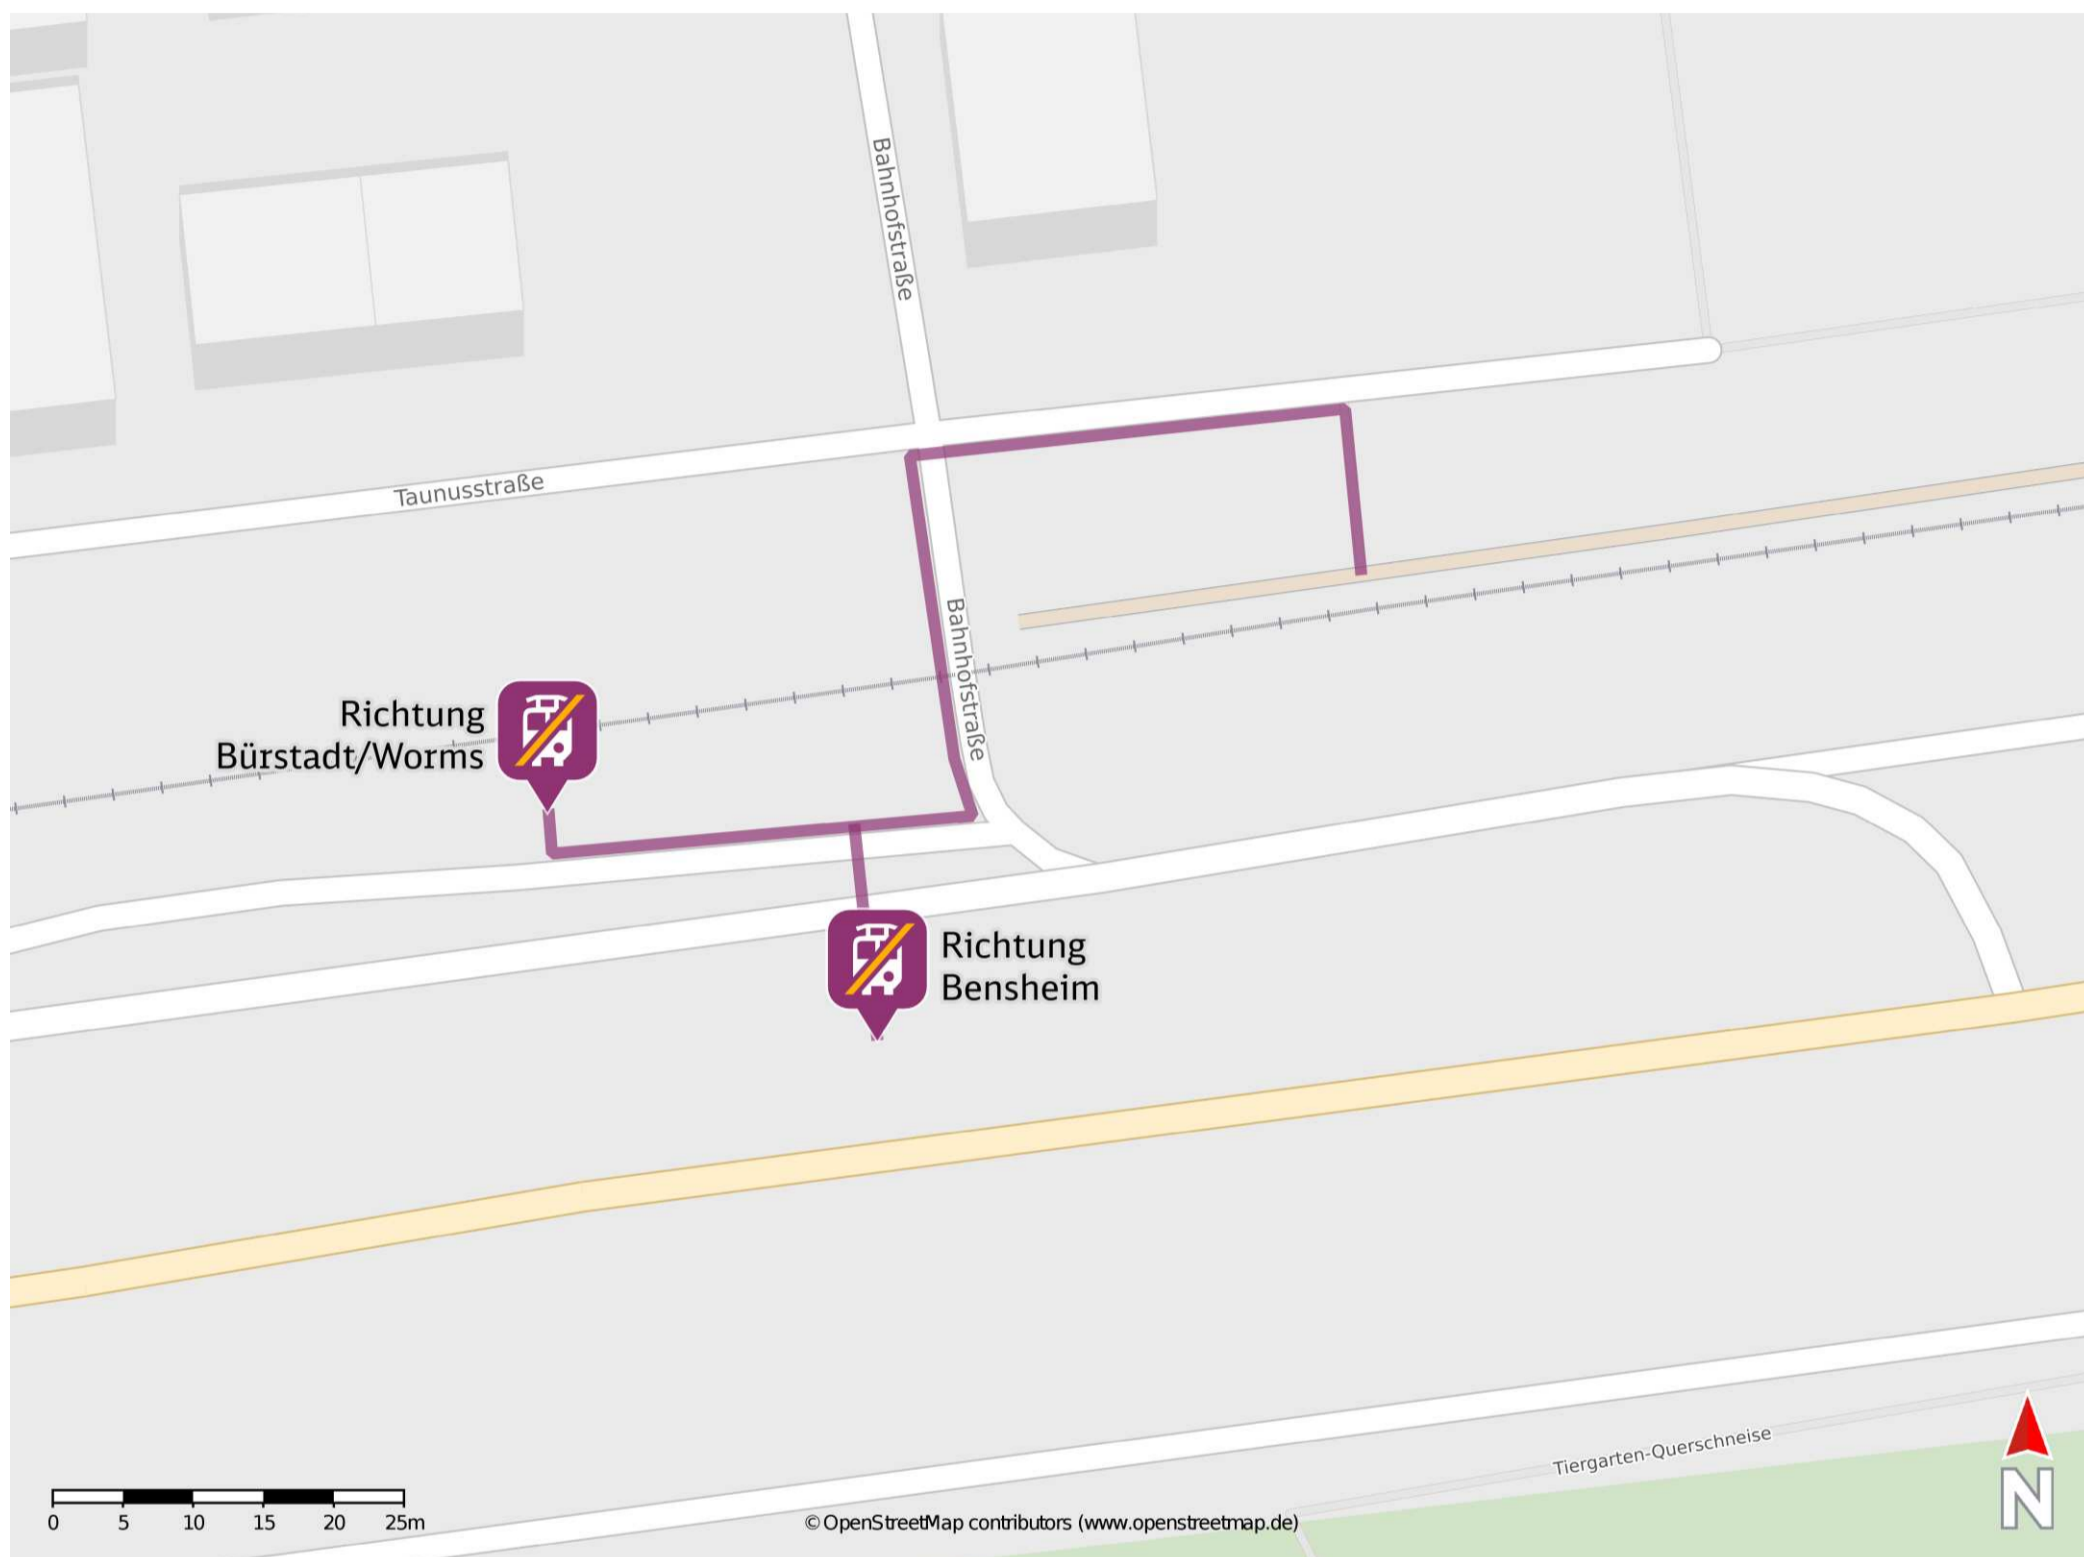

Riedrode

Wegbeschreibung Schienenersatzverkehr *

Verlassen Sie den Bahnsteig und begeben Sie sich auf die Bahnhofstraße. Orientieren Sie sich nach links und folgen Sie dem Straßenverlauf bis zum Bahnübergang. Überqueren Sie diesen und folgen Sie dem Straßenverlauf bis zur Nibelungenstraße. Die Ersatzhaltestellen an den Bushaltestellen Bahnhof befinden sich in unmittelbarer Nähe.

Ersatzhaltestelle Richtung Bensheim

Ersatzhaltestelle Richtung Birstadt/Worms

* Fahrradmitnahme im Schienenersatzverkehr nur begrenzt möglich. Im QR Code sind die Koordinaten der Ersatzhaltestelle hinterlegt.

— barrierefrei
- - - nicht barrierefrei