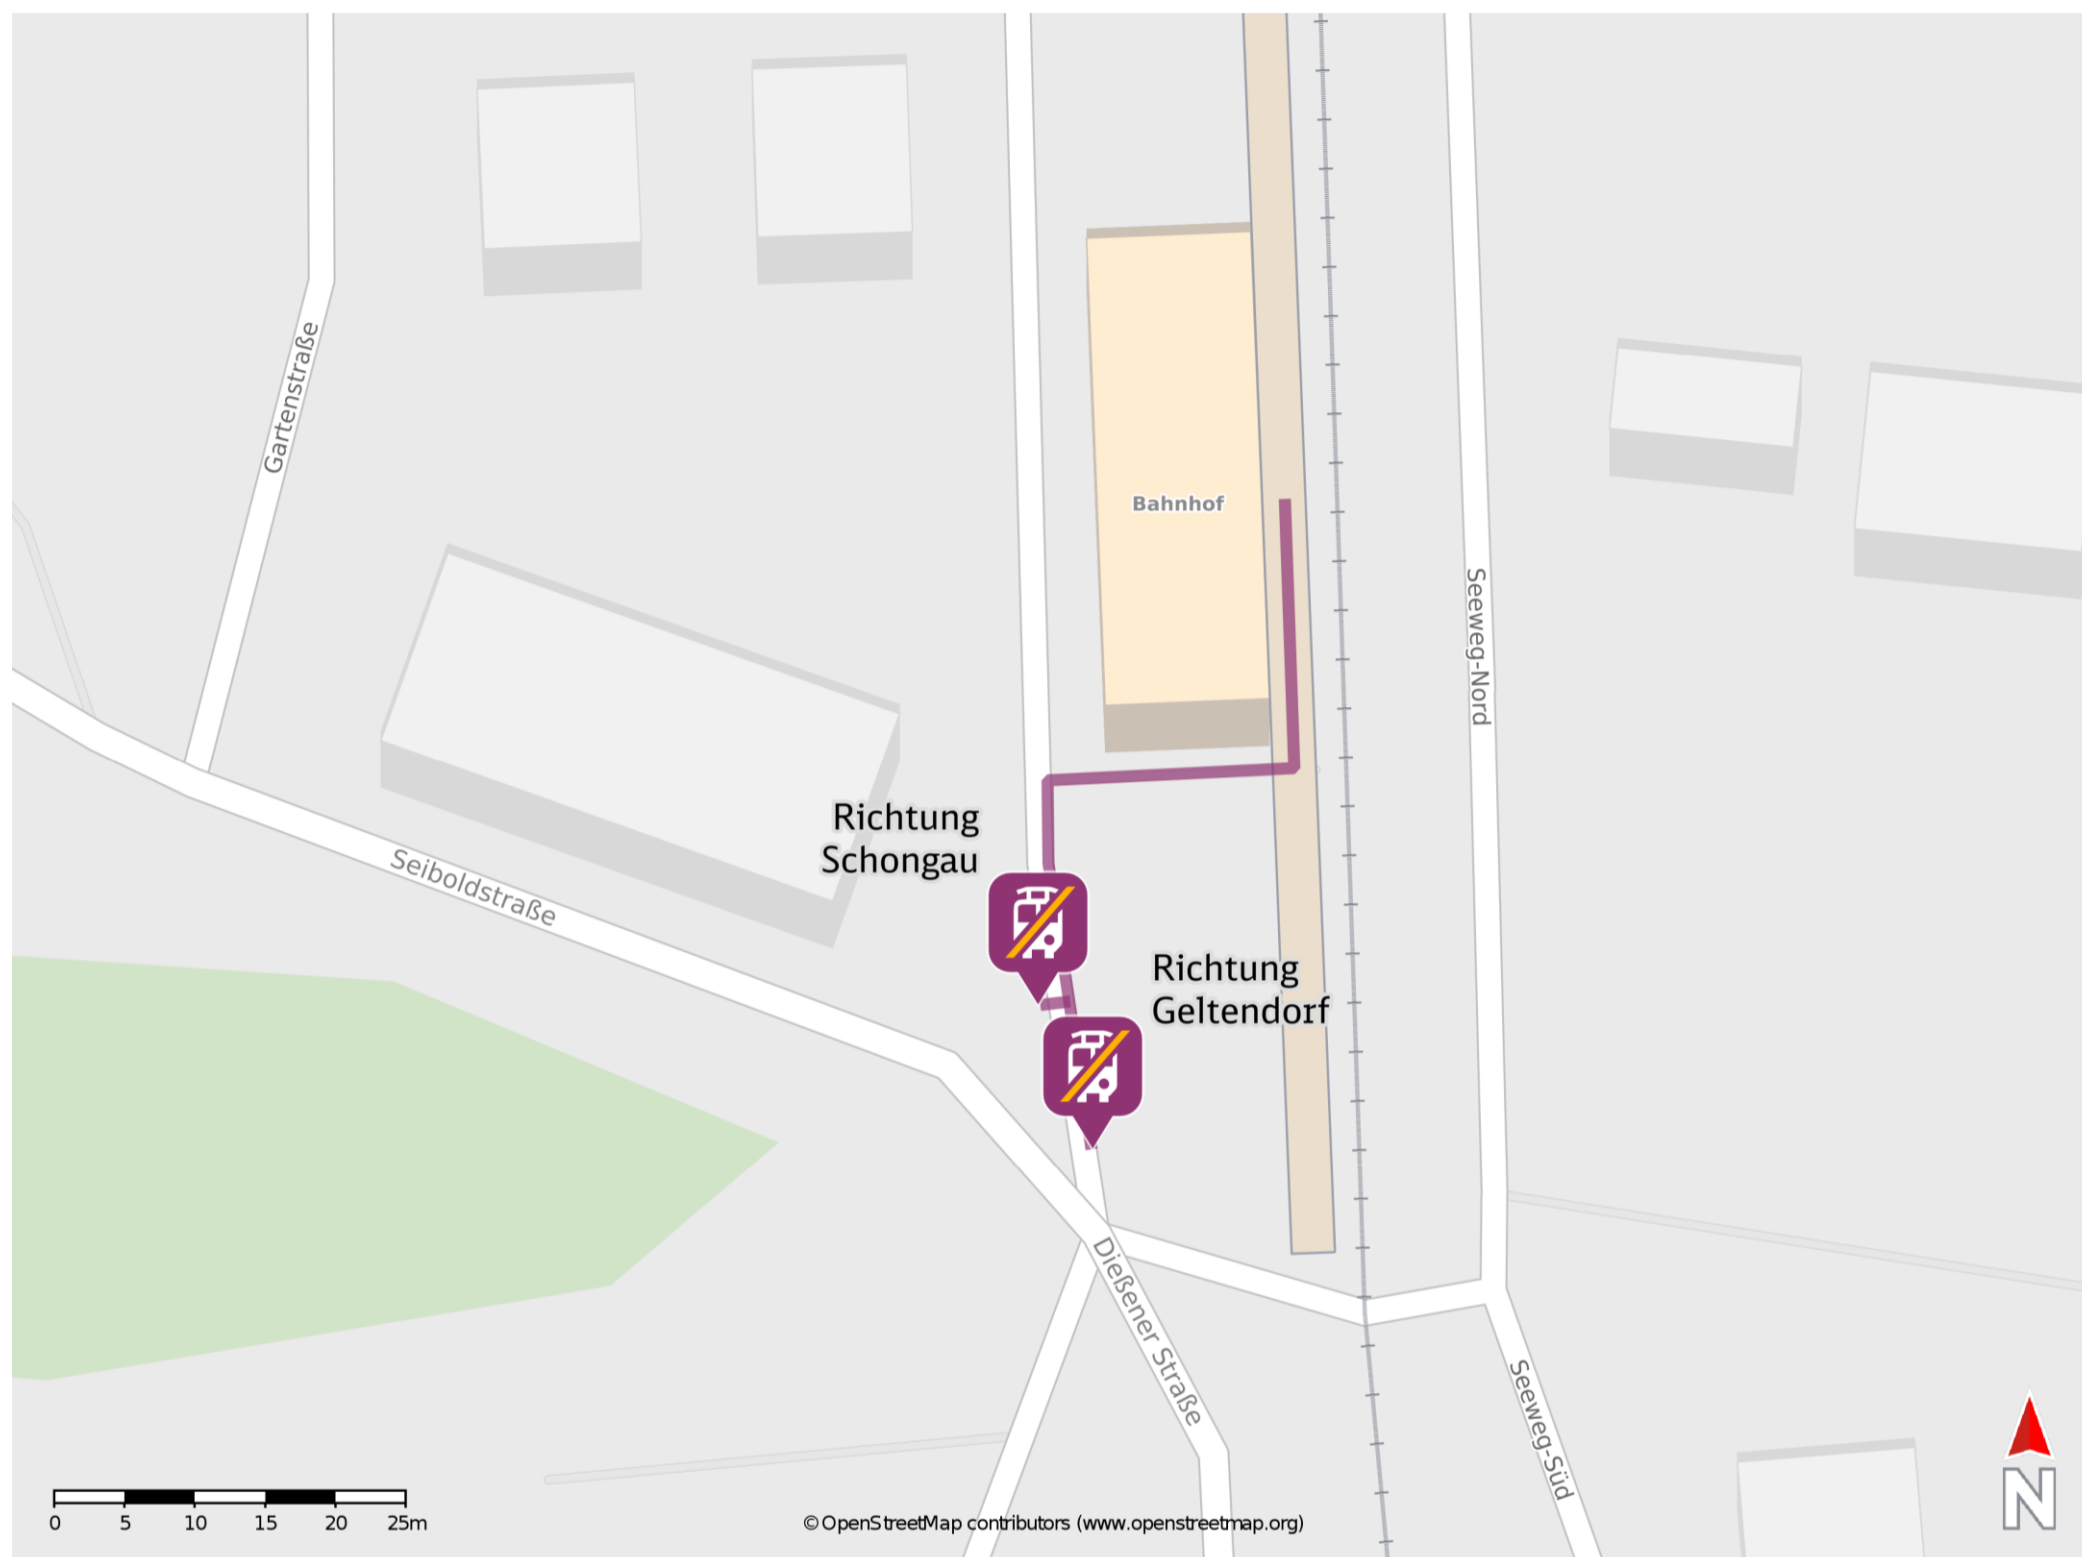

Riederau

Wegbeschreibung Schienenersatzverkehr *

Verlassen Sie den Bahnsteig und begeben Sie sich an den Bahnhofplatz. Biegen Sie nach links ab. Die Ersatzhaltestellen befinden sich in unmittelbarer Nähe zum Bahnhof.

Ersatzhaltestelle Richtung Geltendorf

Ersatzhaltestelle Richtung Schongau

* Fahrradmitnahme im Schienenersatzverkehr nur begrenzt möglich.
Im QR Code sind die Koordinaten der Ersatzhaltestelle hinterlegt.