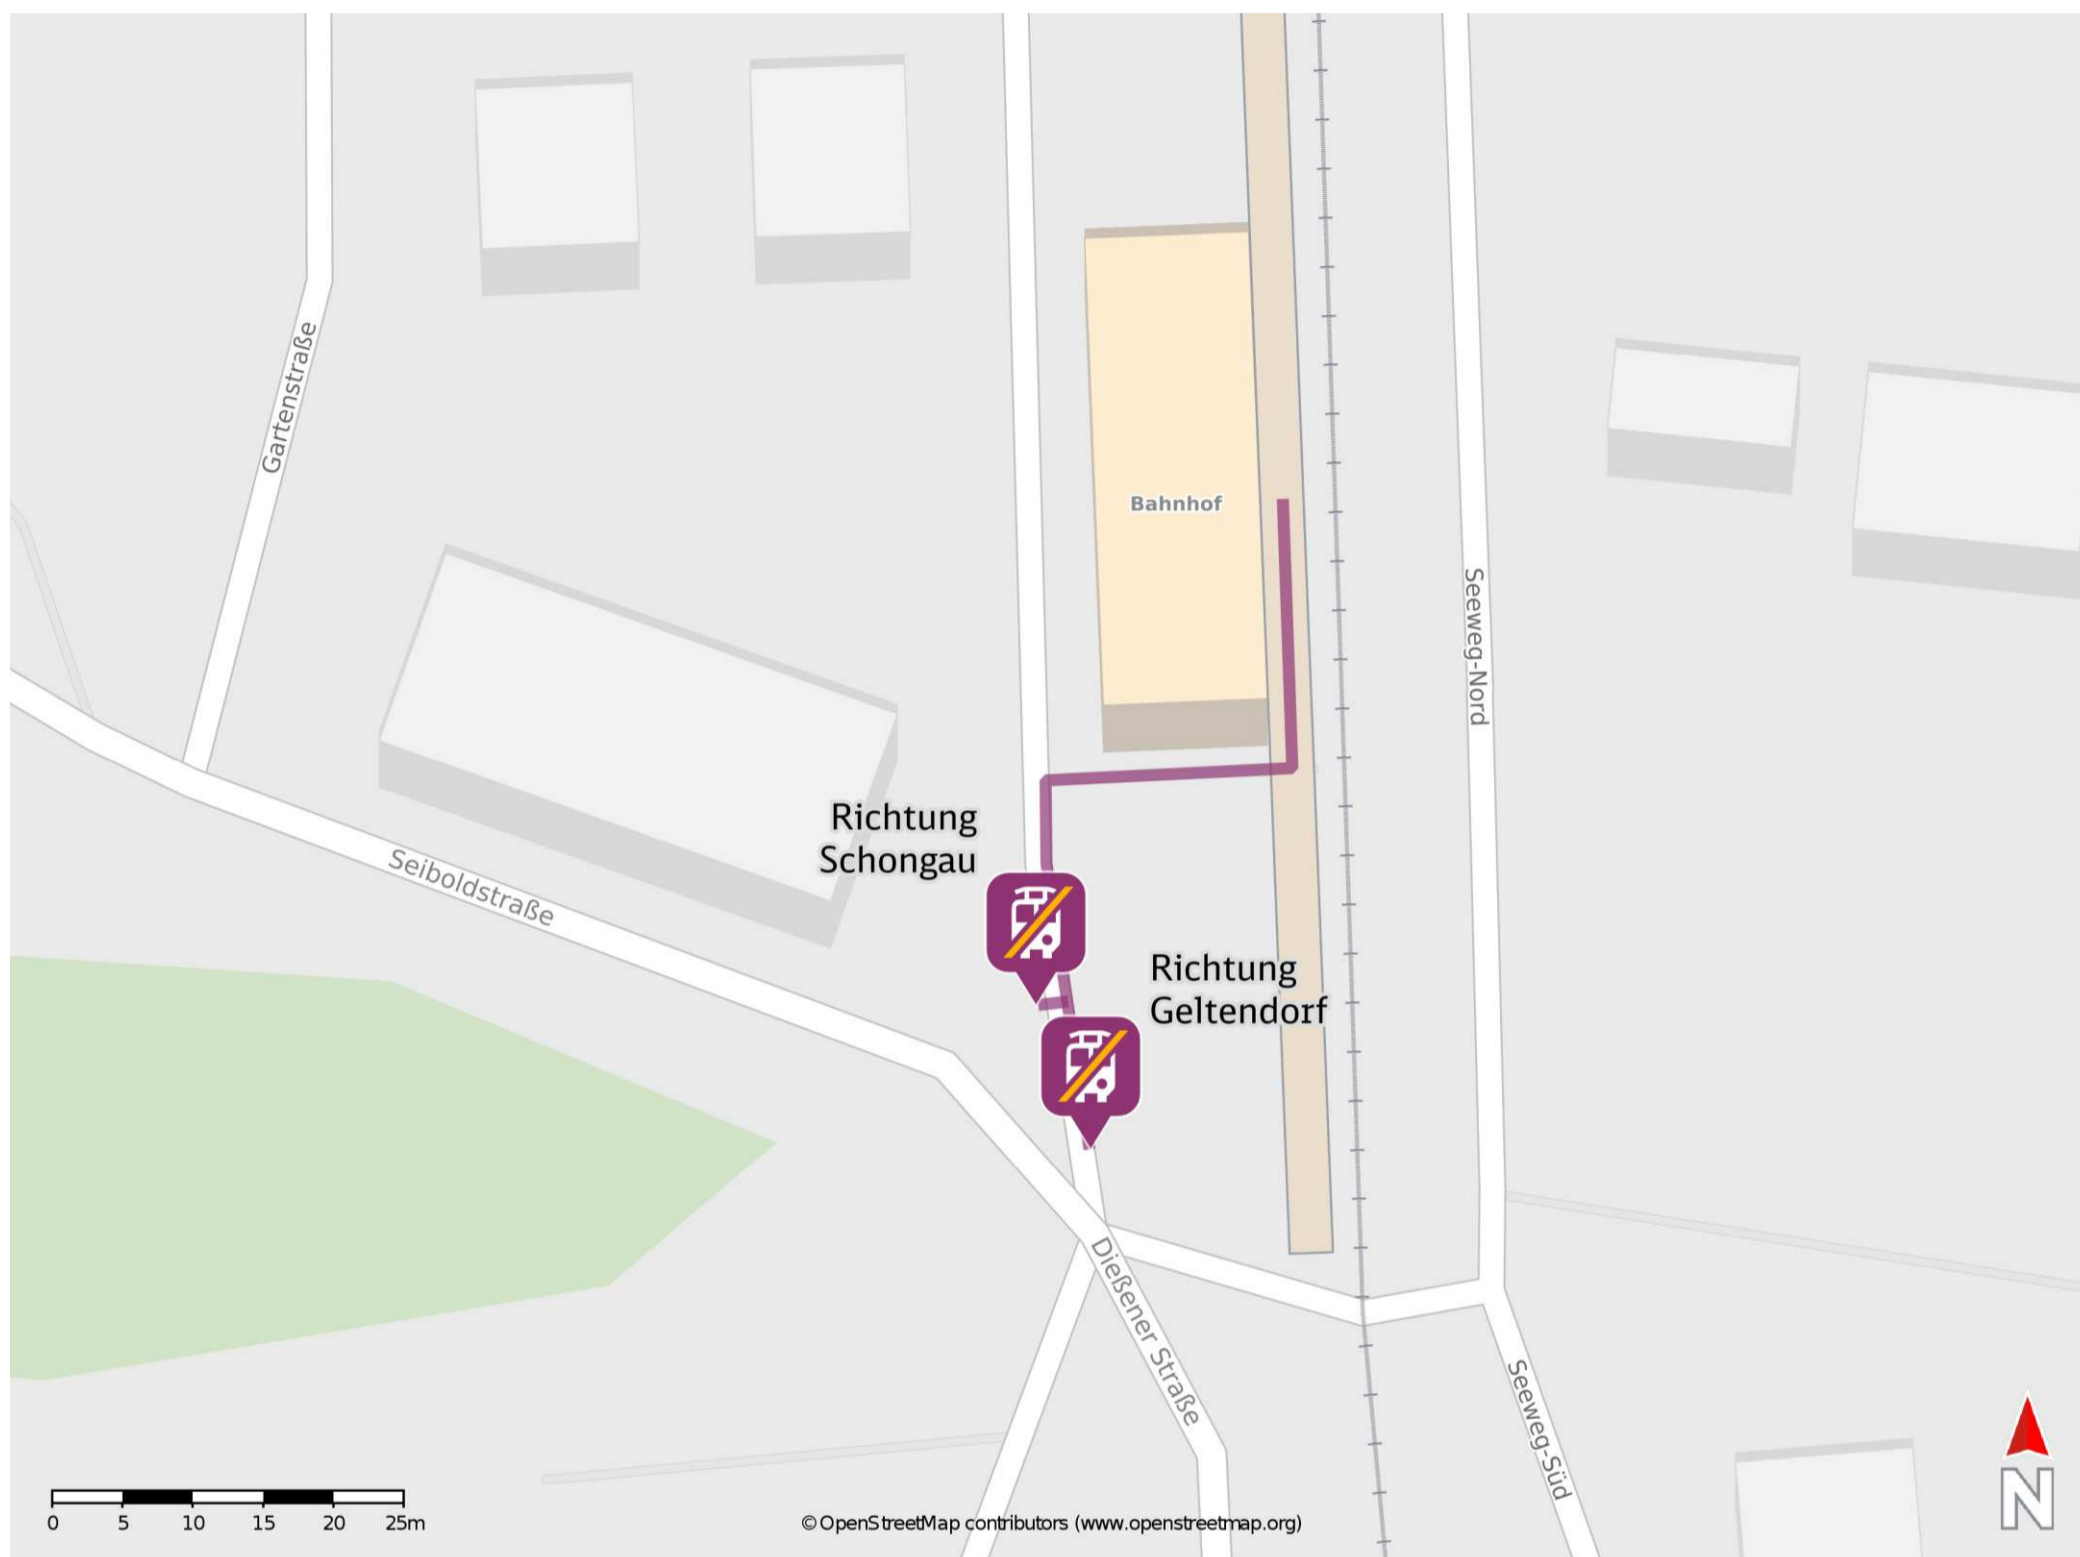

## Riederau

### Wegbeschreibung Schienenersatzverkehr \*

Verlassen Sie den Bahnsteig und begeben Sie sich an den Bahnhofplatz. Biegen Sie nach links ab. Die Ersatzhaltestellen befinden sich in unmittelbarer Nähe zum Bahnhof.

Ersatzhaltestelle Richtung Geltendorf

Ersatzhaltestelle Richtung Schongau

\* Fahrradmitnahme im Schienenersatzverkehr nur begrenzt möglich.  
Im QR Code sind die Koordinaten der Ersatzhaltestelle hinterlegt.