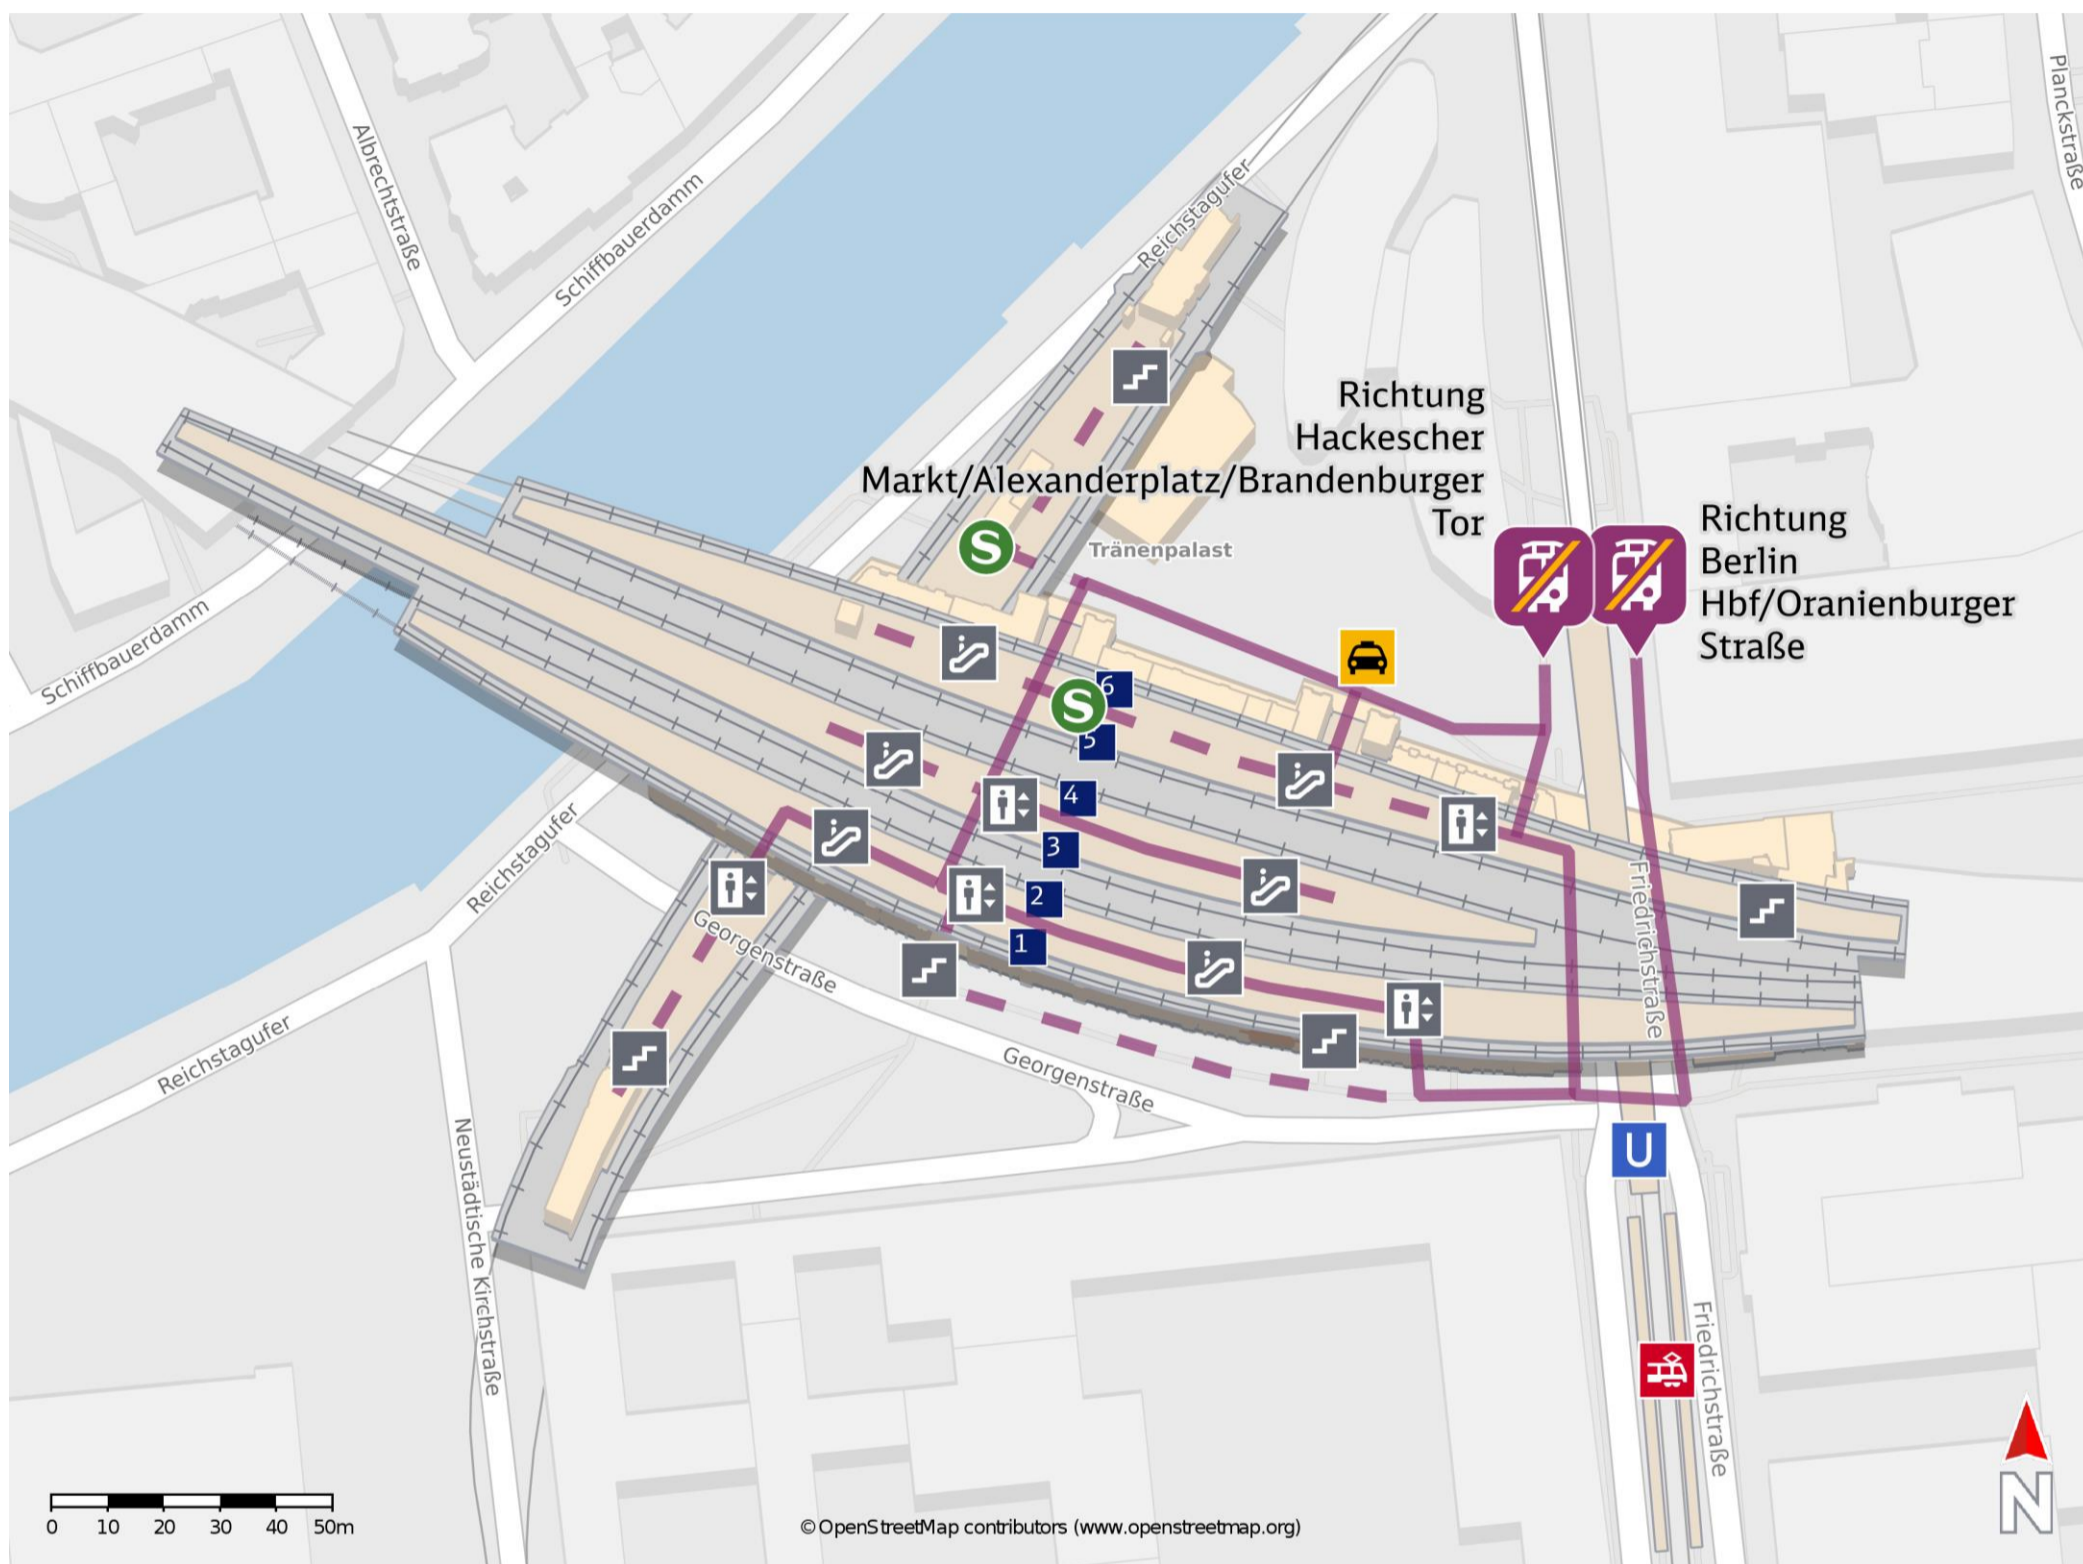

Umgebungsplan

Berlin-Friedrichstraße

Ersatzhaltestelle Richtung
Berlin Hbf/Oranienburger
Straße

Ersatzhaltestelle Richtung
Hackescher
Markt/Brandenburger Tor

Wegbeschreibung Schienenersatzverkehr *

Verlassen Sie den Bahnsteig und begeben Sie sich an die Friedrichstraße. Orientieren Sie sich nach rechts und folgen Sie dem Straßenverlauf bis zur Kreuzung Friedrichstraße/ Georgenstraße. Überqueren Sie die Friedrichstraße. Biegen Sie nach links ab und folgen Sie dem Straßenverlauf bis zur jeweiligen Ersatzhaltestelle. Die Ersatzhaltestellen befinden sich an den Bushaltestellen S+U Friedrichstraße.

Bitte beachten Sie gegebenenfalls auch die zusätzlichen Informationen zu Baumaßnahmen am Bahnsteig.

*Fahrradmitnahme im Schienenersatzverkehr nur begrenzt, teilweise gar nicht möglich. Bitte informieren Sie sich bei dem von Ihnen genutzten Eisenbahnverkehrsunternehmen. Im QR Code sind die Koordinaten der Ersatzhaltestelle hinterlegt.

— barrierefrei
- - nicht barrierefrei