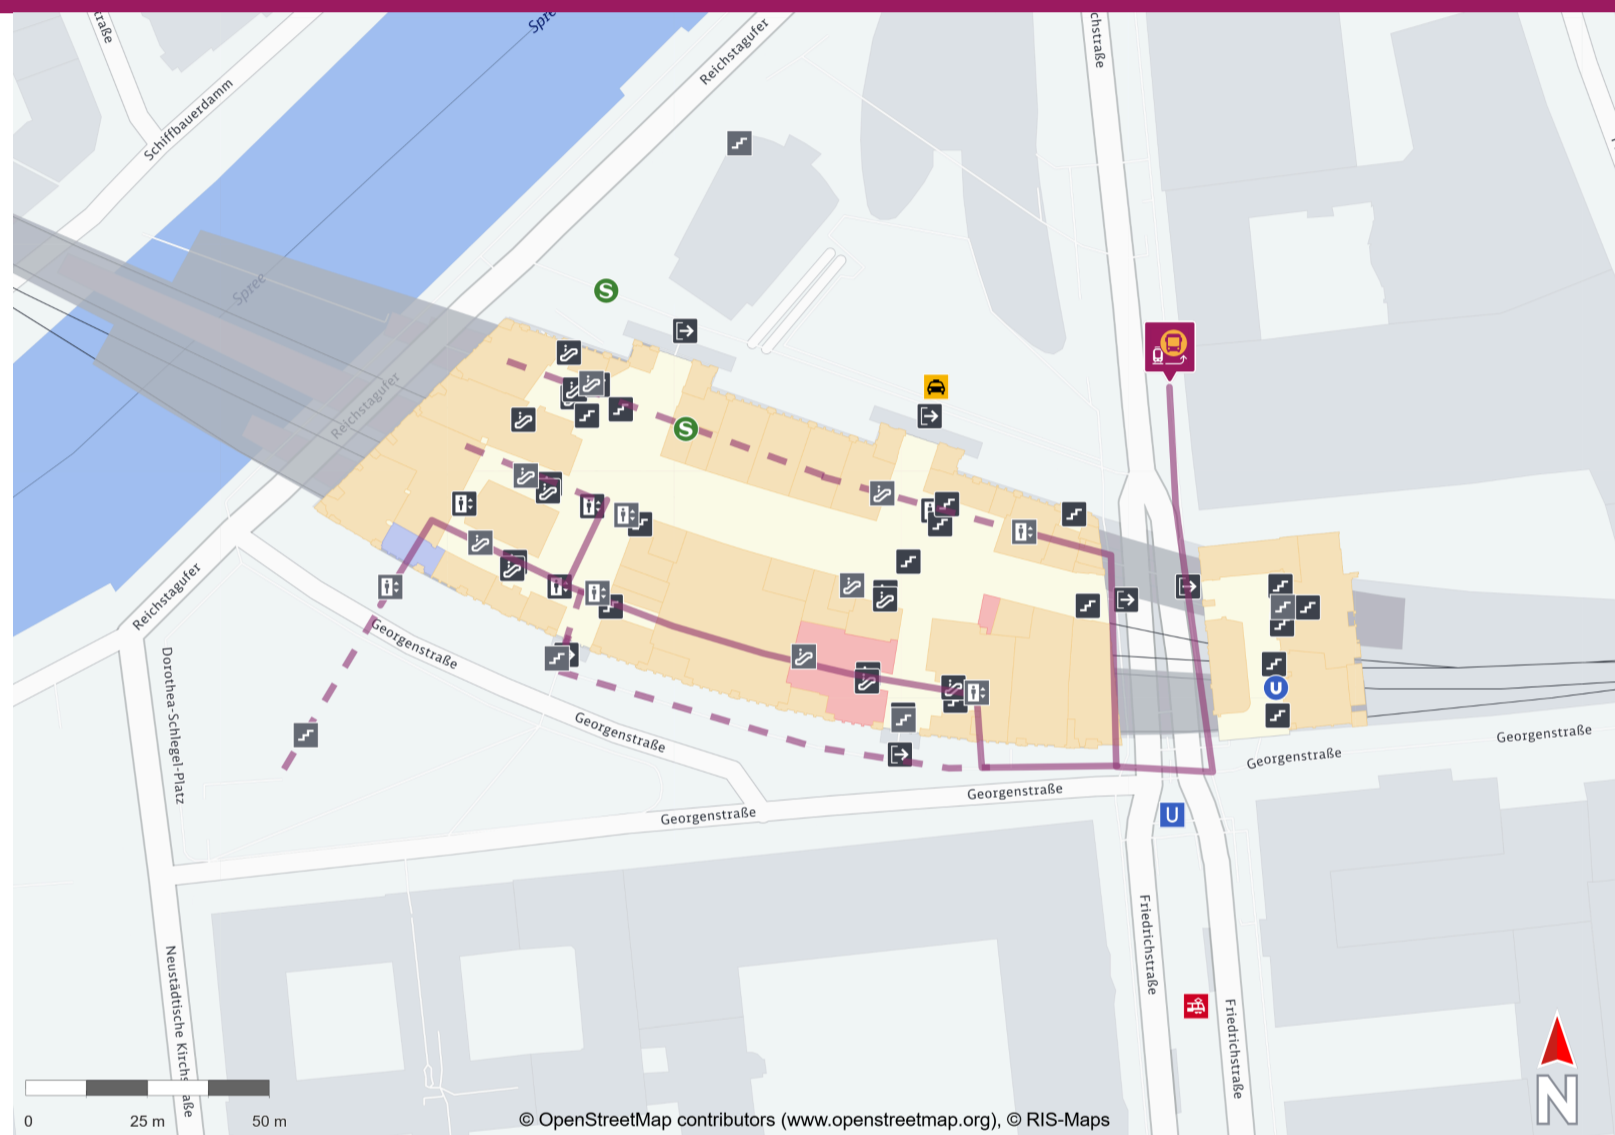

Ihr Weg zum Ersatzverkehr Berlin Friedrichstraße

Your way to the replacement service stop Berlin Friedrichstraße

Abfahrtszeiten und weitere Informationen

Departure times and
additional information

 **Barrierefreier Weg**
Accessible way

 **Nicht-barrierefreier Weg**
Non-accessible way

Wegbeschreibung zur Ersatzhaltestelle*

Verlassen Sie den Bahnsteig und begeben Sie sich an die Friedrichstraße. Orientieren Sie sich nach links und folgen Sie dem Straßenverlauf bis zur Kreuzung Friedrichstraße/Georgenstraße. Überqueren Sie die Friedrichstraße. Biegen Sie nach links ab und folgen Sie dem Straßenverlauf bis zur Ersatzhaltestelle, Bushaltestelle Friedrichstraße ht. Georgenstraße. Bitte beachten Sie gegebenenfalls auch die zusätzlichen Informationen zu Baumaßnahmen am Bahnsteig.