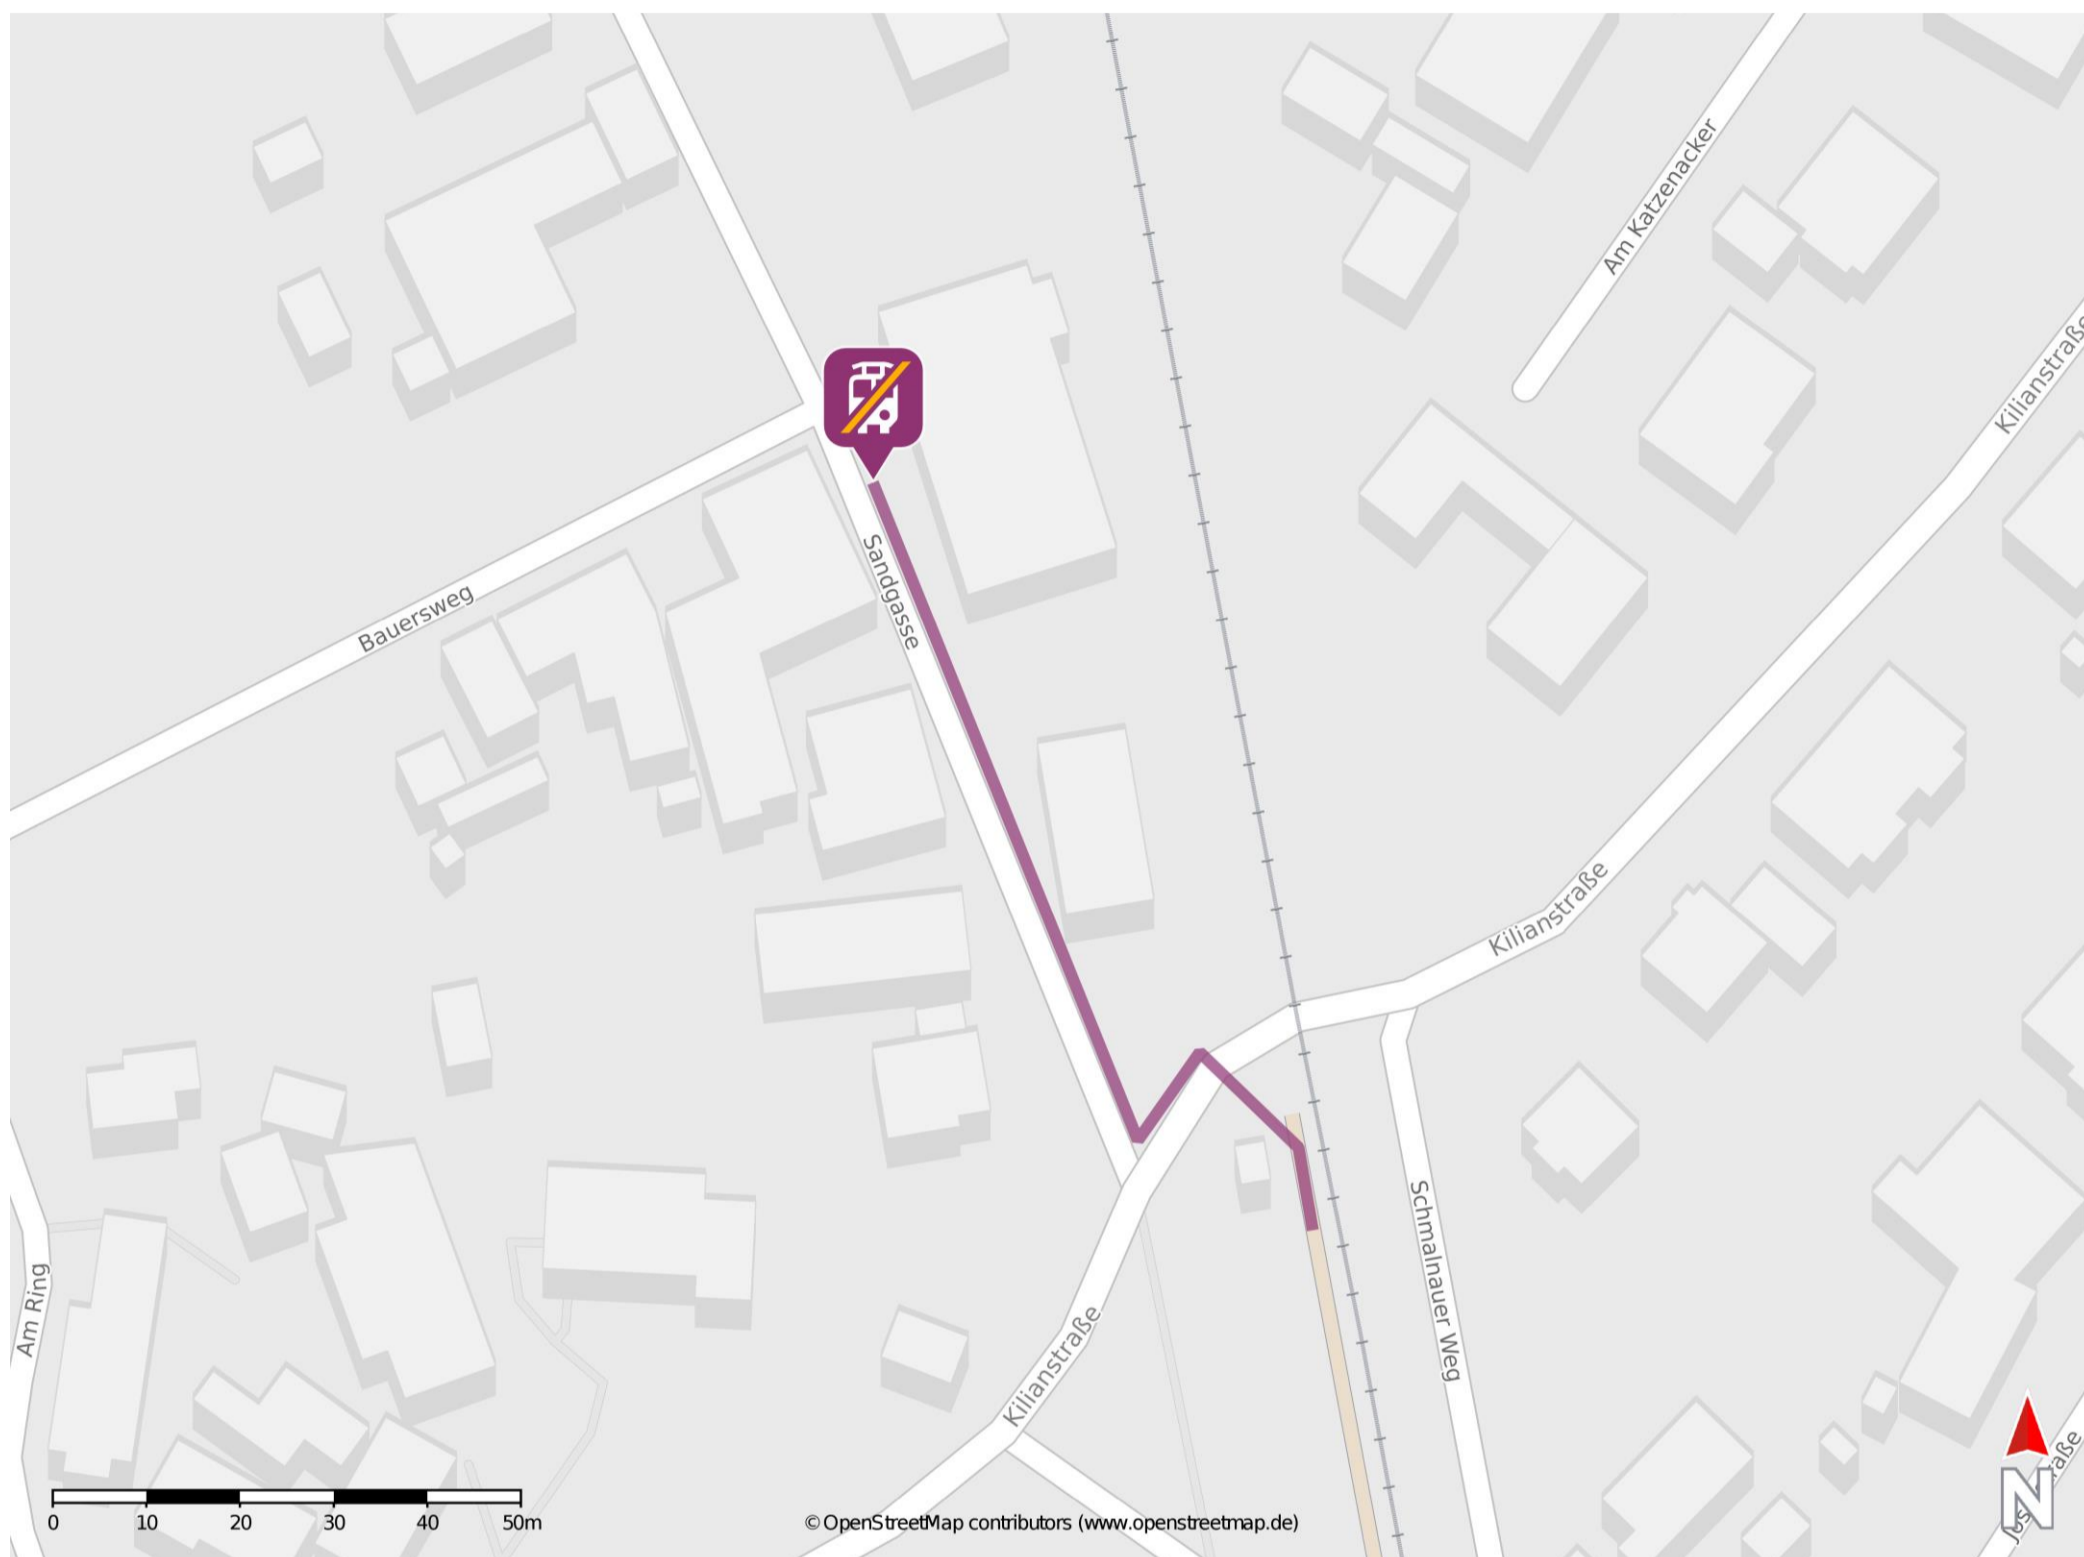

Ried

Wegbeschreibung Schienenersatzverkehr *

Verlassen Sie den Bahnsteig und begeben Sie sich an die Sandgasse. Folgen Sie dem Verlauf der Straße in nördliche Richtung bis zur Ersatzhaltestelle.

* Fahrradmitnahme im Schienenersatzverkehr nur begrenzt möglich.
Im QR Code sind die Koordinaten der Ersatzhaltestelle hinterlegt.

— barrierefrei
— nicht barrierefrei