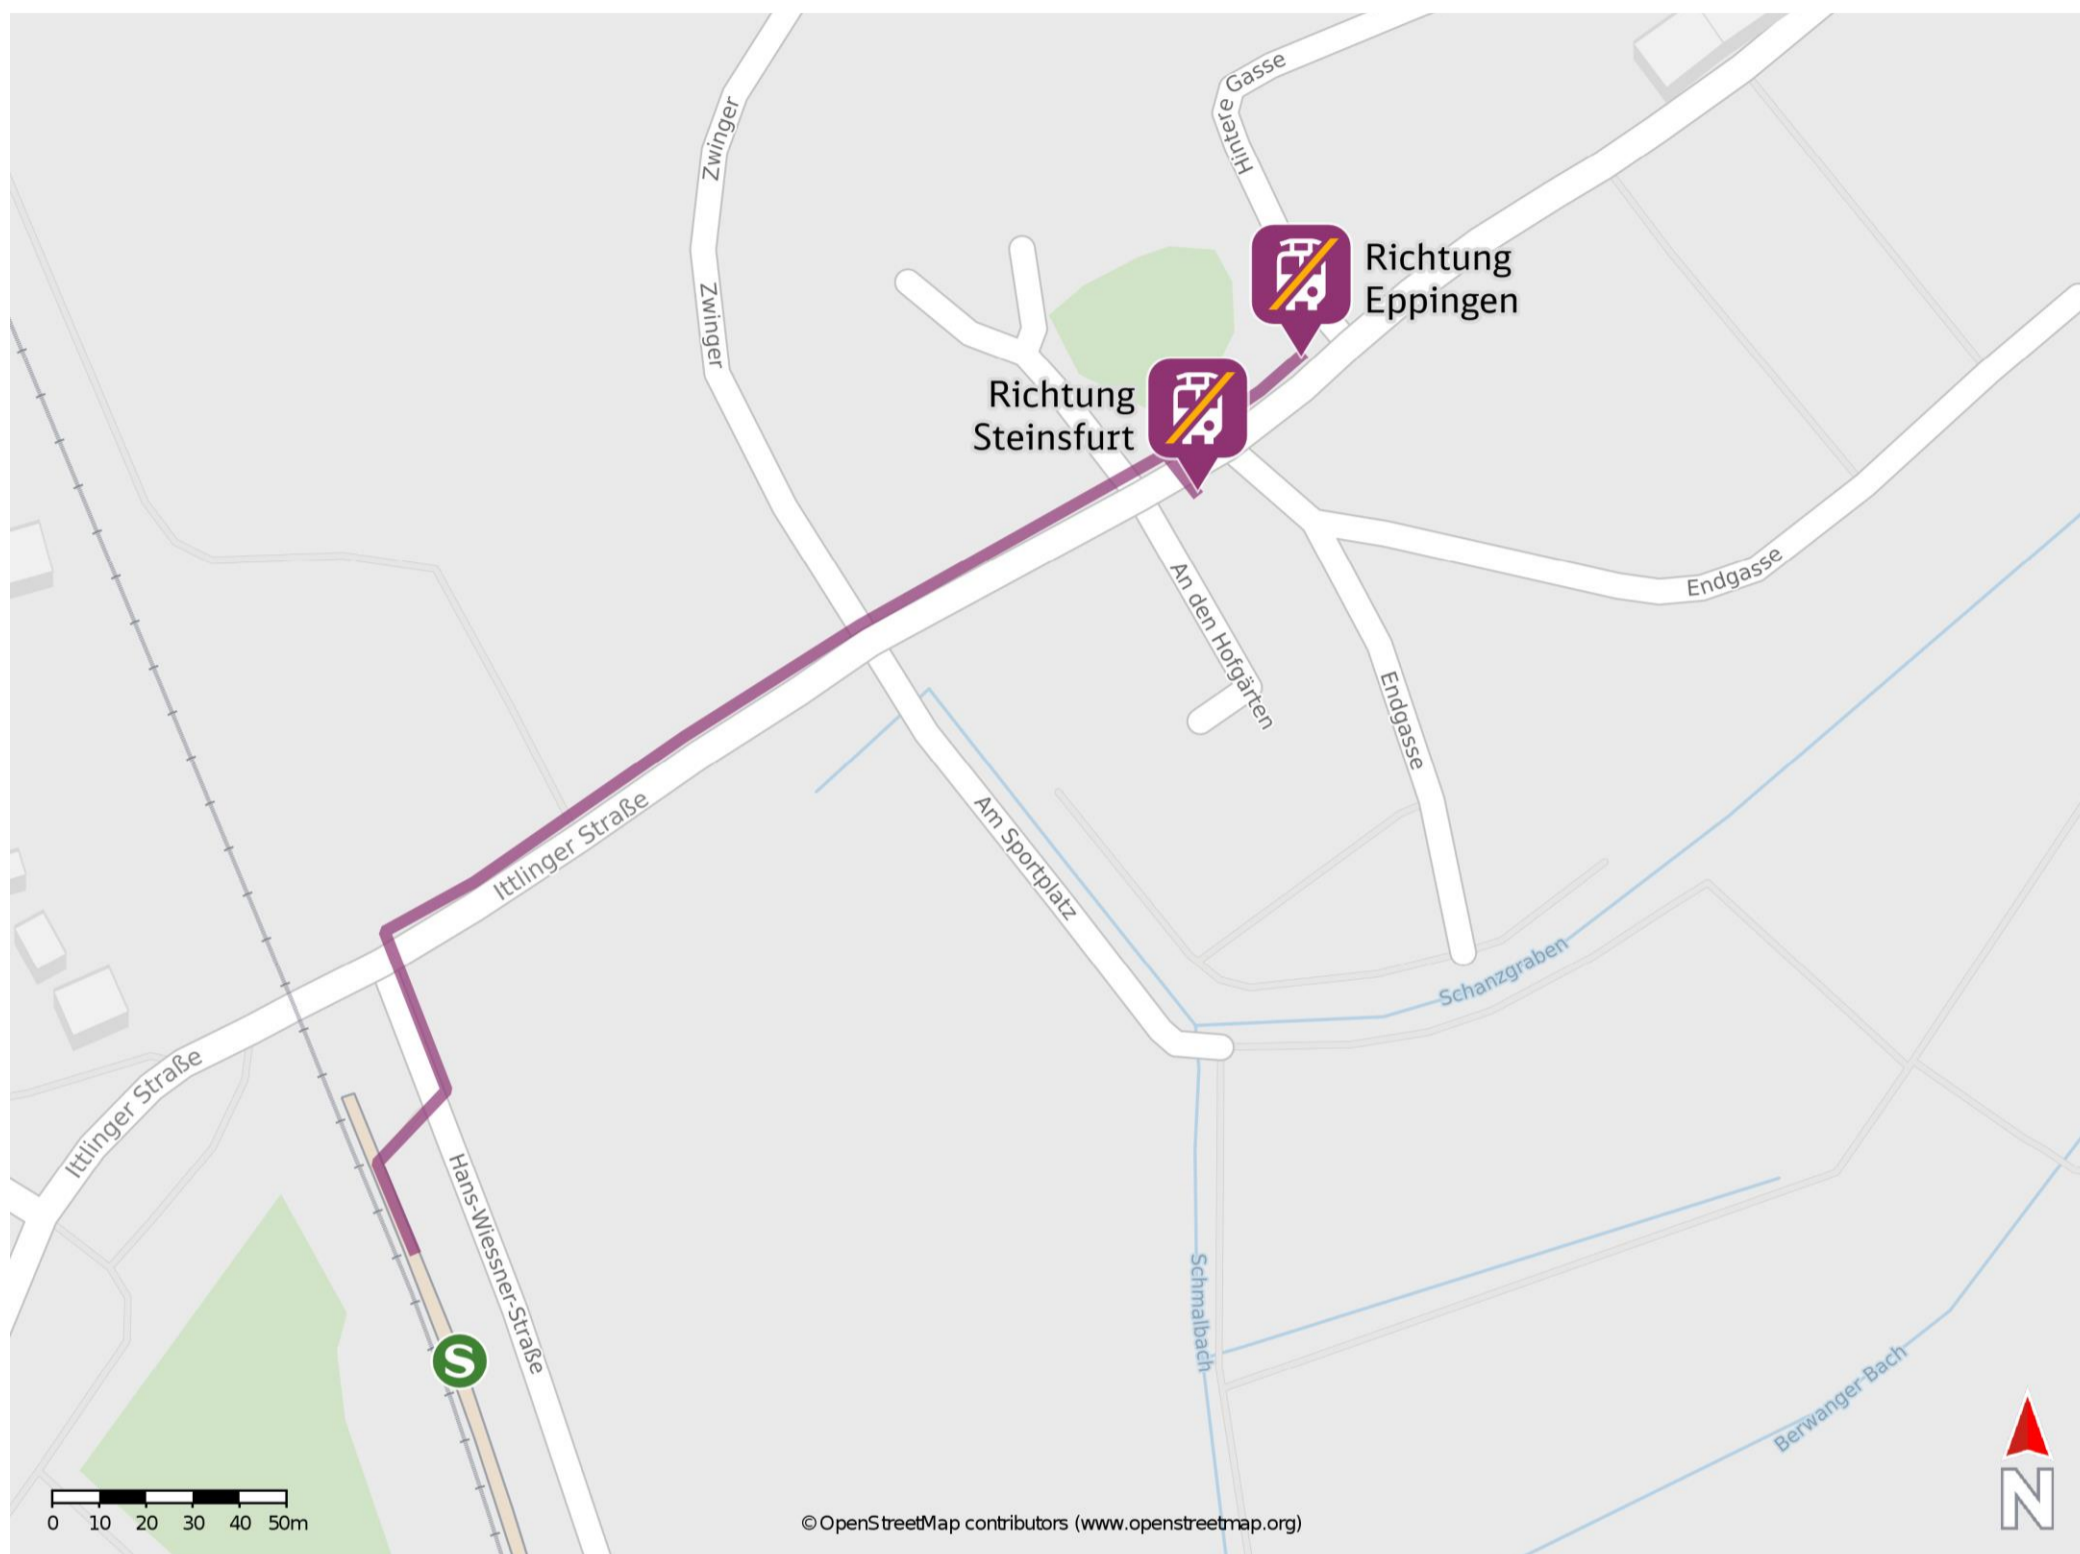

Richen (b Eppingen)

Wegbeschreibung Schienenersatzverkehr *

Verlassen Sie den Bahnsteig und begeben Sie sich an die Hans-Wiessner-Straße. Biegen Sie nach links ab und folgen Sie dem Straßenverlauf bis zur Ittlinger Straße. Biegen Sie nach rechts ab und folgen Sie der Straße bis zu den Ersatzhaltestellen.

Ersatzhaltestelle Richtung Steinsfurt

Ersatzhaltestelle Richtung Eppingen

* Fahrradmitnahme im Schienenersatzverkehr nur begrenzt möglich.
Im QR Code sind die Koordinaten der Ersatzhaltestelle hinterlegt.