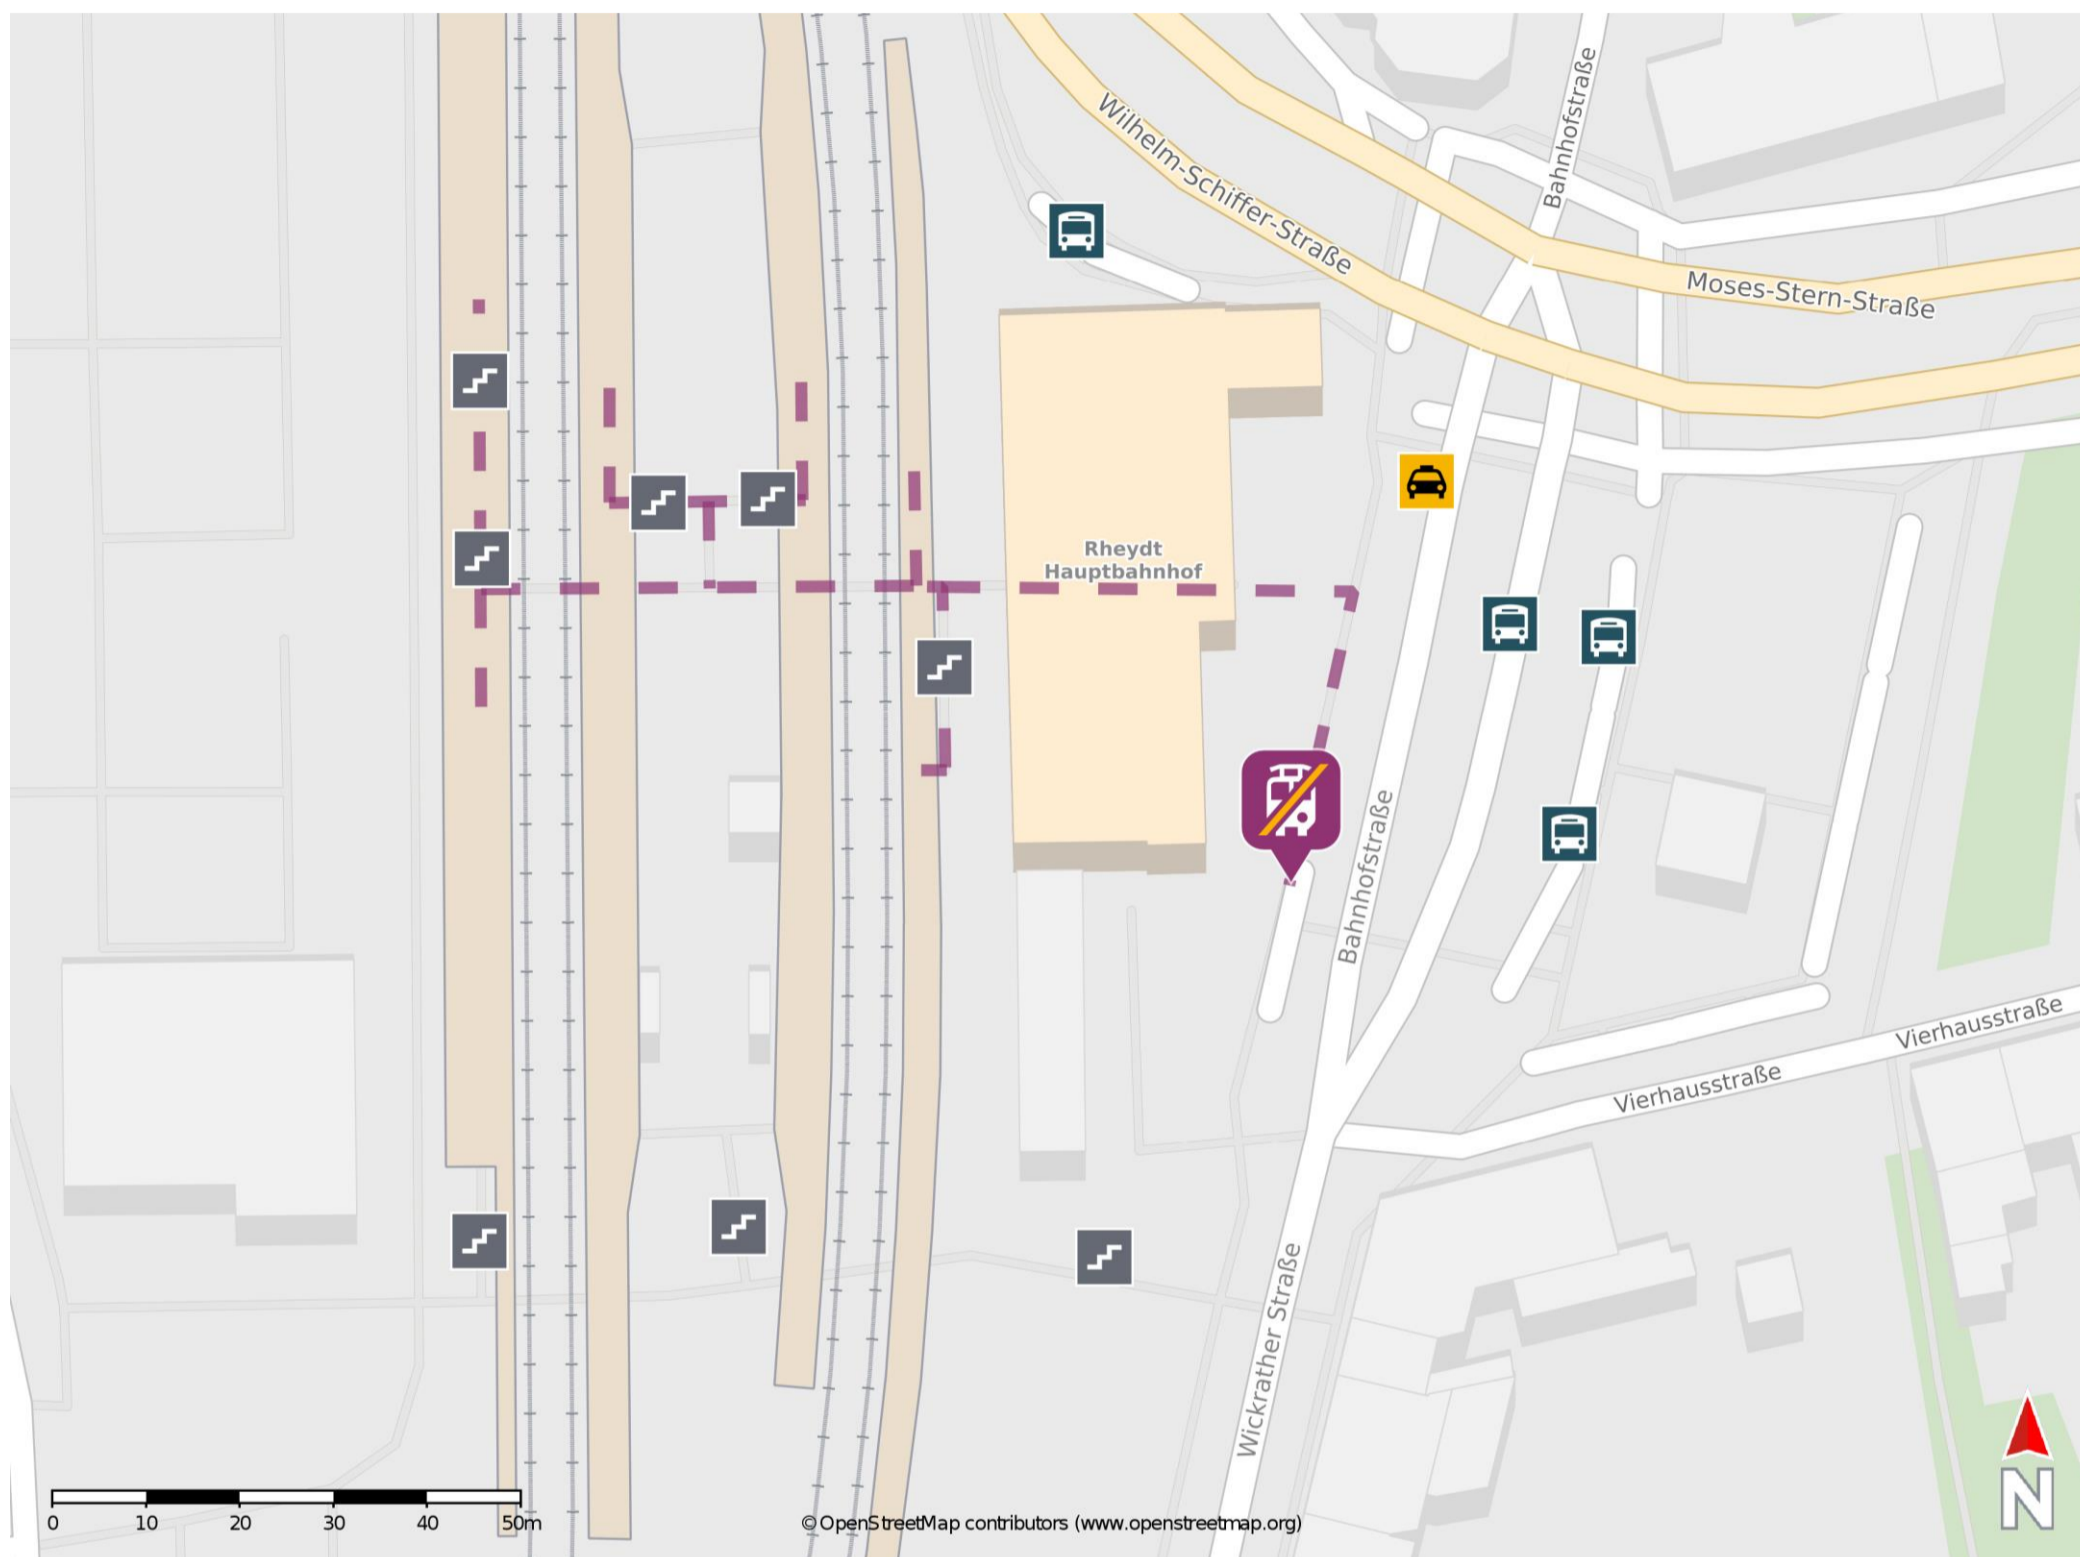

Rheydt Hbf

Wegbeschreibung Schienenersatzverkehr *

Verlassen Sie den Bahnsteig und begeben Sie sich vor das Bahnhofsgebäude. Die Ersatzhaltestelle befindet sich in unmittelbarer Nähe am Bussteig 9.

* Fahrradmitnahme im Schienenersatzverkehr nur begrenzt möglich.
Im QR Code sind die Koordinaten der Ersatzhaltestelle hinterlegt.

— barrierefrei
- - nicht barrierefrei