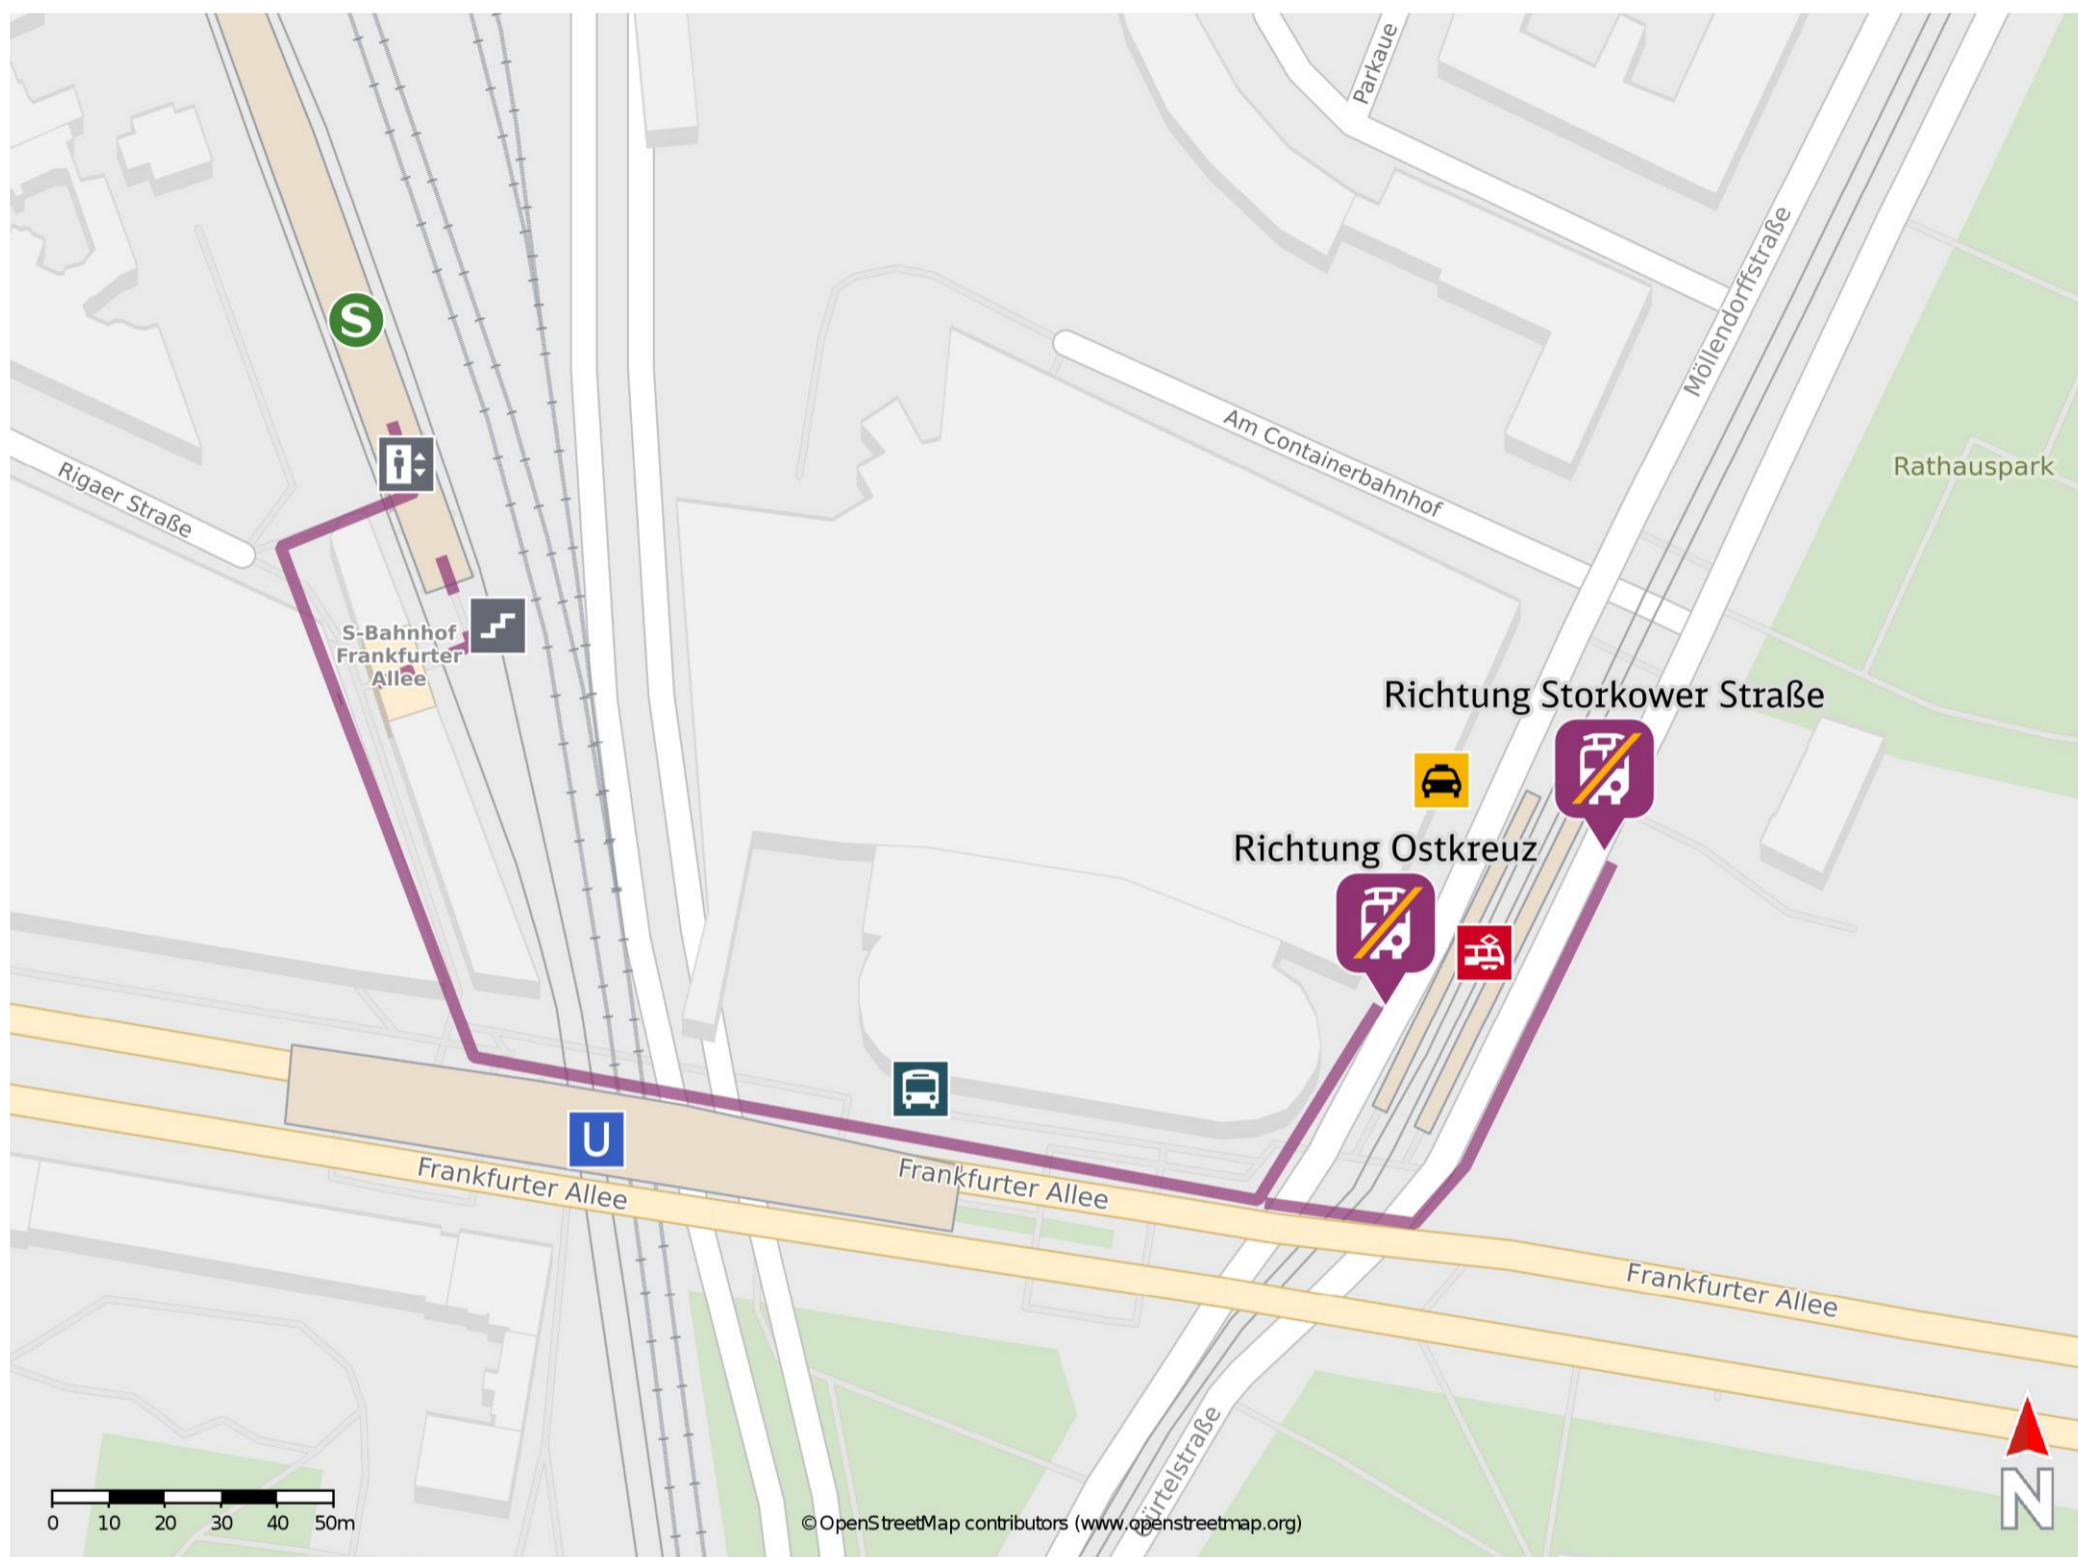

## Berlin Frankfurter Allee

### Wegbeschreibung Schienenersatzverkehr \*

Verlassen Sie den Bahnsteig und begeben Sie sich nach links an die Frankfurter Allee. Biegen Sie nach links ab und folgen Sie der Straße bis zu Möllendorffstraße. Biegen Sie nach links ab und begeben Sie sich zur jeweiligen Ersatzhaltestelle. Bitte beachten Sie gegebenenfalls auch die zusätzlichen Informationen zu Baumaßnahmen am Bahnsteig.

Ersatzhaltestelle Richtung Storkower Straße

Ersatzhaltestelle Richtung Ostkreuz

\* Fahrradmitnahme im Schienenersatzverkehr nur begrenzt möglich. Im QR Code sind die Koordinaten der Ersatzhaltestelle hinterlegt.