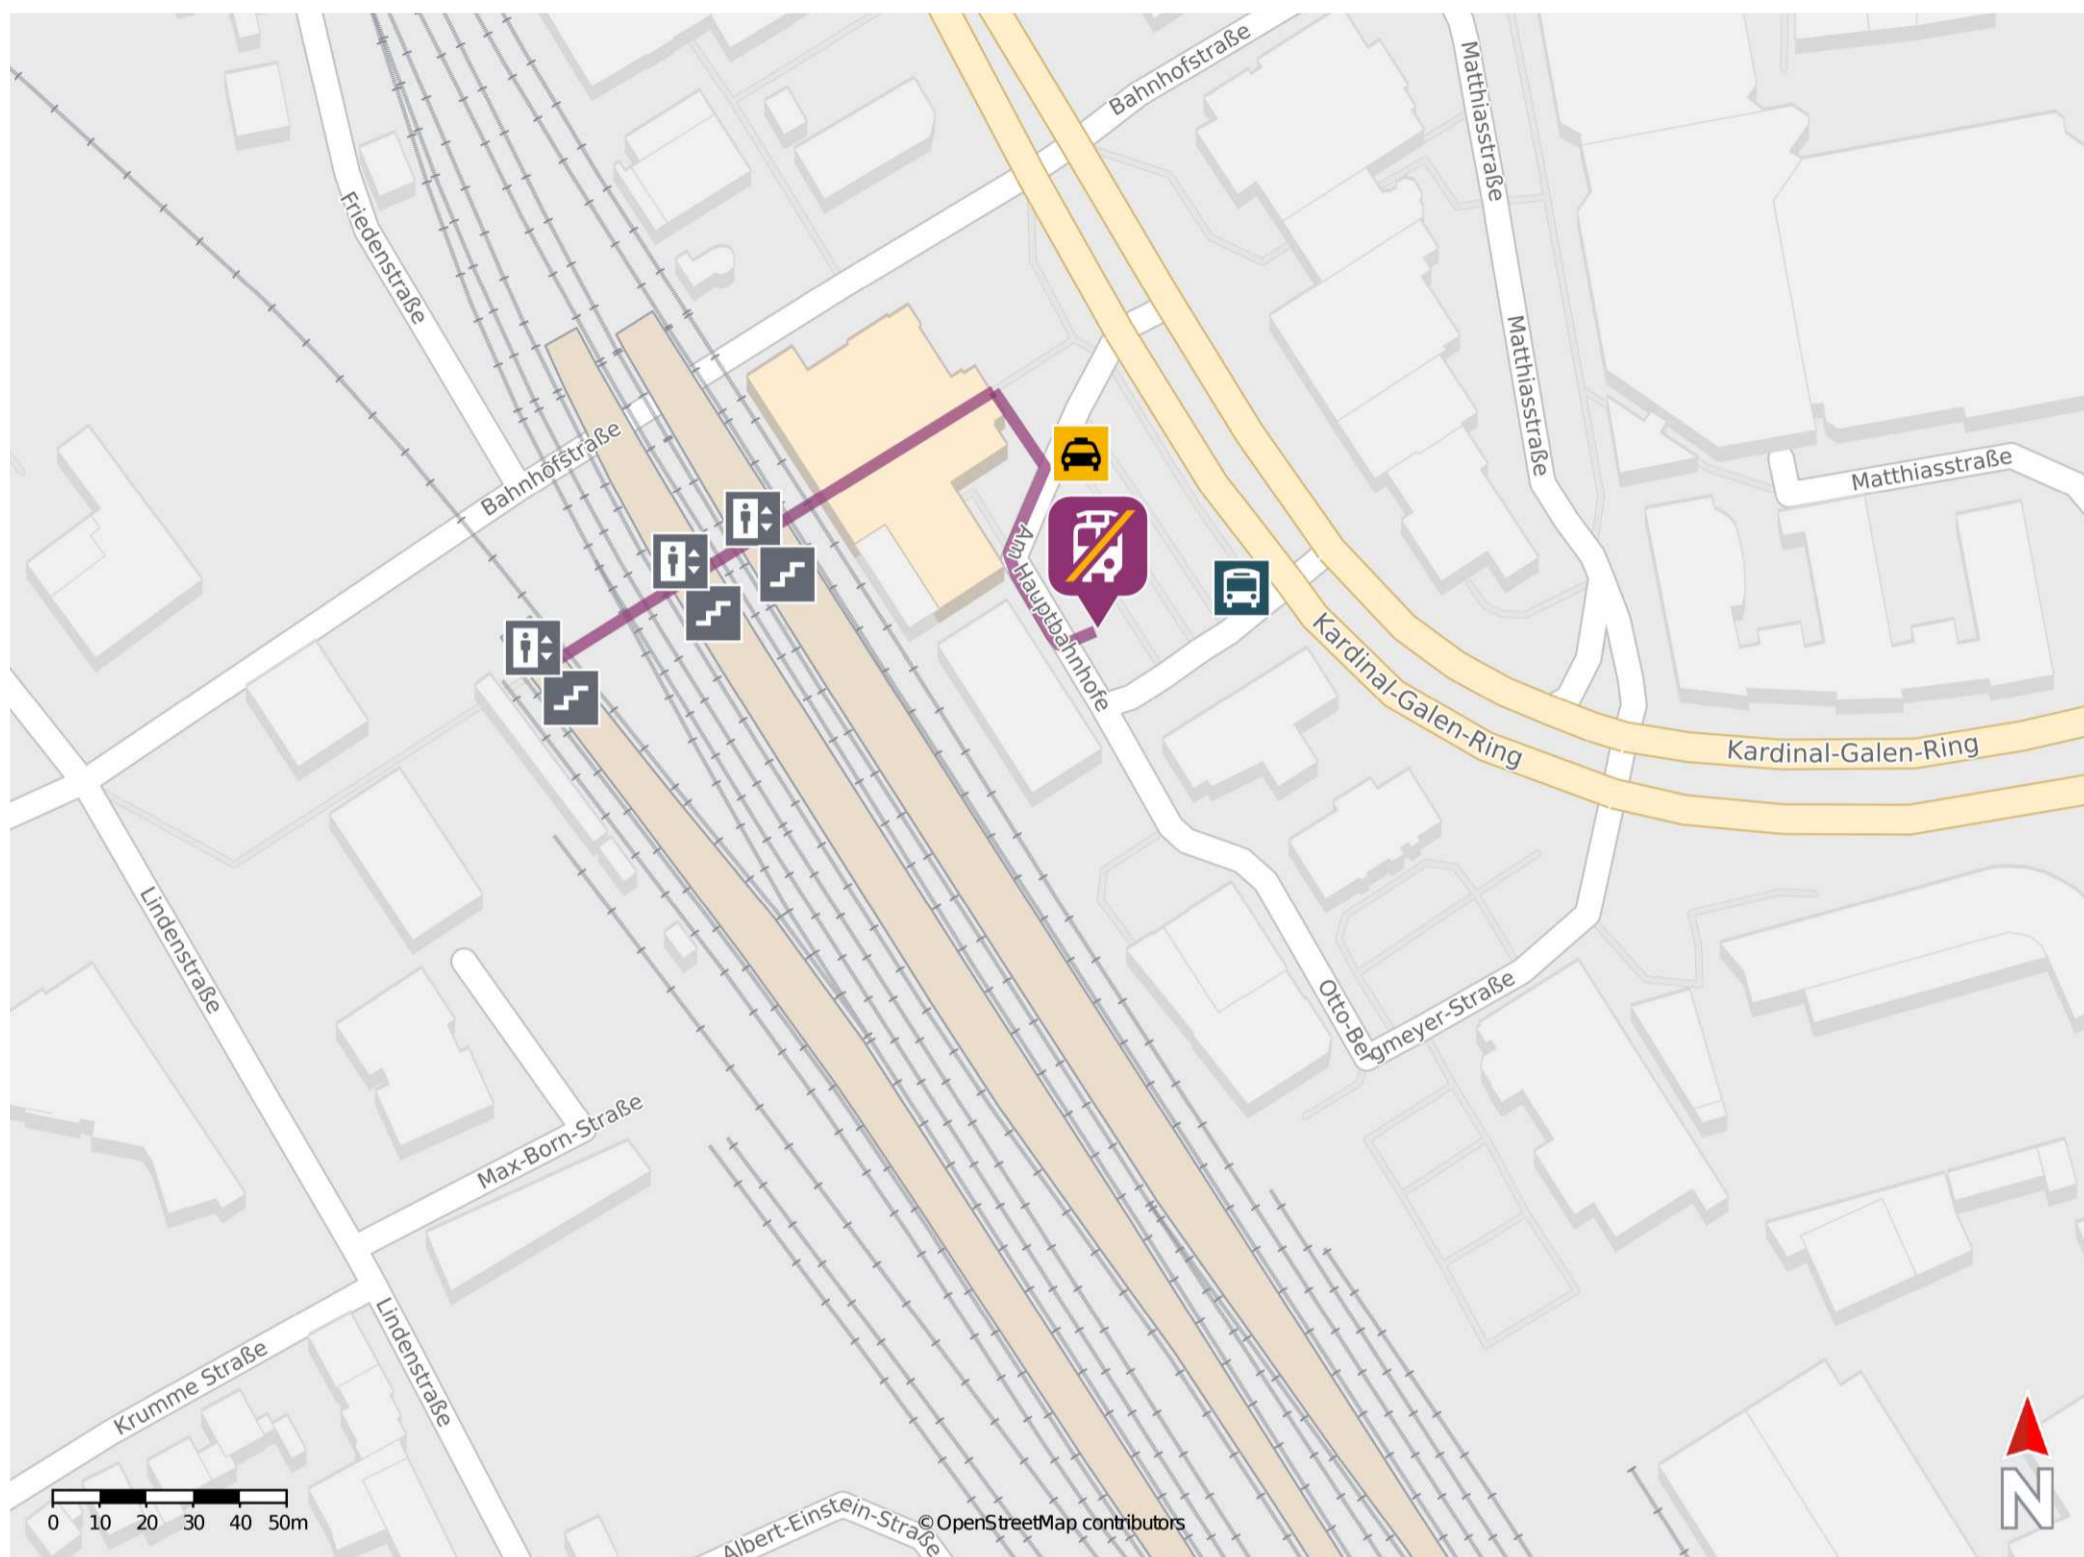

## Rheine

### Wegbeschreibung Schienenersatzverkehr \*

Verlassen Sie den Bahnsteig durch die Treppenanlage und die Unterführung. Begeben Sie sich zum Bahnhofsvorplatz und orientieren Sie sich rechts. Die Ersatzhaltestelle befindet direkt neben dem Bahnhofsgebäude an der Haltestelle Bahnhof.

\* Fahrradmitnahme im Schienenersatzverkehr nur begrenzt möglich.  
Im QR Code sind die Koordinaten der Ersatzhaltestelle hinterlegt.

— barrierefrei  
- nicht barrierefrei