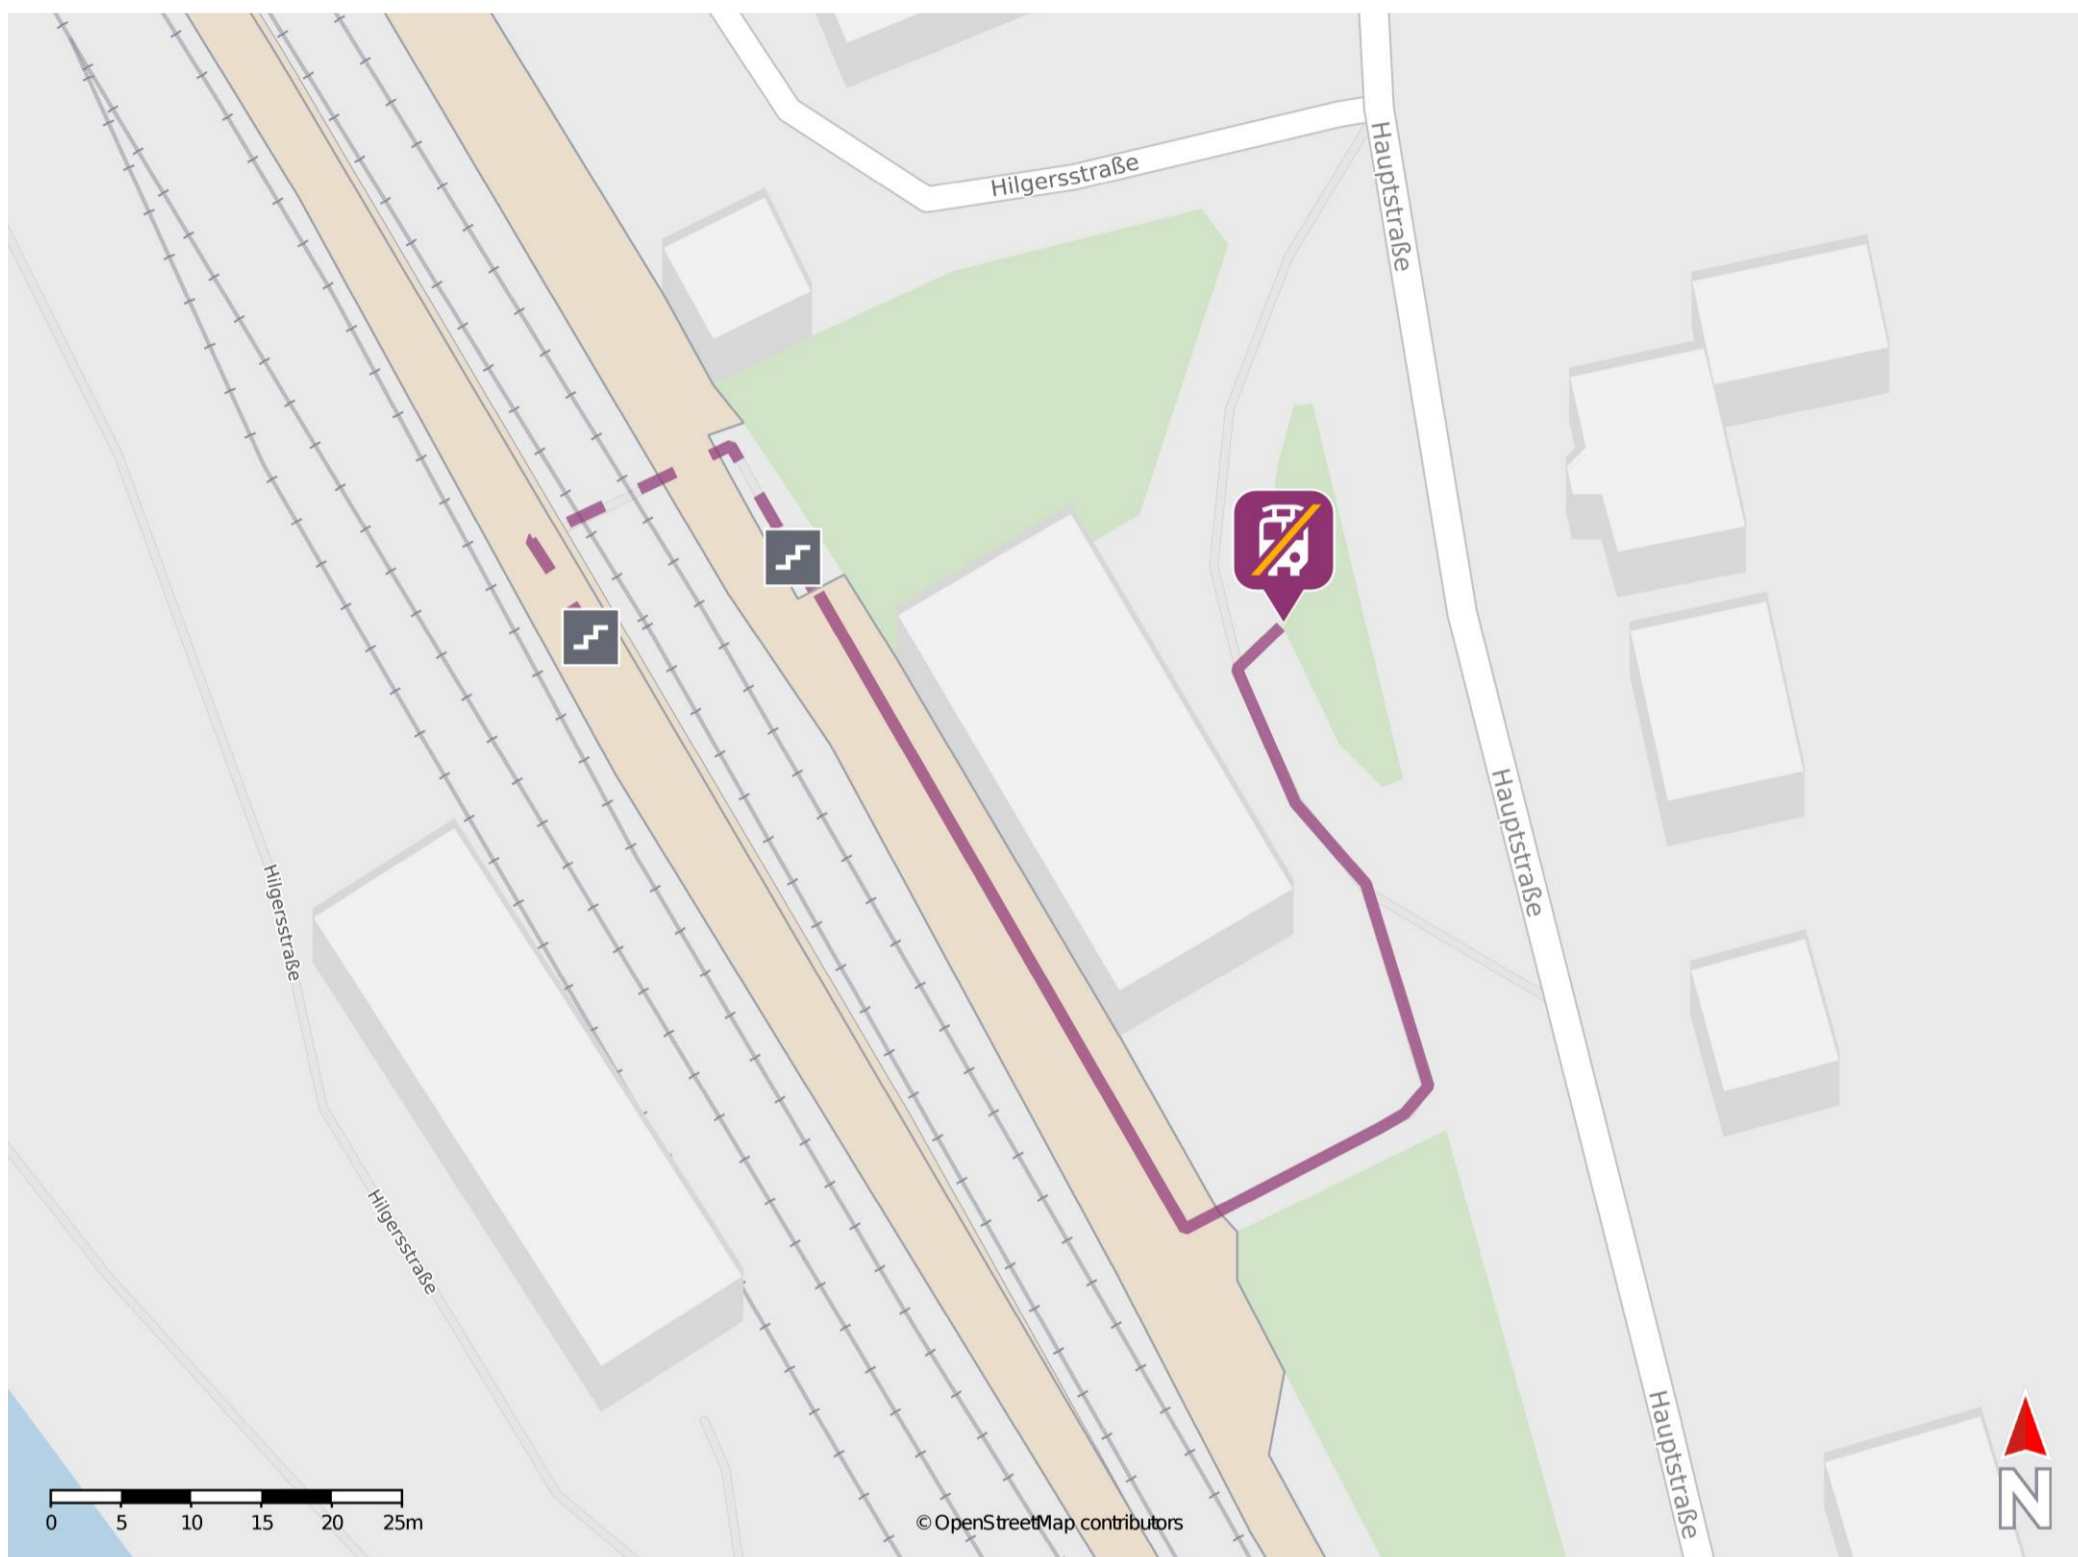

## Rheinbrohl

### Wegbeschreibung Schienenersatzverkehr \*

Verlassen Sie den Bahnsteig, ggf. durch die Unterführung, und begeben Sie sich zum Bahnhofsvorplatz. Die Ersatzhaltestelle befindet sich direkt vor dem Bahnhofsgebäude.

\* Fahrradmitnahme im Schienenersatzverkehr nur begrenzt möglich.  
Im QR Code sind die Koordinaten der Ersatzhaltestelle hinterlegt.

— barrierefrei  
- nicht barrierefrei