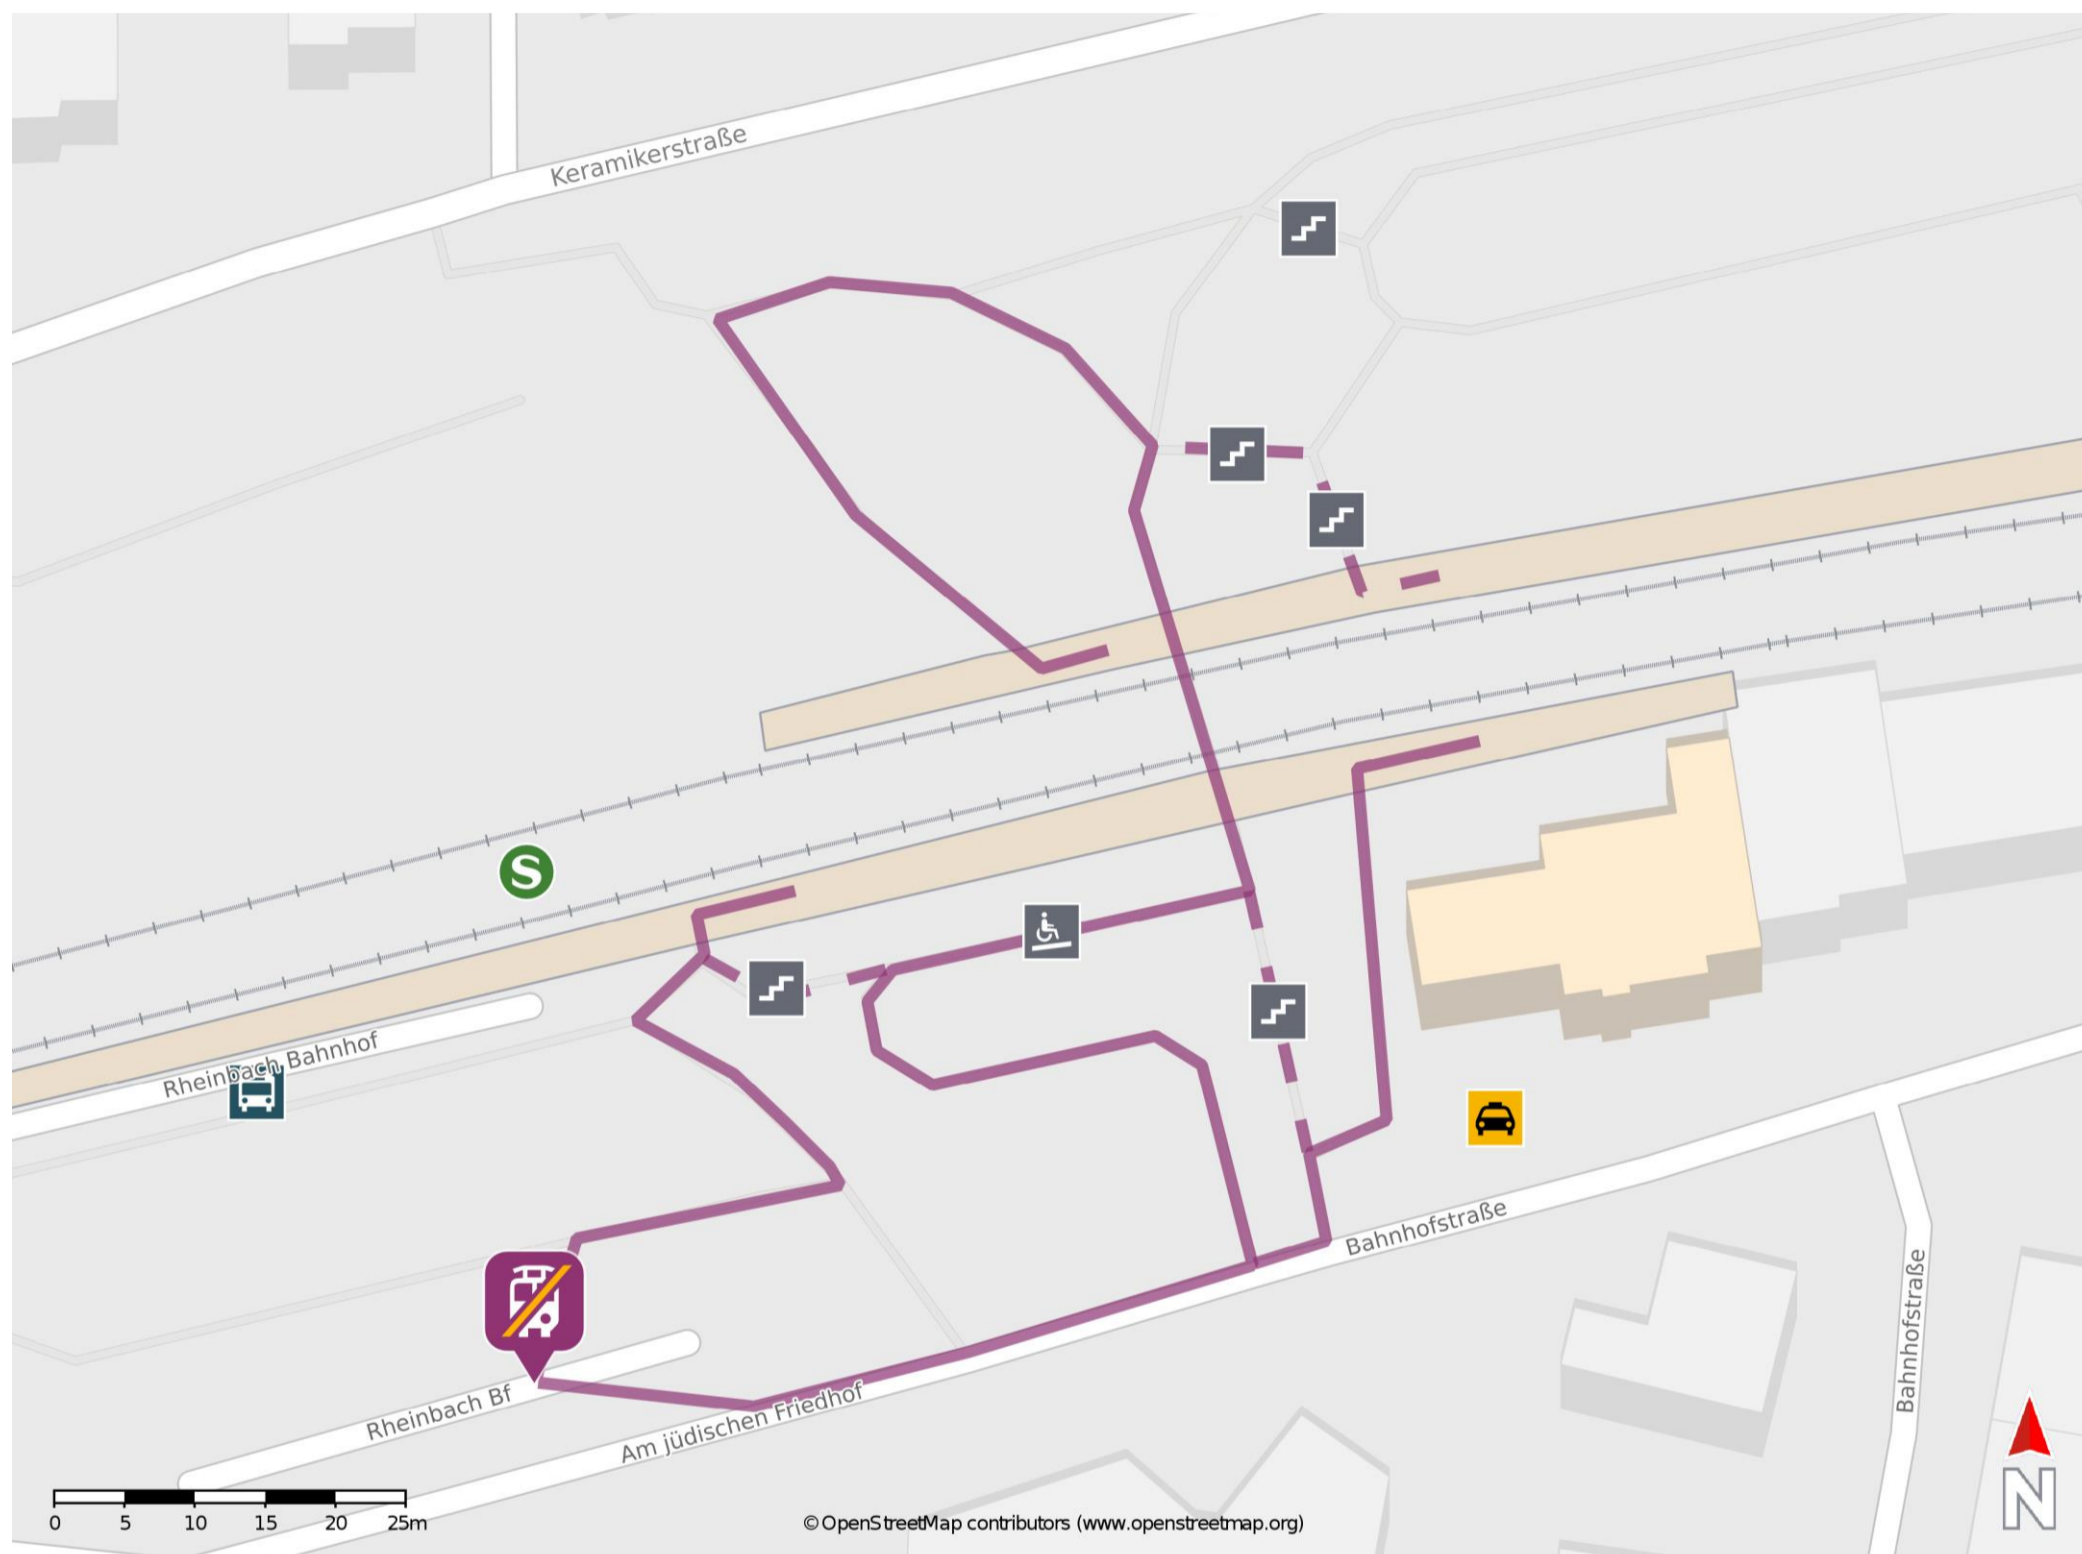

Rheinbach

Wegbeschreibung Schienenersatzverkehr *

Verlassen Sie den Bahnsteig und begeben Sie sich an die Bahnhofstraße. Orientieren Sie sich rechts. Die Ersatzhaltestelle befindet sich in unmittelbarer Nähe zum Bahnhof an der Bushaltestelle Bahnhof, Bussteig B.

* Fahrradmitnahme im Schienenersatzverkehr nur begrenzt möglich.
Im QR Code sind die Koordinaten der Ersatzhaltestelle hinterlegt.

— barrierefrei
- - nicht barrierefrei