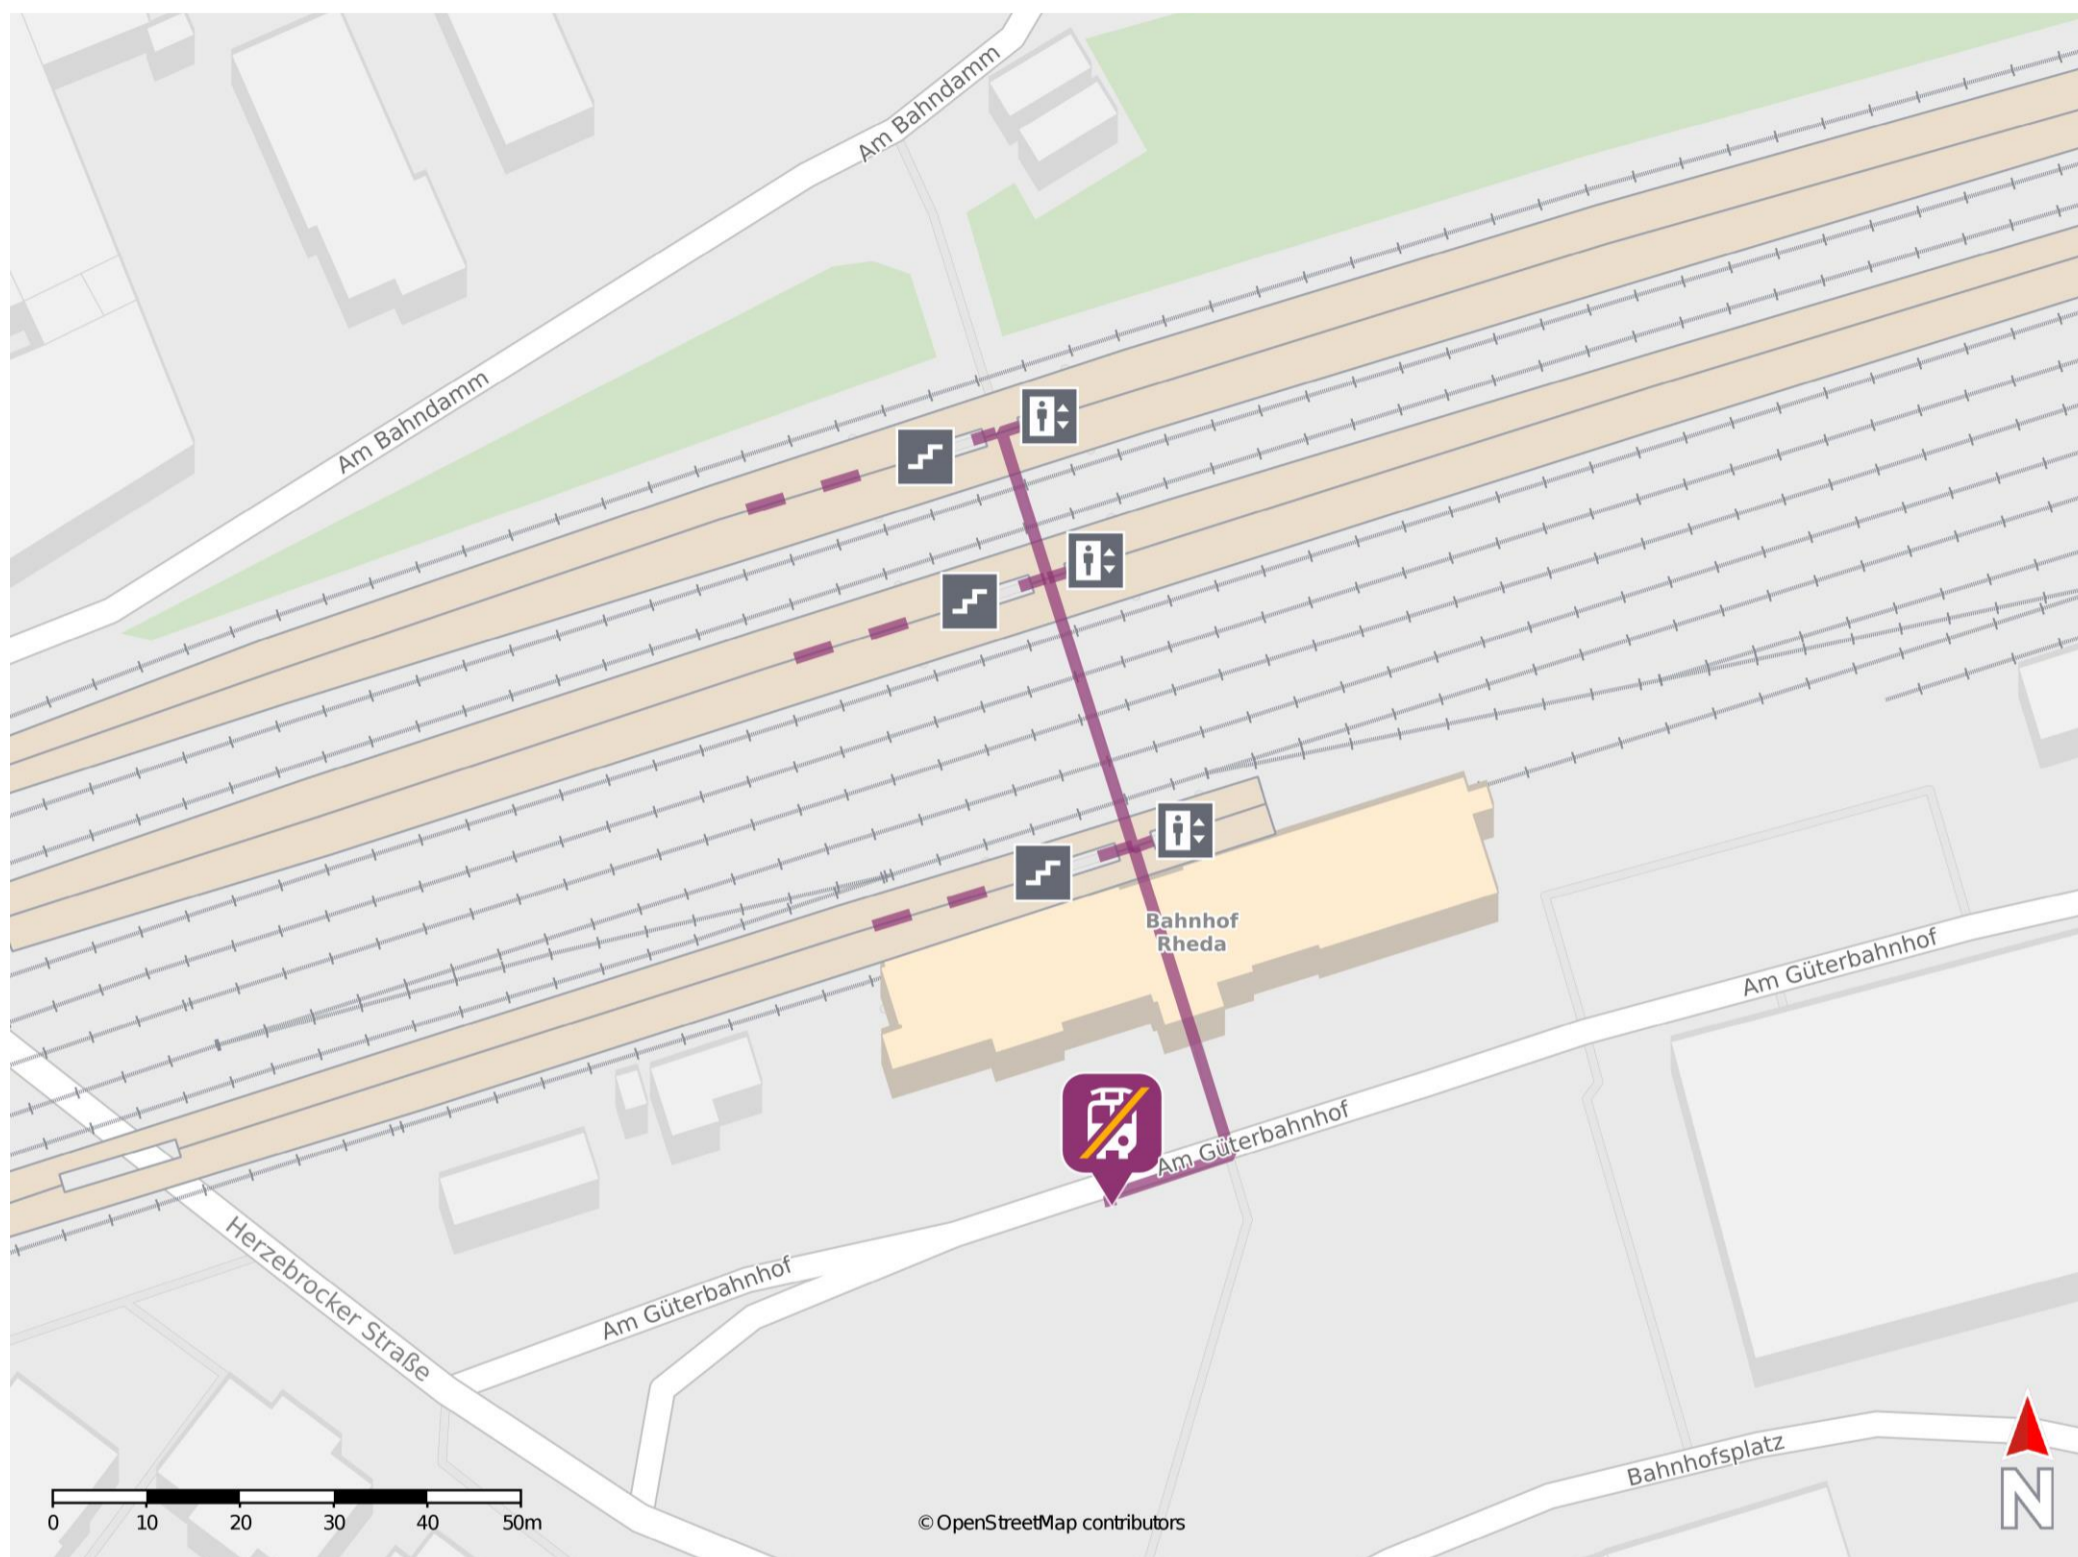

Rheda-Wiedenbrück

Wegbeschreibung Schienenersatzverkehr *

Verlassen Sie den Bahnsteig durch die Unterführung und das Bahnhofsgebäude. Orientieren Sie sich in Richtung der Straße Am Güterbahnhof und biegen Sie rechts in diese ein. Folgen Sie dem Straßenverlauf wenige Meter bis zur Ersatzhaltestelle auf der linken Seite.

* Fahrradmitnahme im Schienenersatzverkehr nur begrenzt möglich.
Im QR Code sind die Koordinaten der Ersatzhaltestelle hinterlegt.

— barrierefrei
- nicht barrierefrei