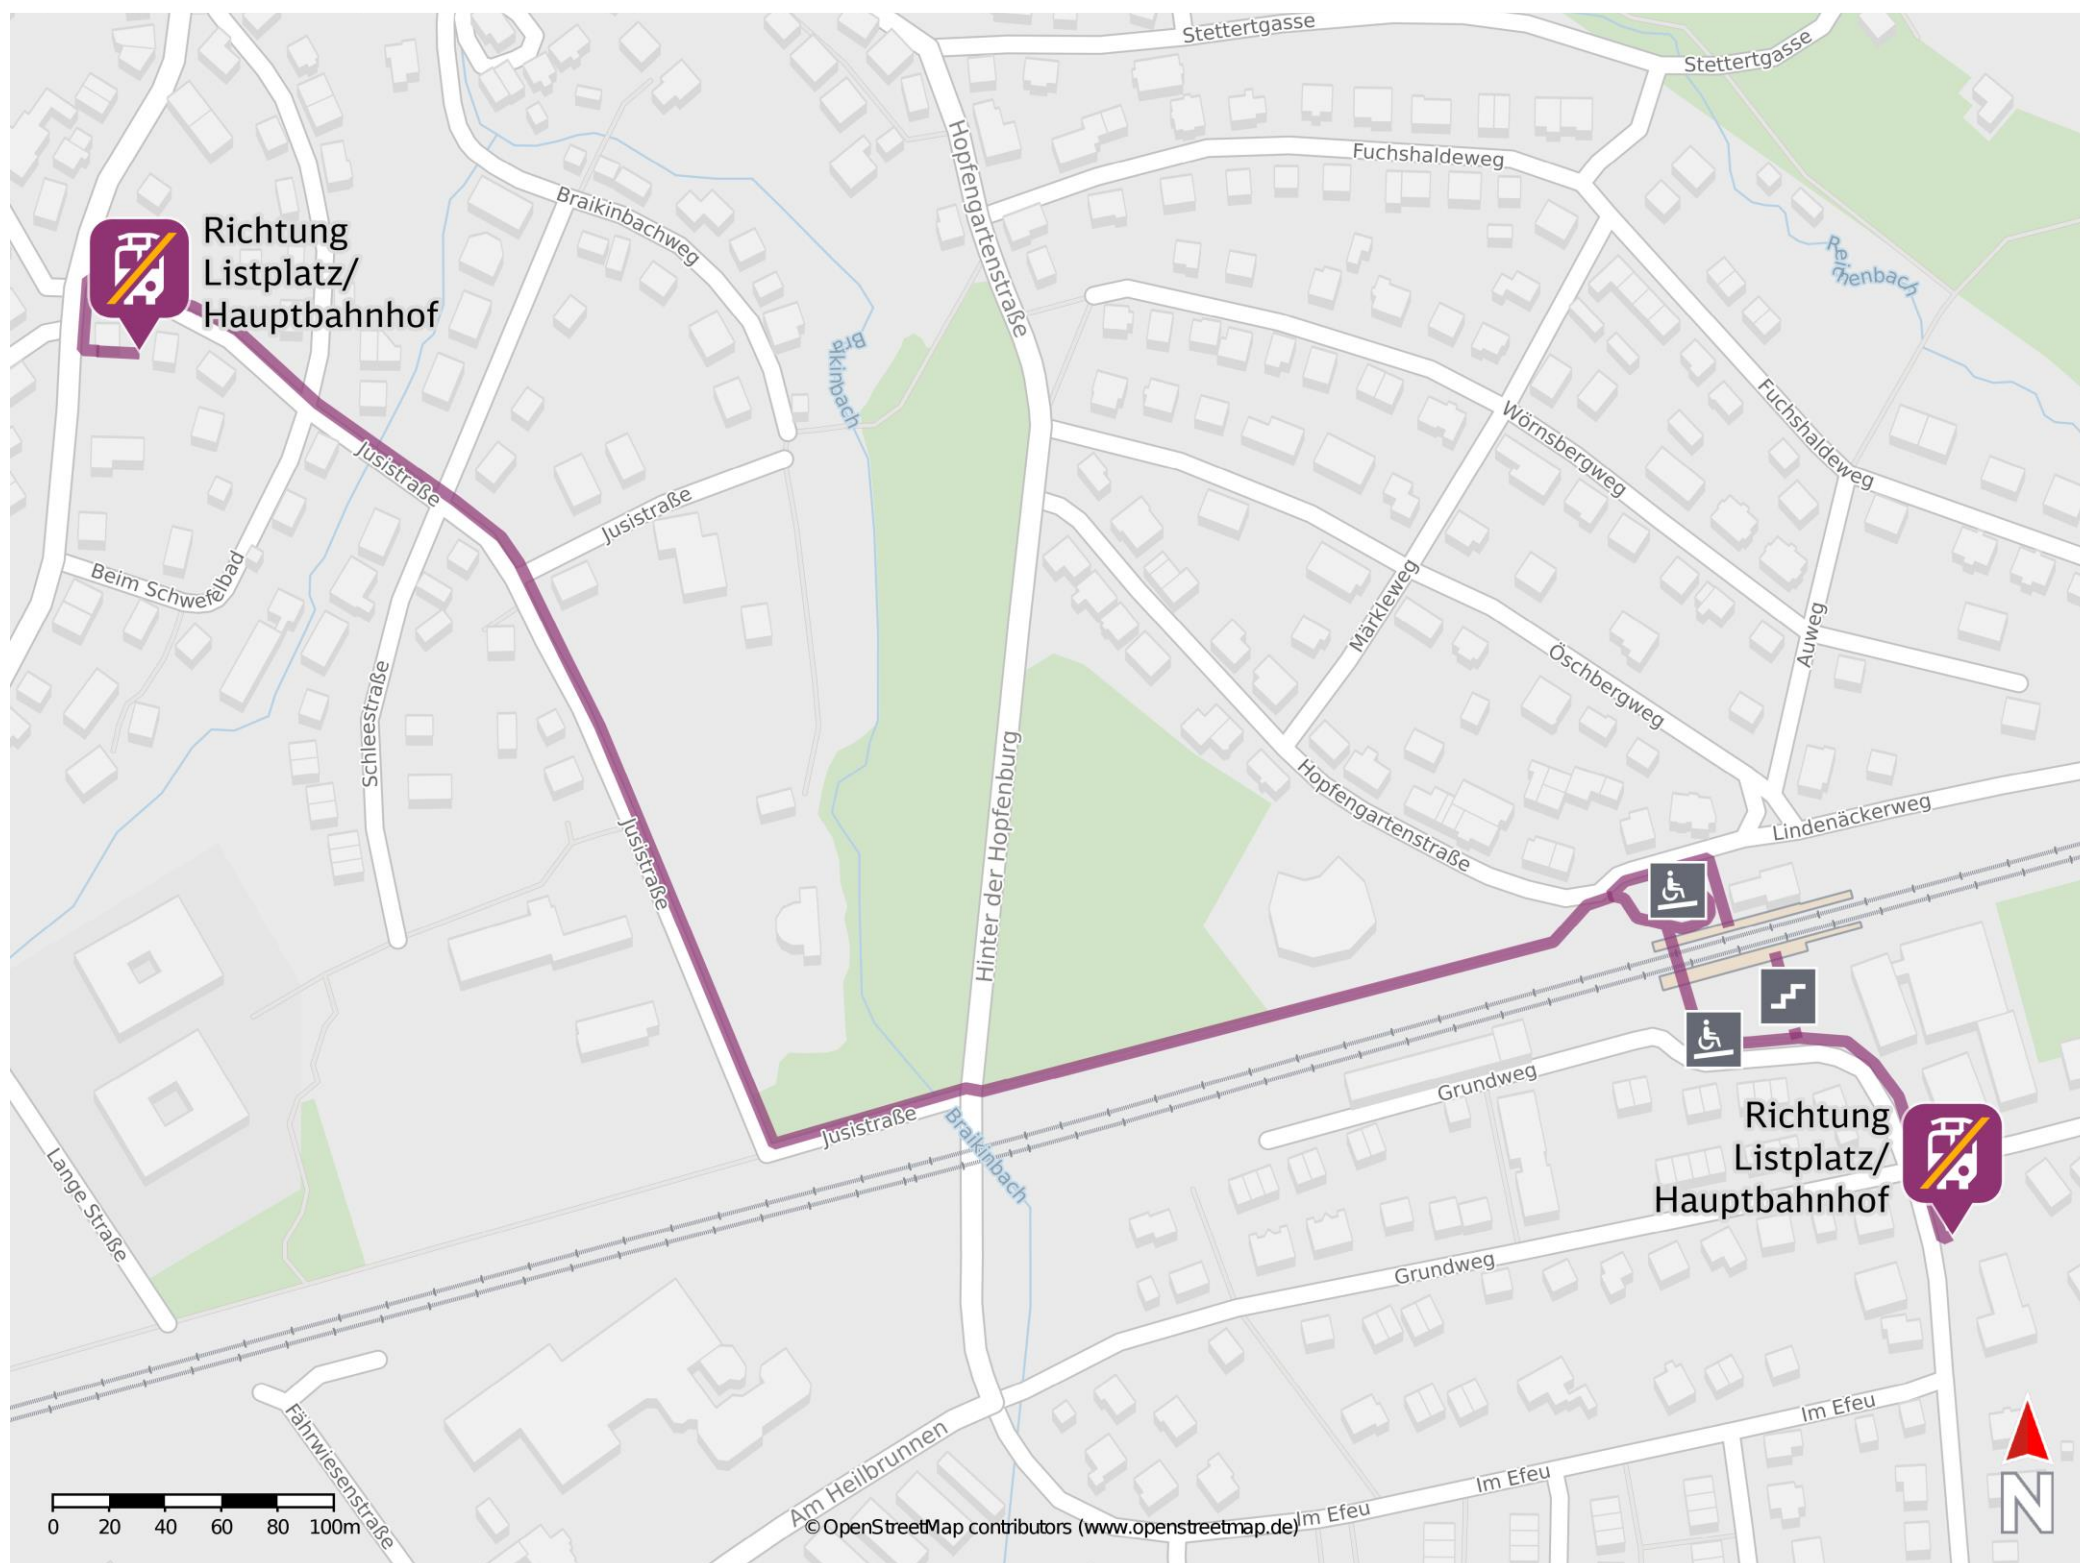

Umgebungsplan

Reutlingen-Sondelfingen

Wegbeschreibung Schienenersatzverkehr *

Ersatzhaltestelle 1: Verlassen Sie den Bahnsteig und begeben Sie sich auf die Hohenschildstraße. Die Ersatzhaltestelle an der Stadtbuslinie 7 befindet sich hinter der Kreuzung Hohenschildstraße/ Grundweg.

Ersatzhaltestelle 2: Verlassen Sie den Bahnsteig und orientieren Sie sich nach links. Folgen Sie dem Weg bis zur Jusistraße. Folgen Sie dem Straßenverlauf der Jusistraße bis zur Kreuzung Jusistraße/ Reutlinger Straße. Die Ersatzhaltestelle befindet sich an der Stadtbuslinie 6.

Ersatzhaltestelle Richtung Listplatz/ Hauptbahnhof

Ersatzhaltestelle Richtung Listplatz/ Hauptbahnhof

*Fahrradmitnahme im Schienenersatzverkehr nur begrenzt, teilweise gar nicht möglich. Bitte informieren Sie sich bei dem von Ihnen genutzten Eisenbahnverkehrsunternehmen. Im QR Code sind die Koordinaten der Ersatzhaltestelle hinterlegt.