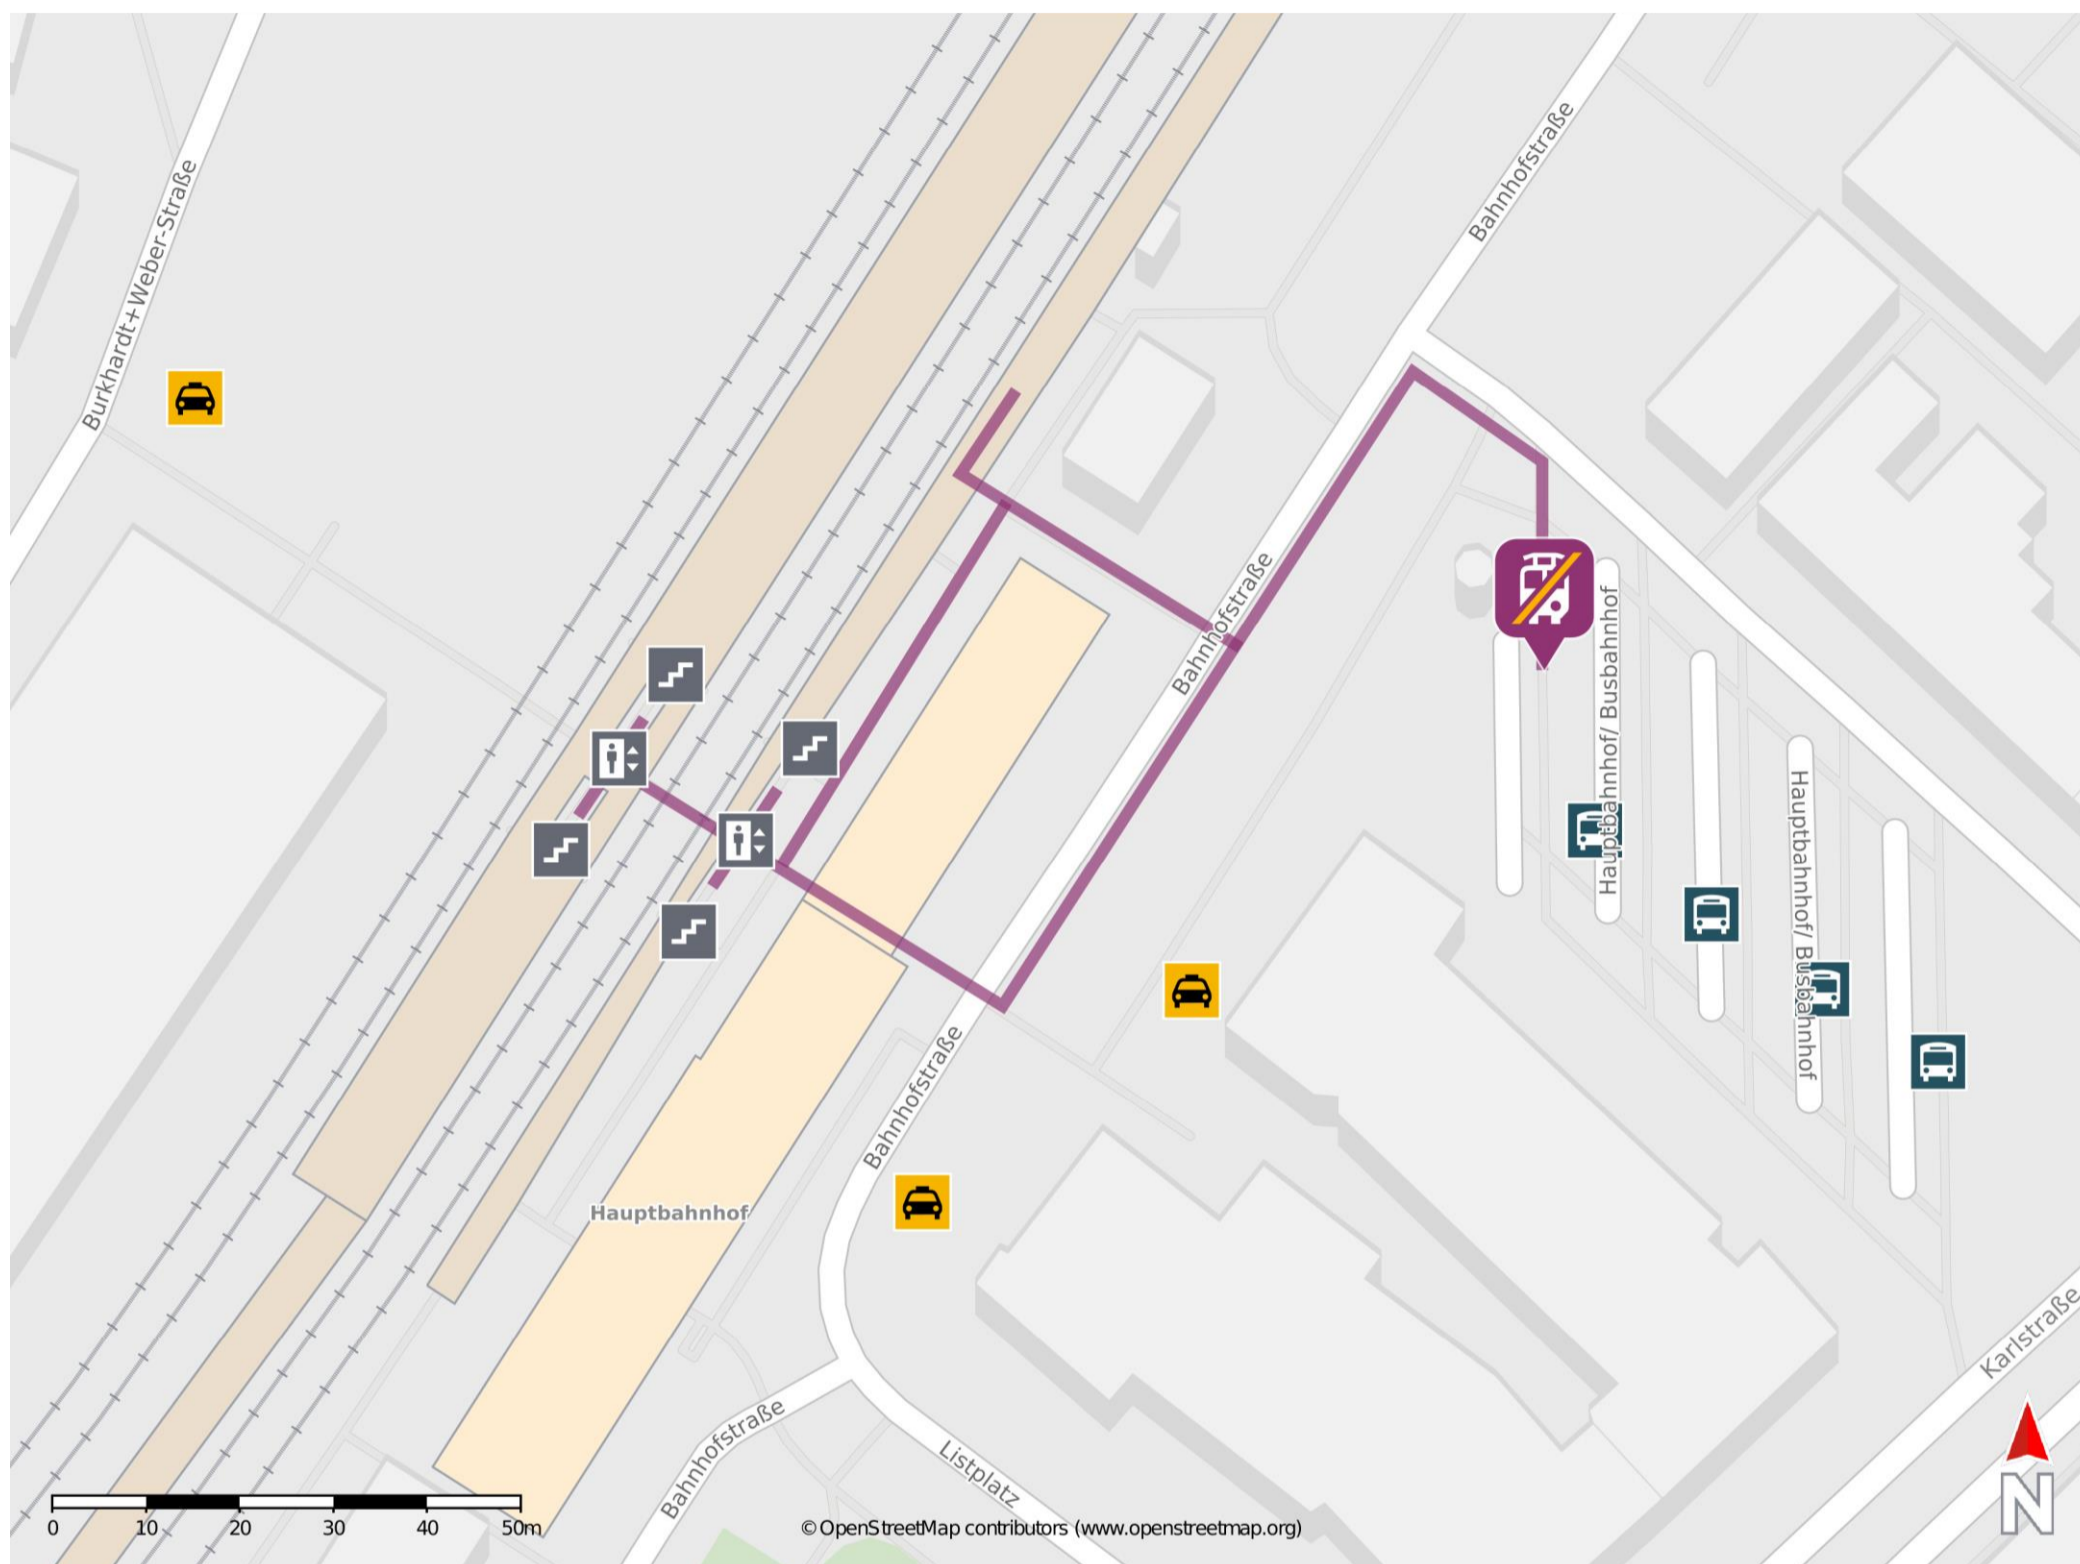

Umgebungsplan

Reutlingen Hbf

Wegbeschreibung Schienenersatzverkehr *

Verlassen Sie den Bahnsteig und begeben Sie sich an den Busbahnhof an der Bahnhofstraße. Die Ersatzhaltestelle befindet sich an Bussteig 1.

*Fahrradmitnahme im Schienenersatzverkehr nur begrenzt, teilweise gar nicht möglich. Bitte informieren Sie sich bei dem von Ihnen genutzten Eisenbahnverkehrsunternehmen. Im QR Code sind die Koordinaten der Ersatzhaltestelle hinterlegt.