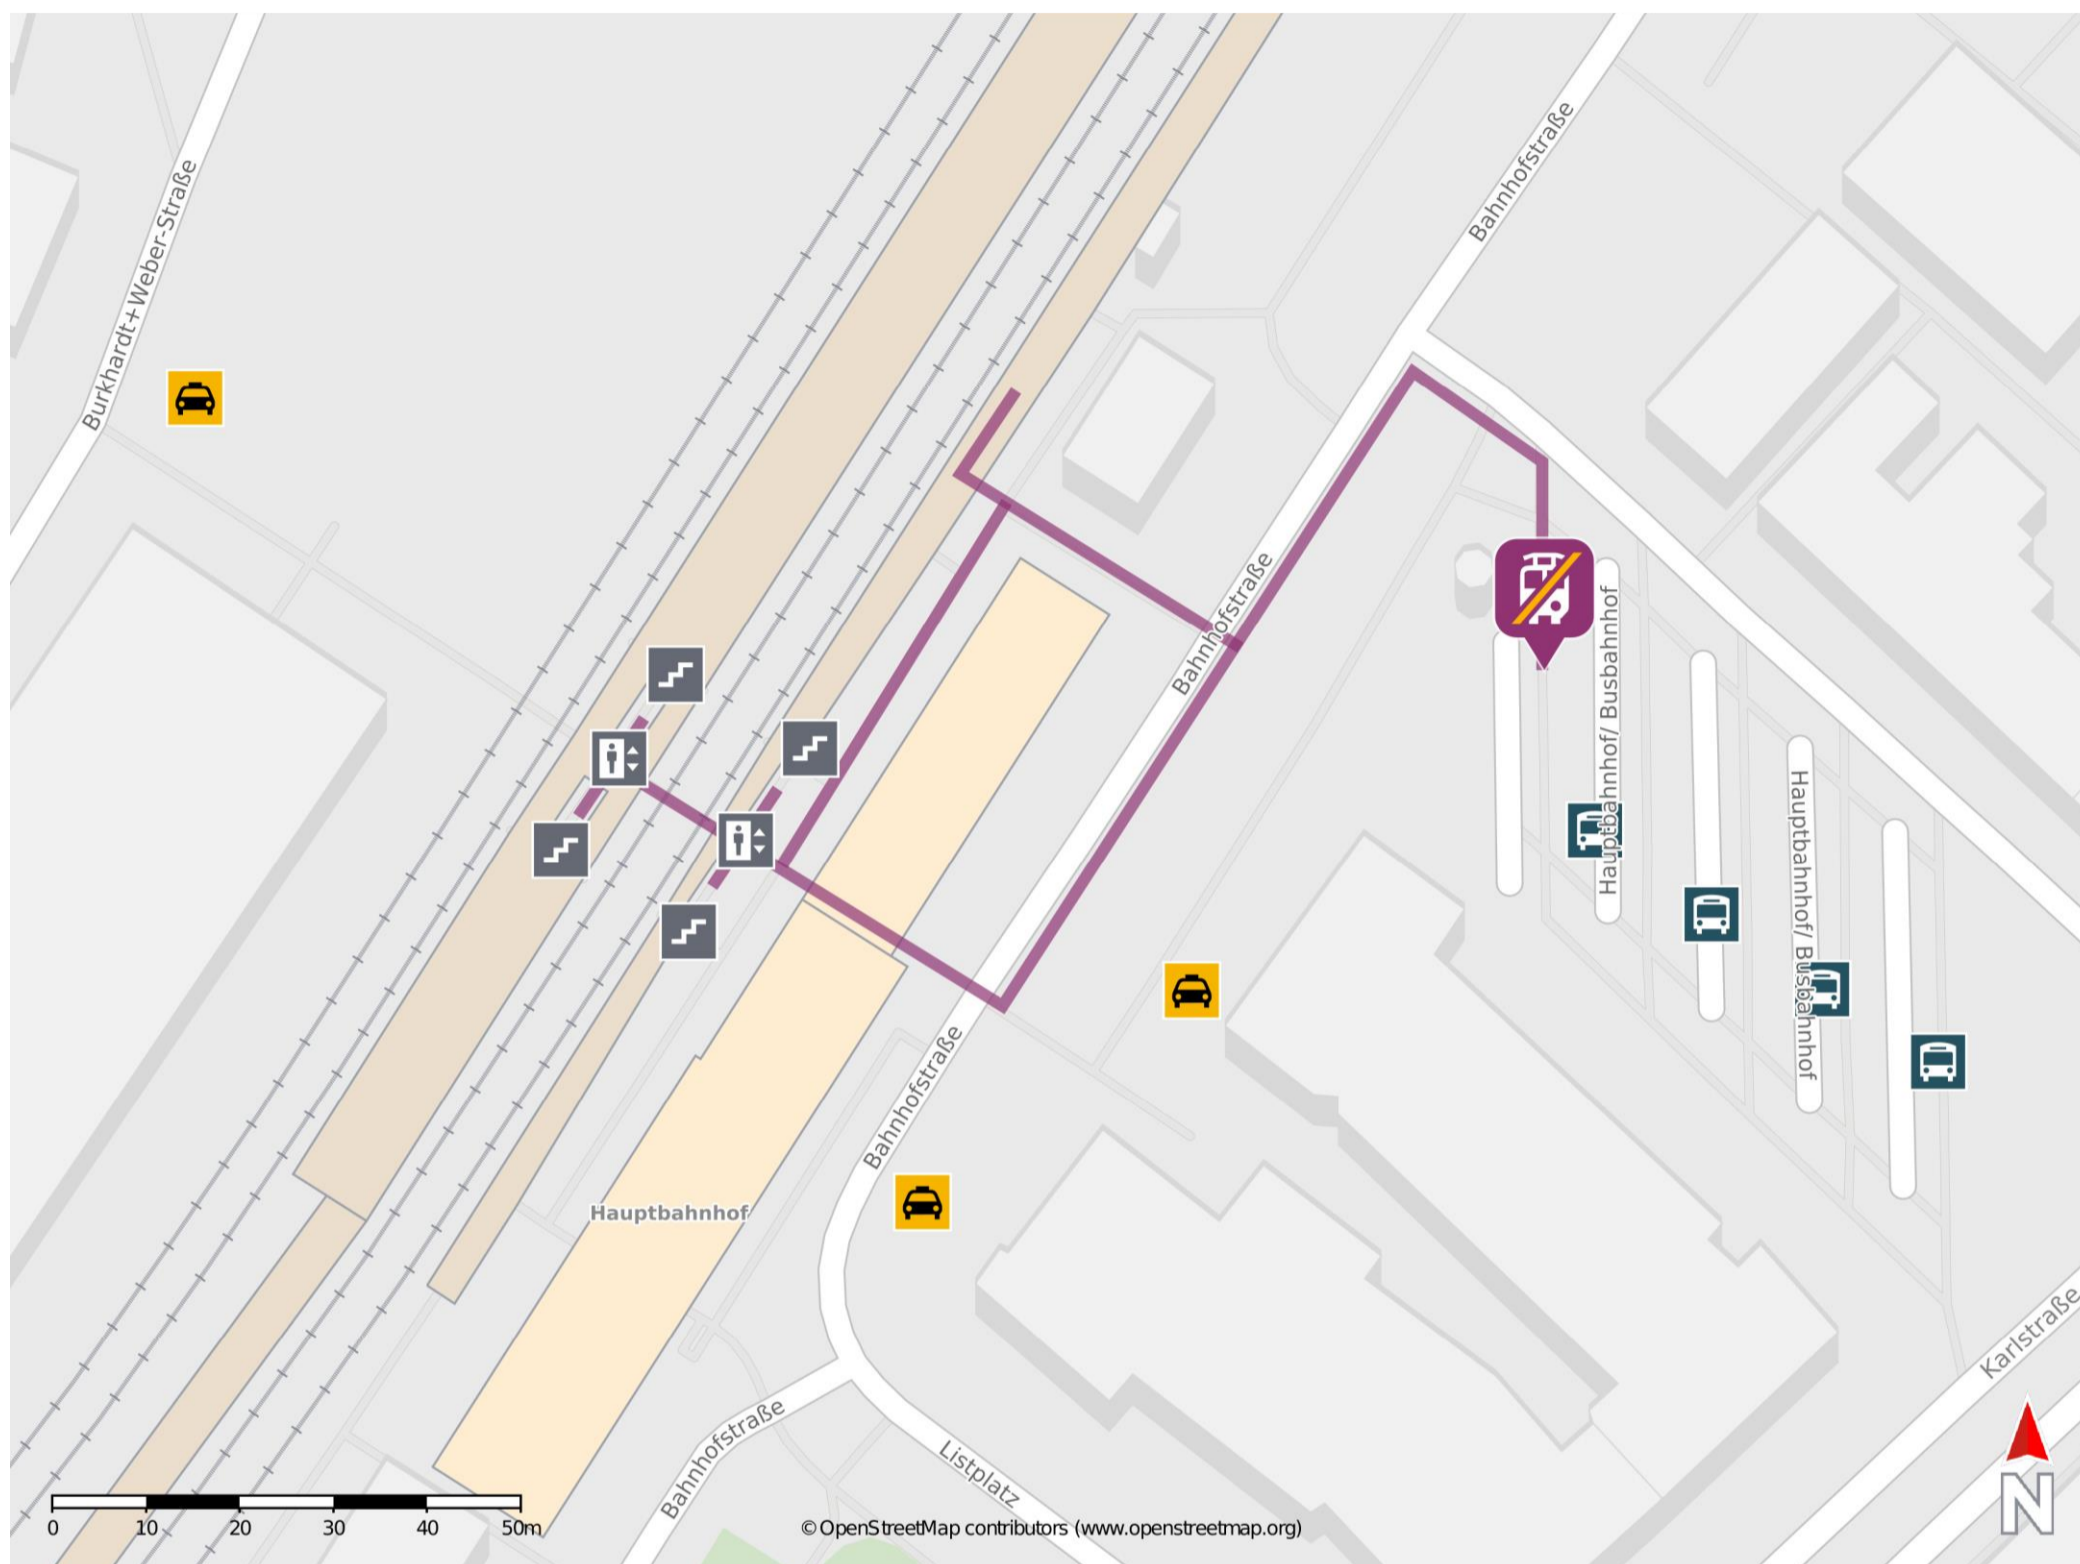

# Umgebungsplan

## Reutlingen Hbf

### Wegbeschreibung Schienenersatzverkehr \*

Verlassen Sie den Bahnsteig und begeben Sie sich an den Busbahnhof an der Bahnhofstraße. Die Ersatzhaltestelle befindet sich an Bussteig 1.

\*Fahrradmitnahme im Schienenersatzverkehr nur begrenzt, teilweise gar nicht möglich. Bitte informieren Sie sich bei dem von Ihnen genutzten Eisenbahnverkehrsunternehmen. Im QR Code sind die Koordinaten der Ersatzhaltestelle hinterlegt.