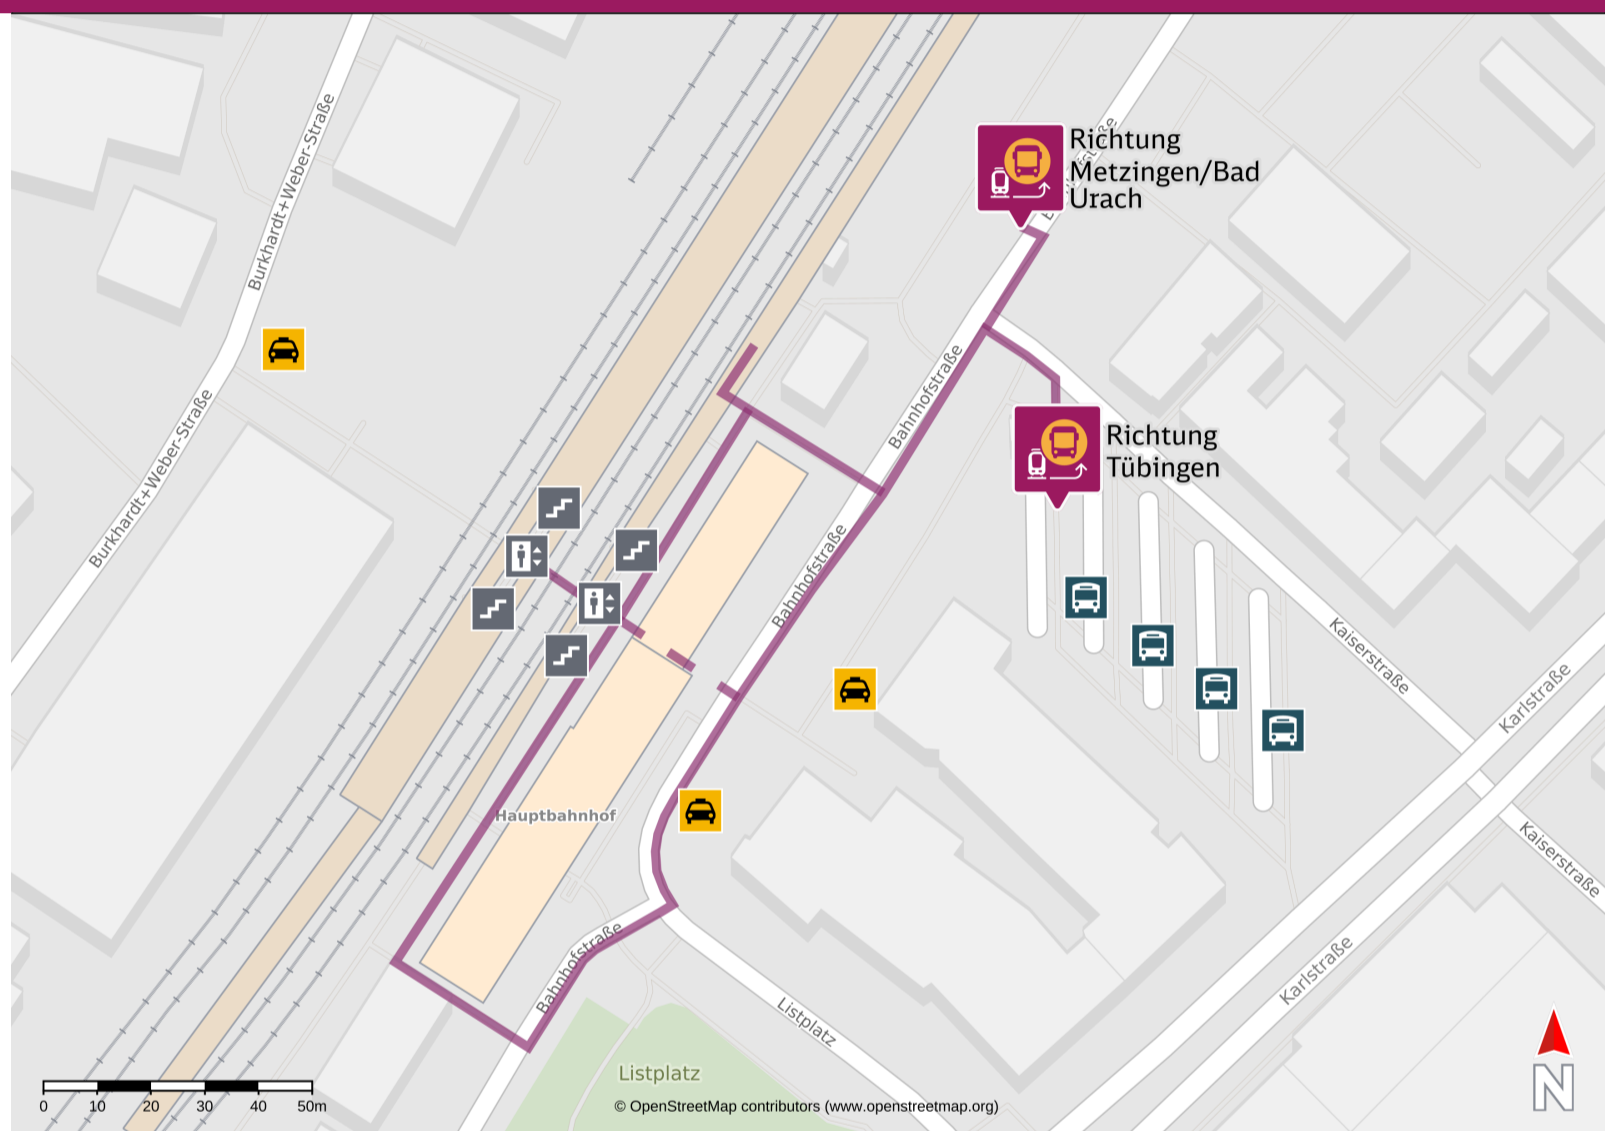

Ihr Weg zum Ersatzverkehr Reutlingen Hbf

Your way to the replacement service stop Reutlingen Hbf

Abfahrtszeiten und weitere Informationen

Departure times and
additional information

 **Barrierefreier Weg**
Accessible way

 **Nicht-barrierefreier Weg**
Non-accessible way

Wegbeschreibung zur Ersatzhaltestelle*

Verlassen Sie den Bahnsteig und begeben Sie sich an den Busbahnhof an der Bahnhofstraße. Die Ersatzhaltestelle Richtung Tübingen befindet sich an Bussteig 1. Um die Ersatzhaltestelle Richtung Metzingen und Bad Urach zu erreichen, verlassen Sie den Bahnsteig und begeben Sie sich an die Bahnhofstraße. Biegen Sie nach links ab und folgen Sie dem Straßenverlauf bis zur Ersatzhaltestelle. Die Ersatzhaltestelle befindet sich an der Haltestelle Württemberger Hof.