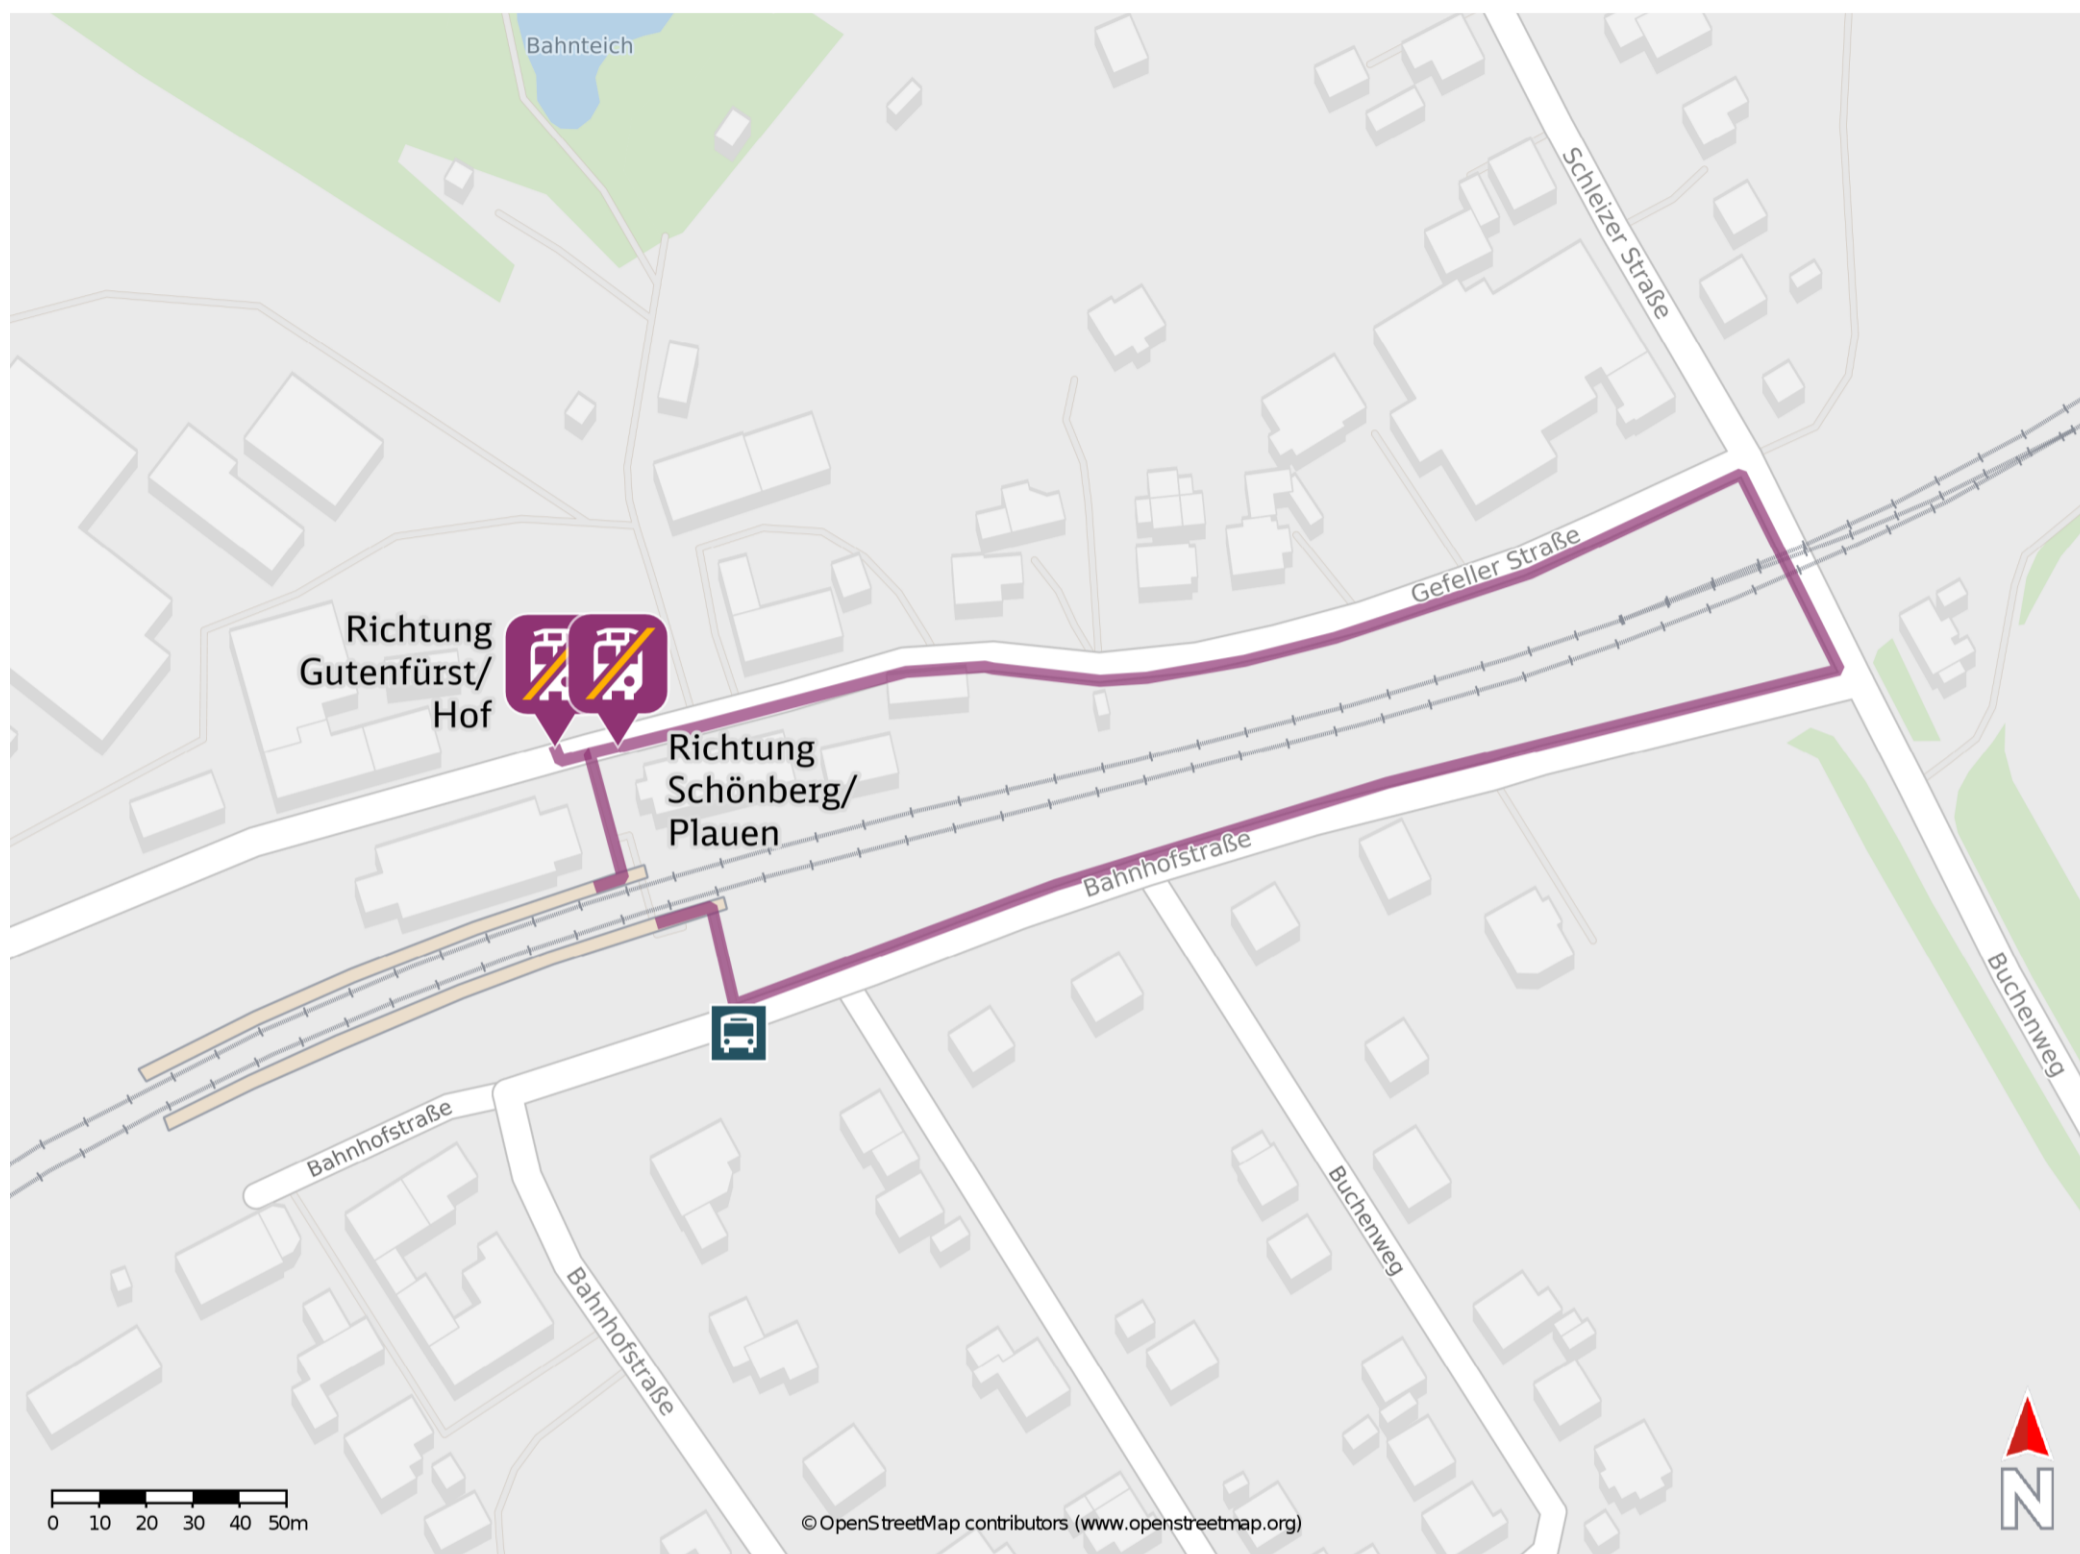

Reuth (b Plauen/Vogtl)

Ersatzhaltestelle Richtung Schönberg/ Plauen

Ersatzhaltestelle Richtung Gutenfürst/ Hof

Wegbeschreibung Schienenersatzverkehr *

Von Gleis 1: Verlassen Sie den Bahnsteig und begeben Sie sich an die Gefeller Straße. Halten Sie sich rechts bzw. links und begeben Sie sich an die jeweilige Ersatzhaltestelle.
 Von Gleis 2: Verlassen Sie den Bahnsteig und begeben Sie sich an die Bahnhofstraße. Halten Sie sich links und folgen Sie dem Straßenverlauf bis zum Buchenweg. Biegen Sie nach links auf die Schleizer Straße ab und folgen Sie dem Straßenverlauf über die Eisenbahnüberführung bis zur Gefeller Straße. Biegen Sie nach links auf die Gefeller Straße ab und begeben Sie sich an die jeweilige Ersatzhaltestelle.
 Die Ersatzhaltestelle befindet sich an der Haltestelle Reuth, Bahnhof.

* Fahrradmitnahme im Schienenersatzverkehr nur begrenzt möglich.
 Im QR Code sind die Koordinaten der Ersatzhaltestelle hinterlegt.

— barrierefrei
 — nicht barrierefrei