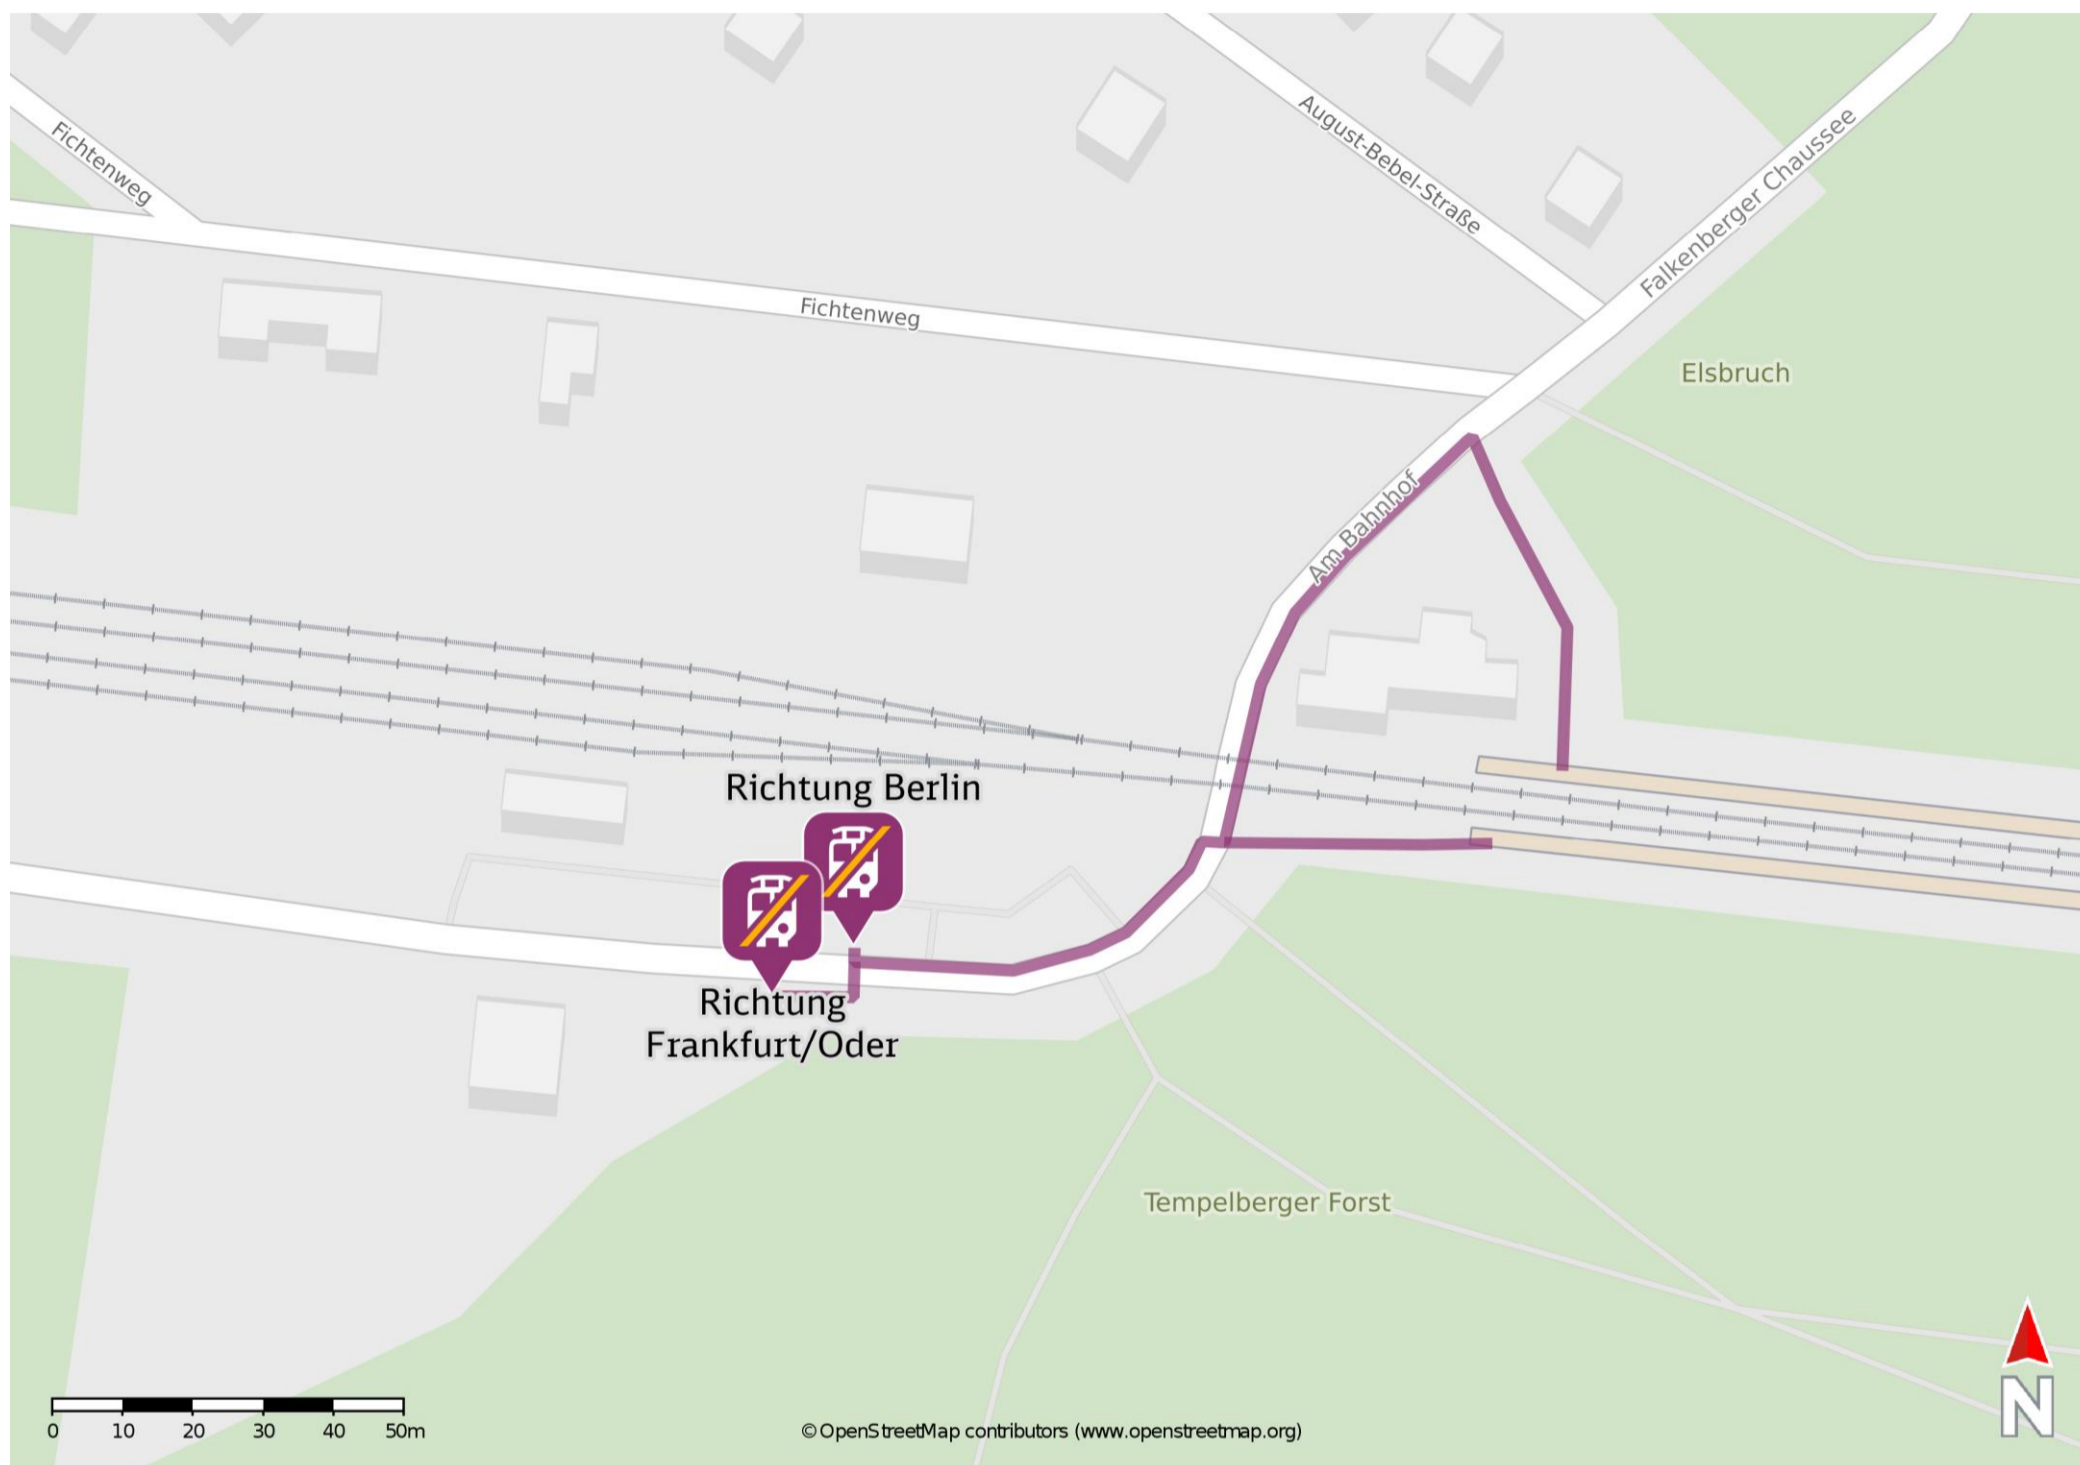

Berkenbrück

Verlassen Sie den Bahnsteig und begeben Sie sich an die Bahnhofstraße. Biegen Sie links ab, ggf. überqueren Sie den Bahnübergang und folgen Sie der Bahnhofstraße bis zu den Ersatzhaltestellen.

Ersatzhaltestelle Richtung Berlin

Ersatzhaltestelle Richtung Frankfurt/Oder

* Fahrradmitnahme im Schienenersatzverkehr nur begrenzt möglich.
Im QR Code sind die Koordinaten der Ersatzhaltestelle hinterlegt.