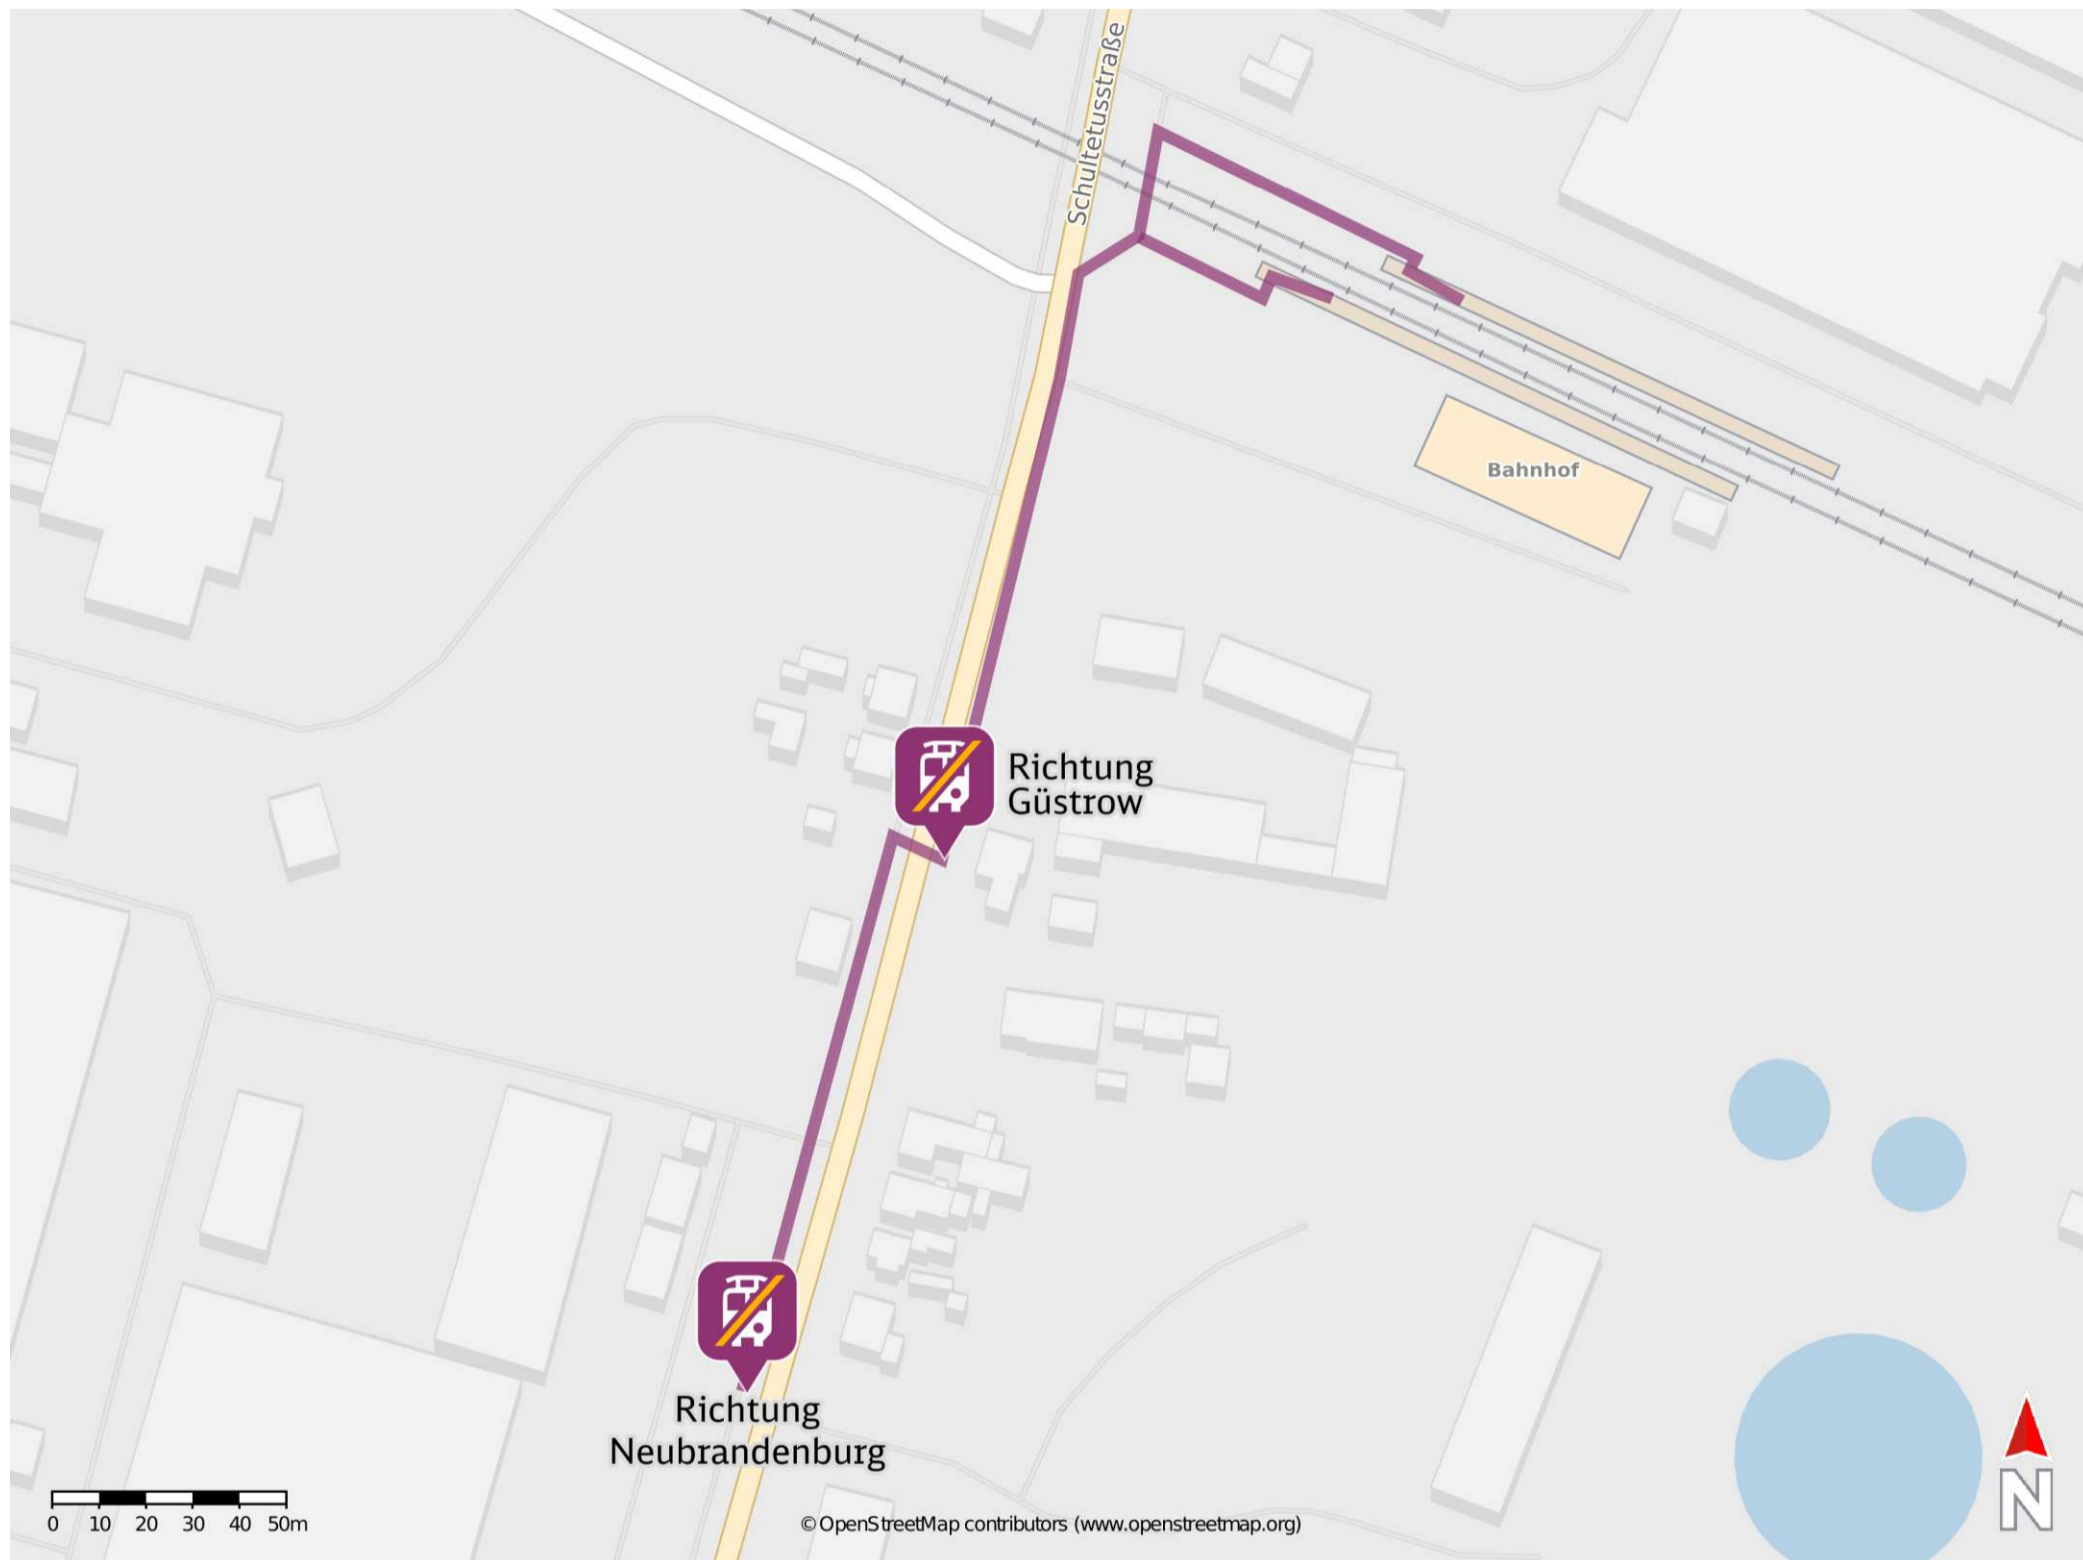

Umgebungsplan

Reuterstadt Stavenhagen

Ersatzhaltestelle Richtung Güstrow

Ersatzhaltestelle Richtung Neubrandenburg

10.04.2024, V1.7
live App

Wegbeschreibung Schienenersatzverkehr *

Verlassen Sie den Bahnsteig und begeben Sie sich an die Schultetusstraße. Halten Sie sich links und folgen dem Straßenverlauf bis zur jeweiligen Ersatzhaltestelle. Diese befinden sich an den Haltestellen Reuterstadt Stavenhagen Bahnhof.

*Fahrradmitnahme im Schienenersatzverkehr nur begrenzt, teilweise gar nicht möglich. Bitte informieren Sie sich bei dem von Ihnen genutzten Eisenbahnverkehrsunternehmen. Im QR Code sind die Koordinaten der Ersatzhaltestelle hinterlegt.