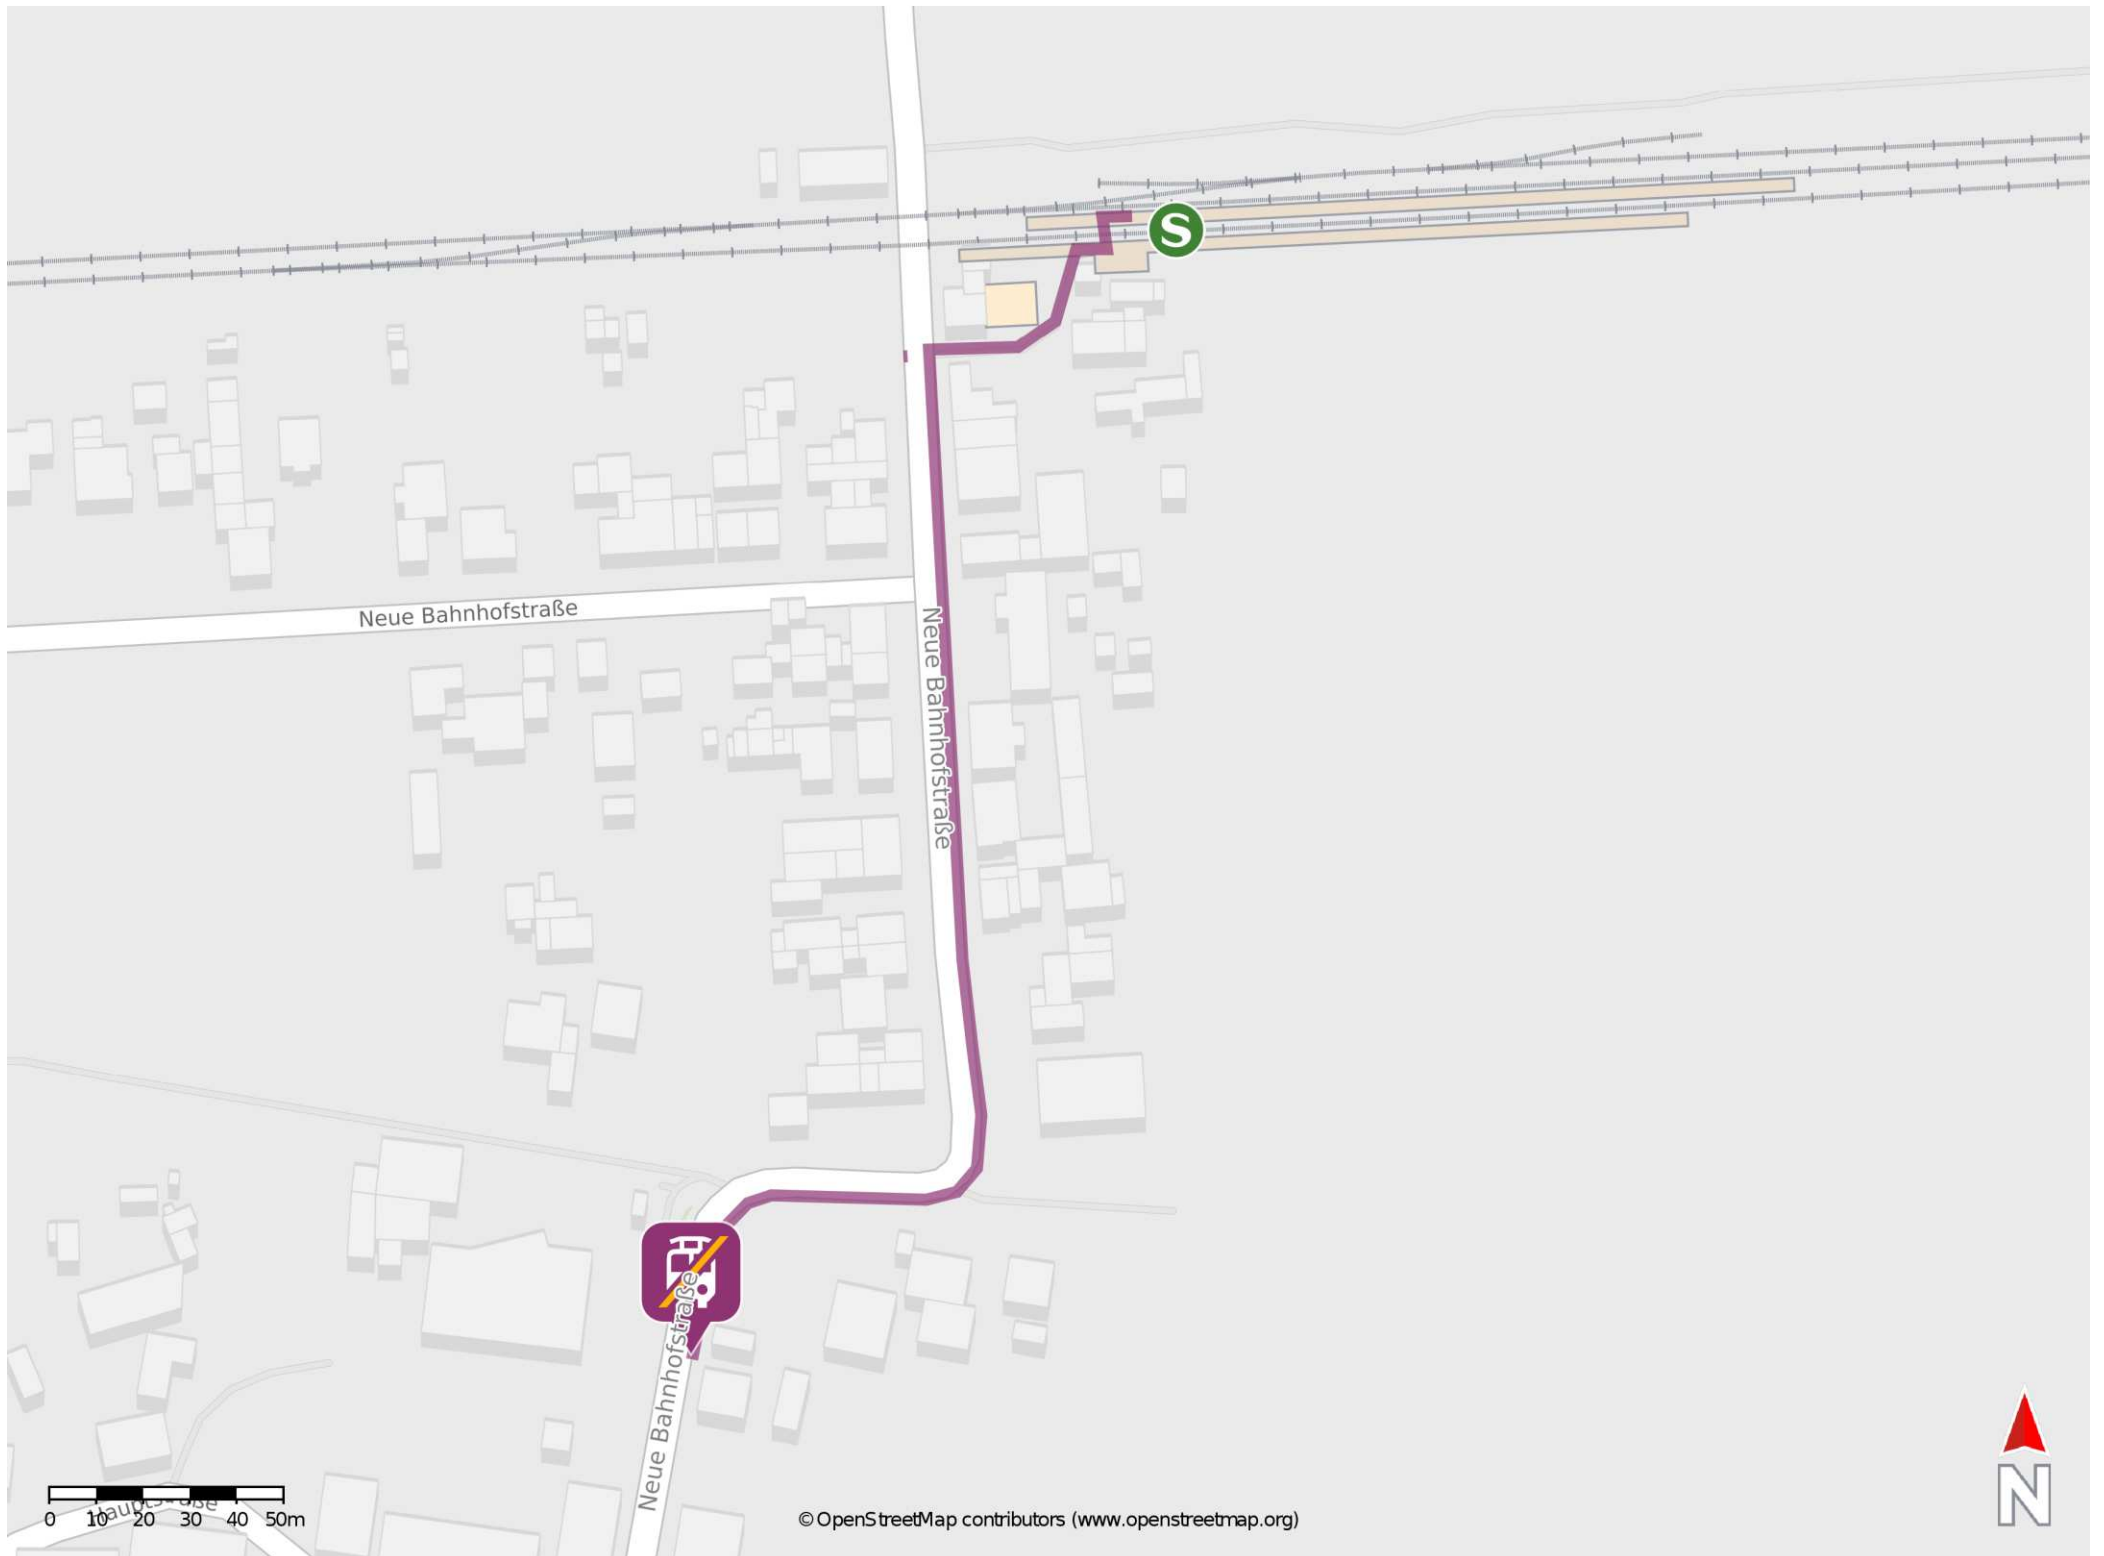

Umgebungsplan

Reußen

Wegbeschreibung Schienenersatzverkehr *

Verlassen Sie den Bahnsteig und begeben Sie sich an die Neue Bahnhofstraße. Folgen Sie dem Straßenverlauf ca. 250 m. Die Ersatzhaltestelle befindet sich hinter der S-Kurve an der Bushaltestelle Reußen, Bahnhofsstraße.

*Fahrradmitnahme im Schienenersatzverkehr nur begrenzt, teilweise gar nicht möglich. Bitte informieren Sie sich bei dem von Ihnen genutzten Eisenbahnverkehrsunternehmen. Im QR Code sind die Koordinaten der Ersatzhaltestelle hinterlegt.

— barrierefrei
— nicht barrierefrei