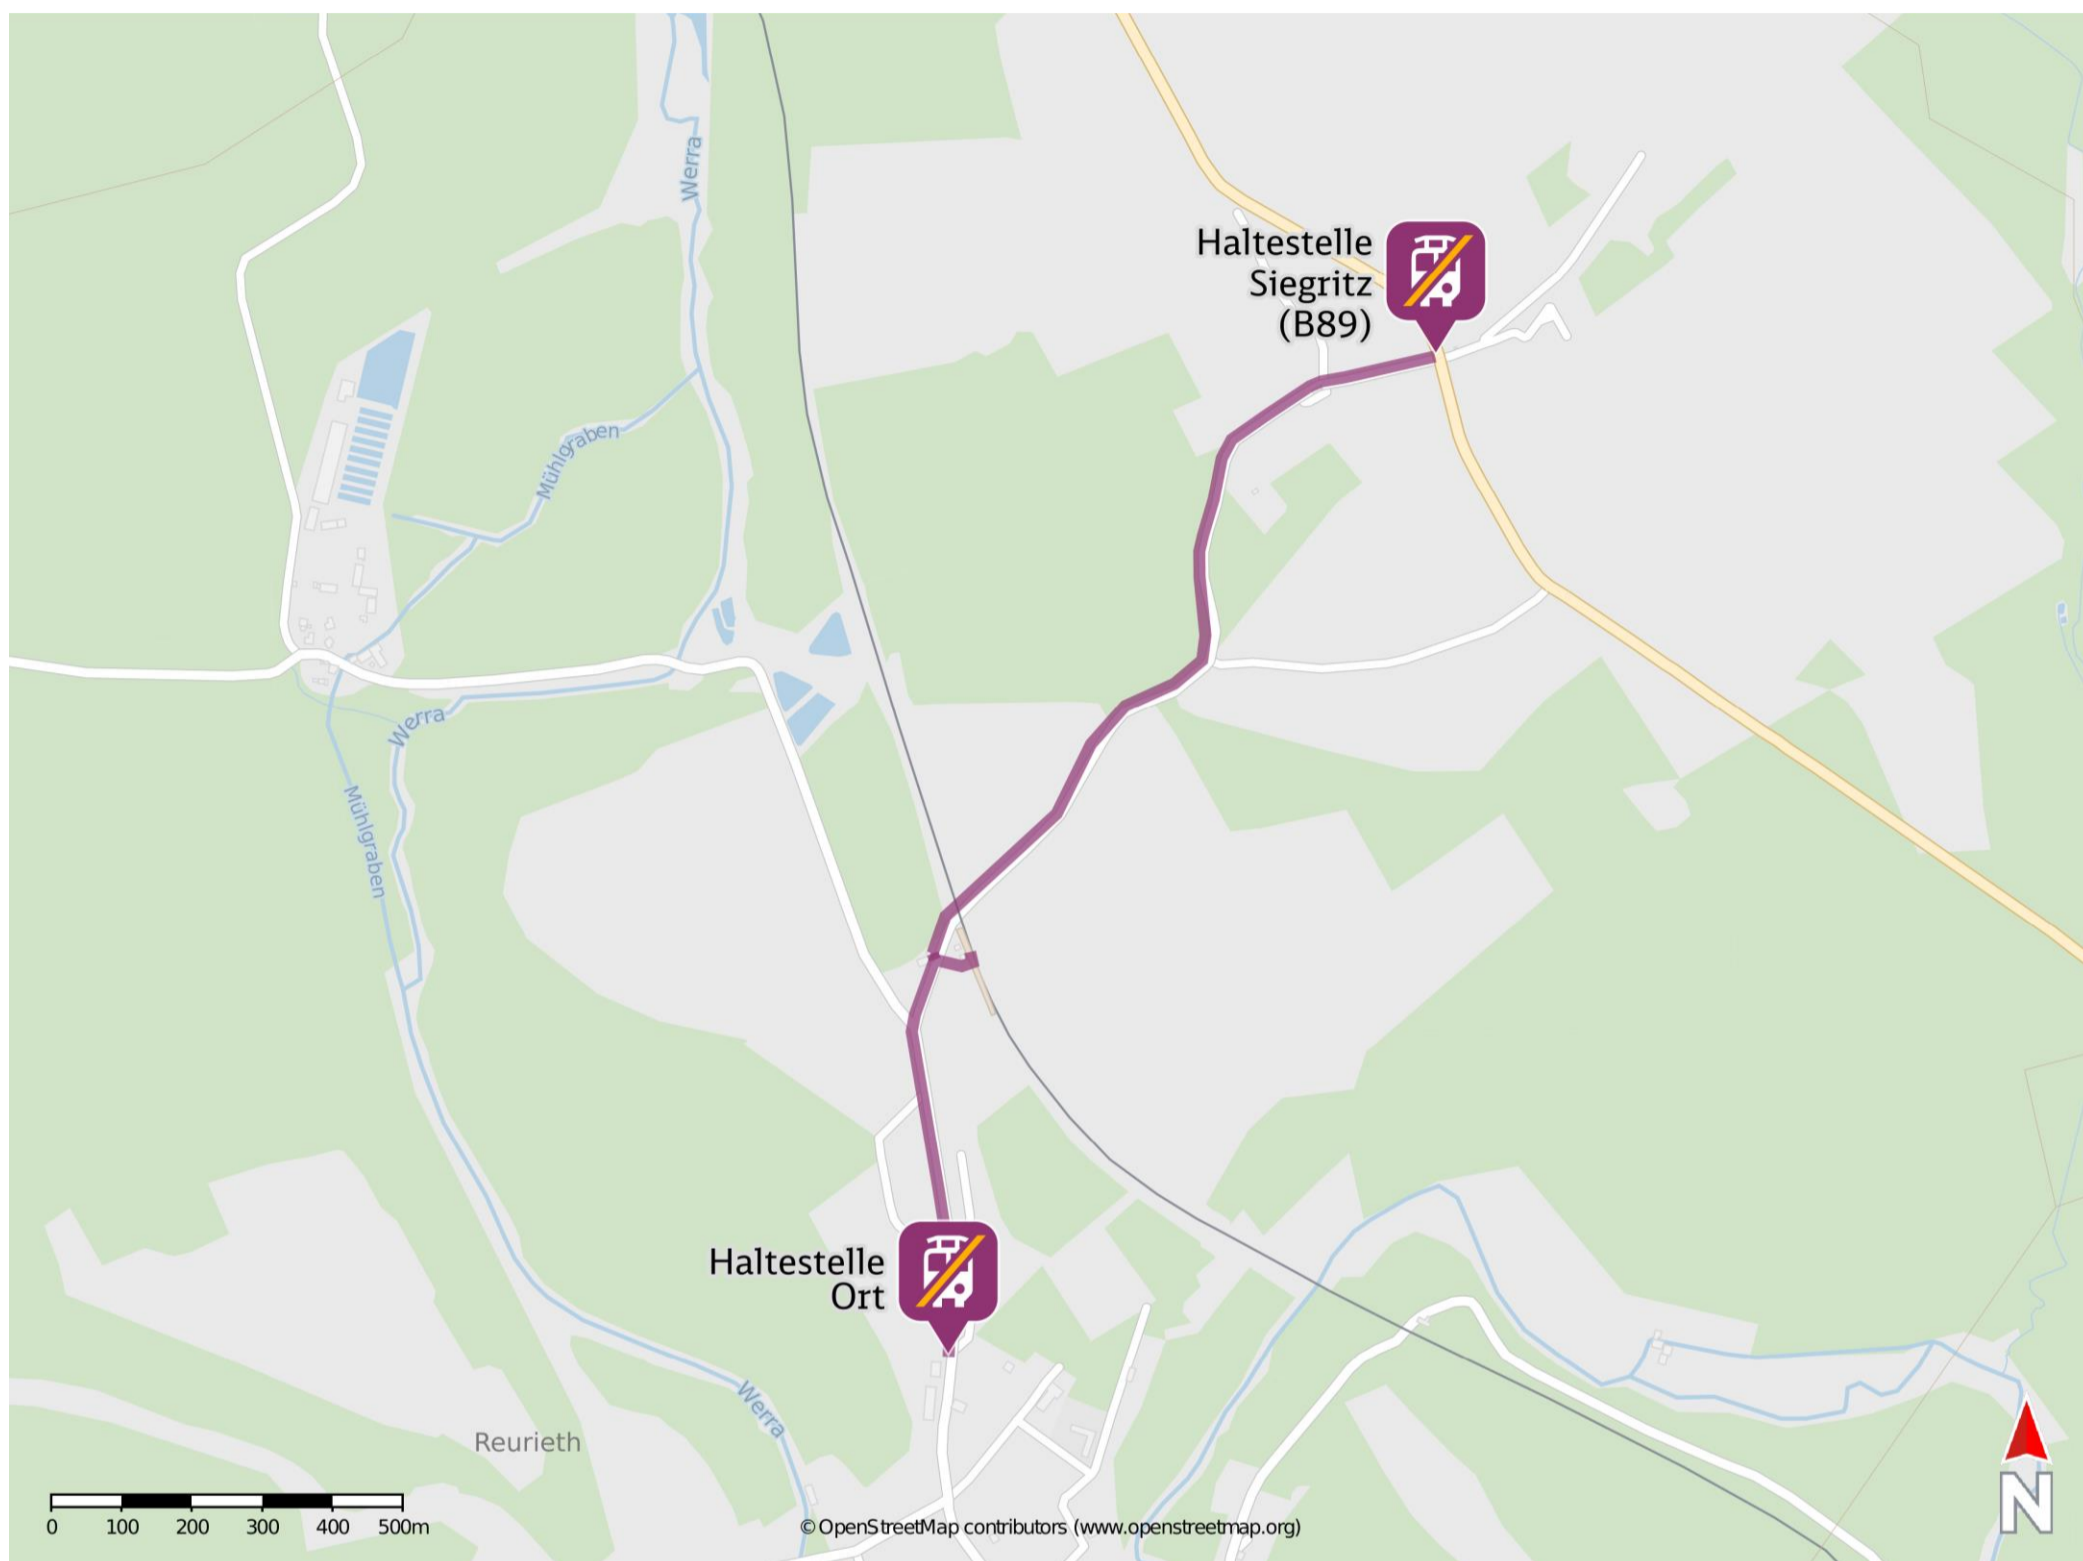

Umgebungsplan

Reurieth

Wegbeschreibung Schienenersatzverkehr *

Haltestelle Ort: Verlassen Sie den Bahnsteig und begeben Sie sich an die Bahnhofstraße. Orientieren Sie sich links und folgen Sie dem Straßenverlauf ca. 600 Meter bis zur Ersatzhaltestelle. Die Ersatzhaltestelle befindet sich an der Bushaltestelle Ort.

Haltestelle Siegritz (B 89): Verlassen Sie den Bahnsteig und halten Sie sich rechts. Folgen Sie dem Straßenverlauf der Dorfstraße ca. 1200 m. Die Ersatzhaltestelle befindet sich an der Kreuzung Dorfstraße/ B89 an der Haltestelle Siegritz (B89).

Ersatzhaltestelle Ort

Ersatzhaltestelle Siegritz (B89)

*Fahrradmitnahme im Schienenersatzverkehr nur begrenzt, teilweise gar nicht möglich. Bitte informieren Sie sich bei dem von Ihnen genutzten Eisenbahnverkehrsunternehmen. Im QR Code sind die Koordinaten der Ersatzhaltestelle hinterlegt.