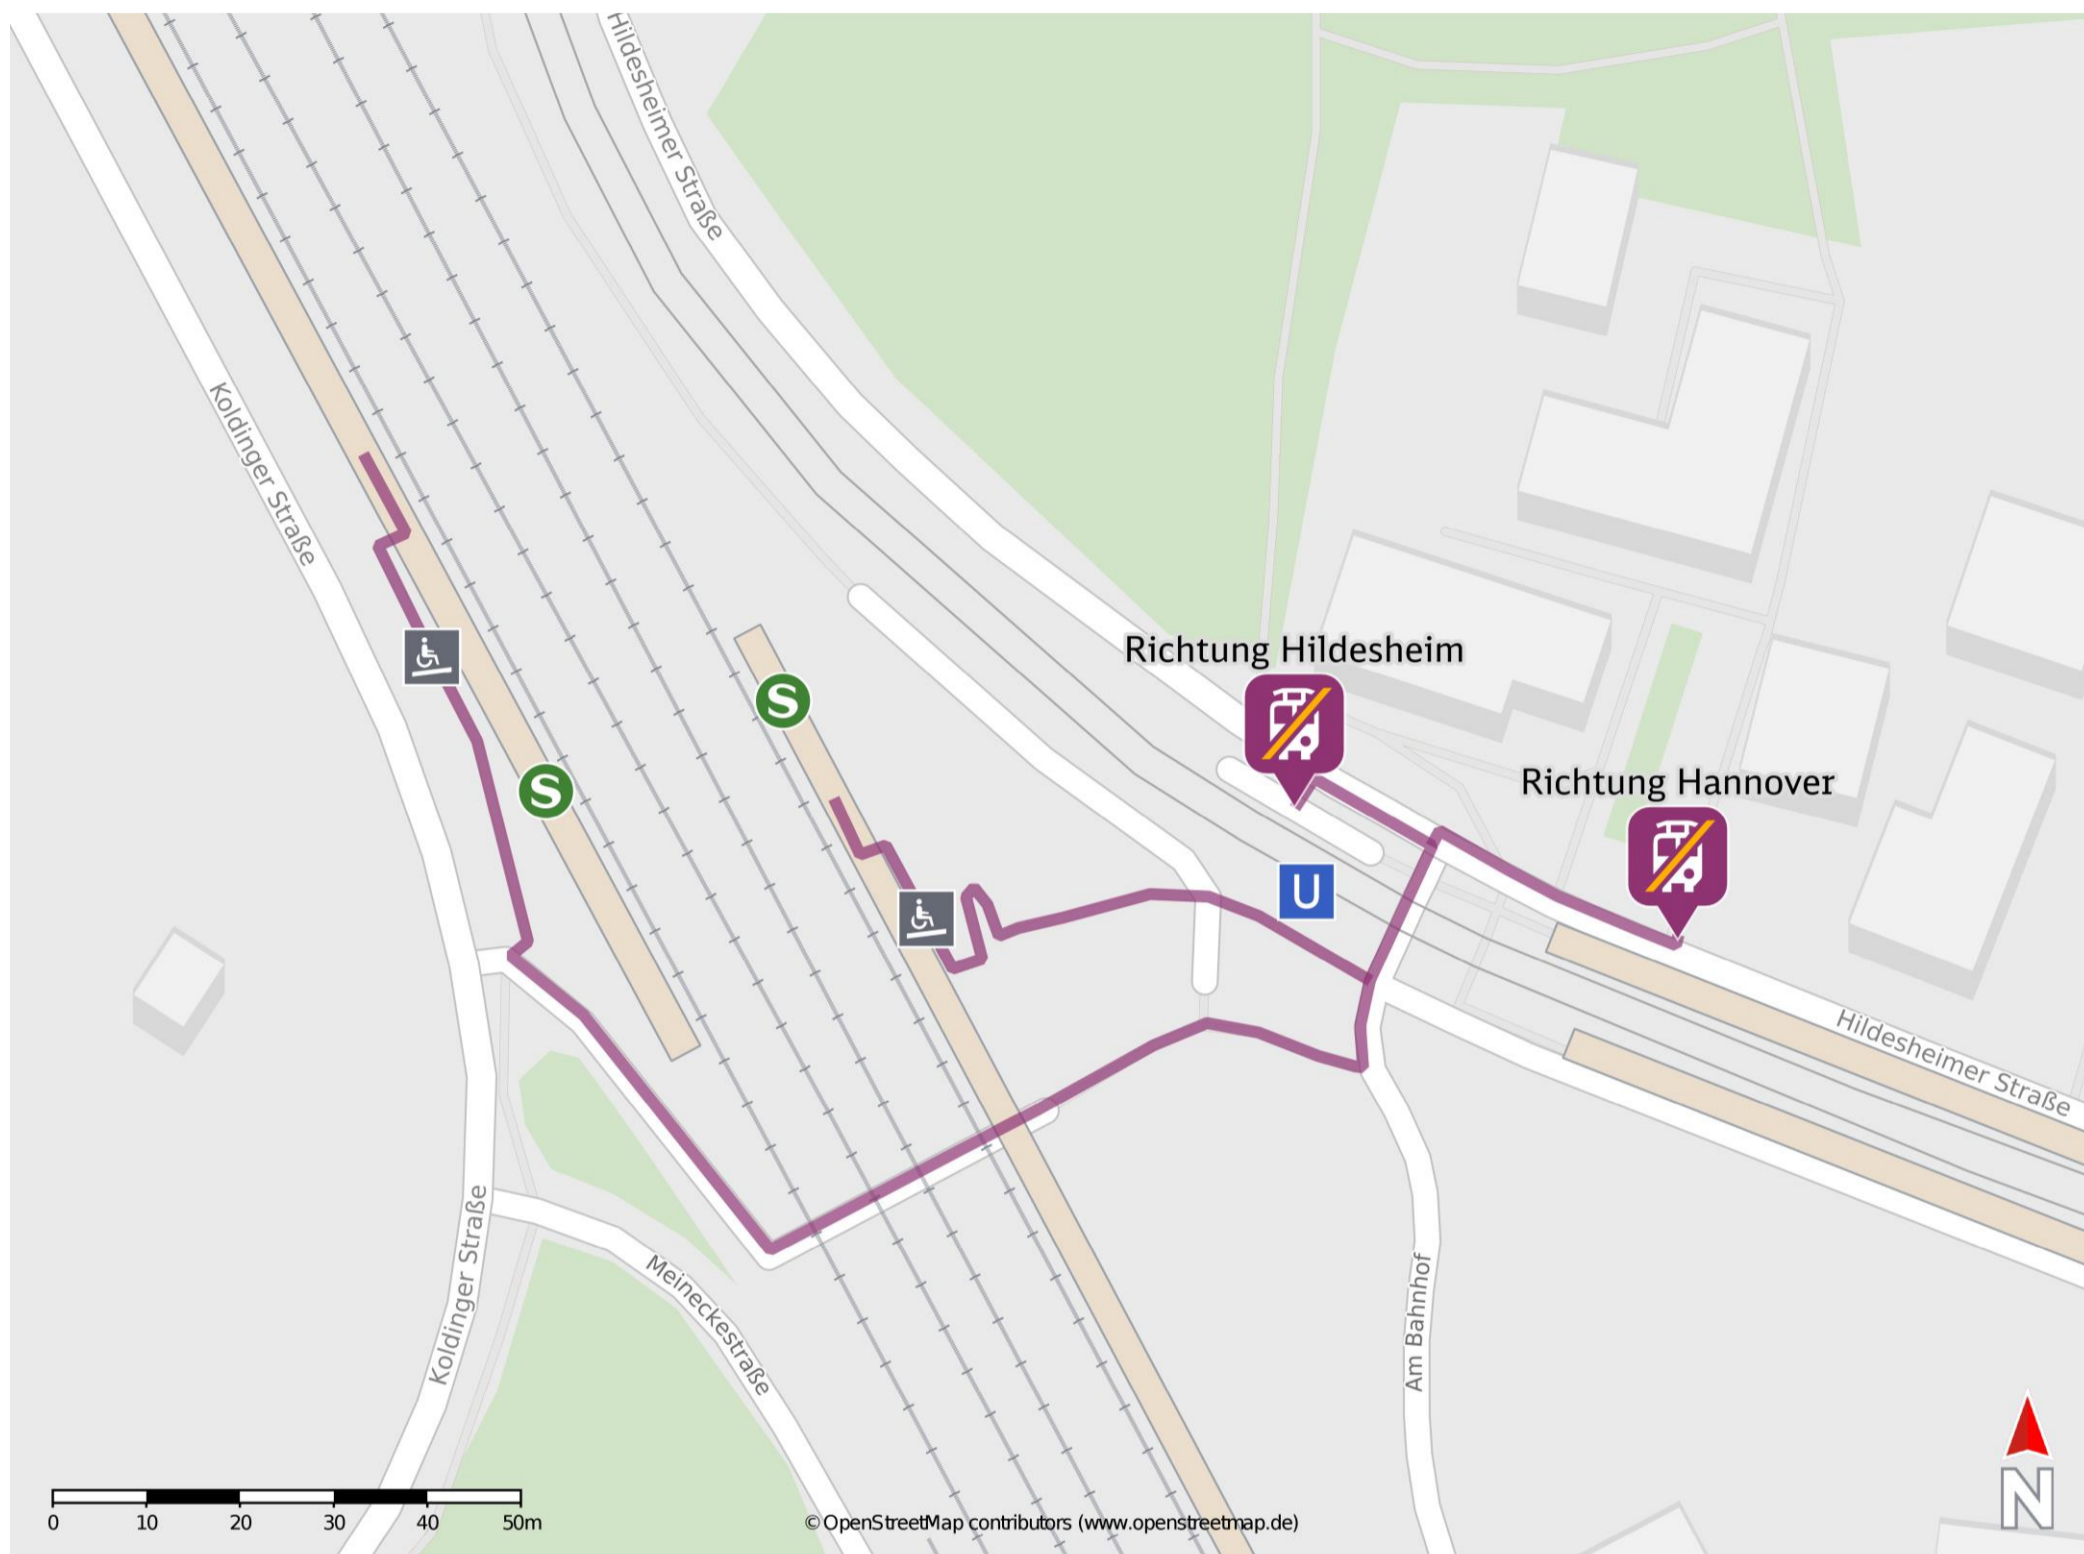

Rethen (Leine)

Wegbeschreibung Schienenersatzverkehr *

Verlassen Sie den Bahnsteig, ggf. durch die Unterführung, und begeben Sie sich an die Straße Am Bahnhof. Biegen Sie nach links ab und folgen Sie dem Straßenverlauf bis zur Hildesheimer Straße. Die Ersatzhaltestellen befinden sich an den Bushaltestellen Rethen (Leine) Bahnhof.

Ersatzhaltestelle Richtung Hannover

Ersatzhaltestelle Richtung Hildesheim

* Fahrradmitnahme im Schienenersatzverkehr nur begrenzt möglich. Im QR Code sind die Koordinaten der Ersatzhaltestelle hinterlegt.