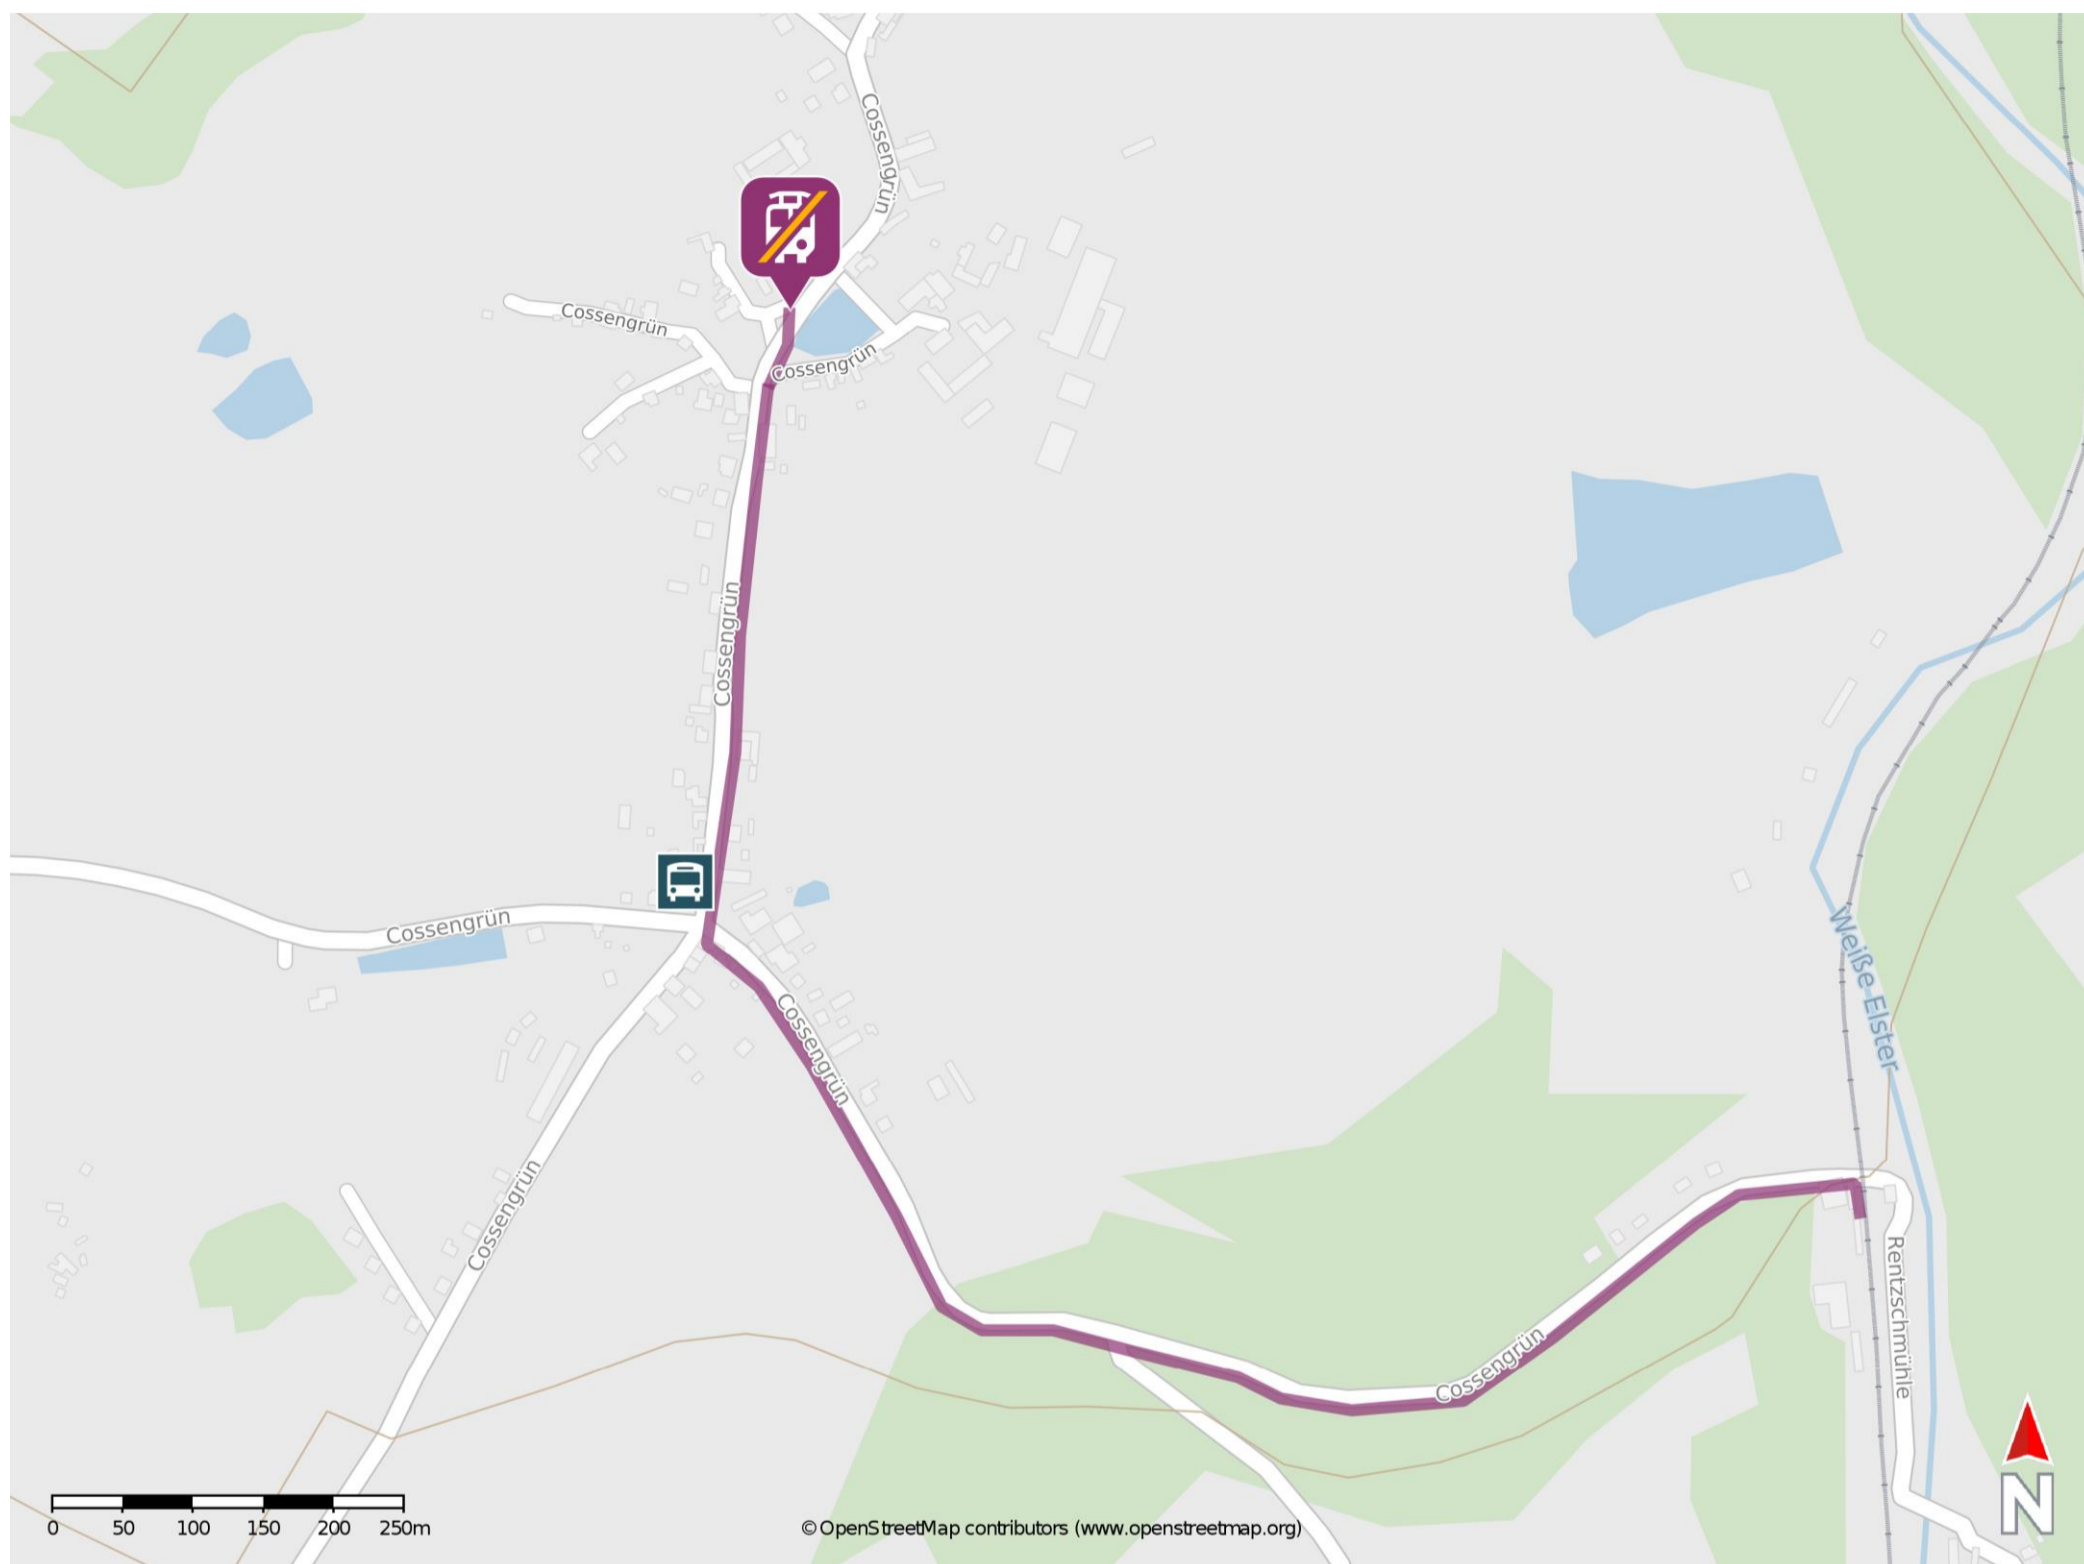

# Umgebungsplan

## Rentzschmühle

### Wegbeschreibung Schienenersatzverkehr \*

Verlassen Sie den Bahnsteig und begeben Sie sich an die Straße Cossengrün. Biegen Sie nach links ab und folgen Sie dem Straßenverlauf ca. 1 km bis zur Kreuzung. Biegen Sie nach rechts ab und folgen Sie der Straße ca. 500 m bis zur Ersatzhaltestelle. Die Ersatzhaltestelle befindet sich an der Bushaltestelle Cossengrün, Schule.

\*Fahrradmitnahme im Schienenersatzverkehr nur begrenzt, teilweise gar nicht möglich. Bitte informieren Sie sich bei dem von Ihnen genutzten Eisenbahnverkehrsunternehmen. Im QR Code sind die Koordinaten der Ersatzhaltestelle hinterlegt.