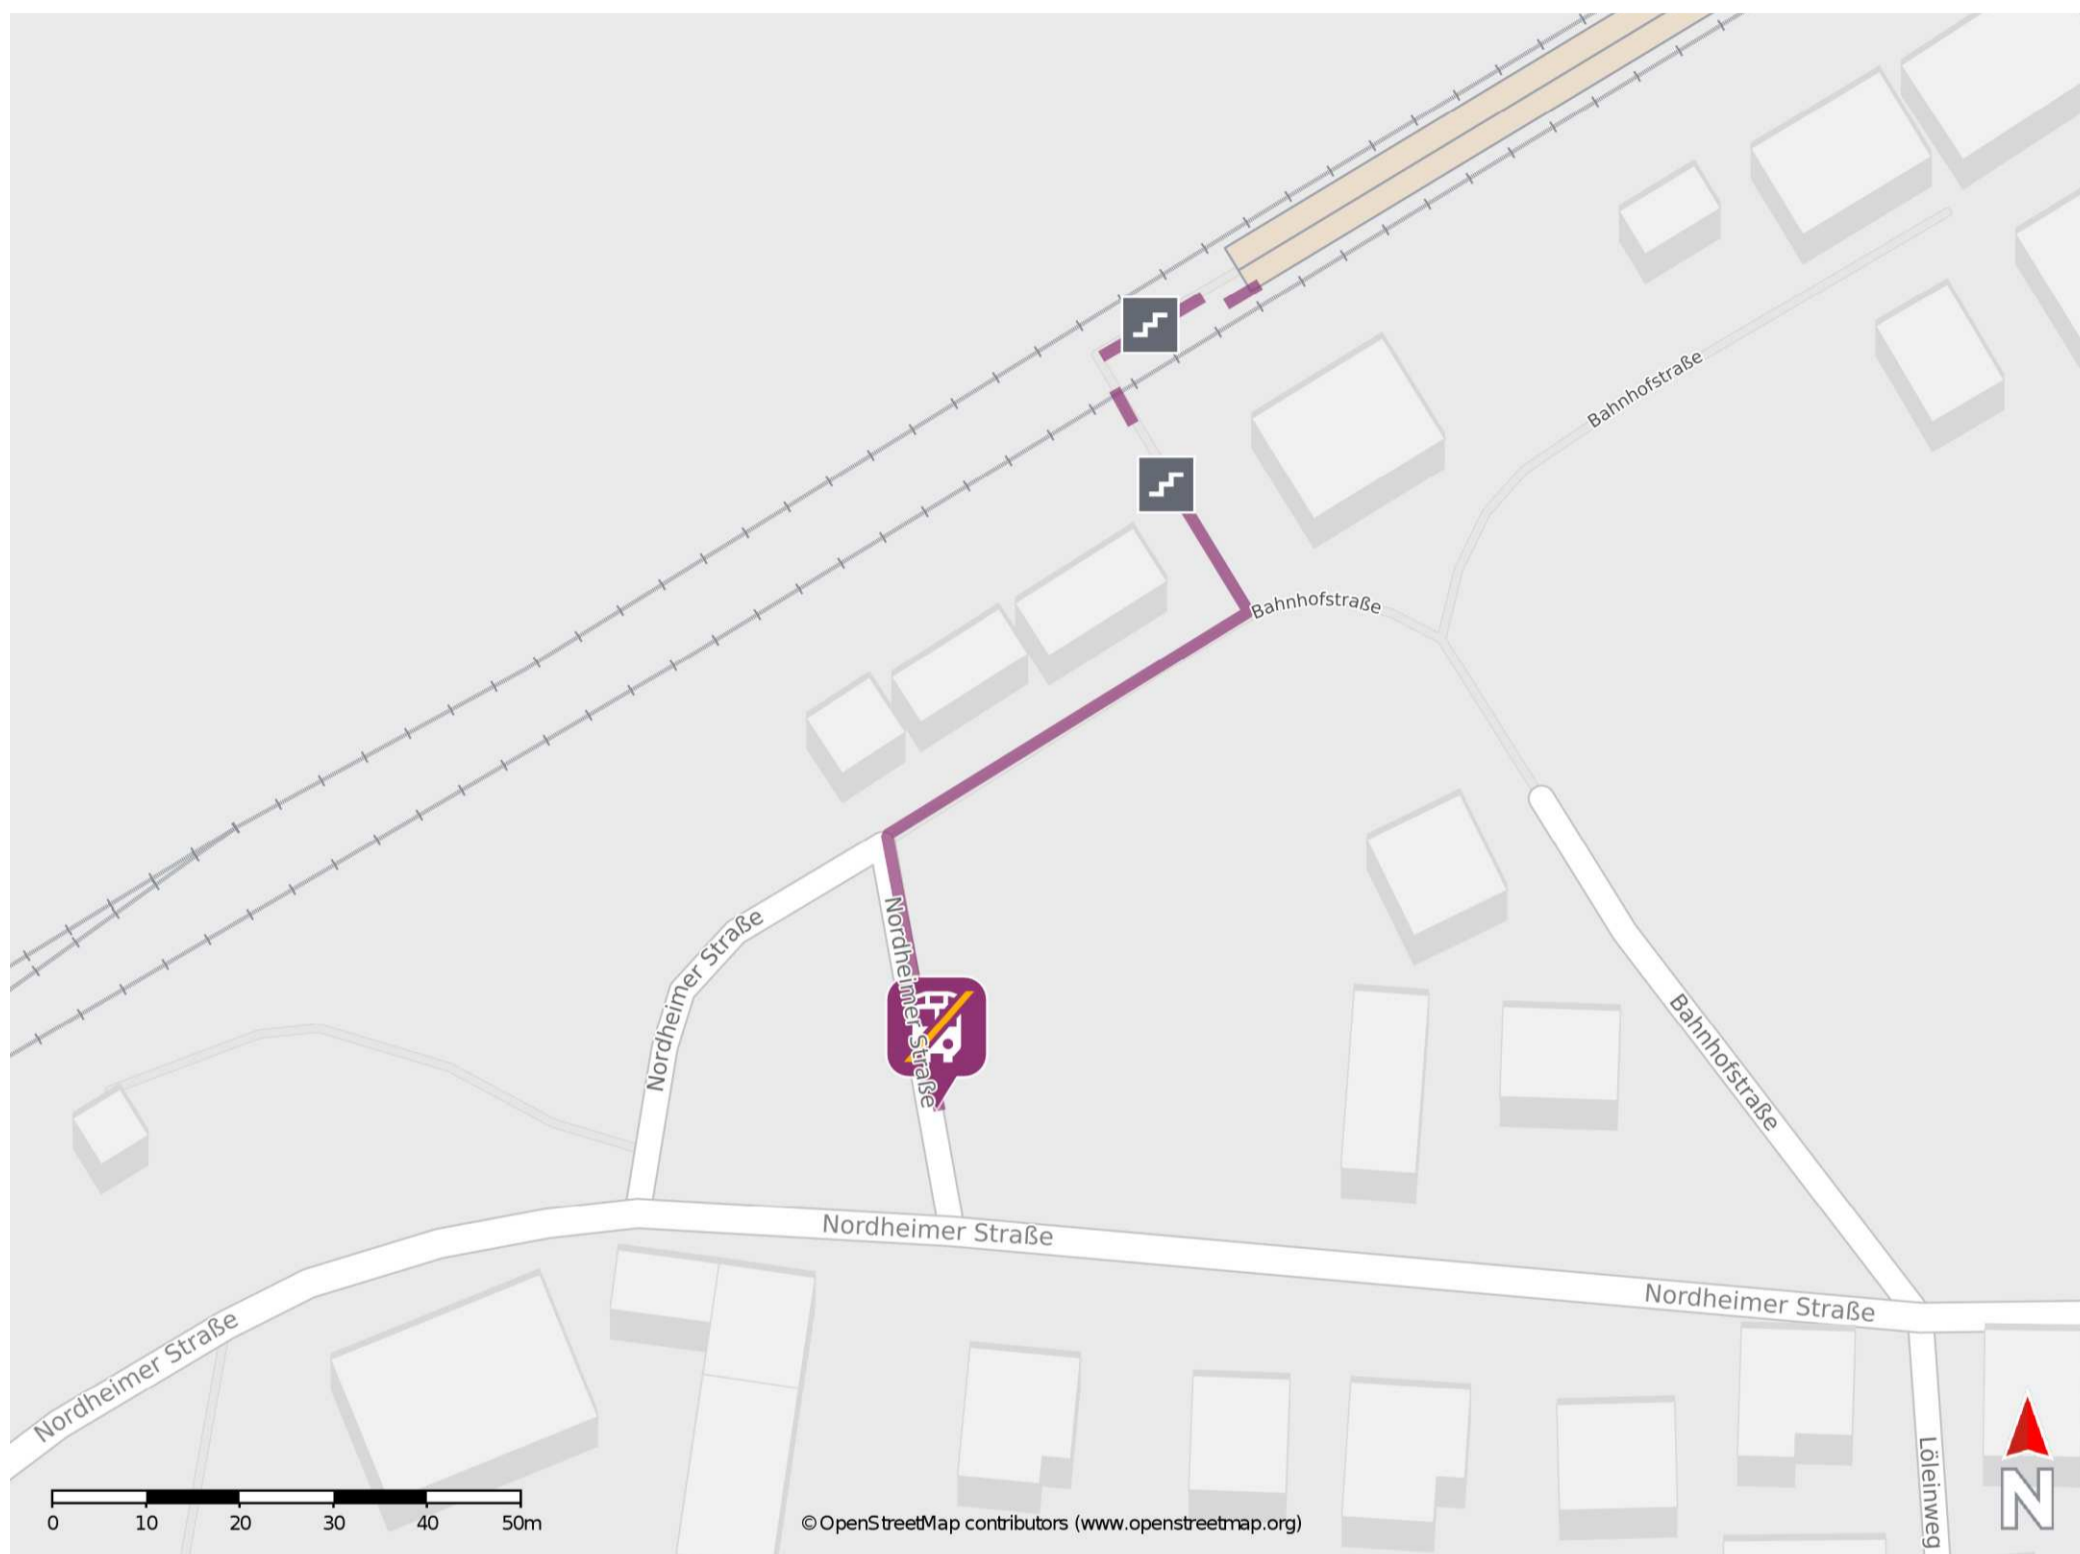

## Rentwertshausen

### Wegbeschreibung Schienenersatzverkehr \*

Verlassen Sie den Bahnsteig und begeben Sie sich an die Bahnhofstraße. Biegen Sie nach rechts ab und folgen Sie der Straße bis zur Nordheimer Straße. Biegen Sie nach links ab und begeben Sie sich an die Ersatzhaltestelle.

\* Fahrradmitnahme im Schienenersatzverkehr nur begrenzt möglich.  
Im QR Code sind die Koordinaten der Ersatzhaltestelle hinterlegt.

— barrierefrei  
- nicht barrierefrei