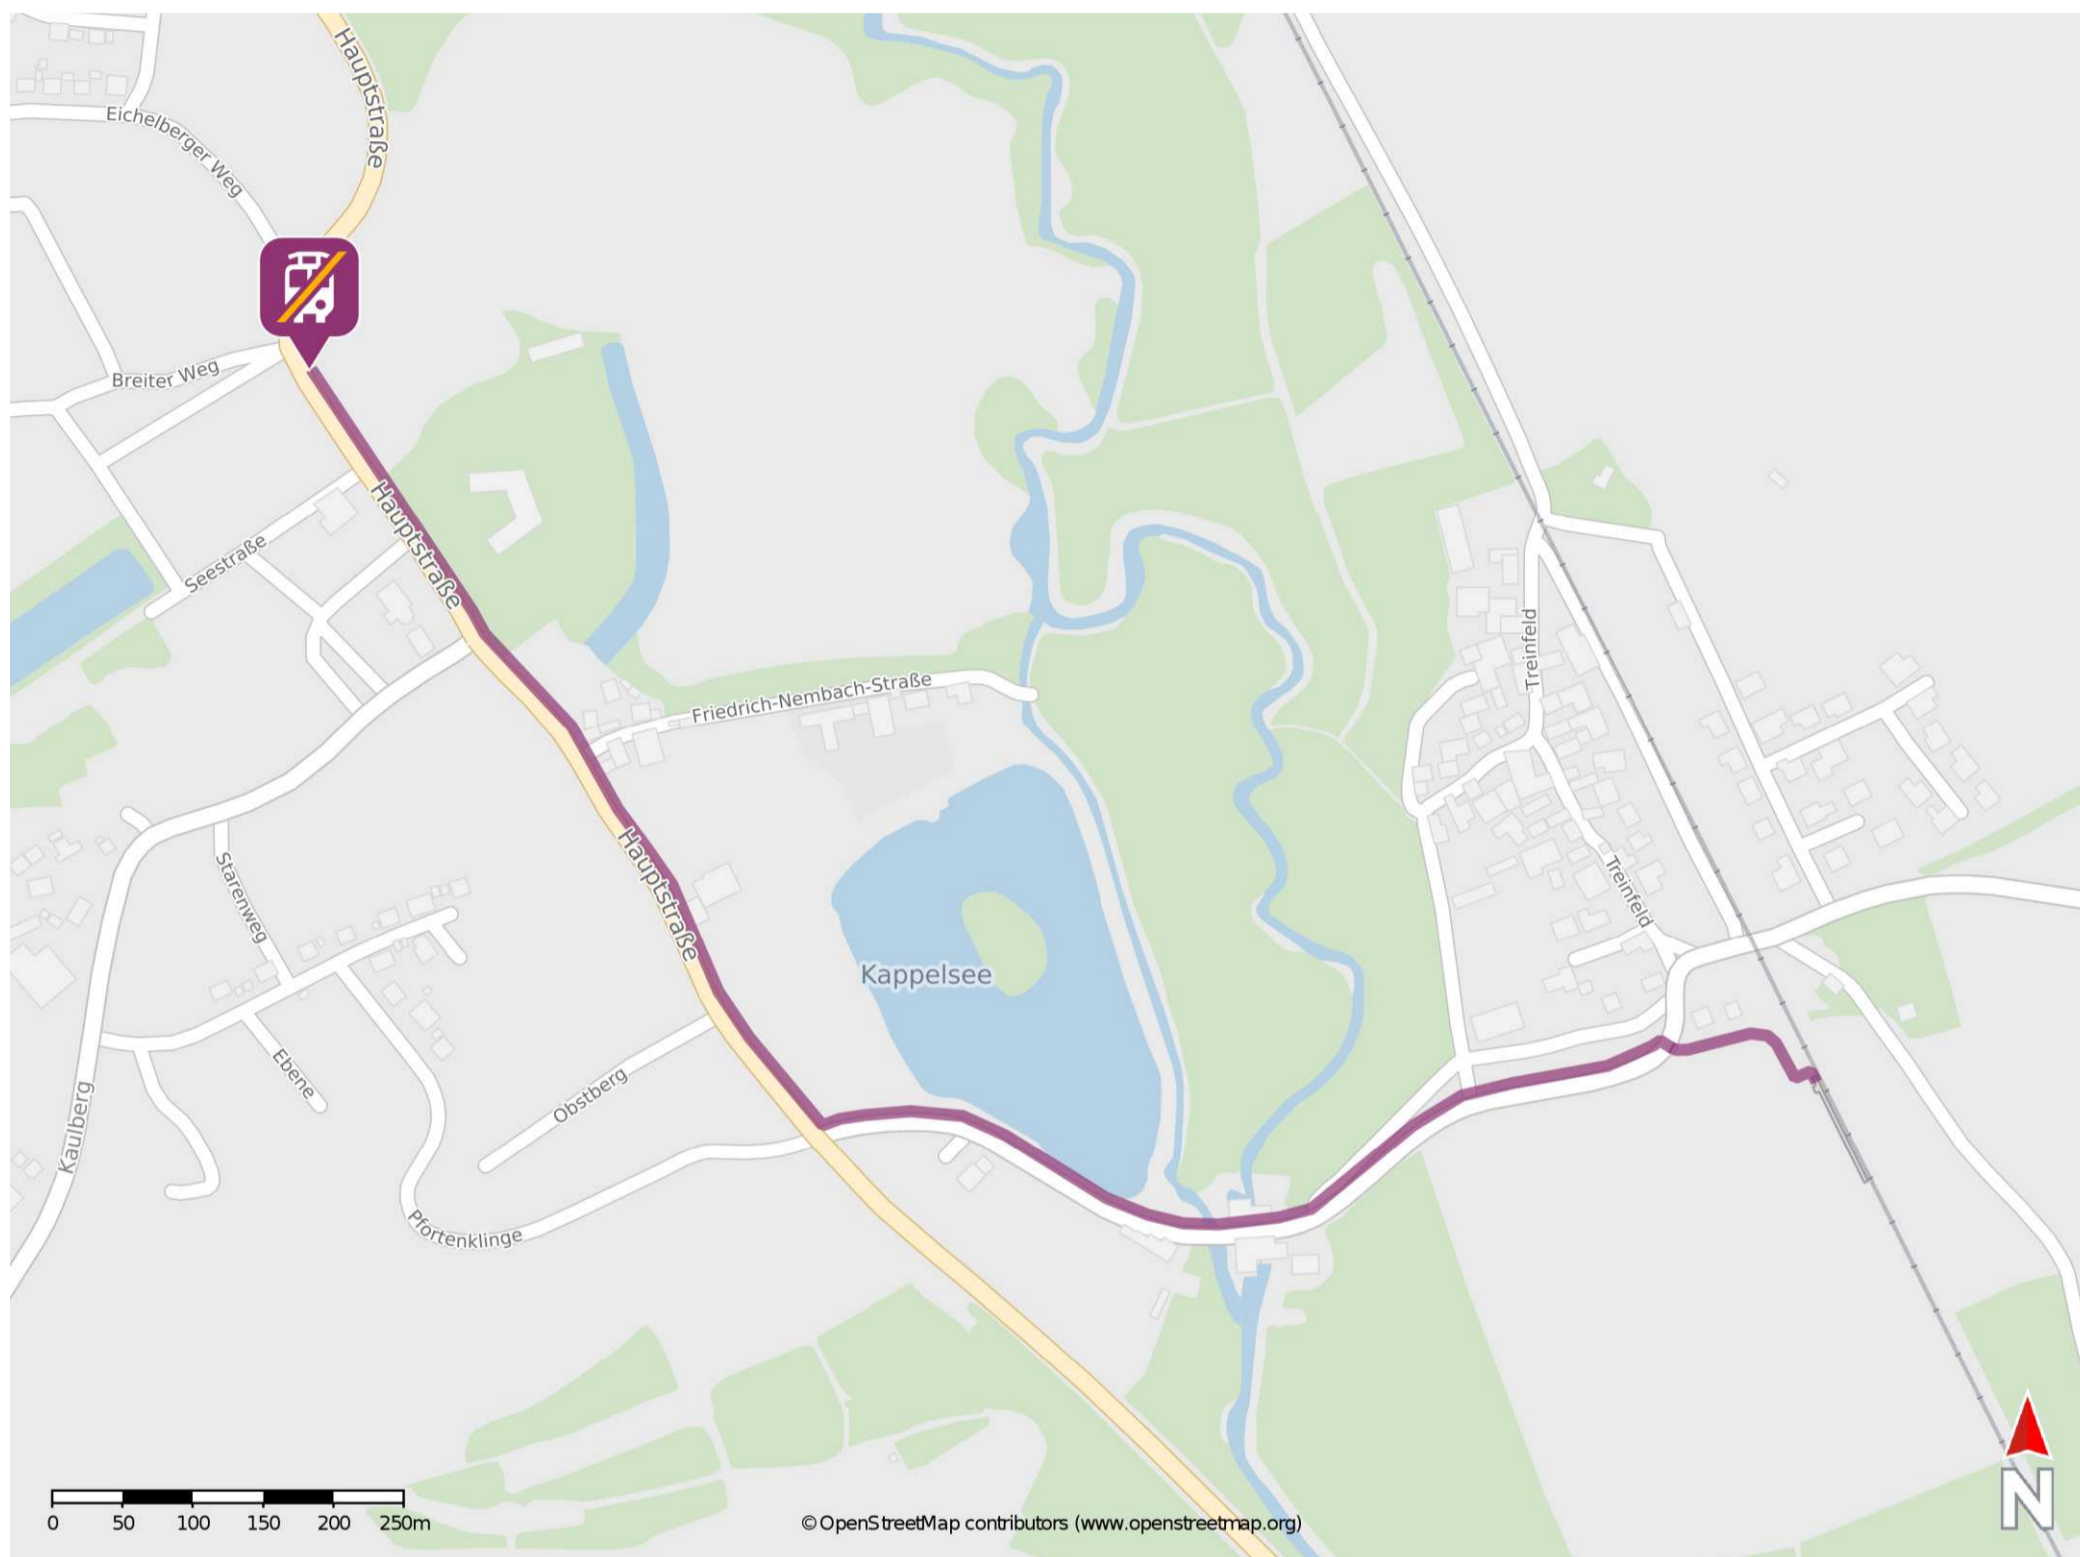

Rentweinsdorf

Wegbeschreibung Schienenersatzverkehr *

Verlassen Sie den Bahnsteig und begeben Sie sich an die HAS 57. Biegen Sie nach links ab und folgen Sie dem Straßenverlauf ca. 650 m bis zur Kreuzung HAS 57/ Hauptstraße. Biegen Sie nach rechts ab und folgen Sie der Straße bis zur Ersatzhaltestelle.

* Fahrradmitnahme im Schienenersatzverkehr nur begrenzt möglich.
Im QR Code sind die Koordinaten der Ersatzhaltestelle hinterlegt.

— barrierefrei
— nicht barrierefrei