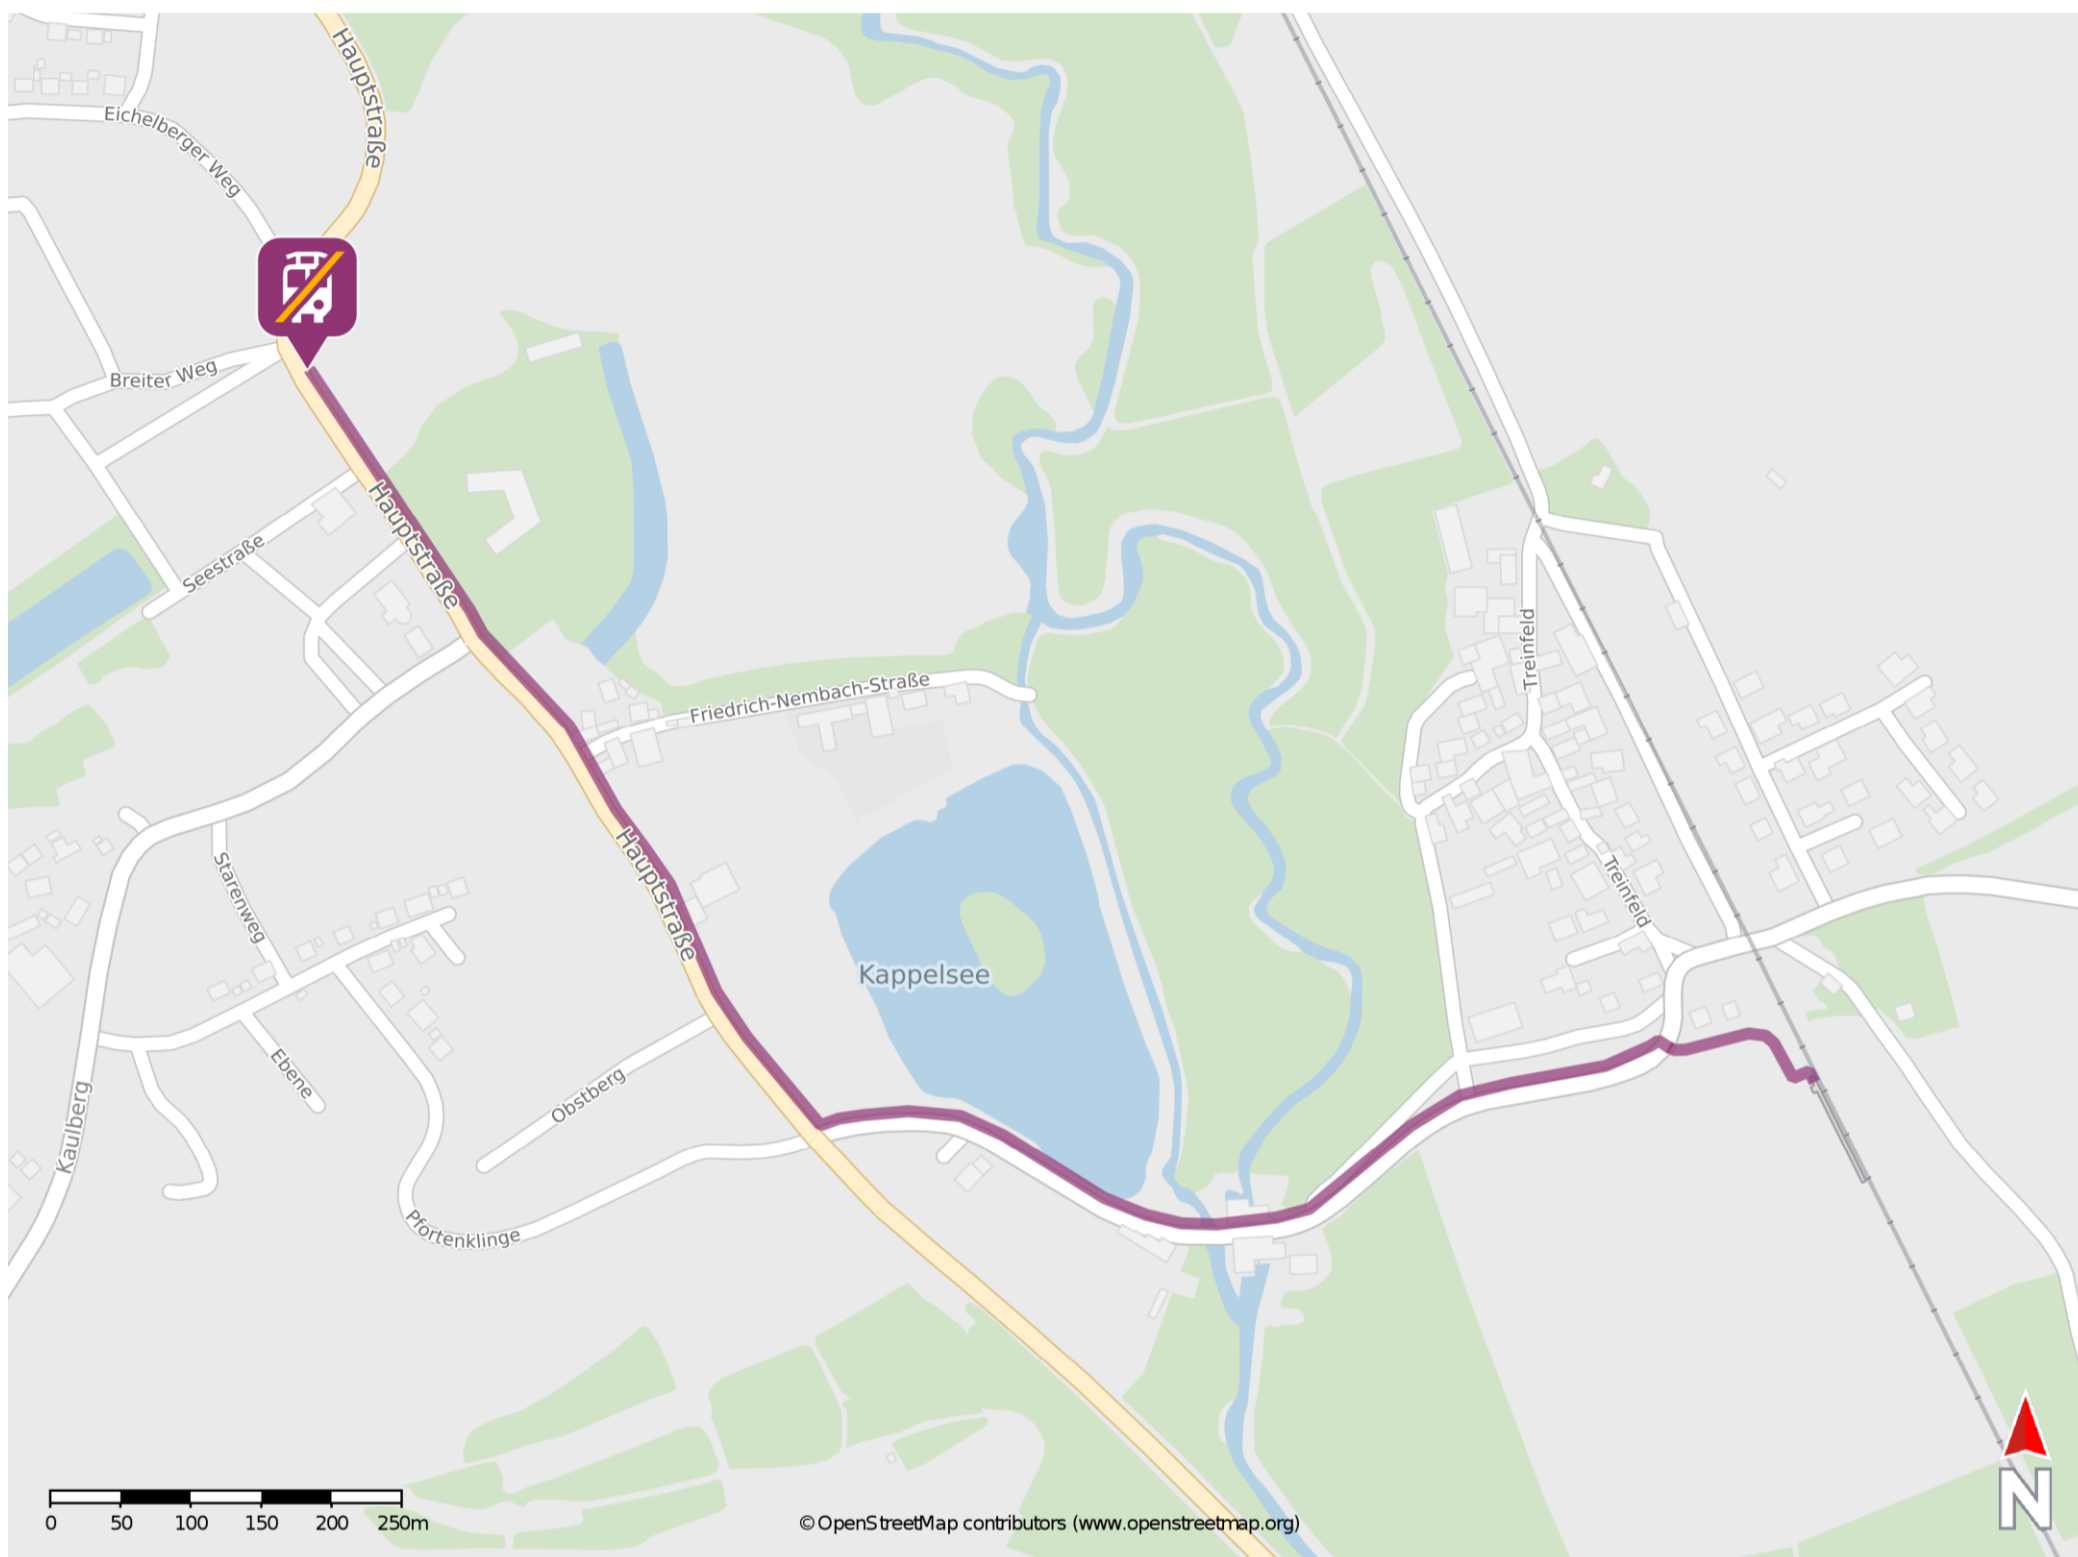

Rentweinsdorf

Wegbeschreibung Schienenersatzverkehr *

Verlassen Sie den Bahnsteig und begeben Sie sich an die HAS 57. Biegen Sie nach links ab und folgen Sie dem Straßenverlauf ca. 650 m bis zur Kreuzung HAS 57/ Hauptstraße. Biegen Sie nach rechts ab und folgen Sie der Straße bis zur Ersatzhaltestelle.

* Fahrradmitnahme im Schienenersatzverkehr nur begrenzt möglich.
Im QR Code sind die Koordinaten der Ersatzhaltestelle hinterlegt.

— barrierefrei
— nicht barrierefrei