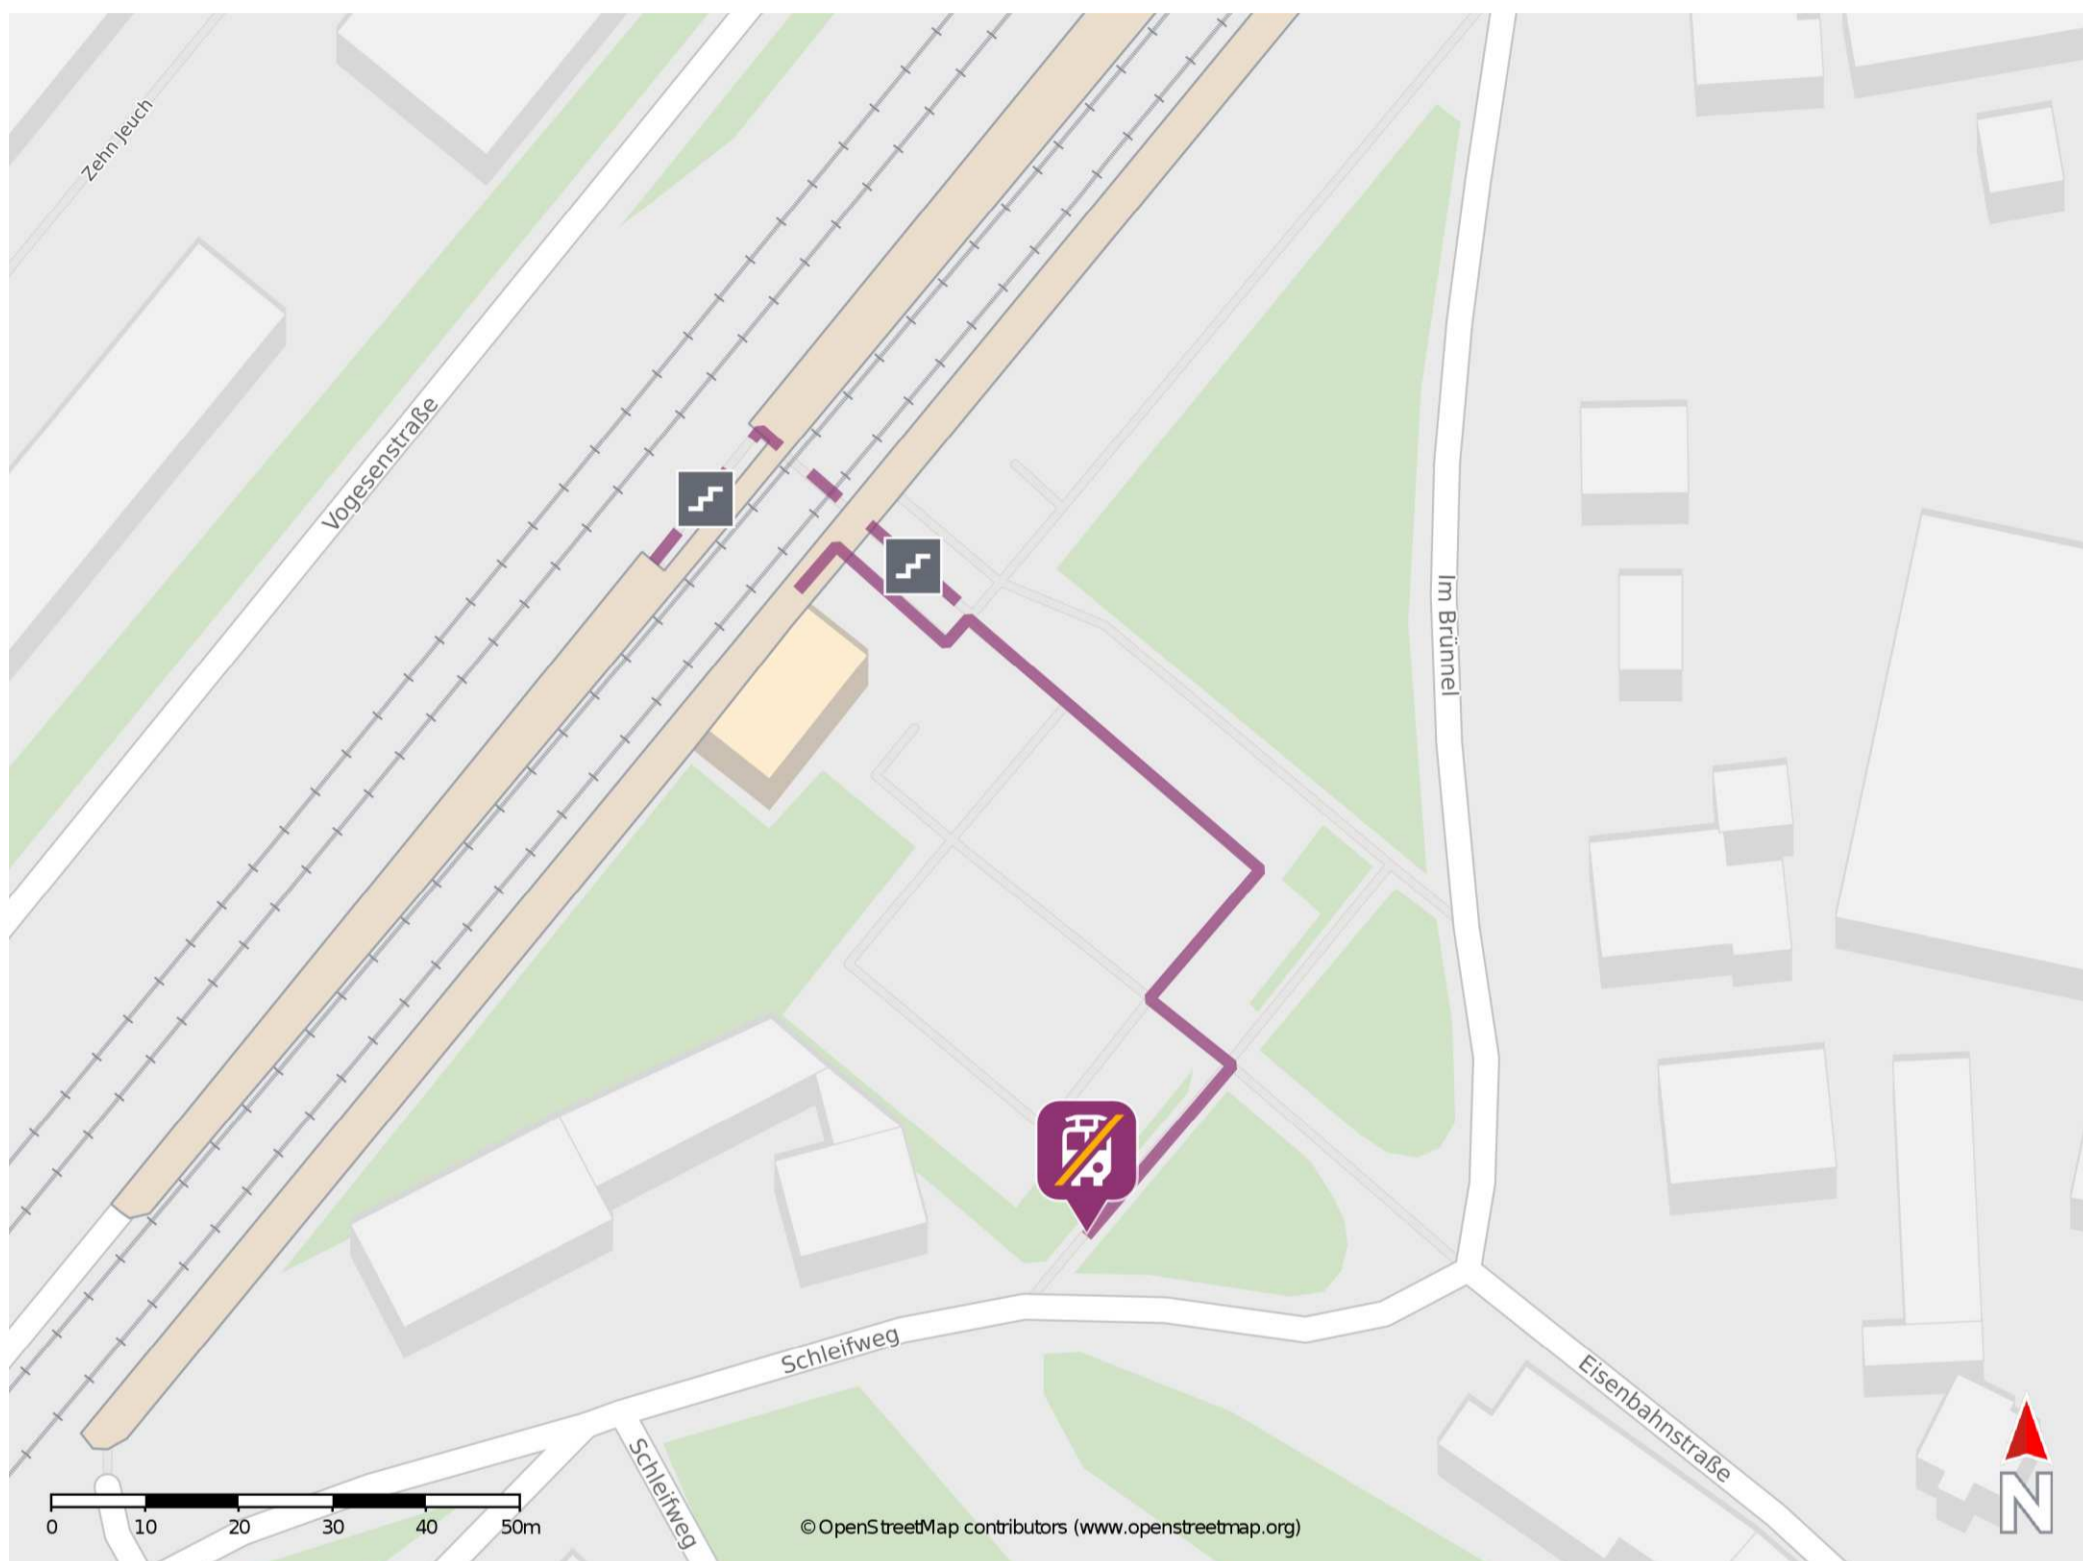

# Umgebungsplan

### Wegbeschreibung Schienenersatzverkehr \*

Verlassen Sie den Bahnsteig in Richtung Stadtmitte, ggf. über die Treppenanlage und begeben Sie sich vor den Parkplatz. Überqueren Sie den Parkplatz, nach dem Parkplatz biegen Sie nach rechts ab und begeben Sie sich an die Ersatzhaltestelle.