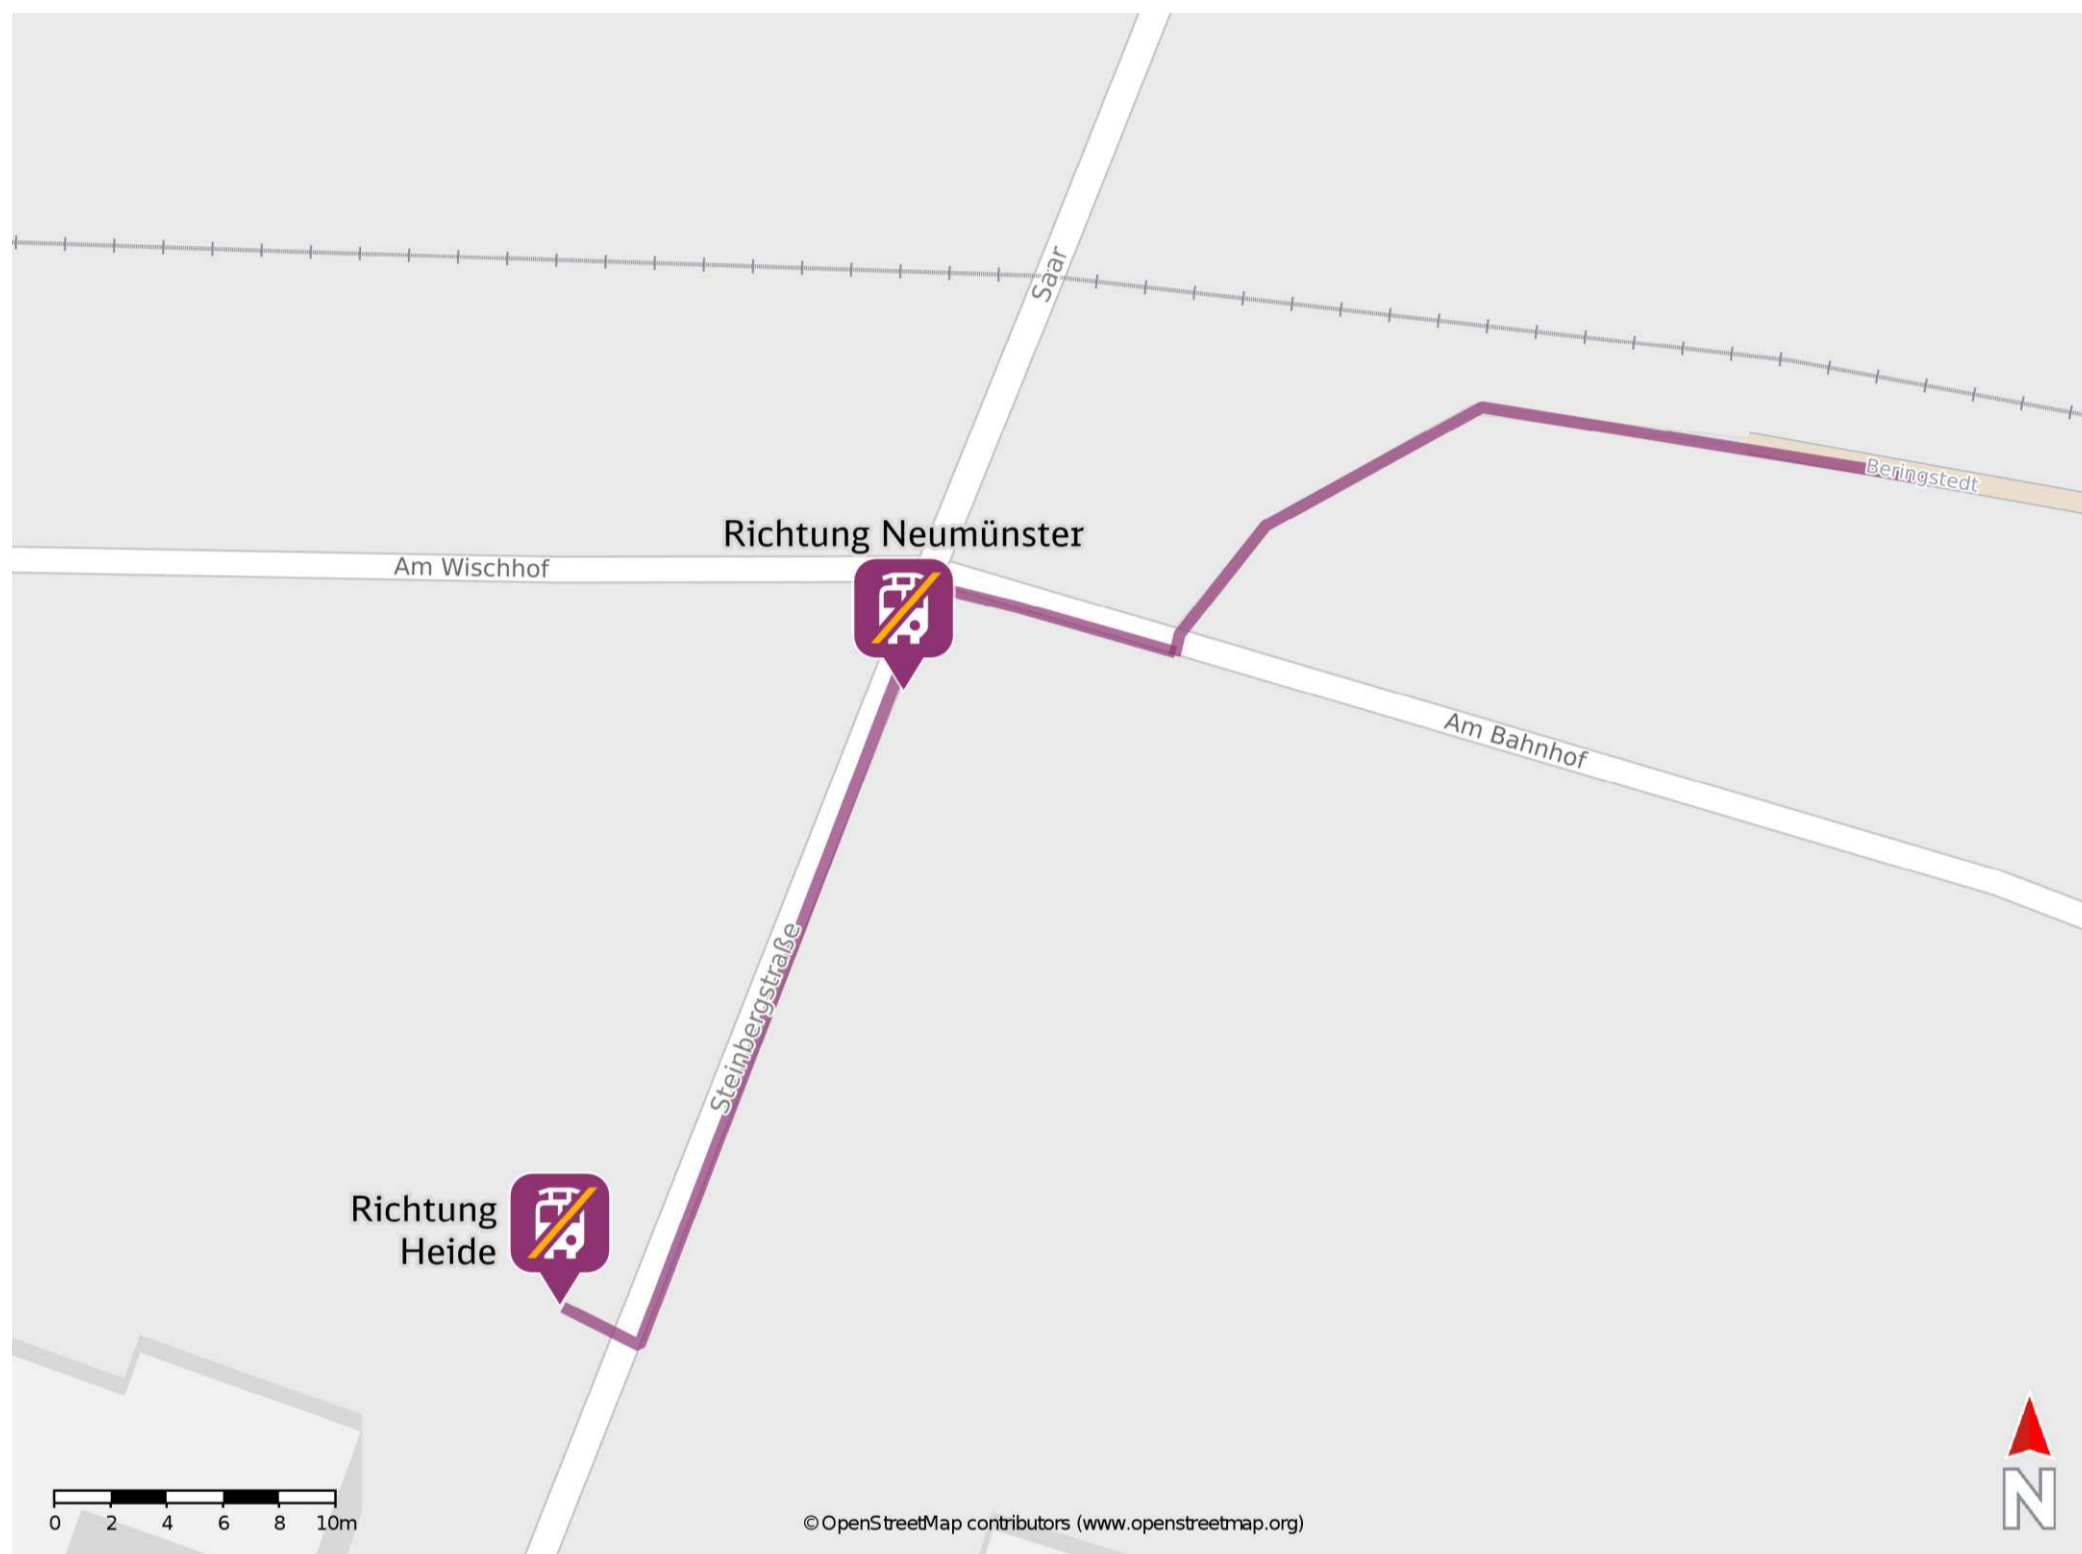

Beringstedt

Wegbeschreibung Schienenersatzverkehr *

Verlassen Sie den Bahnsteig und begeben Sie sich an die Straße Am Bahnhof. Biegen Sie nach rechts ab und folgen Sie der Straße bis zur Kreuzung Am Bahnhof/ Steinbergstraße. Biegen Sie nach links ab und folgen Sie dem Straßenverlauf bis zur jeweiligen Ersatzhaltestelle. Die Ersatzhaltestelle befindet sich an der Bushaltestelle Beringstedt Bahnhof.

Ersatzhaltestelle Richtung Neumünster

Ersatzhaltestelle Richtung Heide

* Fahrradmitnahme im Schienenersatzverkehr nur begrenzt möglich. Im QR Code sind die Koordinaten der Ersatzhaltestelle hinterlegt.

— barrierefrei
- - nicht barrierefrei