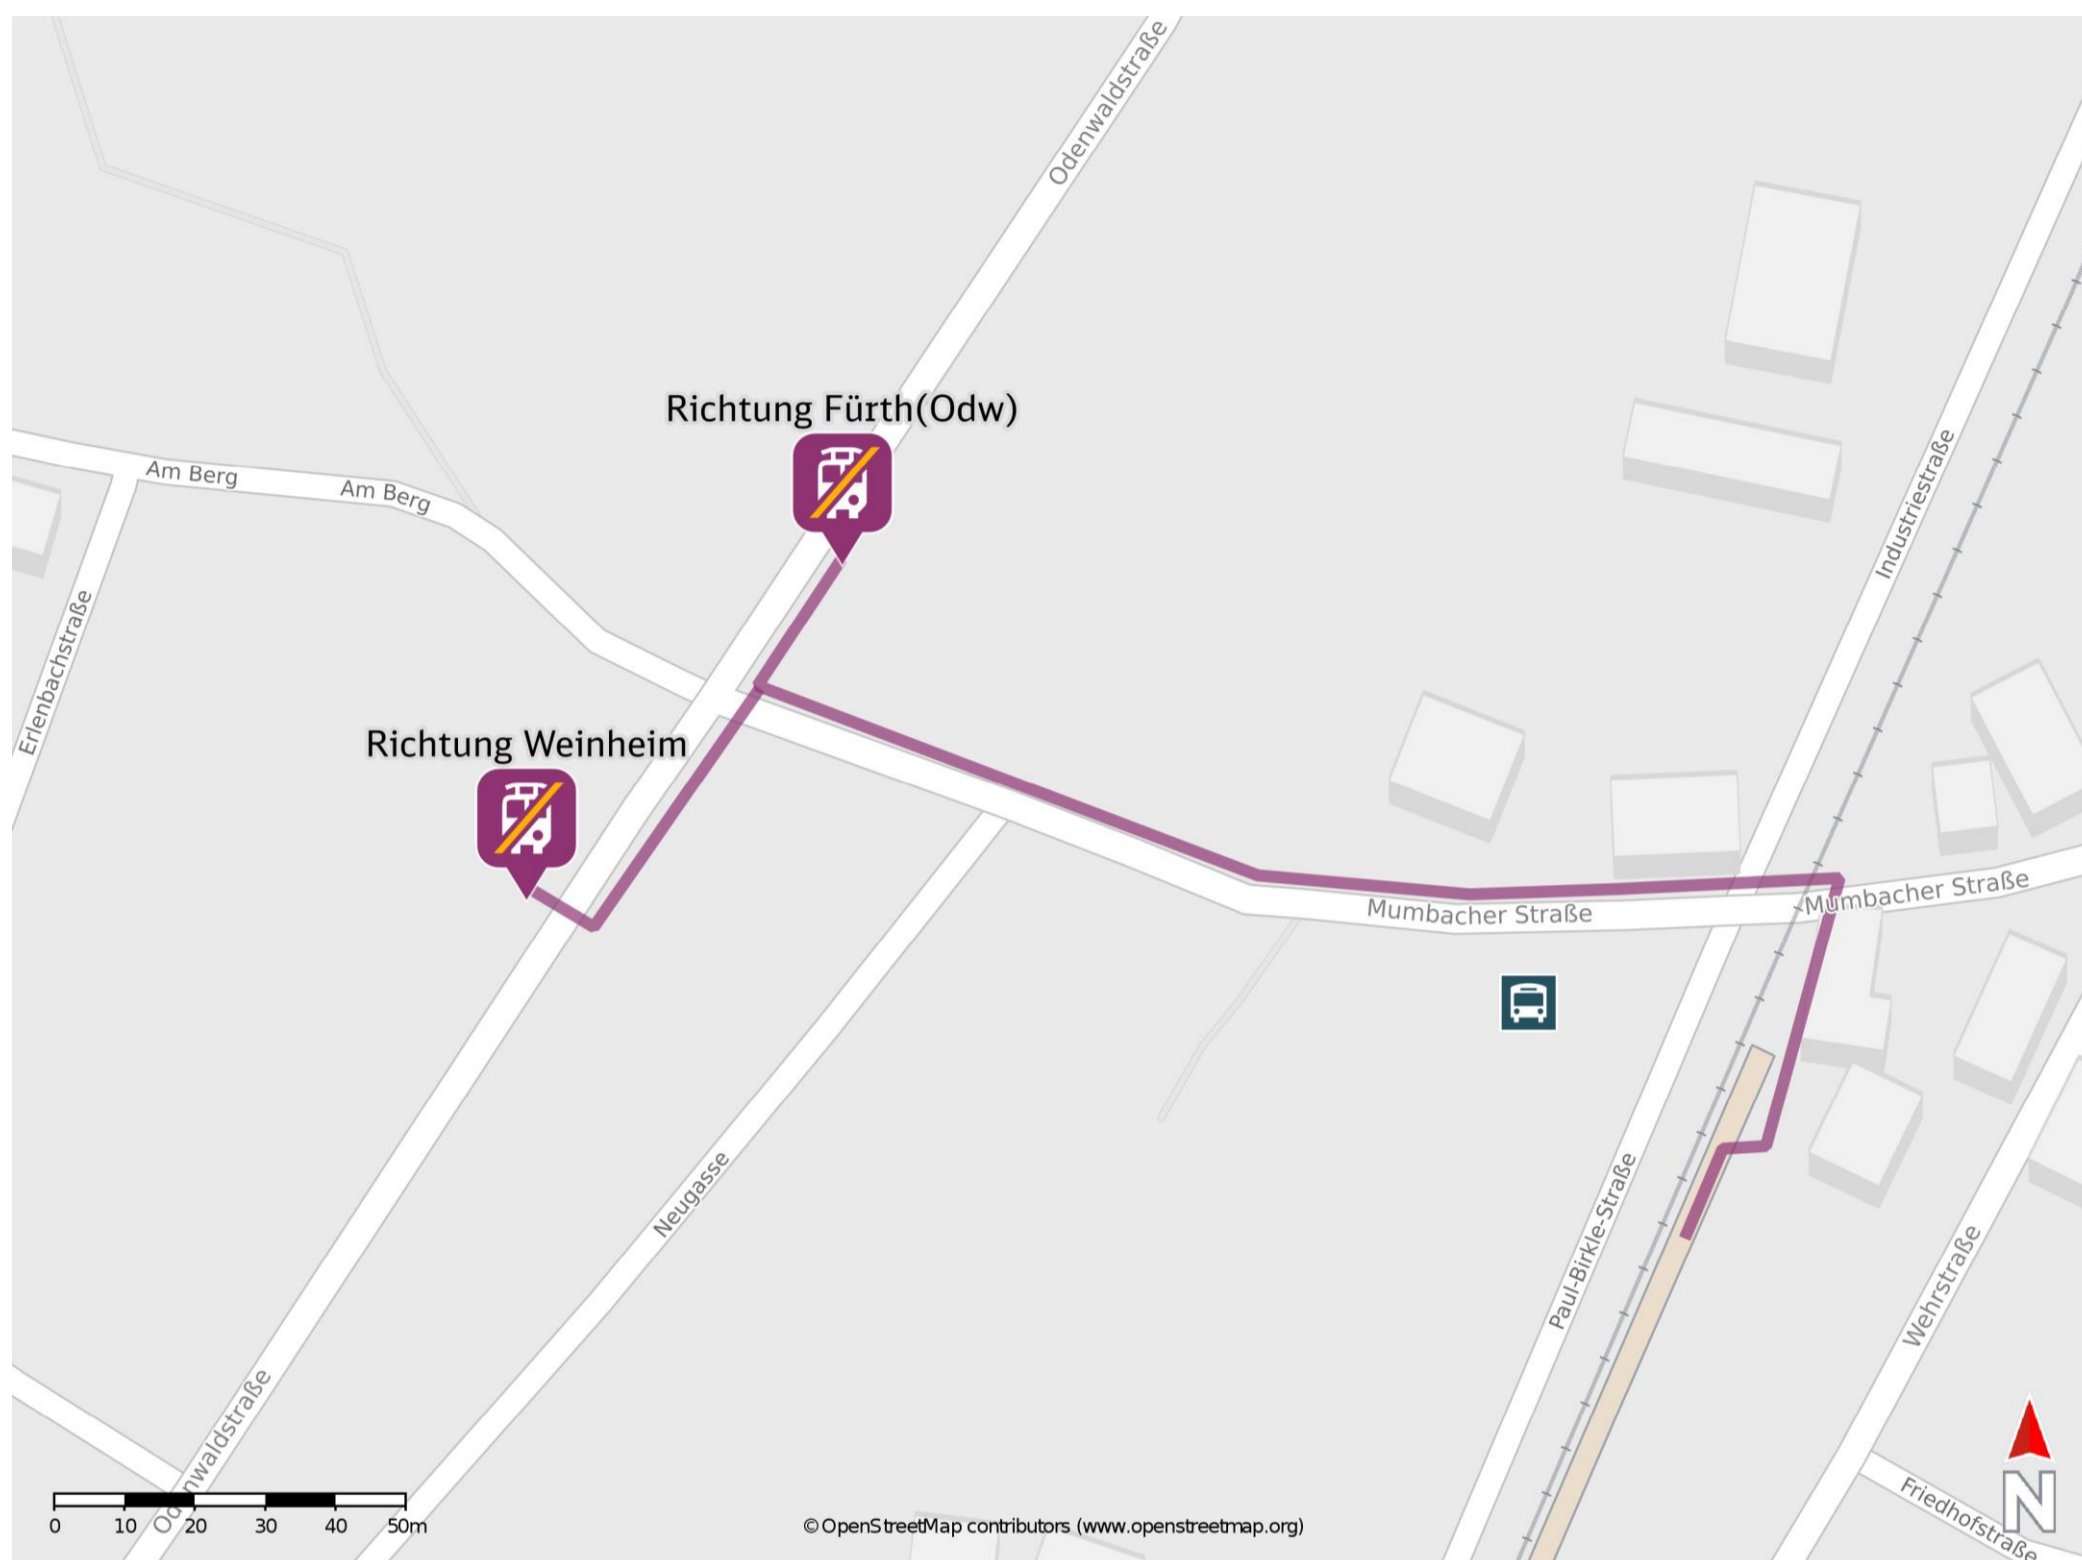

## Reisen (Hess)

### Wegbeschreibung Schienenersatzverkehr \*

Verlassen Sie den Bahnsteig und begeben Sie sich an die Mumbacher Straße. Biegen Sie nach links ab und folgen Sie dem Straßenverlauf bis zur Odenwaldstraße. Biegen nach rechts bzw. nach links ab und begeben Sie sich an die jeweilige Ersatzhaltestelle.

Ersatzhaltestelle Richtung Fürth(Odw)

Ersatzhaltestelle Richtung Weinheim

\* Fahrradmitnahme im Schienenersatzverkehr nur begrenzt möglich. Im QR Code sind die Koordinaten der Ersatzhaltestelle hinterlegt.