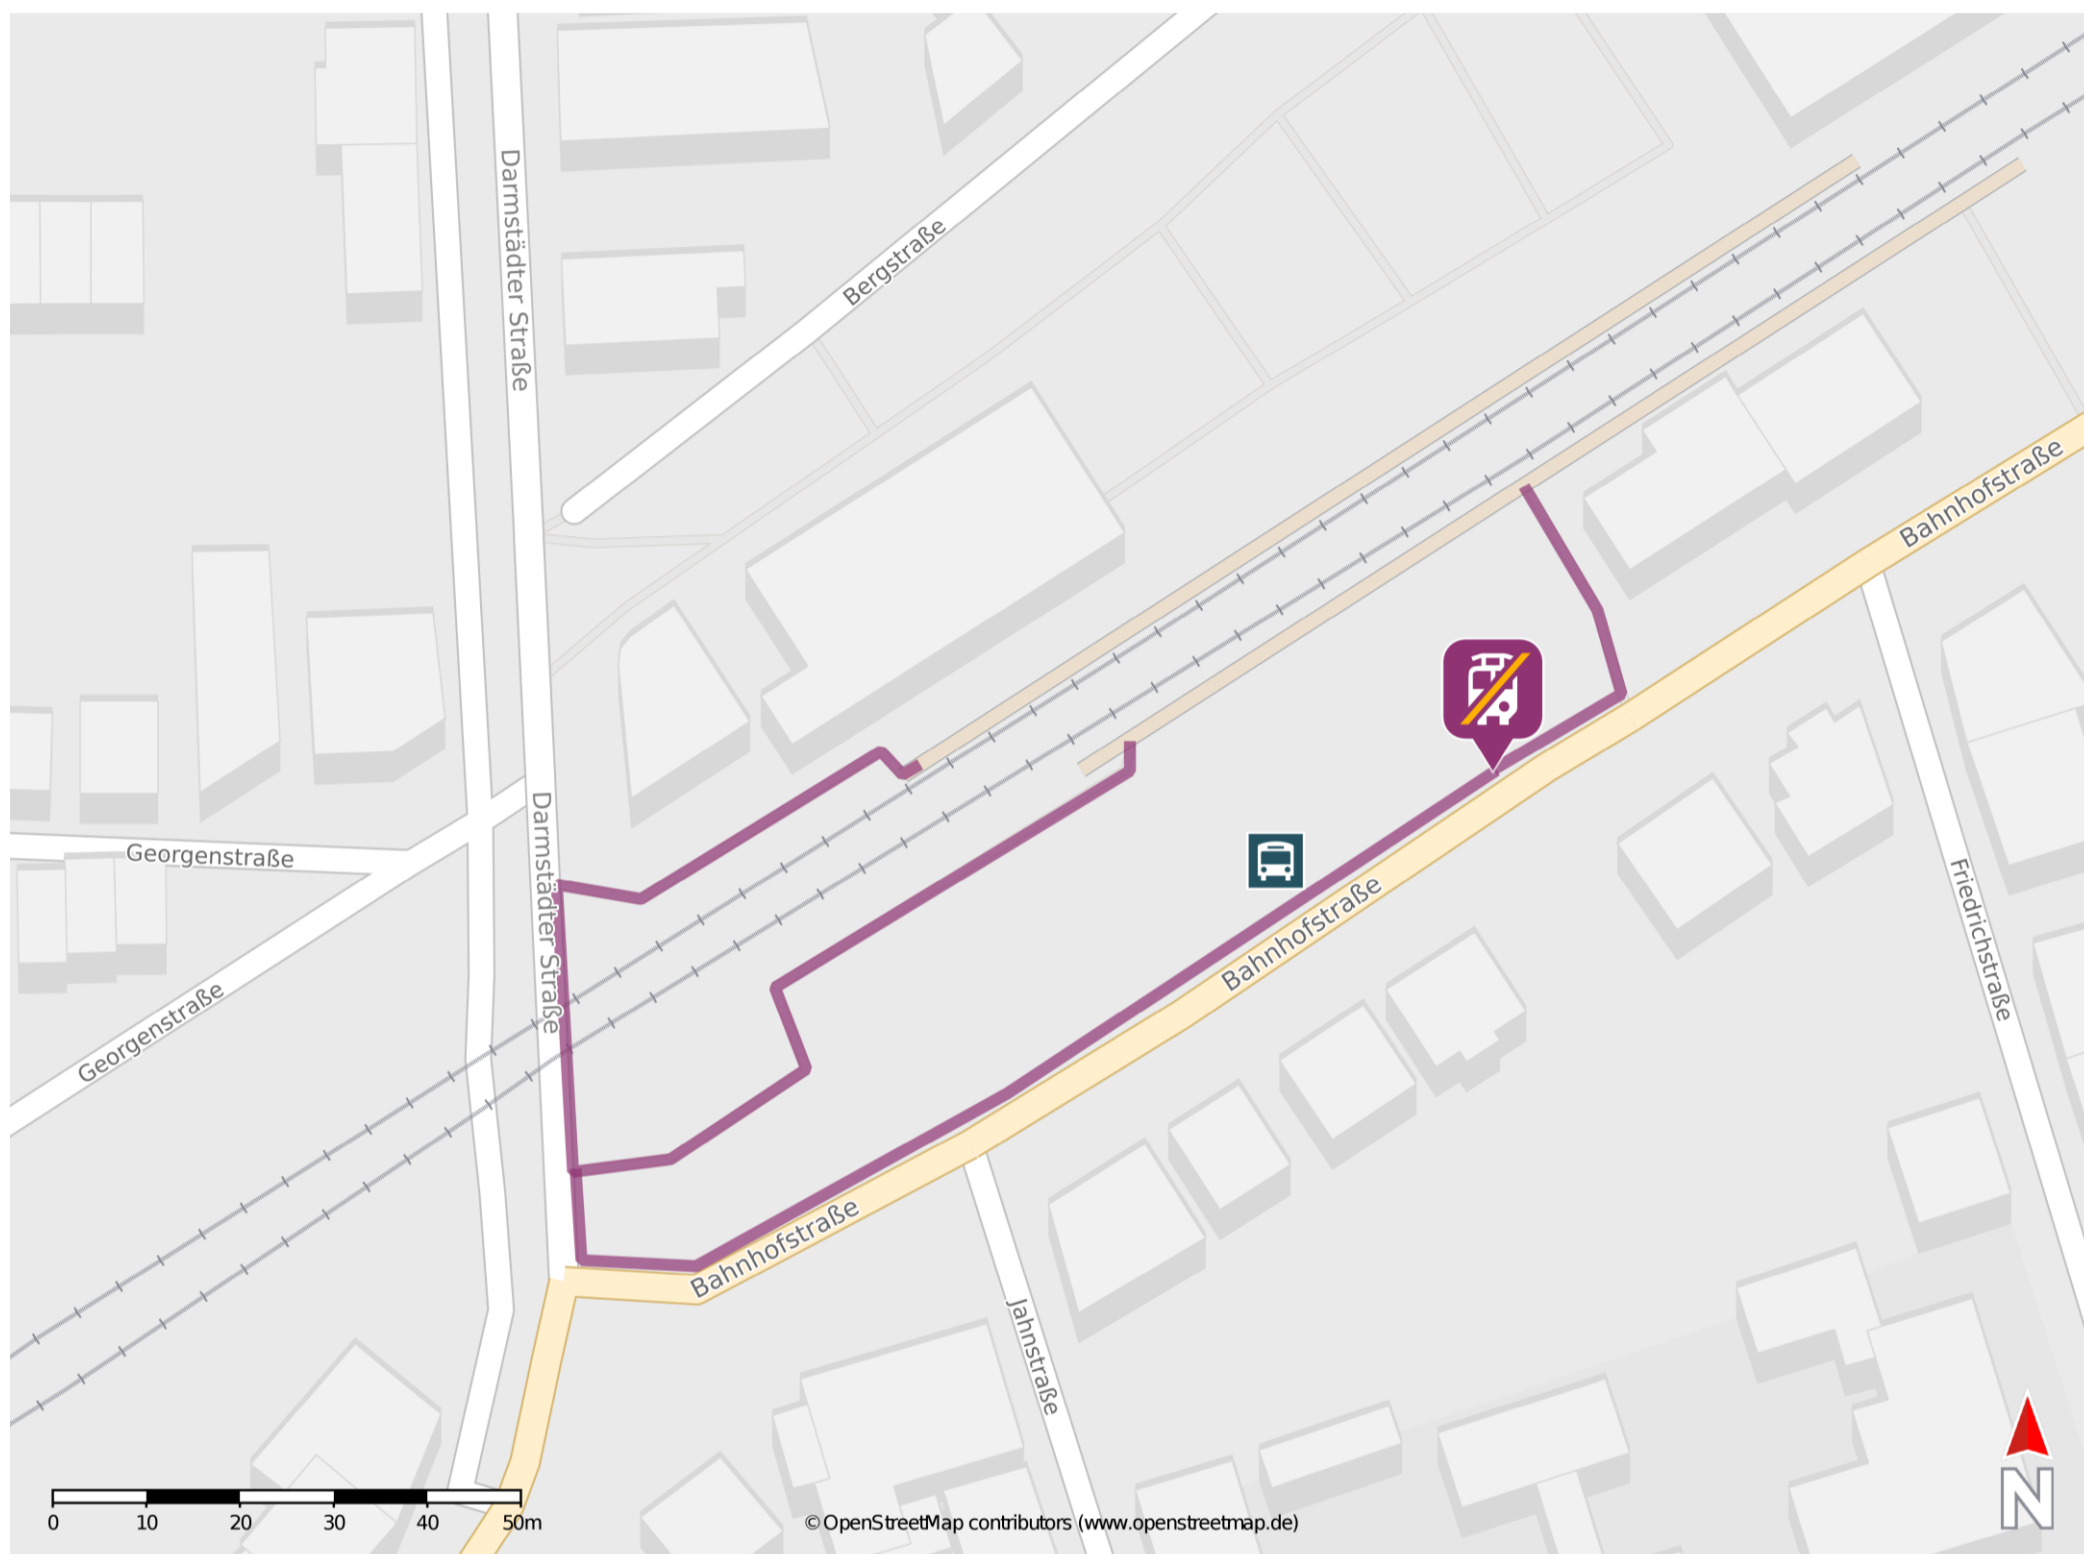

Reinheim (Odenw)

Wegbeschreibung Schienenersatzverkehr *

Verlassen Sie den Bahnsteig und begeben Sie sich an die Bahnhofstraße (B426). Die Ersatzhaltestelle befindet sich unmittelbar vor dem Bahnhofsgebäude an der Bushaltestelle Bahnhof.

* Fahrradmitnahme im Schienenersatzverkehr nur begrenzt möglich.
Im QR Code sind die Koordinaten der Ersatzhaltestelle hinterlegt.

— barrierefrei
- nicht barrierefrei