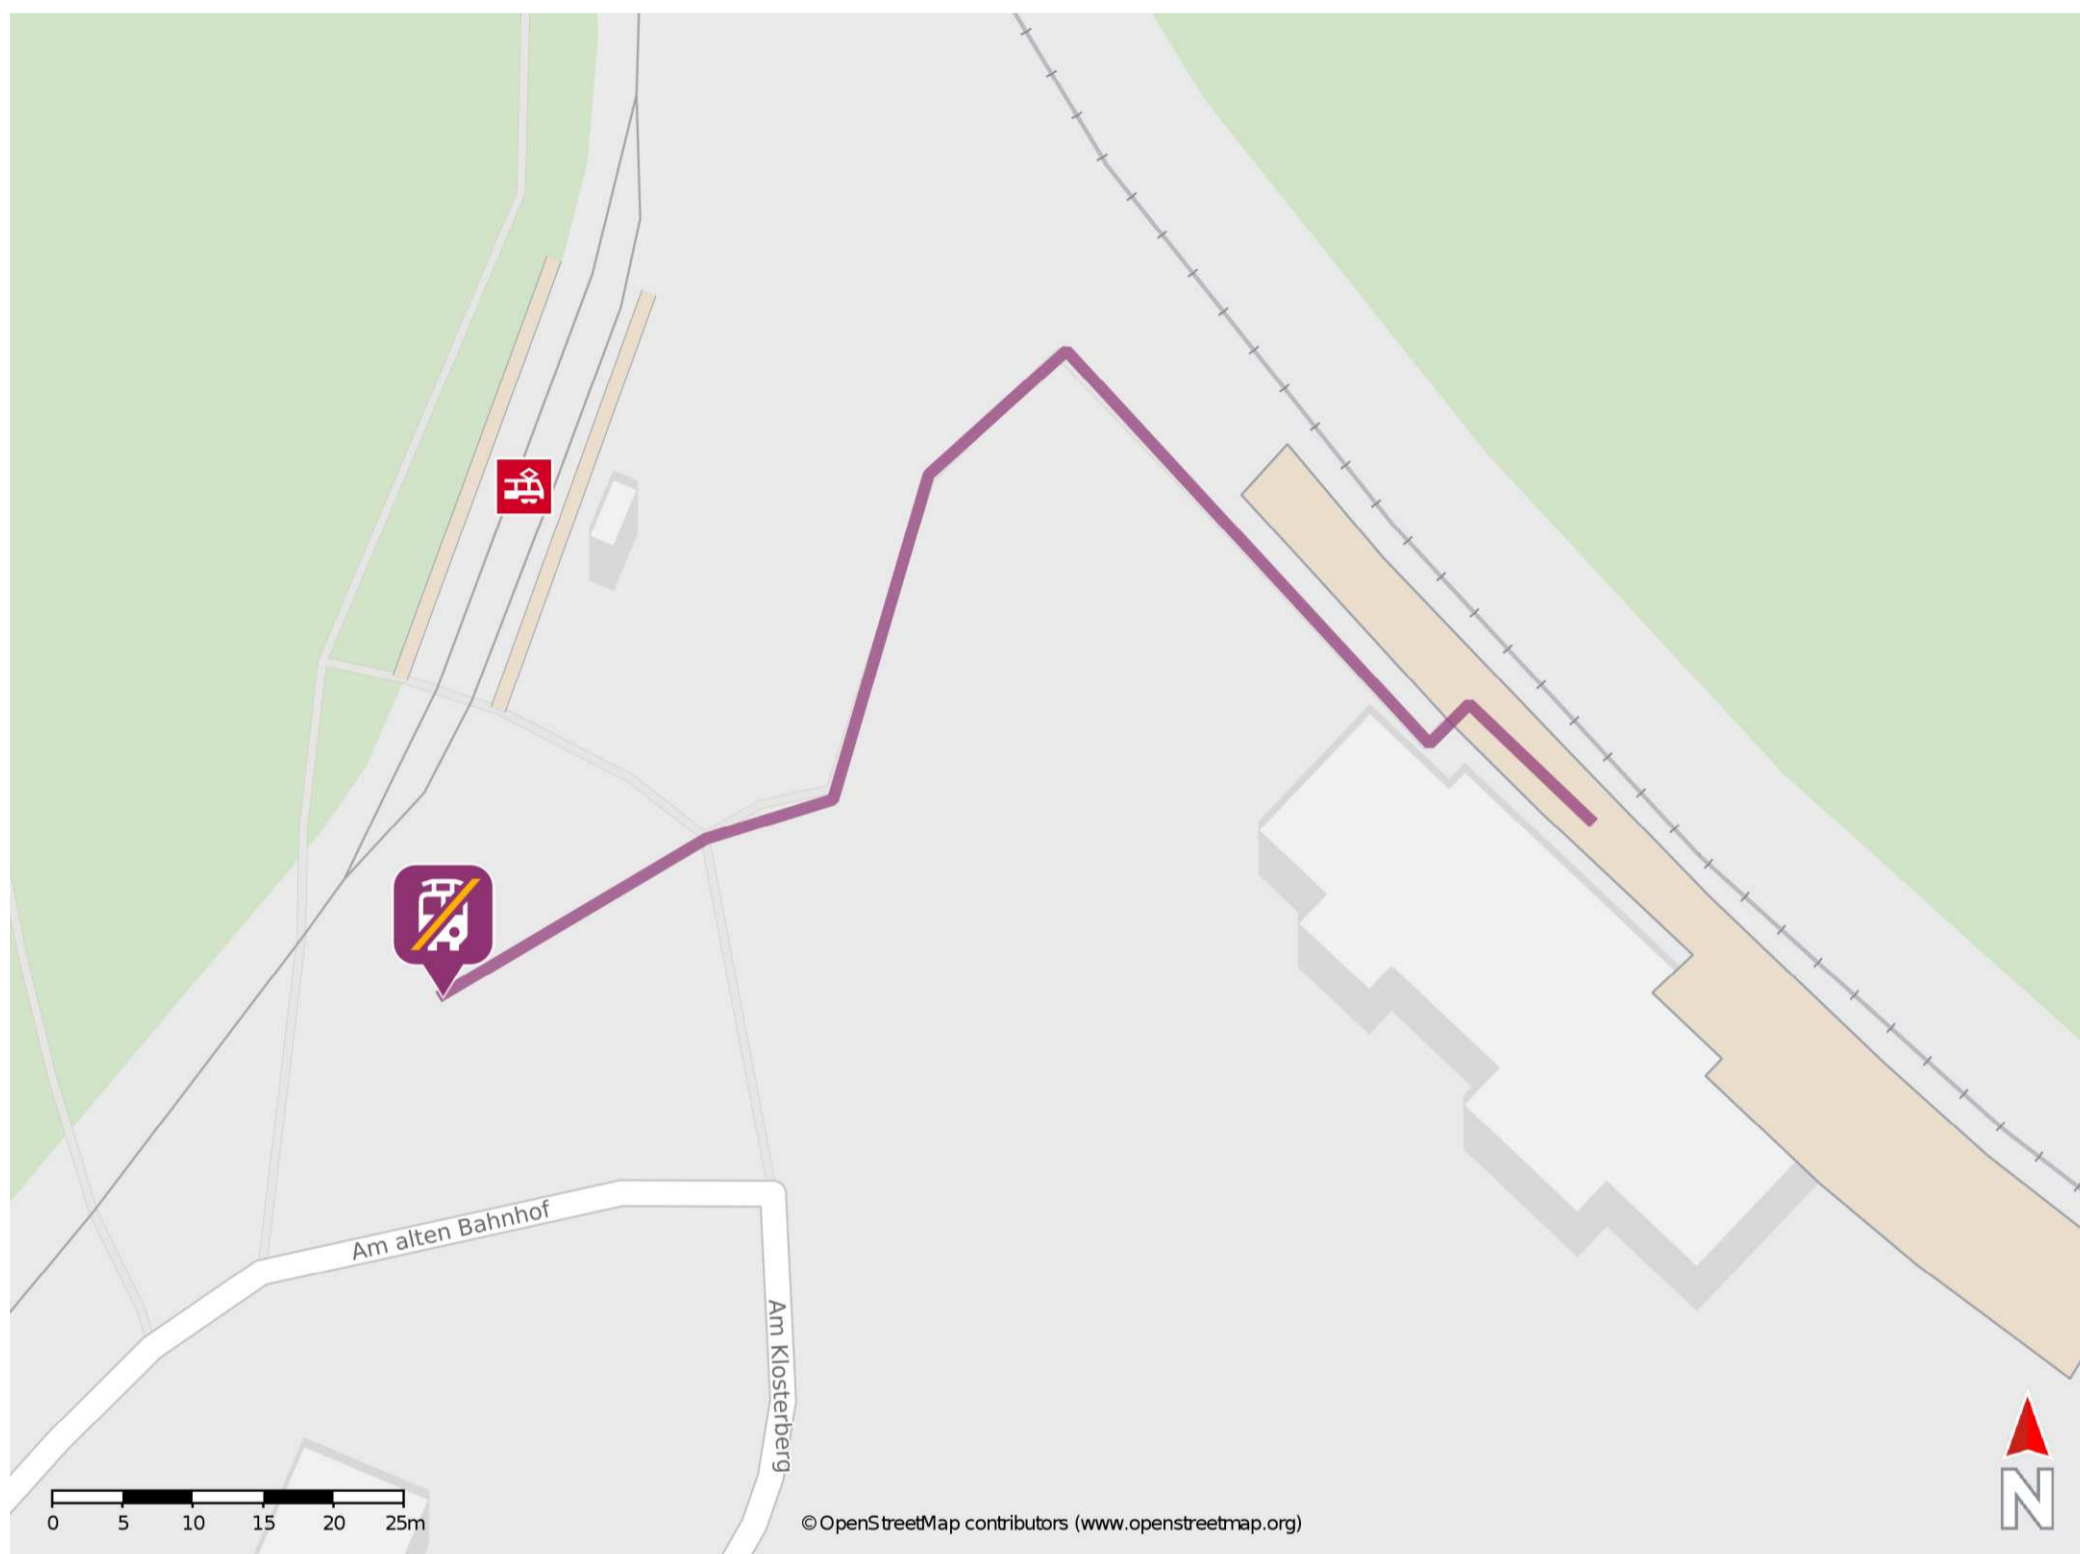

Reinhardtsbrunn-Friedrichroda

Wegbeschreibung Schienenersatzverkehr *

Verlassen Sie den Bahnsteig und begeben Sie sich in Richtung der Straße Am alten Bahnhof. Die Ersatzhaltestelle befindet sich in unmittelbarer Nähe zum Bahnhof an der Bushaltestelle Bahnhof.

* Fahrradmitnahme im Schienenersatzverkehr nur begrenzt möglich.
Im QR Code sind die Koordinaten der Ersatzhaltestelle hinterlegt.

— barrierefrei
- nicht barrierefrei