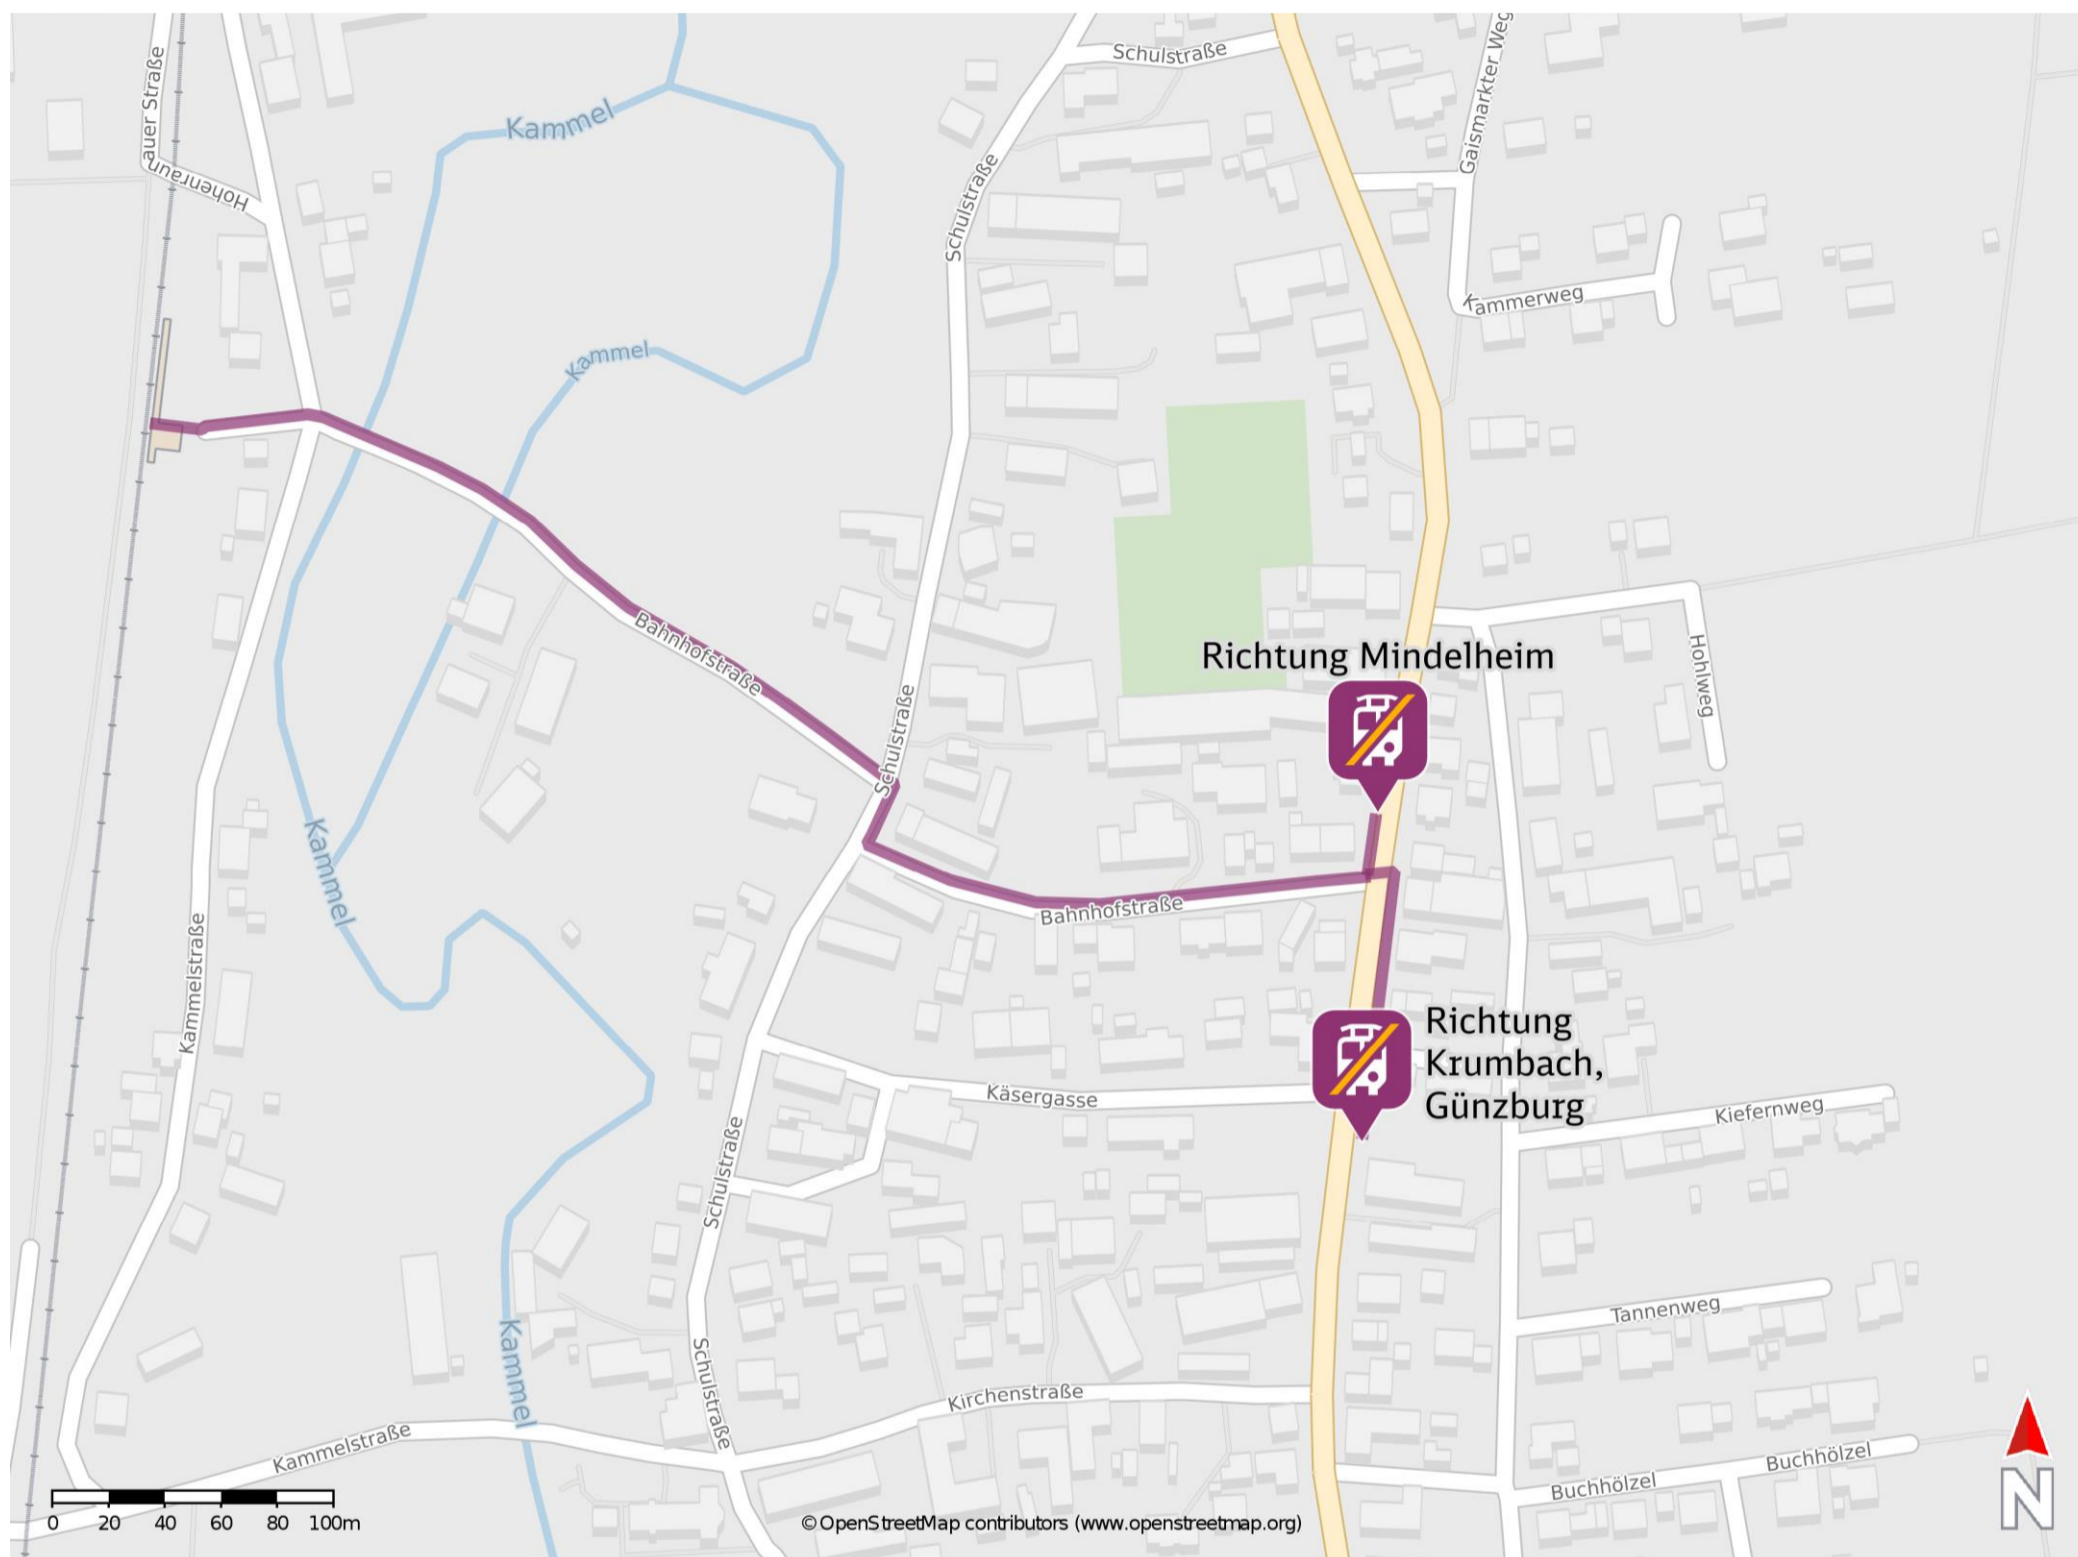

Aletshausen

Ersatzhaltestelle Richtung Mindelheim

Ersatzhaltestelle Richtung Krumbach, Günzburg

Wegbeschreibung Schienenersatzverkehr *

Verlassen Sie den Bahnsteig in Richtung Bahnhofstraße und folgen Sie dem Straßenverlauf. An der Kreuzung Bahnhofstraße/ Schulstraße biegen Sie kurz rechts in die Schulstraße ab und gleich danach wieder links in die Bahnhofstraße. Folgen Sie dem Straßenverlauf bis zur Kreuzung Bahnhofstraße/ Krumbacher Straße. Um zur Haltestelle Richtung Mindelheim zu gelangen biegen Sie nach links in die Krumbacher Straße ab. Die Ersatzhaltestelle befindet sich in einer Entfernung von ca. 20m auf der linken Straßenseite. Um zur Haltestelle Richtung Krumbach, Günzburg zu gelangen biegen Sie nach rechts in die Krumbacher Straße ab und erreichen die Ersatzhaltestelle nach ca. 100 m auf der linken Straßenseite.

* Fahrradmitnahme im Schienenersatzverkehr nur begrenzt möglich.
Im QR Code sind die Koordinaten der Ersatzhaltestelle hinterlegt.

barrierefrei
 nicht barrierefrei