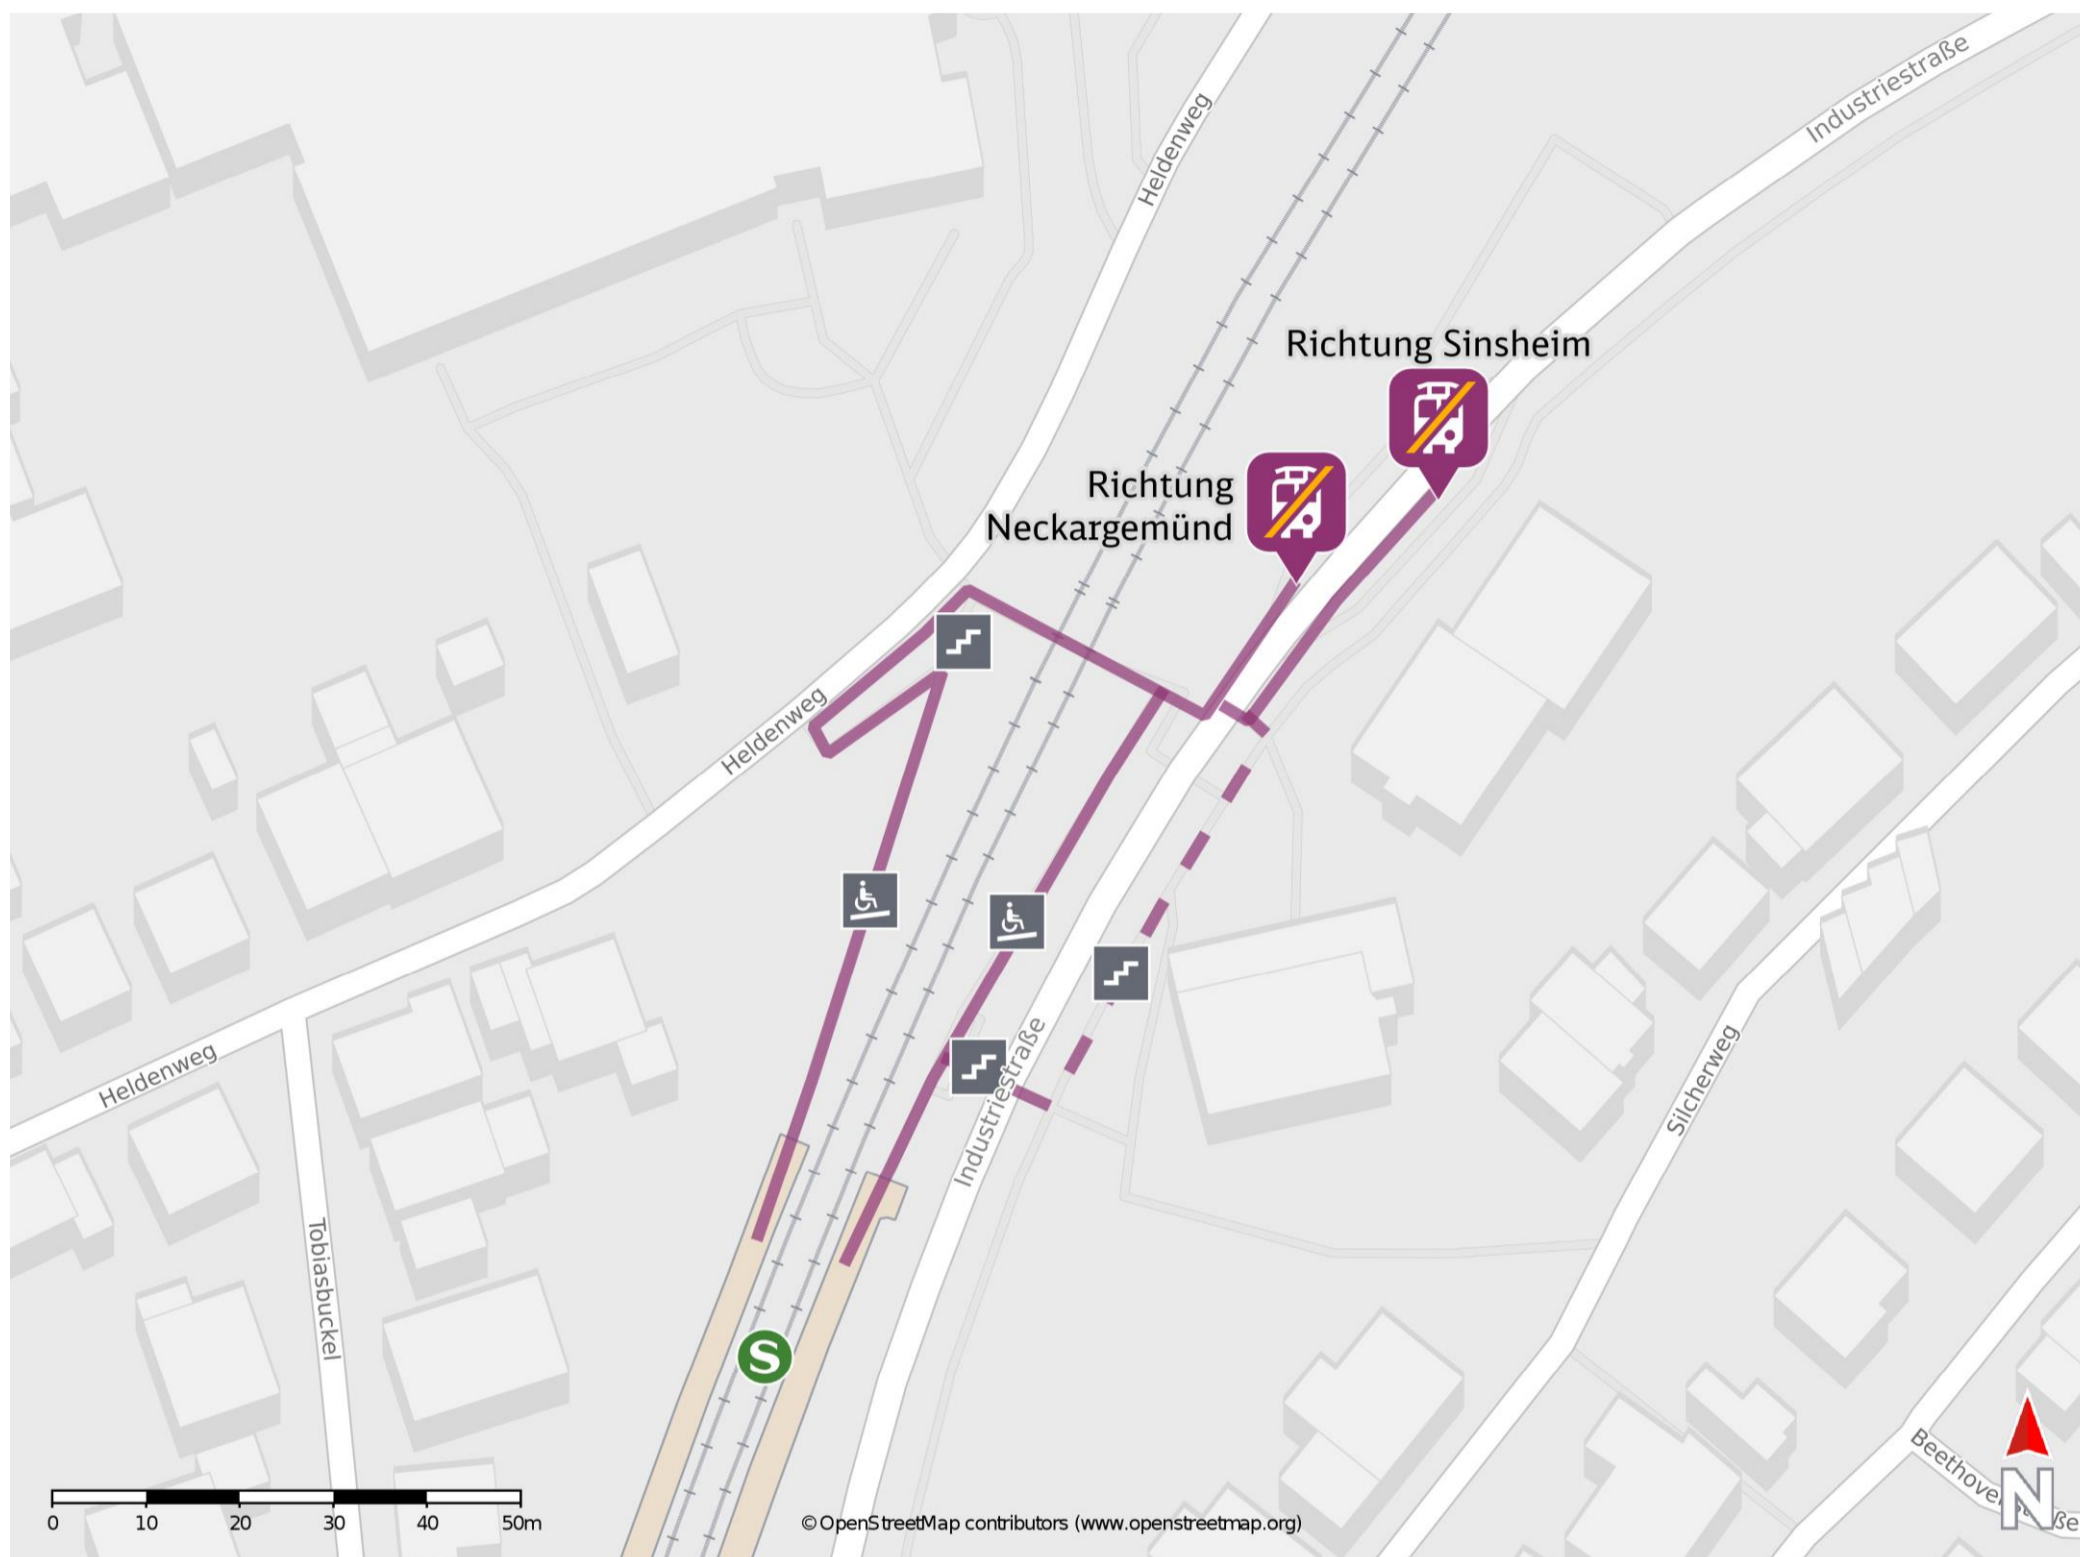

## Reilsheim

### Wegbeschreibung Schienenersatzverkehr \*

Verlassen Sie den Bahnsteig und begeben Sie sich an die Industriestraße. Biegen Sie nach links ab und folgen Sie der Straße bis zu den Ersatzhaltestellen.

Ersatzhaltestelle Richtung Neckargemünd

Ersatzhaltestelle Richtung Sinsheim

\* Fahrradmitnahme im Schienenersatzverkehr nur begrenzt möglich. Im QR Code sind die Koordinaten der Ersatzhaltestelle hinterlegt.

— barrierefrei  
- - - nicht barrierefrei