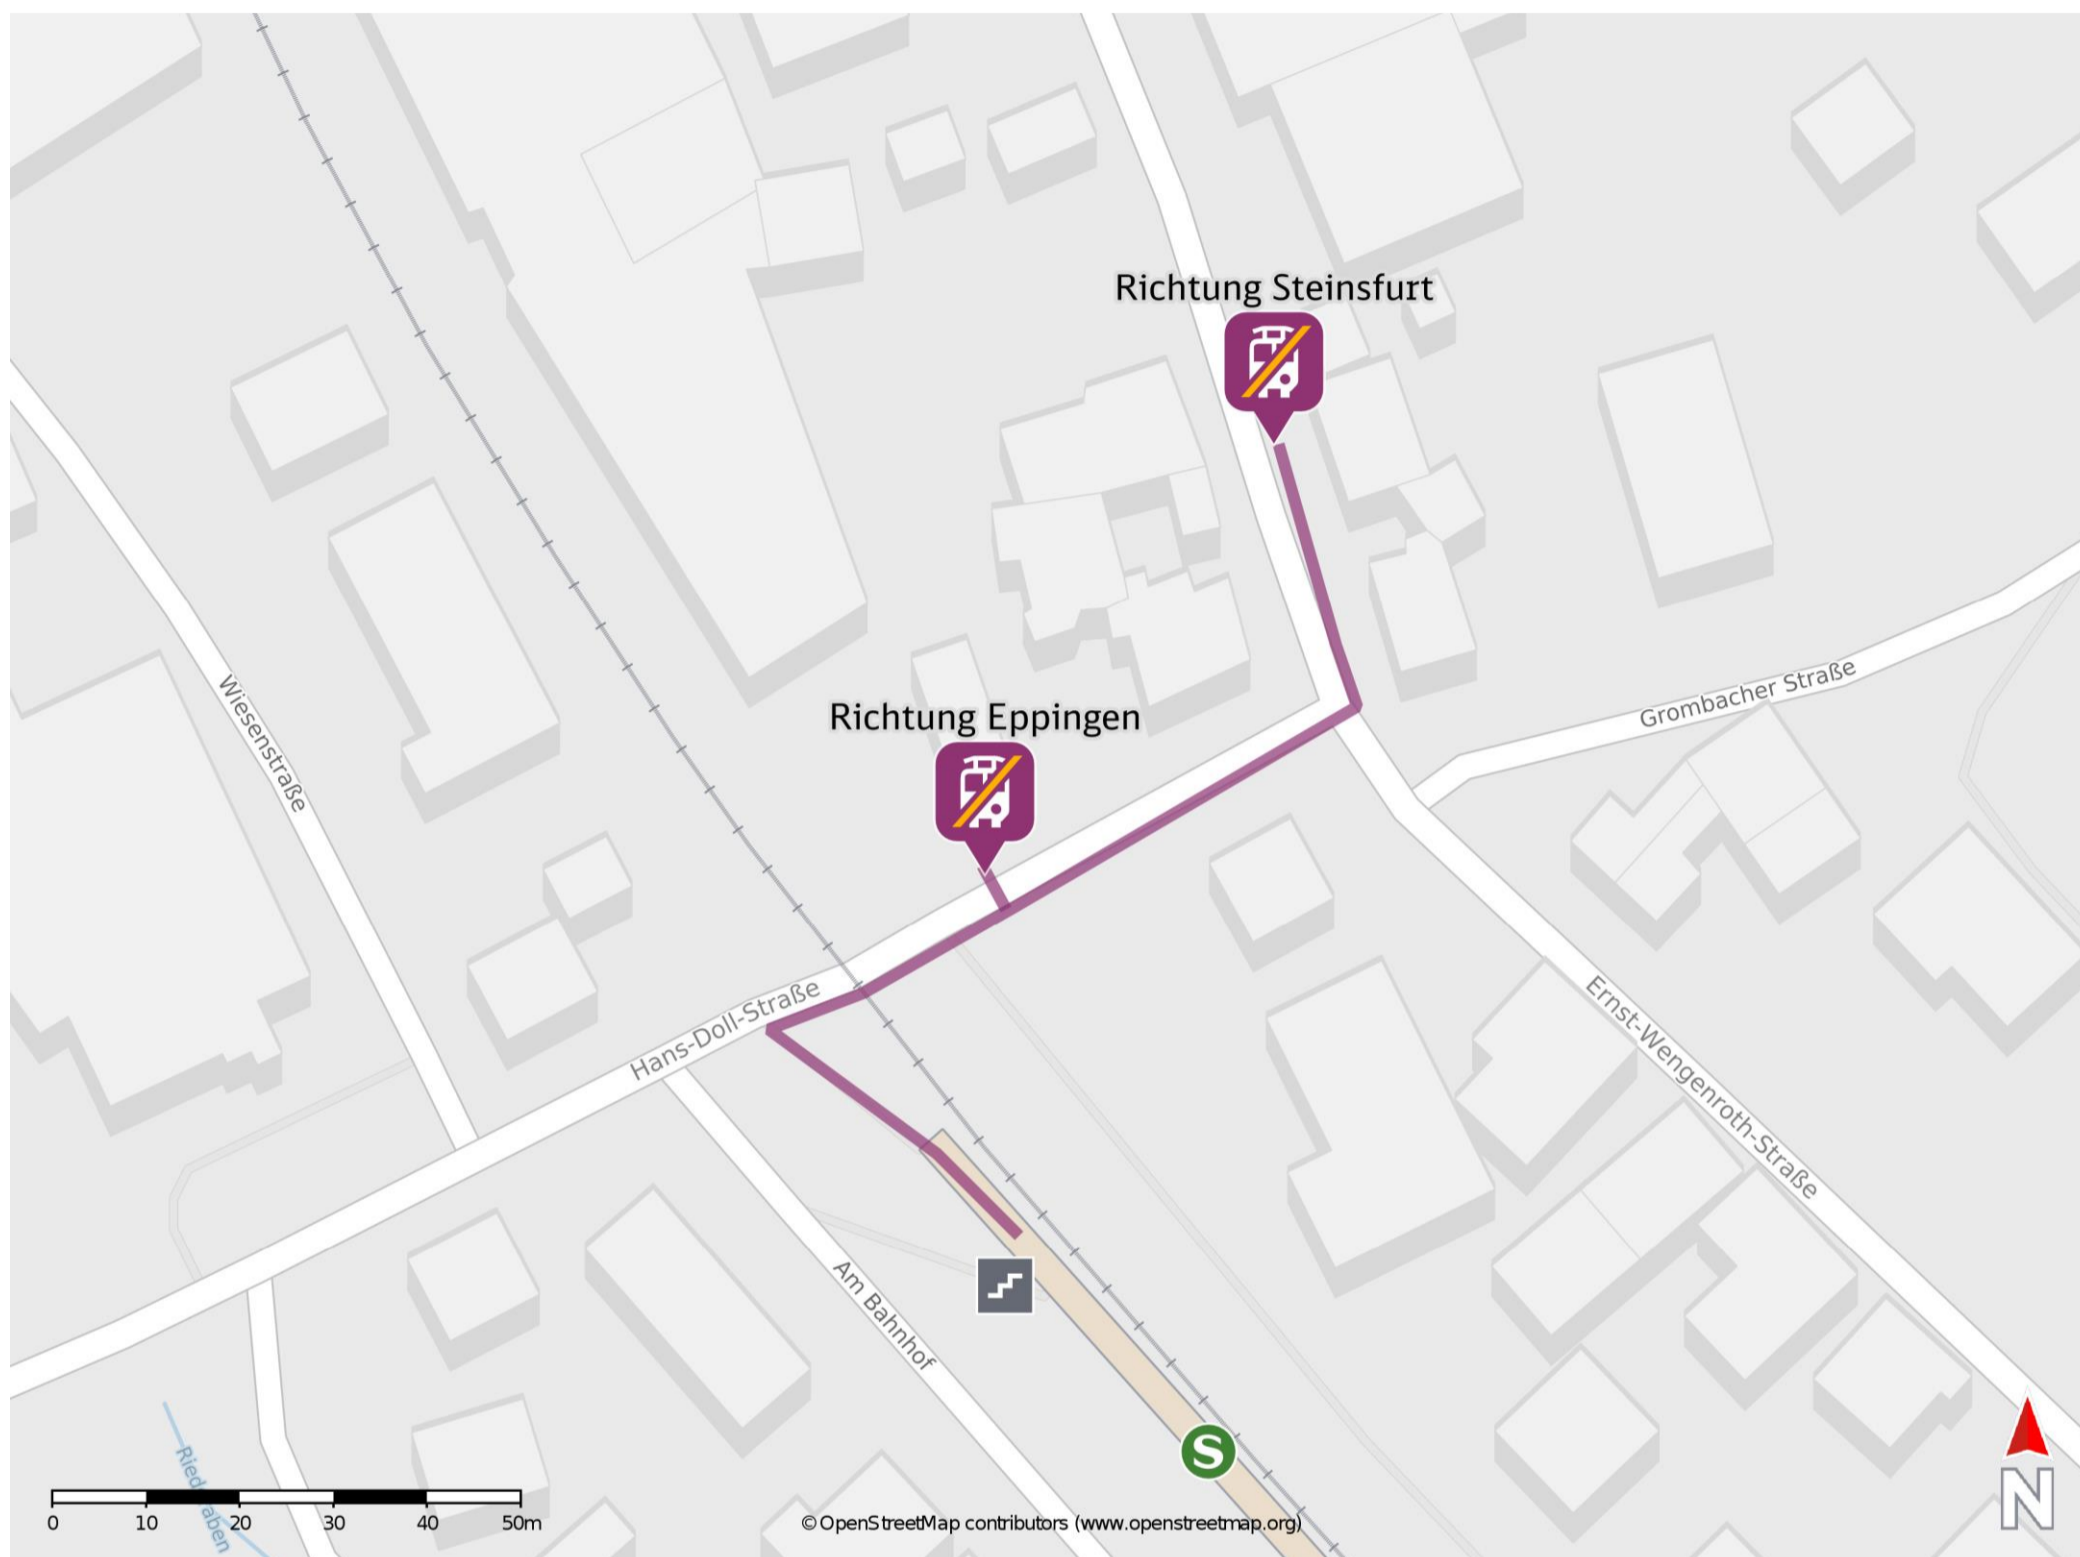

Reihen

Ersatzhaltestelle Richtung Eppingen

Ersatzhaltestelle Richtung Steinsfurt

Wegbeschreibung Schienenersatzverkehr *

Verlassen Sie den Bahnsteig und begeben Sie sich an die Hans-Doll-Straße. Biegen Sie nach rechts ab und folgen Sie dem Straßenverlauf bis zur Ersatzhaltestelle in Richtung Eppingen. Für Ersatzhaltestelle in Richtung Steinsfurt folgen Sie der Straße bis zur Louis-Goos-Straße und biegen Sie nach links ab. Folgen Sie der Straße bis zur Ersatzhaltestelle. Die Ersatzhaltestellen befinden sich an den Bushaltestellen Ziegelei.

* Fahrradmitnahme im Schienenersatzverkehr nur begrenzt möglich.
Im QR Code sind die Koordinaten der Ersatzhaltestelle hinterlegt.

barrierefrei
 nicht barrierefrei