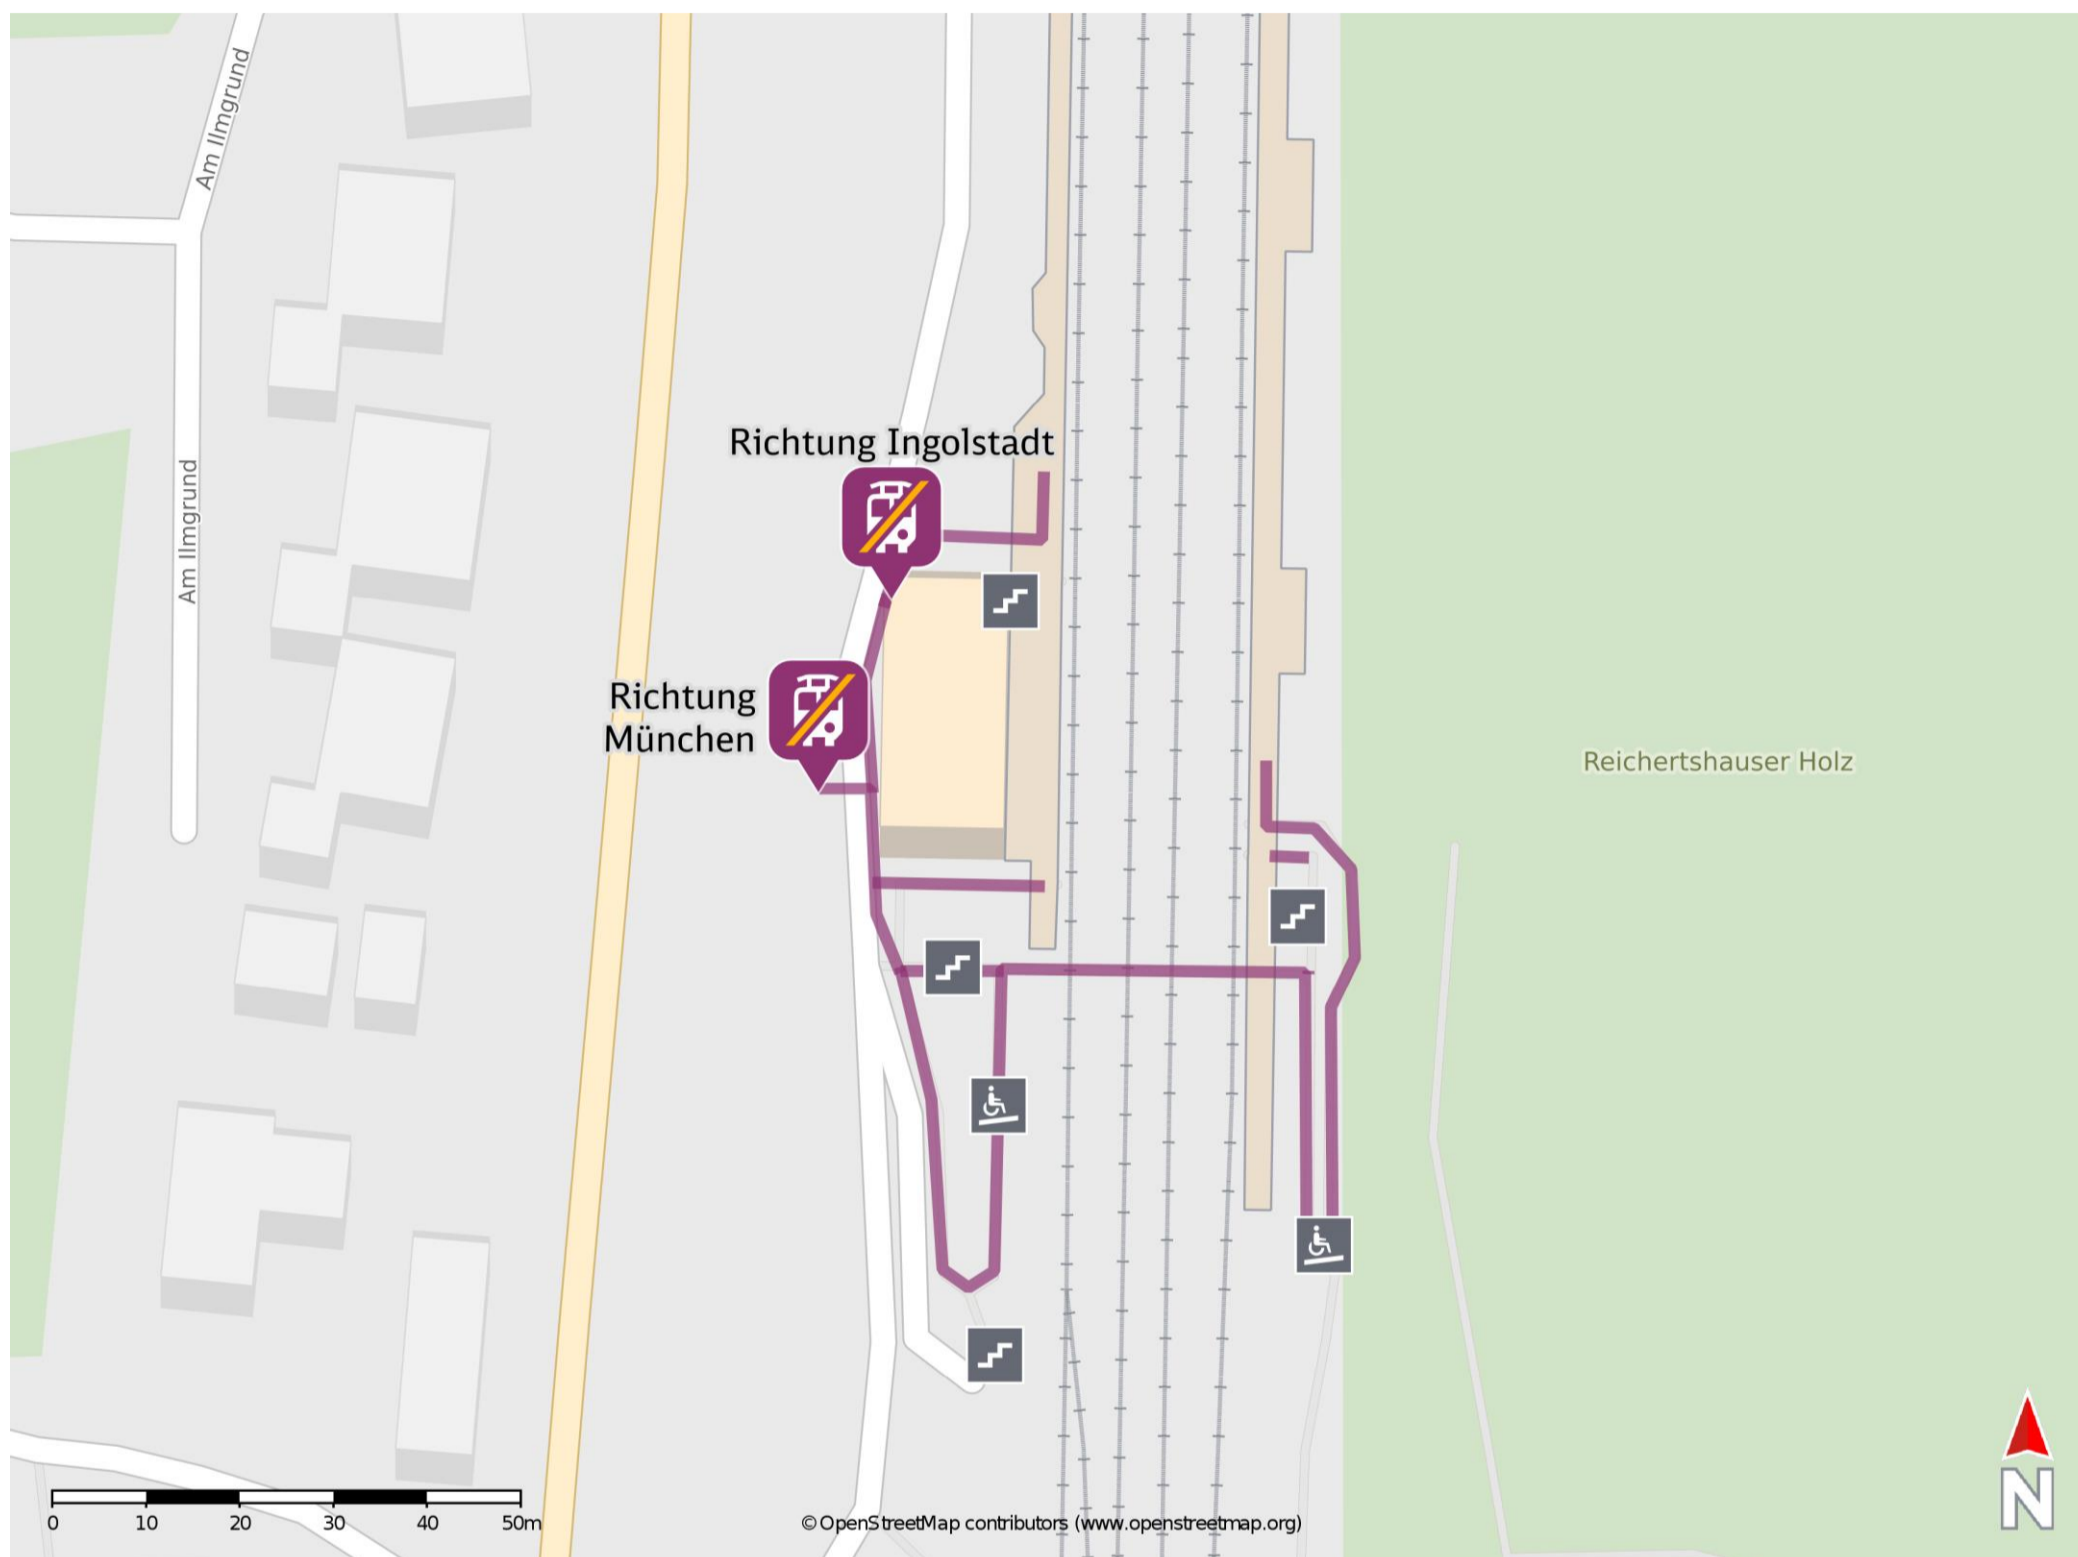

Reichertshausen (Ilm)

Wegbeschreibung Schienenersatzverkehr *

Verlassen Sie den Bahnsteig, ggf. durch die Unterführung und begeben Sie sich vor das Bahnhofsgebäude. Die jeweilige Ersatzhaltestelle befindet sich in unmittelbarer Nähe zum Bahnhofsgebäude.

Ersatzhaltestelle Richtung Ingolstadt

Ersatzhaltestelle Richtung München

* Fahrradmitnahme im Schienenersatzverkehr nur begrenzt möglich.
Im QR Code sind die Koordinaten der Ersatzhaltestelle hinterlegt.

— barrierefrei
— nicht barrierefrei