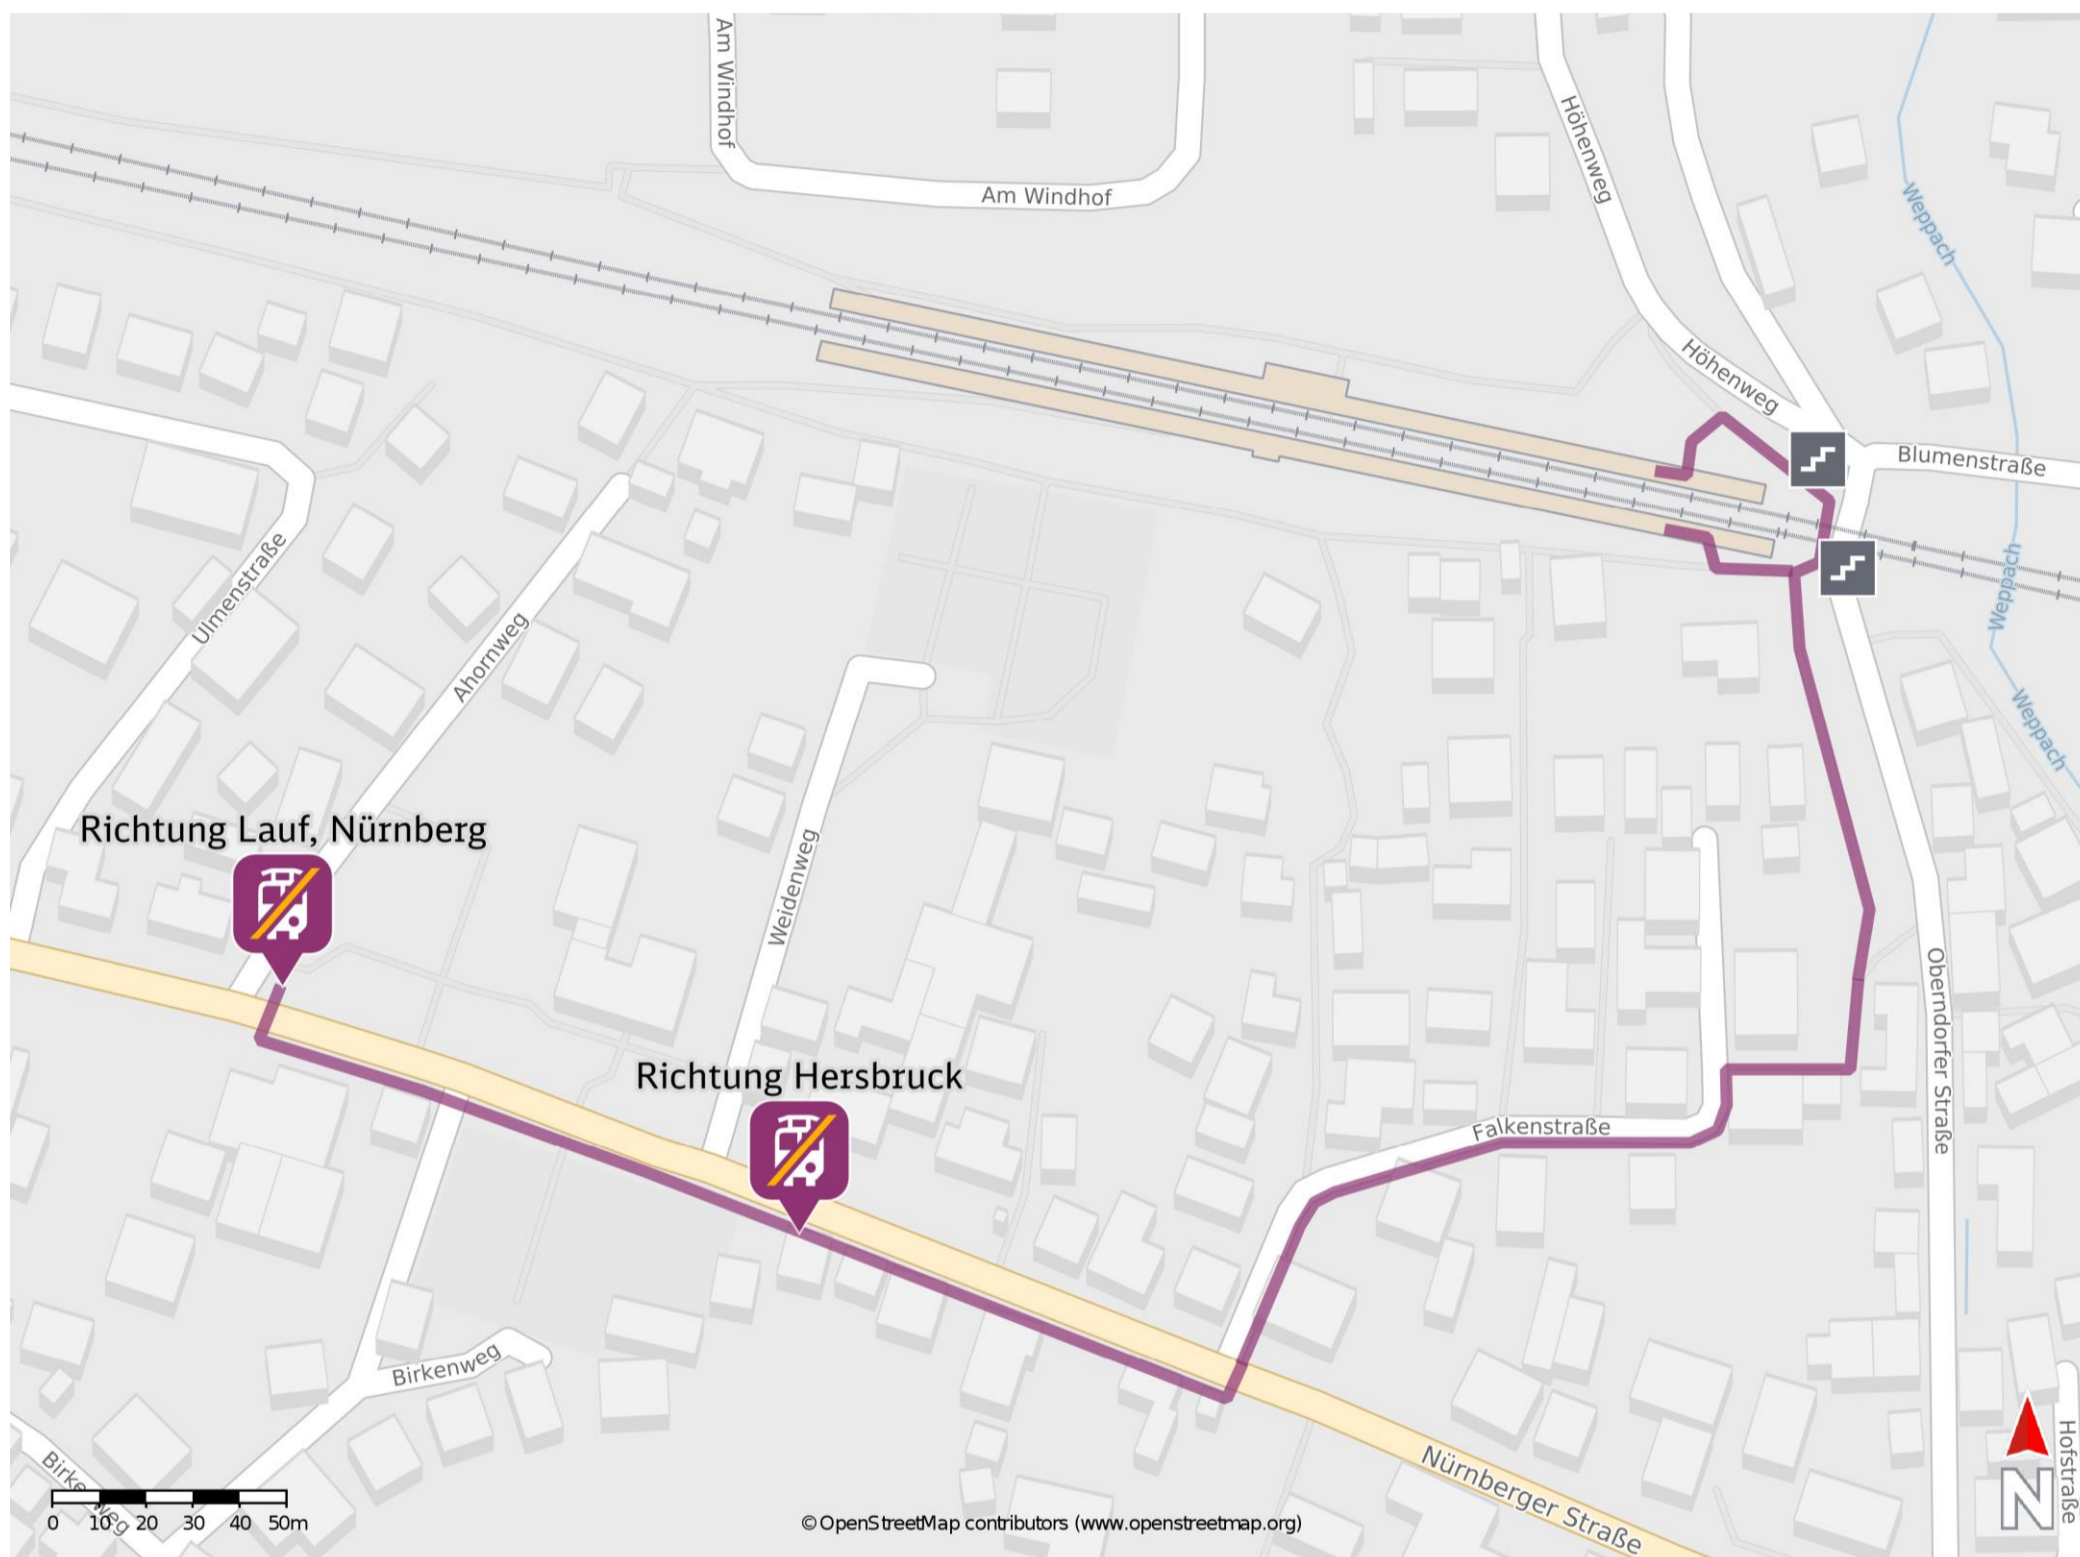

Reichenschwand

Ersatzhaltestelle Richtung Lauf, Nürnberg

Ersatzhaltestelle Richtung Hersbruck

Wegbeschreibung Schienenersatzverkehr *

Verlassen Sie den Bahnsteig in Richtung Oberndorfer Straße und biegen Sie rechts ab. Folgen Sie dem Weg, der parallel zur Oberndorfer Straße führt, biegen Sie am Ende des Weges rechts ab. Folgen Sie dem Wegverlauf bis zur Falkenstraße. Biegen Sie nach links ab und folgen Sie dem Straßenverlauf bis zur Kreuzung Falkenstraße/ Nürnberger Straße. Biegen Sie nach rechts ab und folgen Sie dem Straßenverlauf bis zu den Ersatzhaltestellen.

* Fahrradmitnahme im Schienenersatzverkehr nur begrenzt möglich.
Im QR Code sind die Koordinaten der Ersatzhaltestelle hinterlegt.

barrierefrei
 nicht barrierefrei