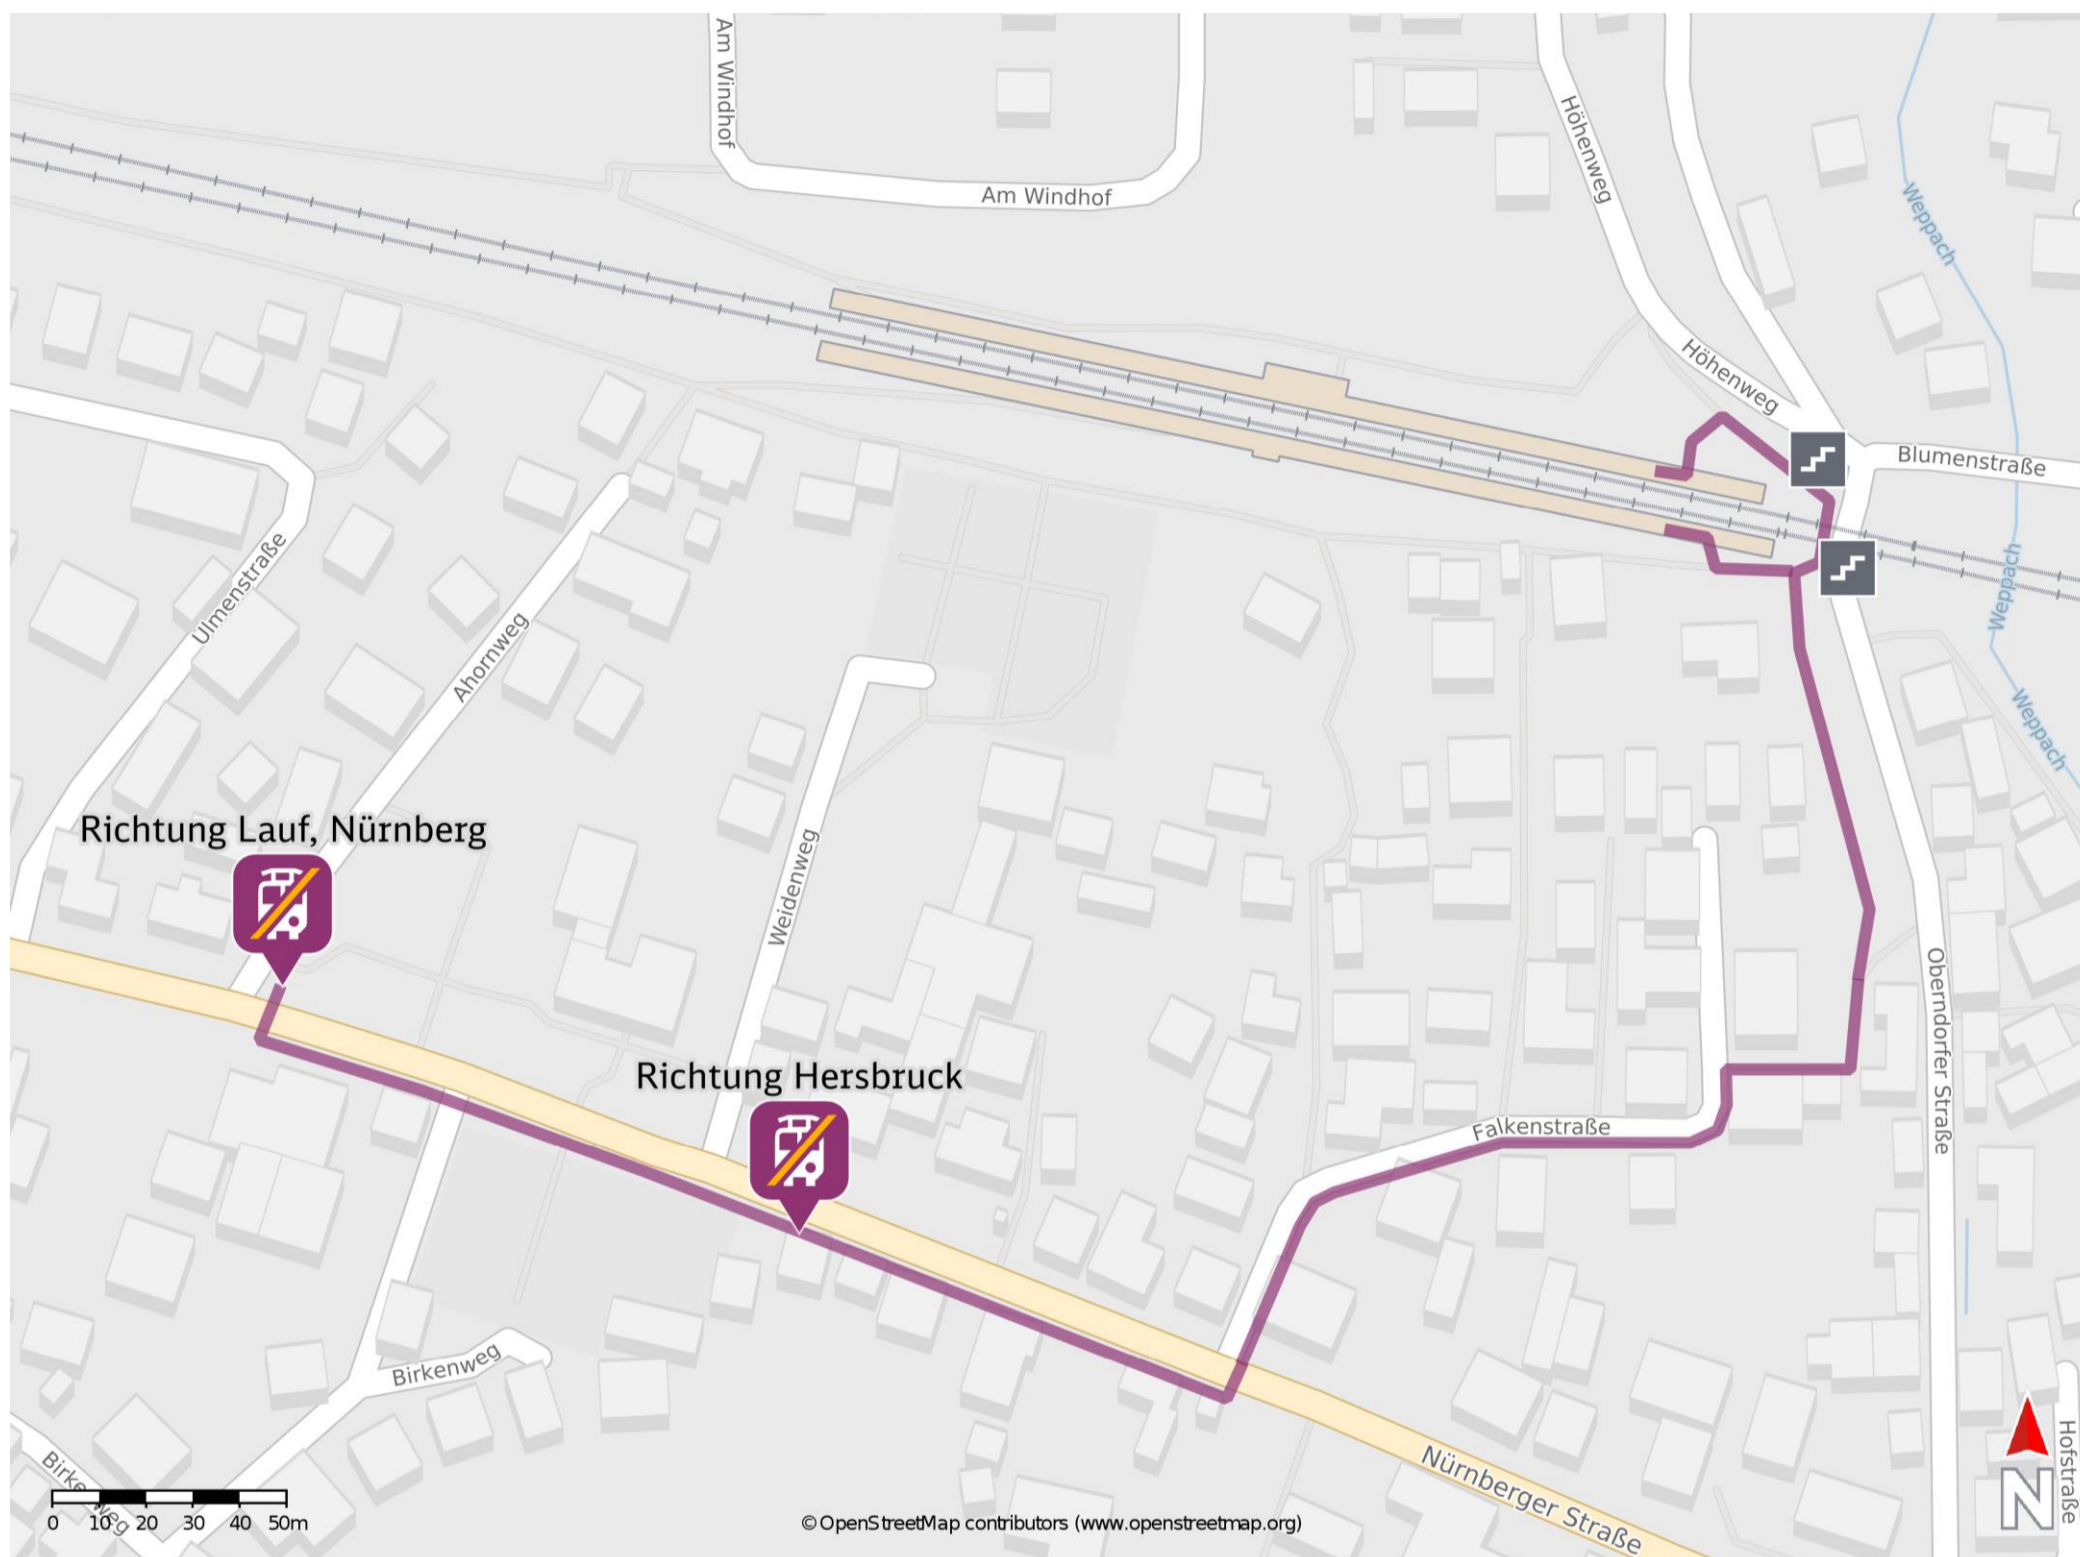

Reichenschwand

Wegbeschreibung Schienenersatzverkehr *

Verlassen Sie den Bahnsteig in Richtung Oberndorfer Straße und biegen Sie rechts ab. Folgen Sie dem Weg, der parallel zur Oberndorfer Straße führt, biegen Sie am Ende des Weges rechts ab. Folgen Sie dem Wegverlauf bis zur Falkenstraße. Biegen Sie nach links ab und folgen Sie dem Straßenverlauf bis zur Kreuzung Falkenstraße/ Nürnberger Straße. Biegen Sie nach rechts ab und folgen Sie dem Straßenverlauf bis zu den Ersatzhaltestellen.

Ersatzhaltestelle Richtung Lauf, Nürnberg

Ersatzhaltestelle Richtung Hersbruck

* Fahrradmitnahme im Schienenersatzverkehr nur begrenzt möglich.
Im QR Code sind die Koordinaten der Ersatzhaltestelle hinterlegt.

— barrierefrei
— nicht barrierefrei