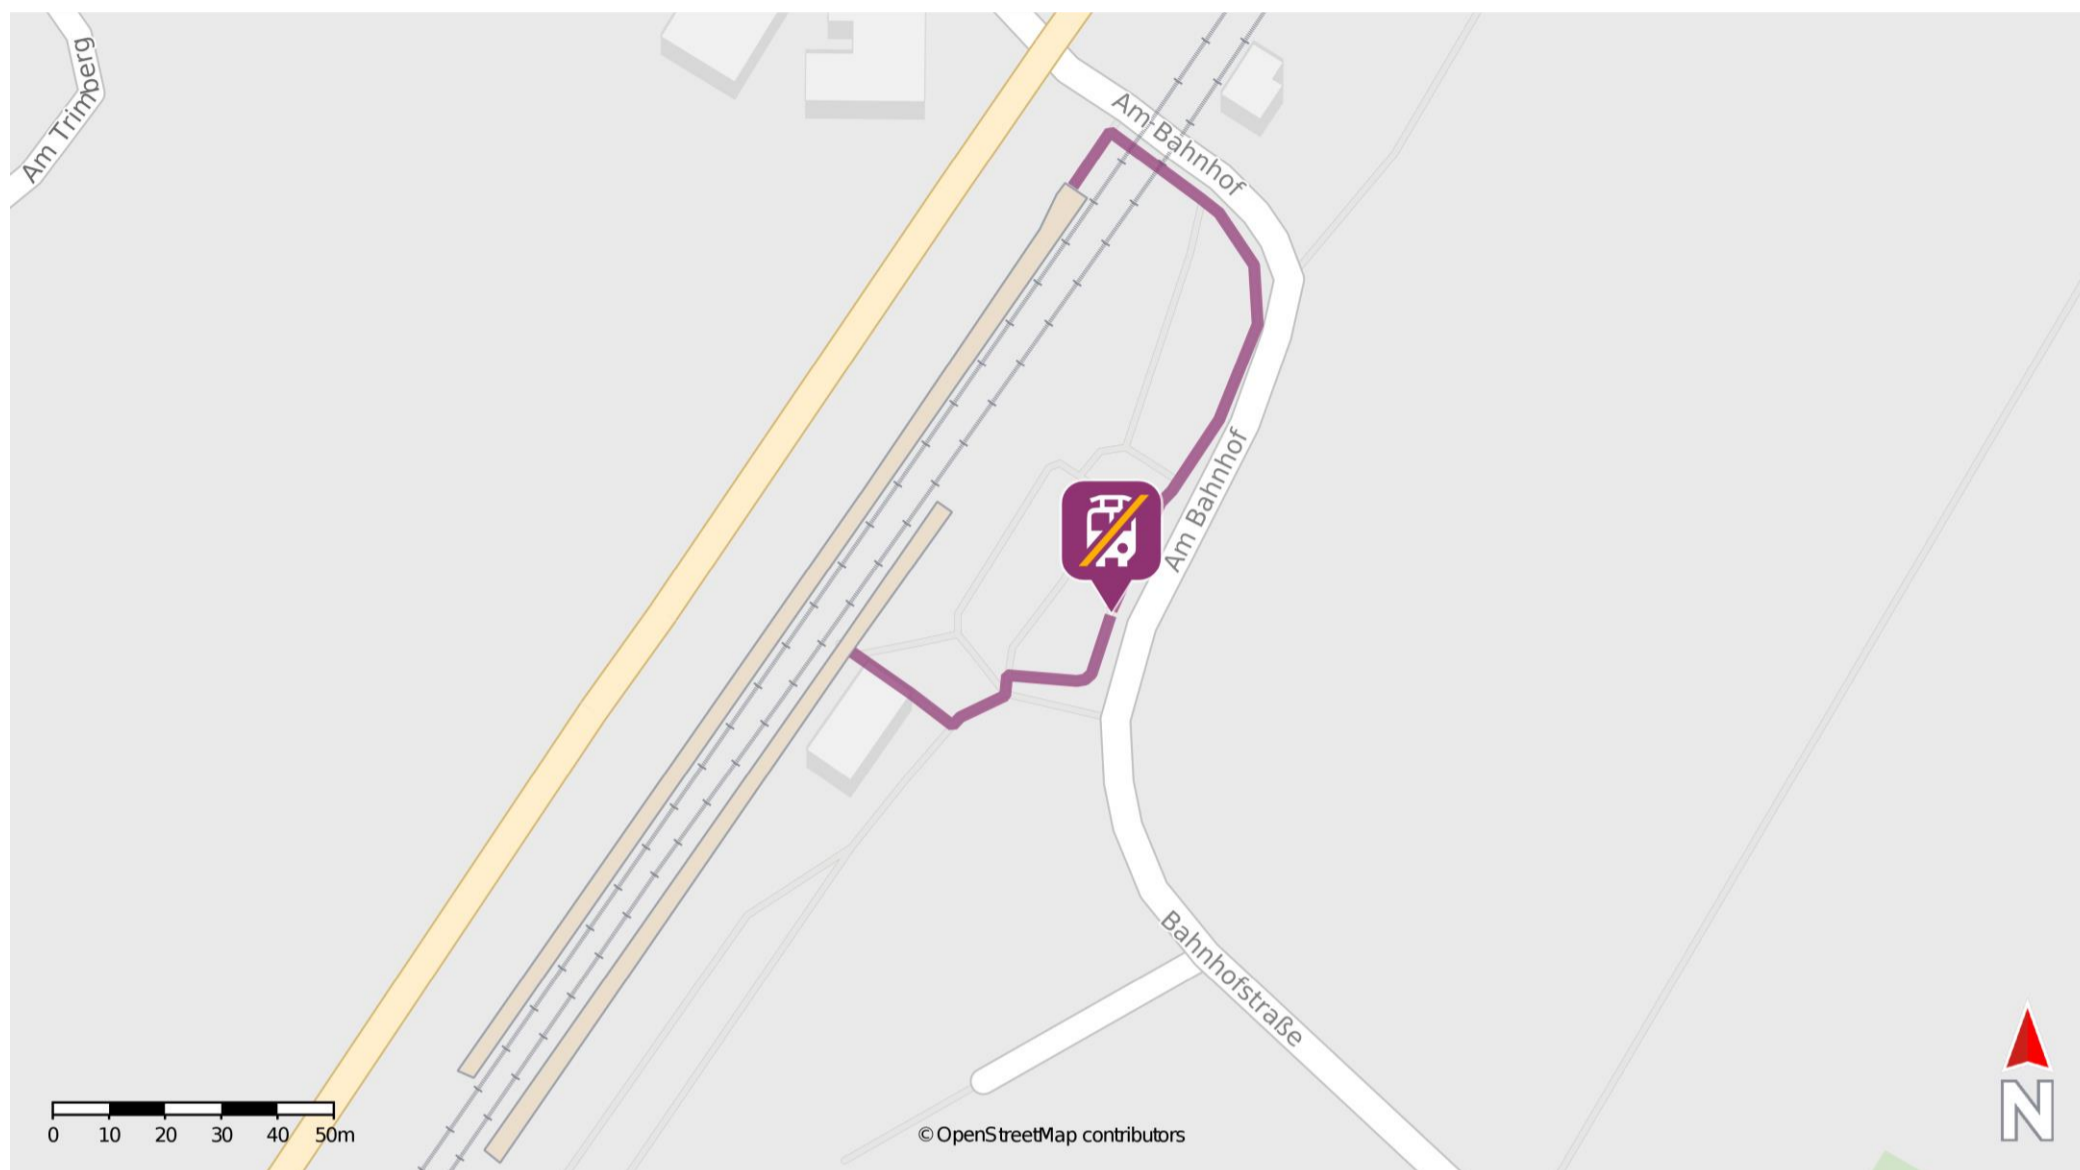

Umgebungsplan

Wehretal-Reichensachsen

Wegbeschreibung Schienenersatzverkehr

Von Gleis 1: Verlassen Sie den Bahnsteig und halten Sie sich links. Die Ersatzhaltestelle befindet sich in unmittelbarer Nähe zum PKW-Parkplatz.

Von Gleis 2: Verlassen Sie den Bahnsteig und biegen Sie nach rechts ab. Passieren Sie den Bahnübergang und folgen Sie dem weiteren Straßenverlauf bis zur Ersatzhaltestelle auf der rechten Straßenseite.

Ersatzhaltestelle