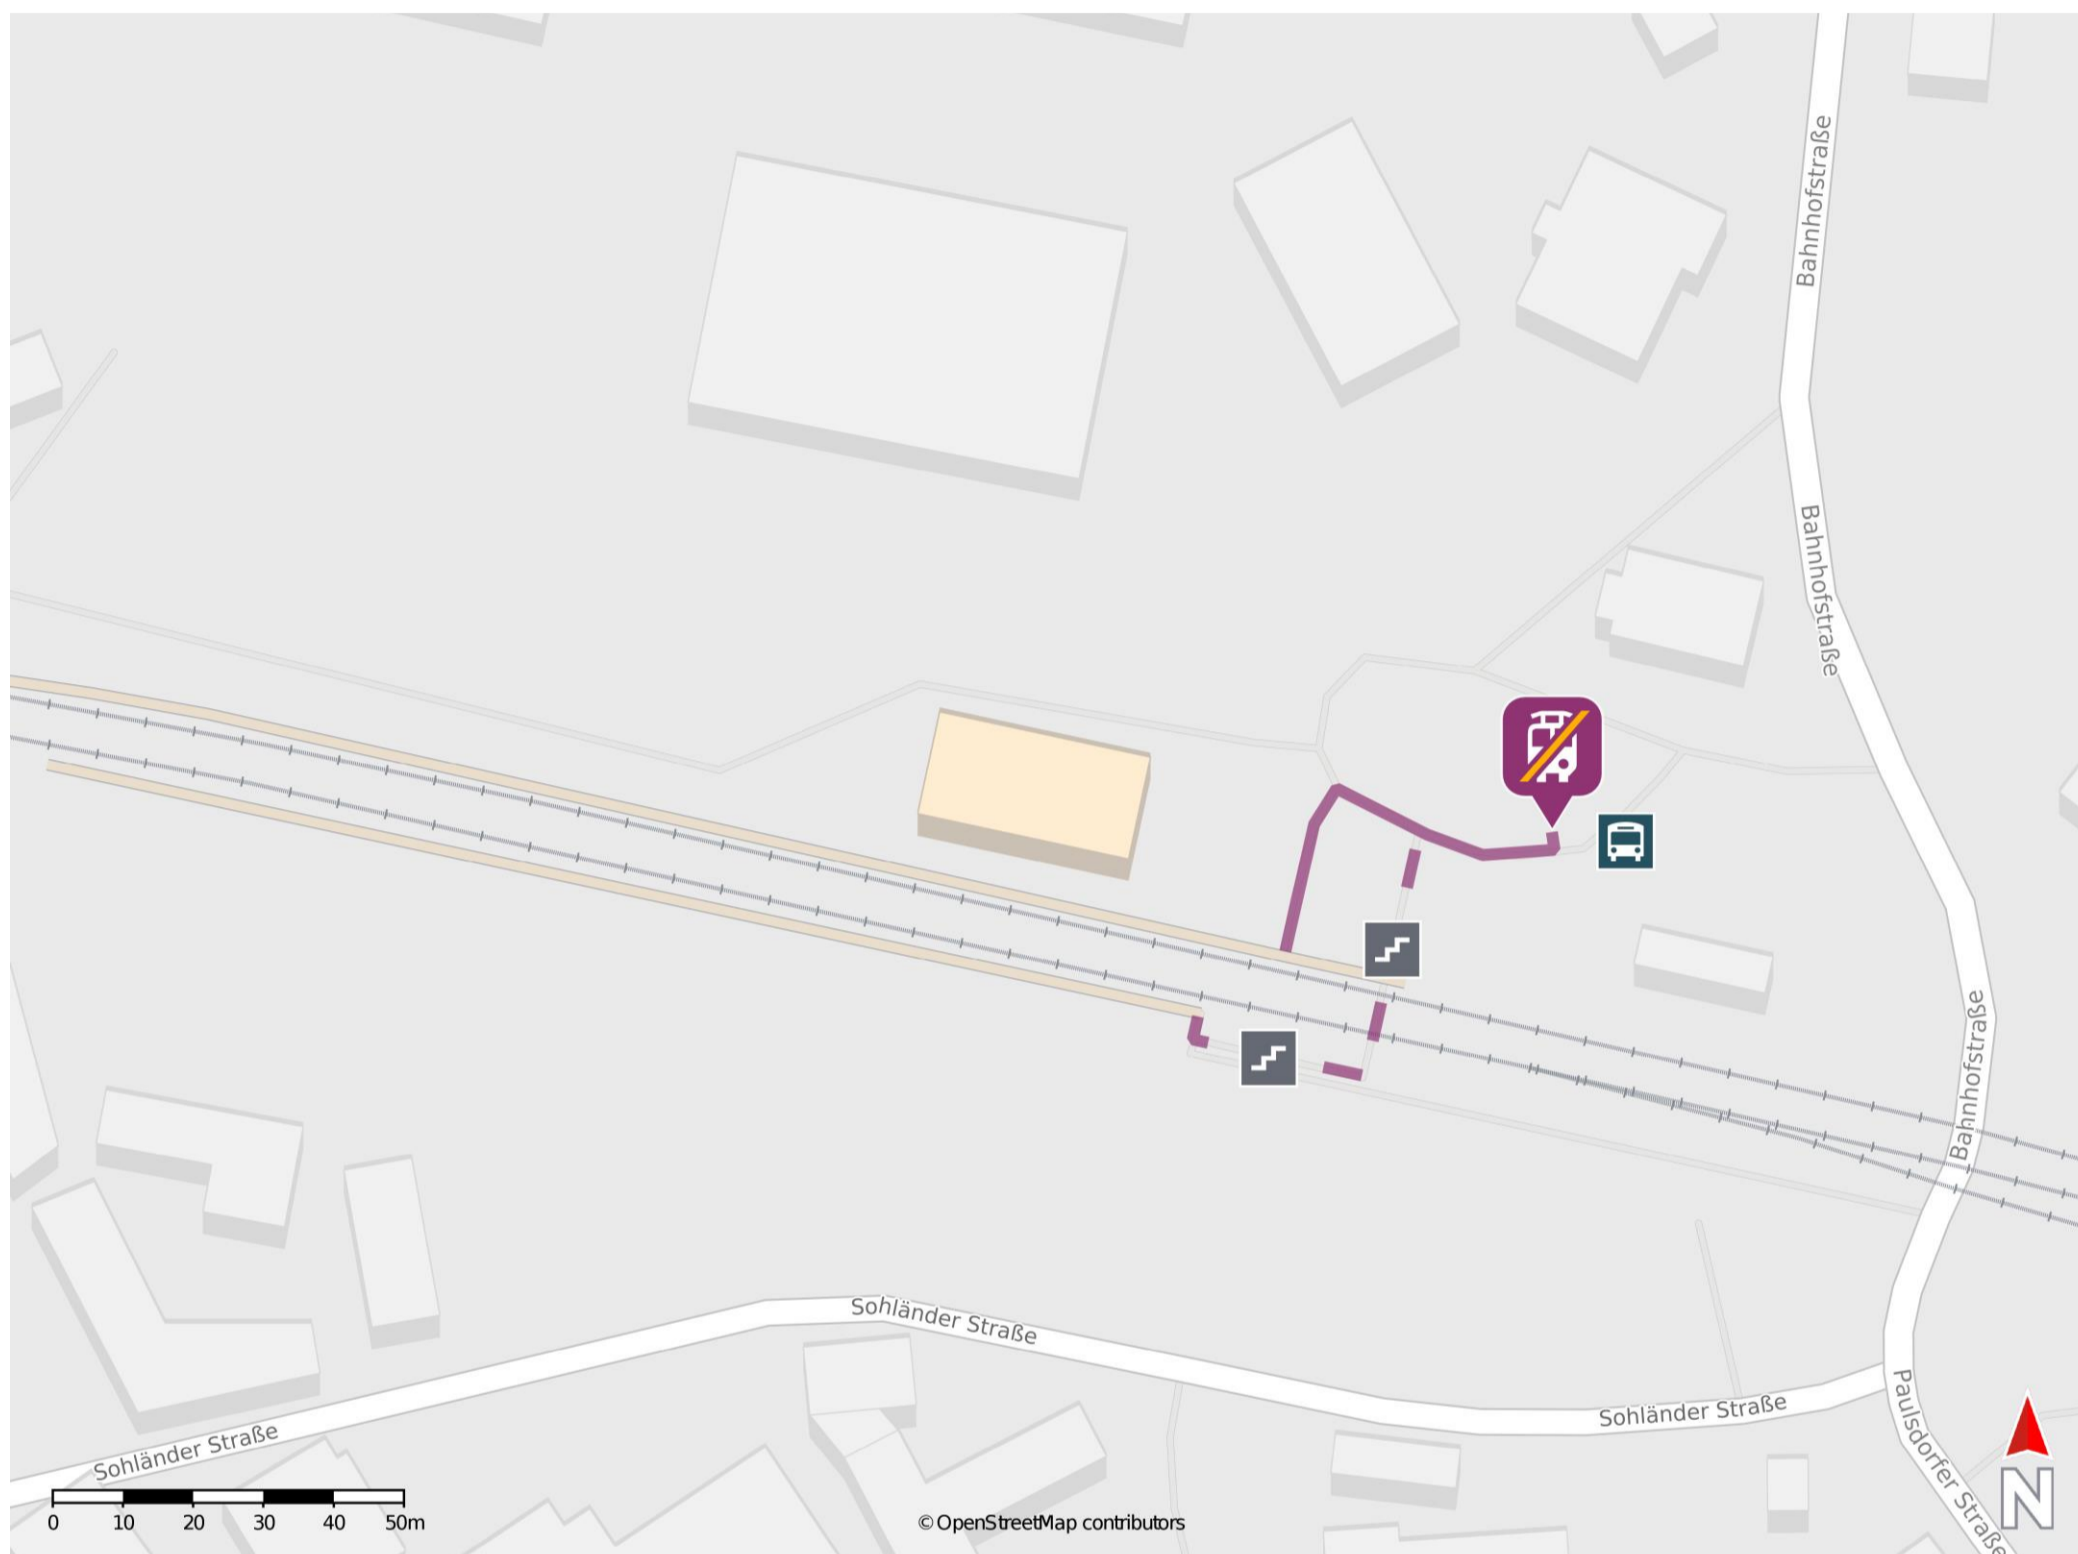

Reichenbach (Oberlausitz)

Wegbeschreibung Schienenersatzverkehr *

Verlassen Sie den Bahnsteig, ggf. durch die Unterführung, und begeben Sie sich zum Bahnhofsvorplatz. Orientieren Sie sich rechts. Die Ersatzhaltestelle in Richtung Löbau und Görlitz befindet sich an der Bushaltestelle Reichenbach, Bahnhof.

* Fahrradmitnahme im Schienenersatzverkehr nur begrenzt möglich.
Im QR Code sind die Koordinaten der Ersatzhaltestelle hinterlegt.

— barrierefrei
- nicht barrierefrei