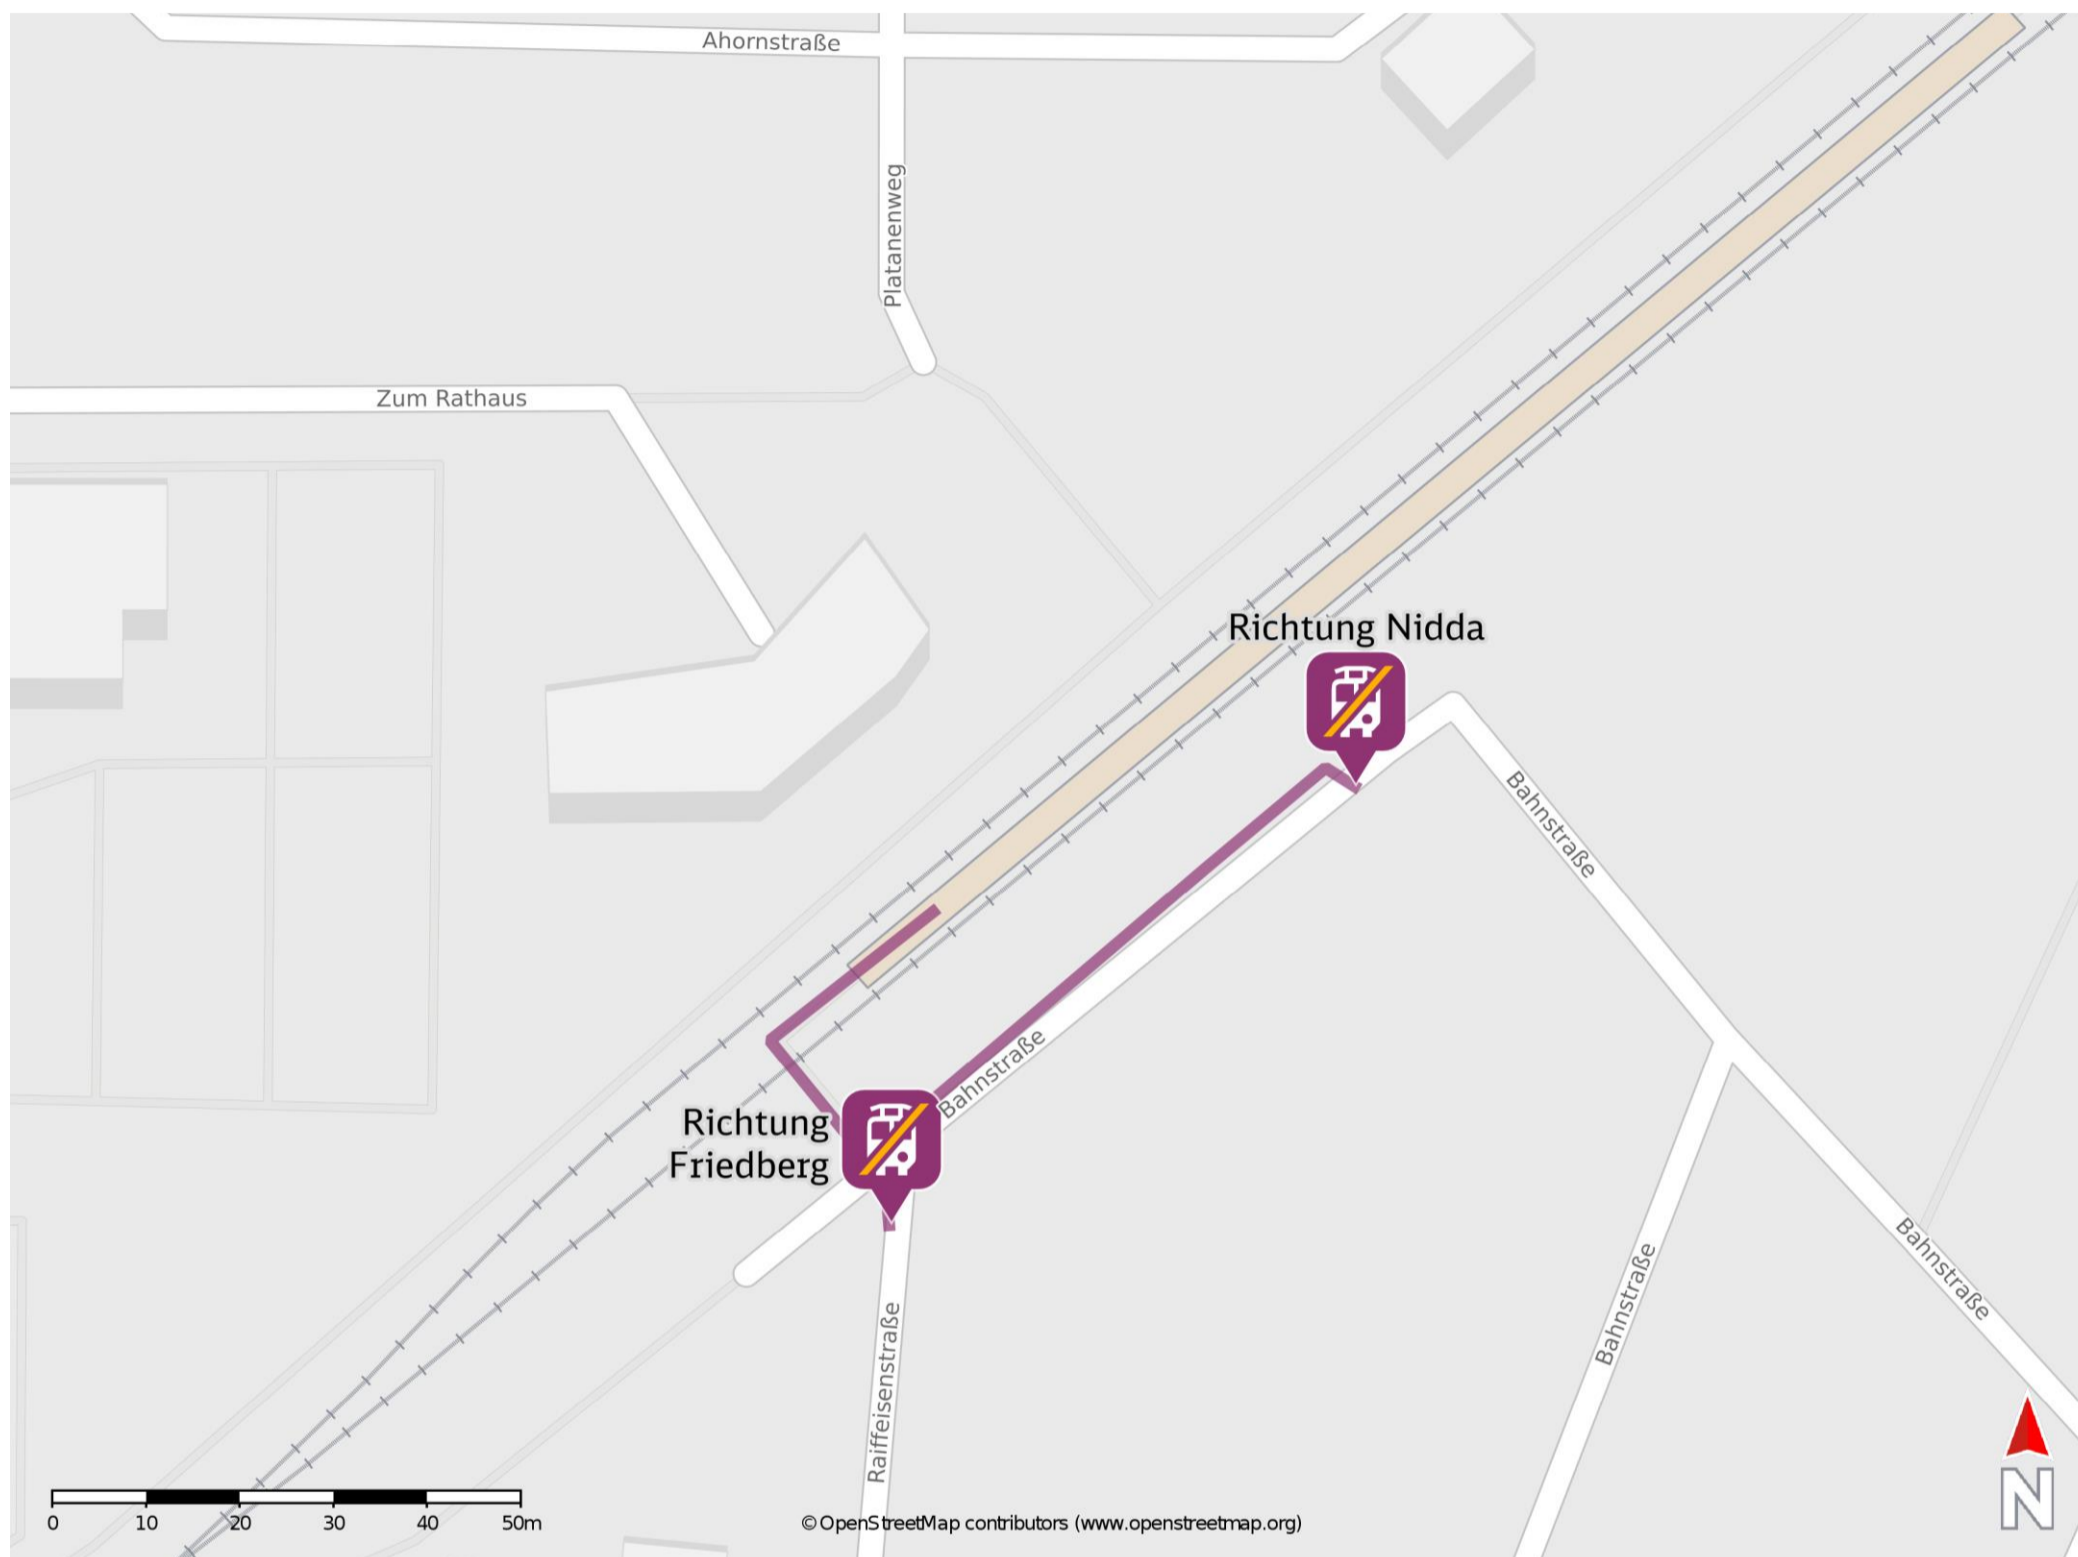

## Reichelsheim (Wetterau)

### Wegbeschreibung Schienenersatzverkehr \*

**Richtung Nidda:** Verlassen Sie den Bahnsteig und begeben Sie sich an die Bahnstraße. Biegen Sie nach links ab und folgen Sie dem Straßenverlauf ca. 50 m bis zur Ersatzhaltestelle. Die Ersatzhaltestelle befindet sich an der Bushaltestelle Bahnhof.

Ersatzhaltestelle Richtung Nidda

**Richtung Friedberg:** Verlassen Sie den Bahnsteig und begeben Sie sich an die gegenüberliegende Raiffeisenstraße. Die Ersatzhaltestelle befindet sich an der Bushaltestelle Bahnhof.

Ersatzhaltestelle Richtung Friedberg

\* Fahrradmitnahme im Schienenersatzverkehr nur begrenzt möglich.  
Im QR Code sind die Koordinaten der Ersatzhaltestelle hinterlegt.

— barrierefrei  
— nicht barrierefrei