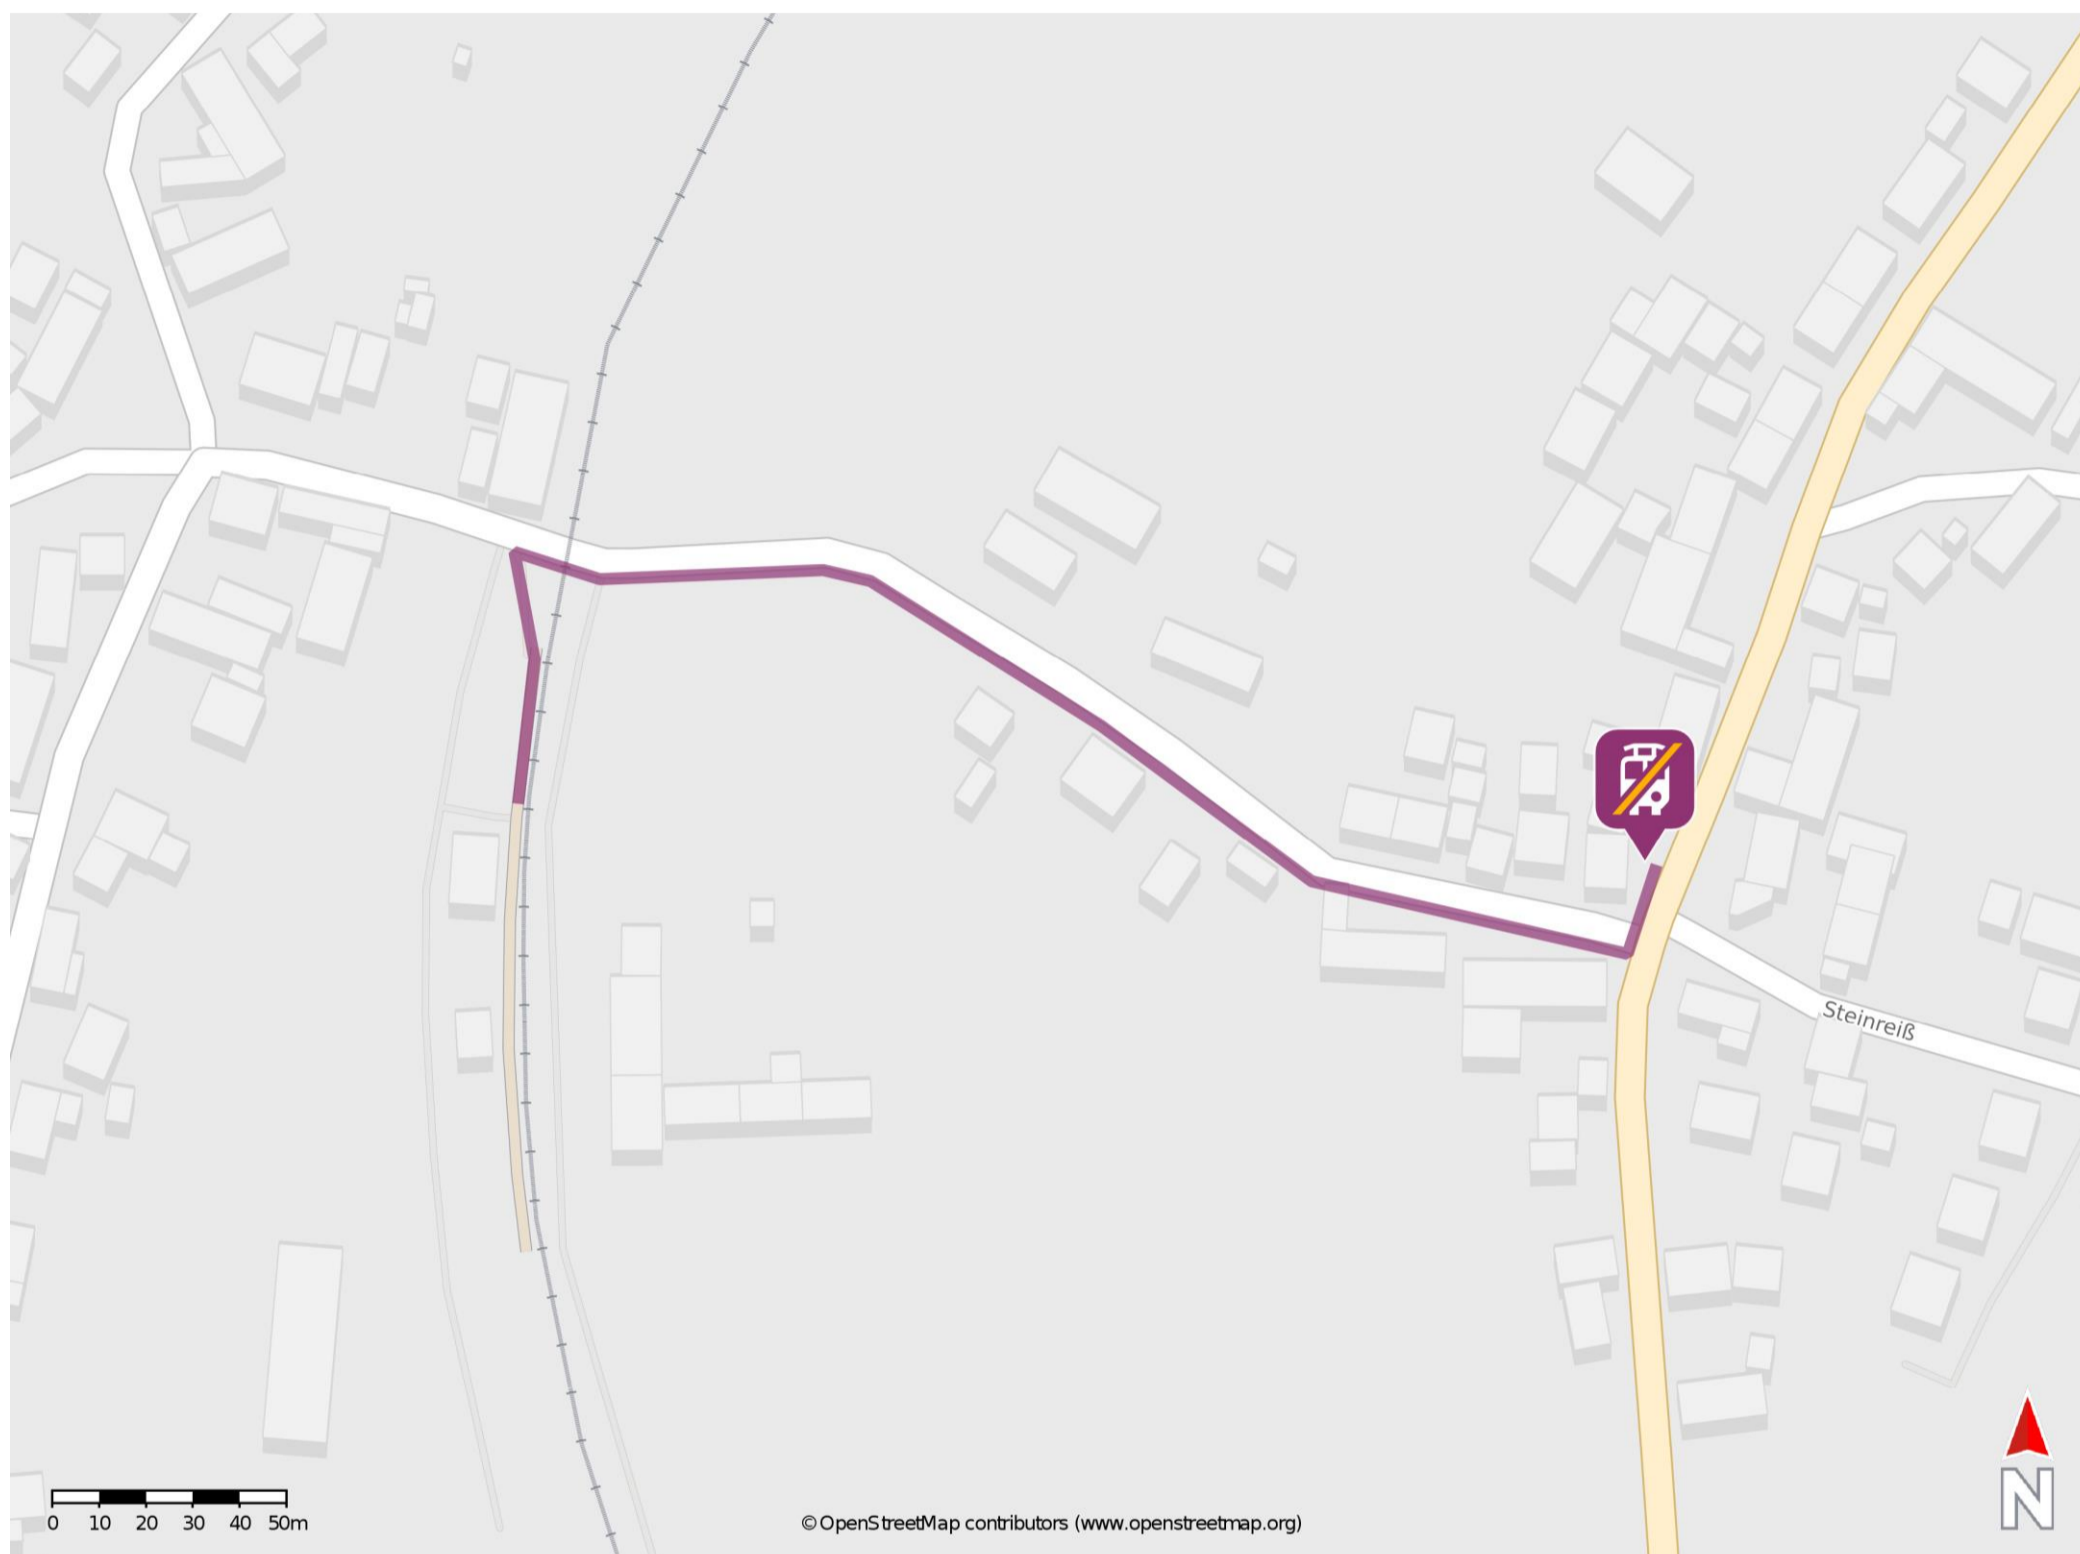

## Rehweiler

### Wegbeschreibung Schienenersatzverkehr \*

Verlassen Sie den Bahnsteig und begeben Sie sich an die Glanstraße. Orientieren Sie sich nach rechts und folgen Sie dem Straßenverlauf für ca. 260m bis zur Hauptstraße/ B423. Biegen Sie nach links ab und begeben Sie sich an die Ersatzhaltestelle.

\* Fahrradmitnahme im Schienenersatzverkehr nur begrenzt möglich.  
Im QR Code sind die Koordinaten der Ersatzhaltestelle hinterlegt.

— barrierefrei  
— nicht barrierefrei