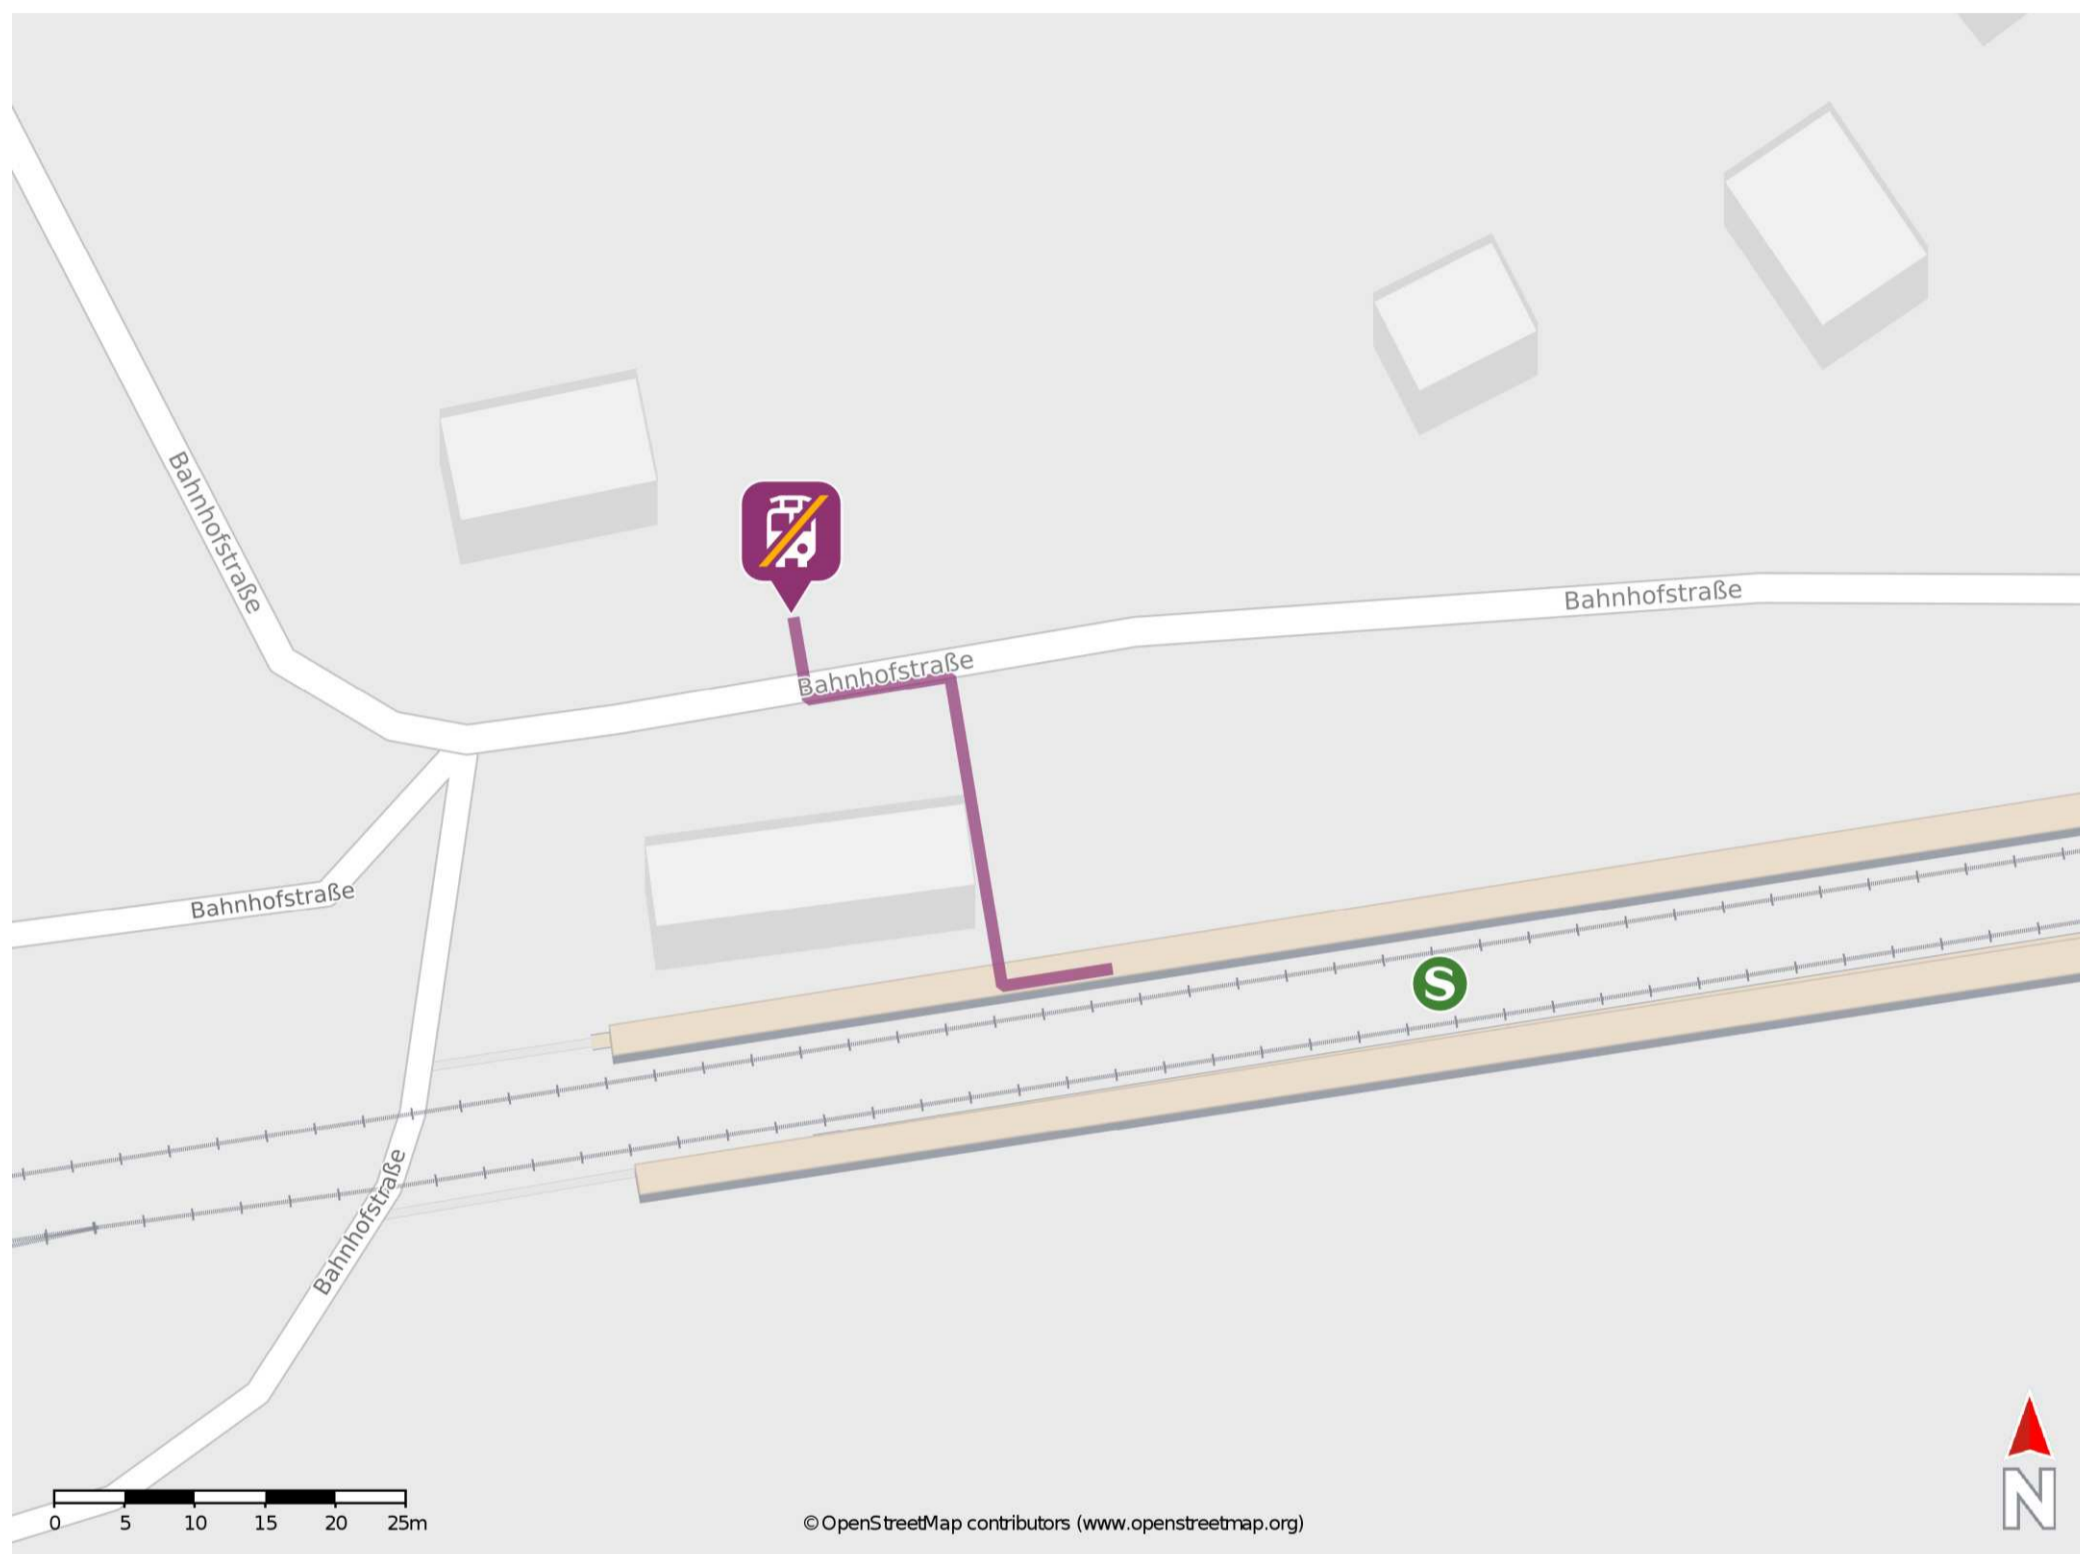

Rehfeld (b Falkenberg/Elster)

Wegbeschreibung Schienenersatzverkehr *

Verlassen Sie den Bahnsteig und begeben Sie sich an die Bahnhofstraße. Orientieren Sie sich rechts und folgen Sie der Bahnhofstraße bis zur Ersatzhaltestelle. Die Ersatzhaltestelle befindet sich direkt gegenüber von Bahnhofsgebäude.

* Fahrradmitnahme im Schienenersatzverkehr nur begrenzt möglich.
Im QR Code sind die Koordinaten der Ersatzhaltestelle hinterlegt.

— barrierefrei
— nicht barrierefrei