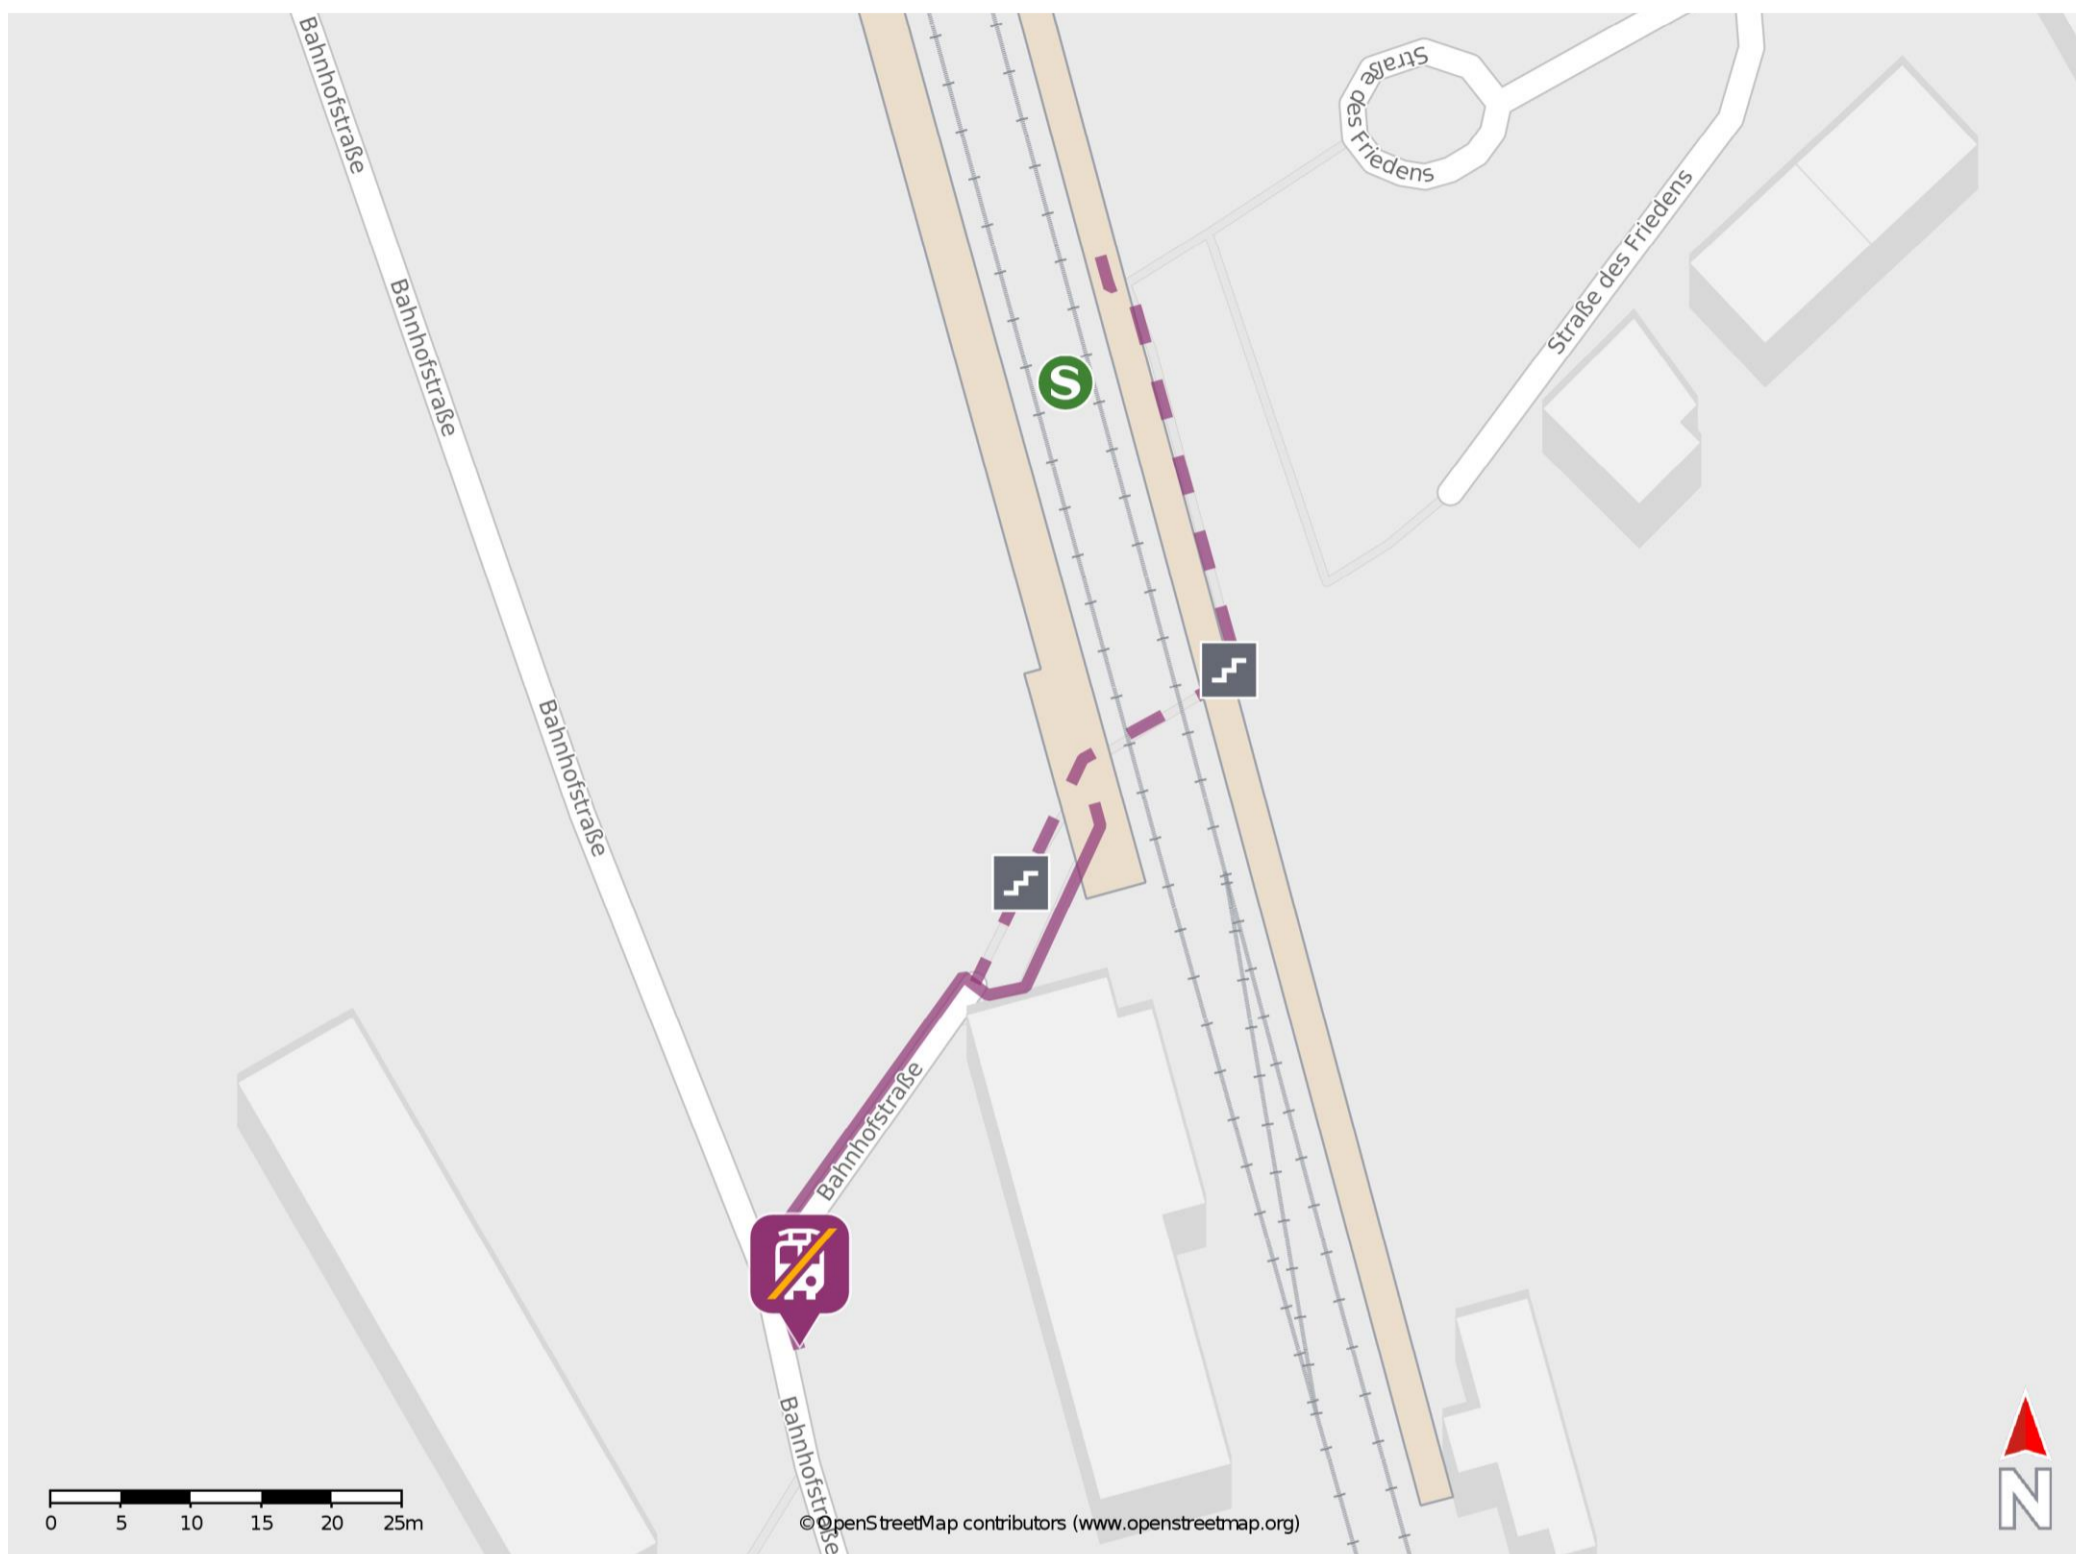

Regis-Breitungen

Wegbeschreibung Schienenersatzverkehr *

Verlassen Sie den Bahnsteig, ggf. durch die Unterführung und begeben Sie sich an den Bahnhofsvorplatz. Die Ersatzhaltestelle befindet sich am Bahnhofsvorplatz.

* Fahrradmitnahme im Schienenersatzverkehr nur begrenzt möglich.
Im QR Code sind die Koordinaten der Ersatzhaltestelle hinterlegt.

— barrierefrei
- nicht barrierefrei