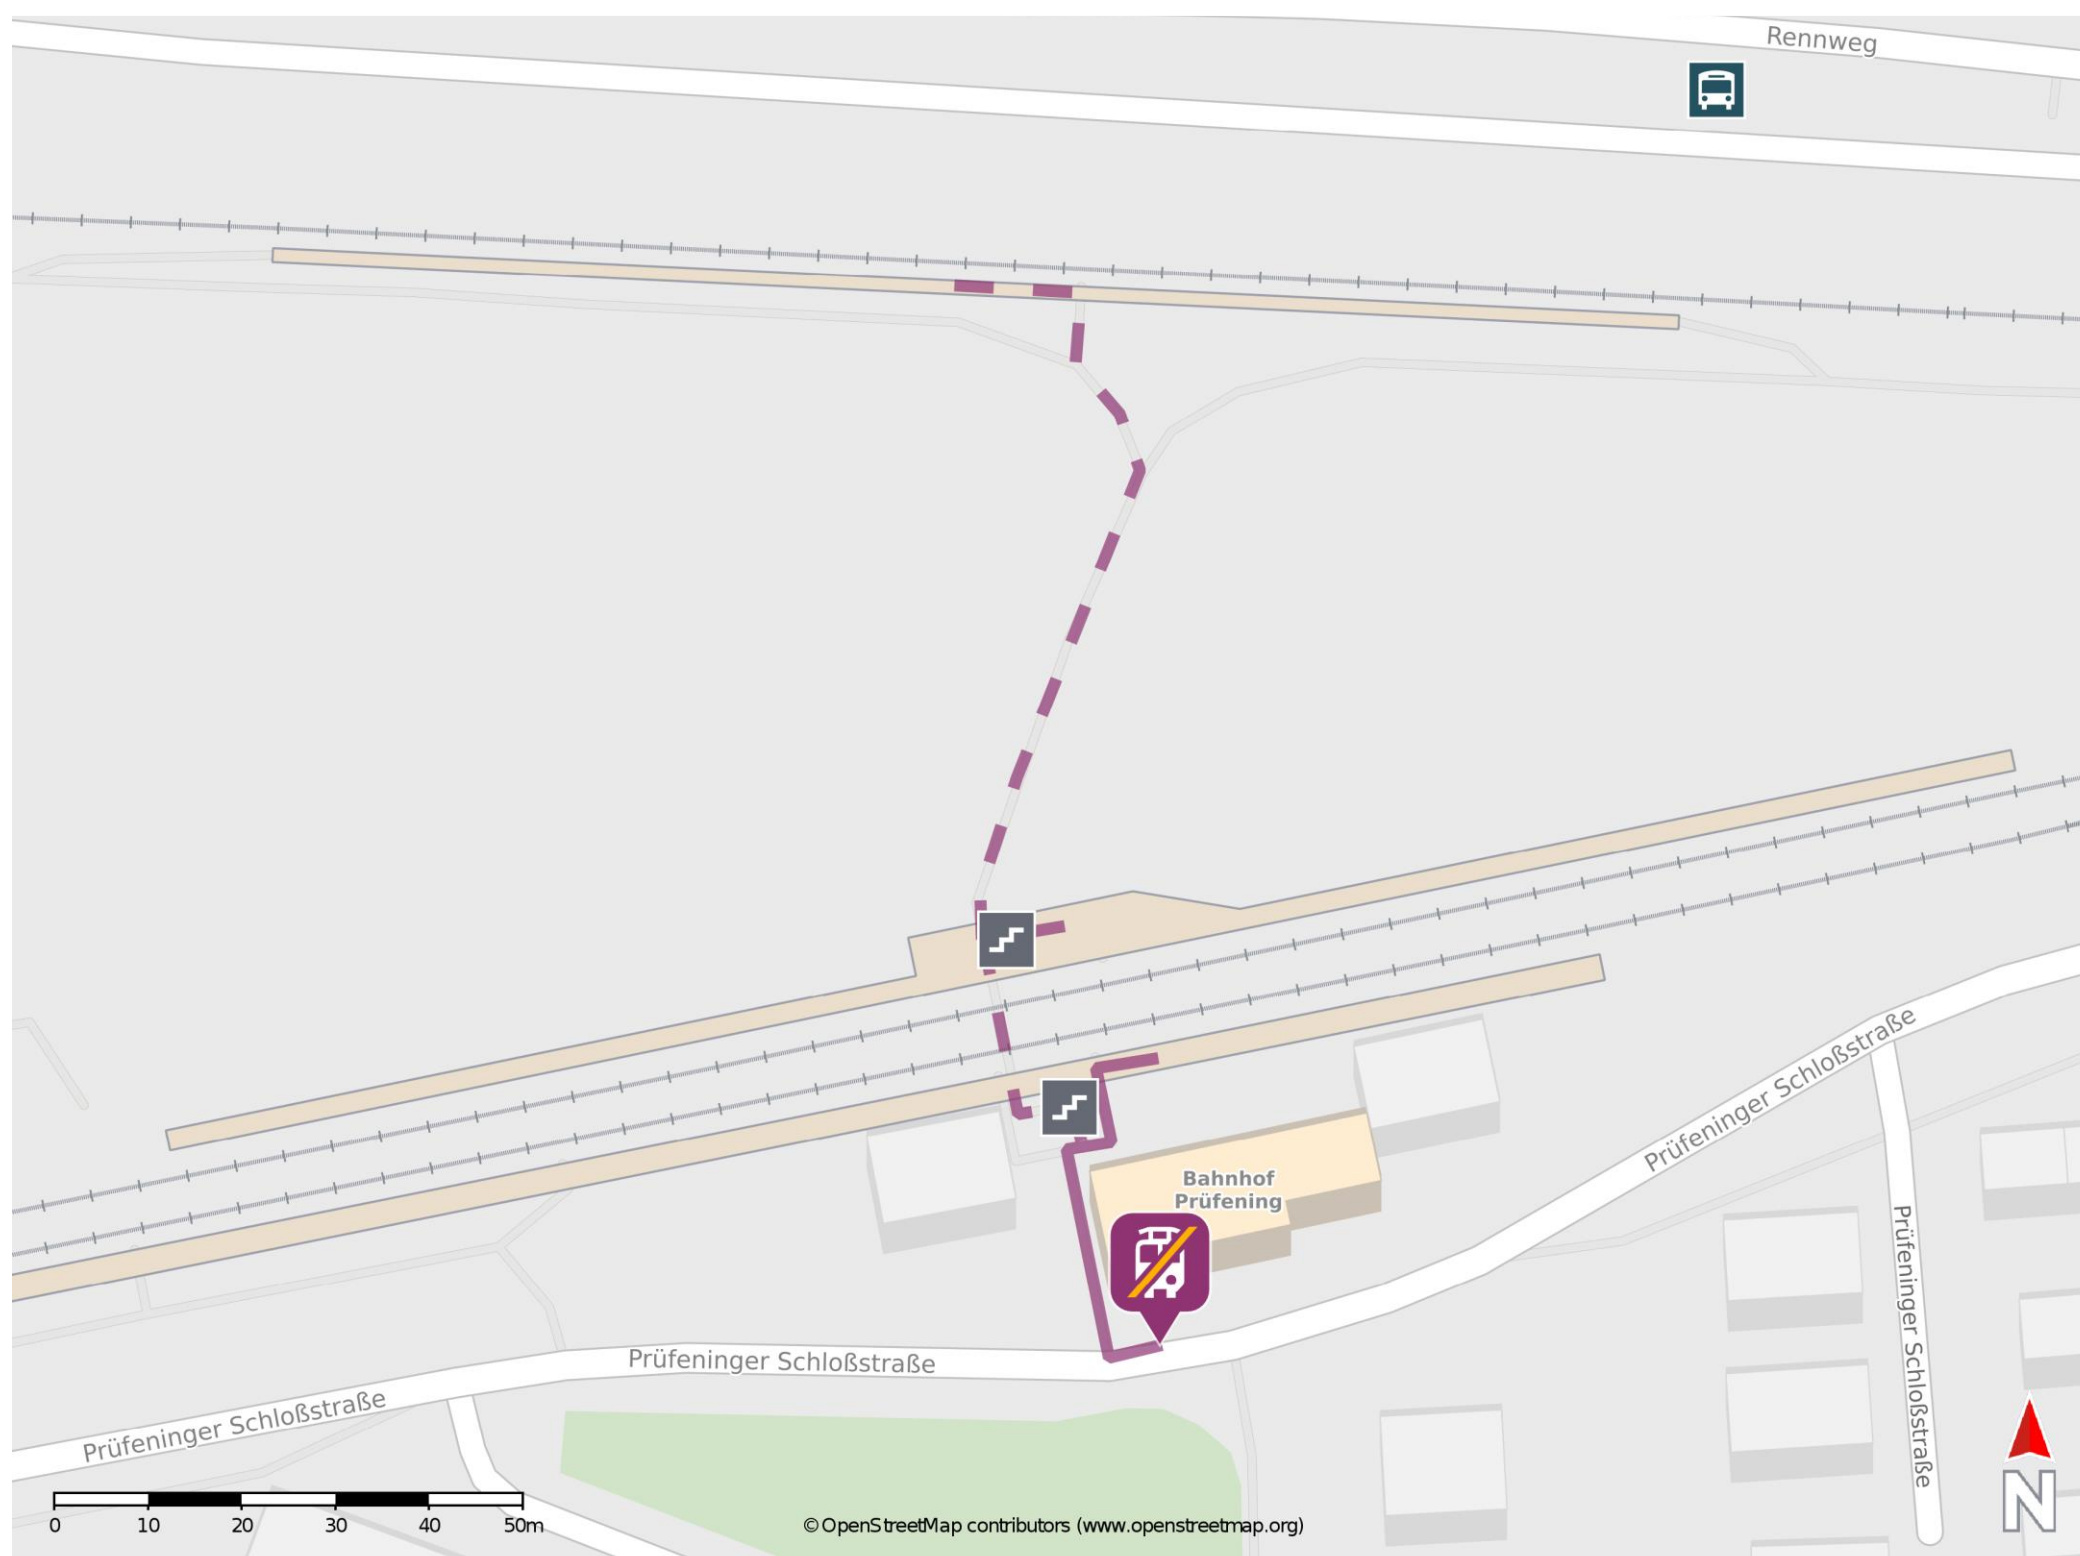

Regensburg-Prüfening

Wegbeschreibung Schienenersatzverkehr *

Verlassen Sie den Bahnsteig, ggf. durch die Unterführung und begeben Sie sich an die Prüfening Schloßstraße. Die Ersatzhaltestelle befindet sich in unmittelbarer Nähe zum Bahnhofsgebäude.

* Fahrradmitnahme im Schienenersatzverkehr nur begrenzt möglich.
Im QR Code sind die Koordinaten der Ersatzhaltestelle hinterlegt.

— barrierefrei
- nicht barrierefrei