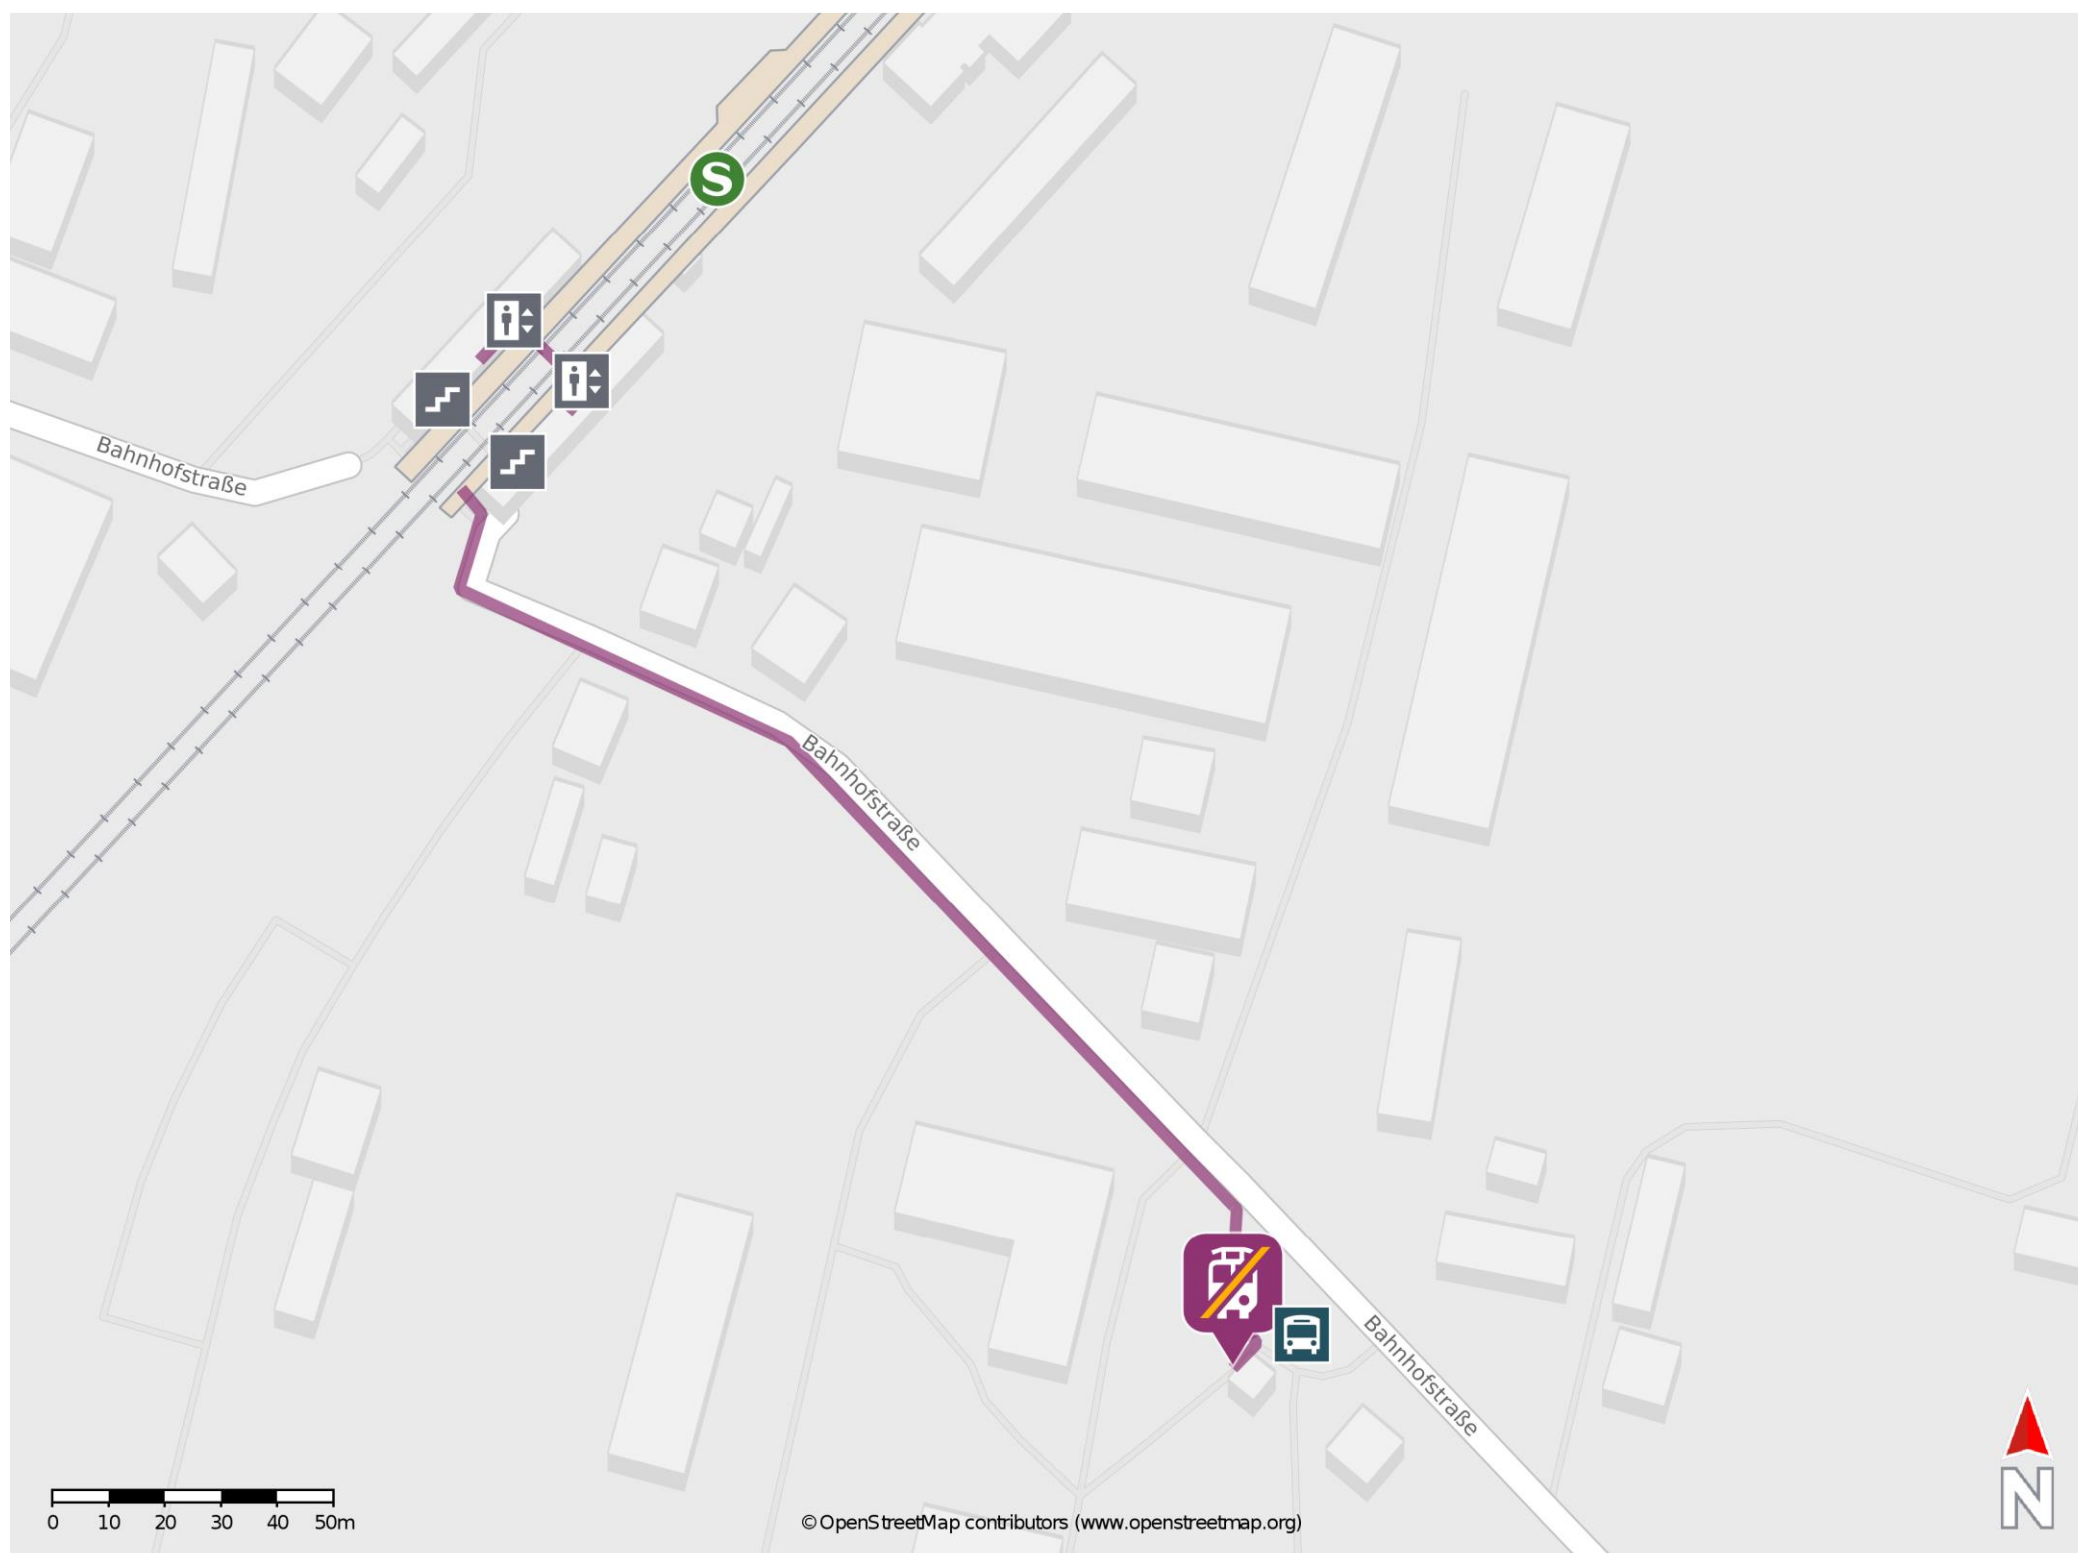

Bergwitz

Wegbeschreibung Schienenersatzverkehr *

Verlassen Sie den Bahnsteig, ggf. durch die Unterführung in Richtung Gleis 2 und begeben Sie sich an die Bahnhofstraße. Folgen Sie der Straße ca. 220 m bis zur Ersatzhaltestelle. Die Ersatzhaltestelle befindet sich an der Haltestelle Bergwitz (Kemberg), Schule.

* Fahrradmitnahme im Schienenersatzverkehr nur begrenzt möglich.
Im QR Code sind die Koordinaten der Ersatzhaltestelle hinterlegt.

— barrierefrei
— nicht barrierefrei