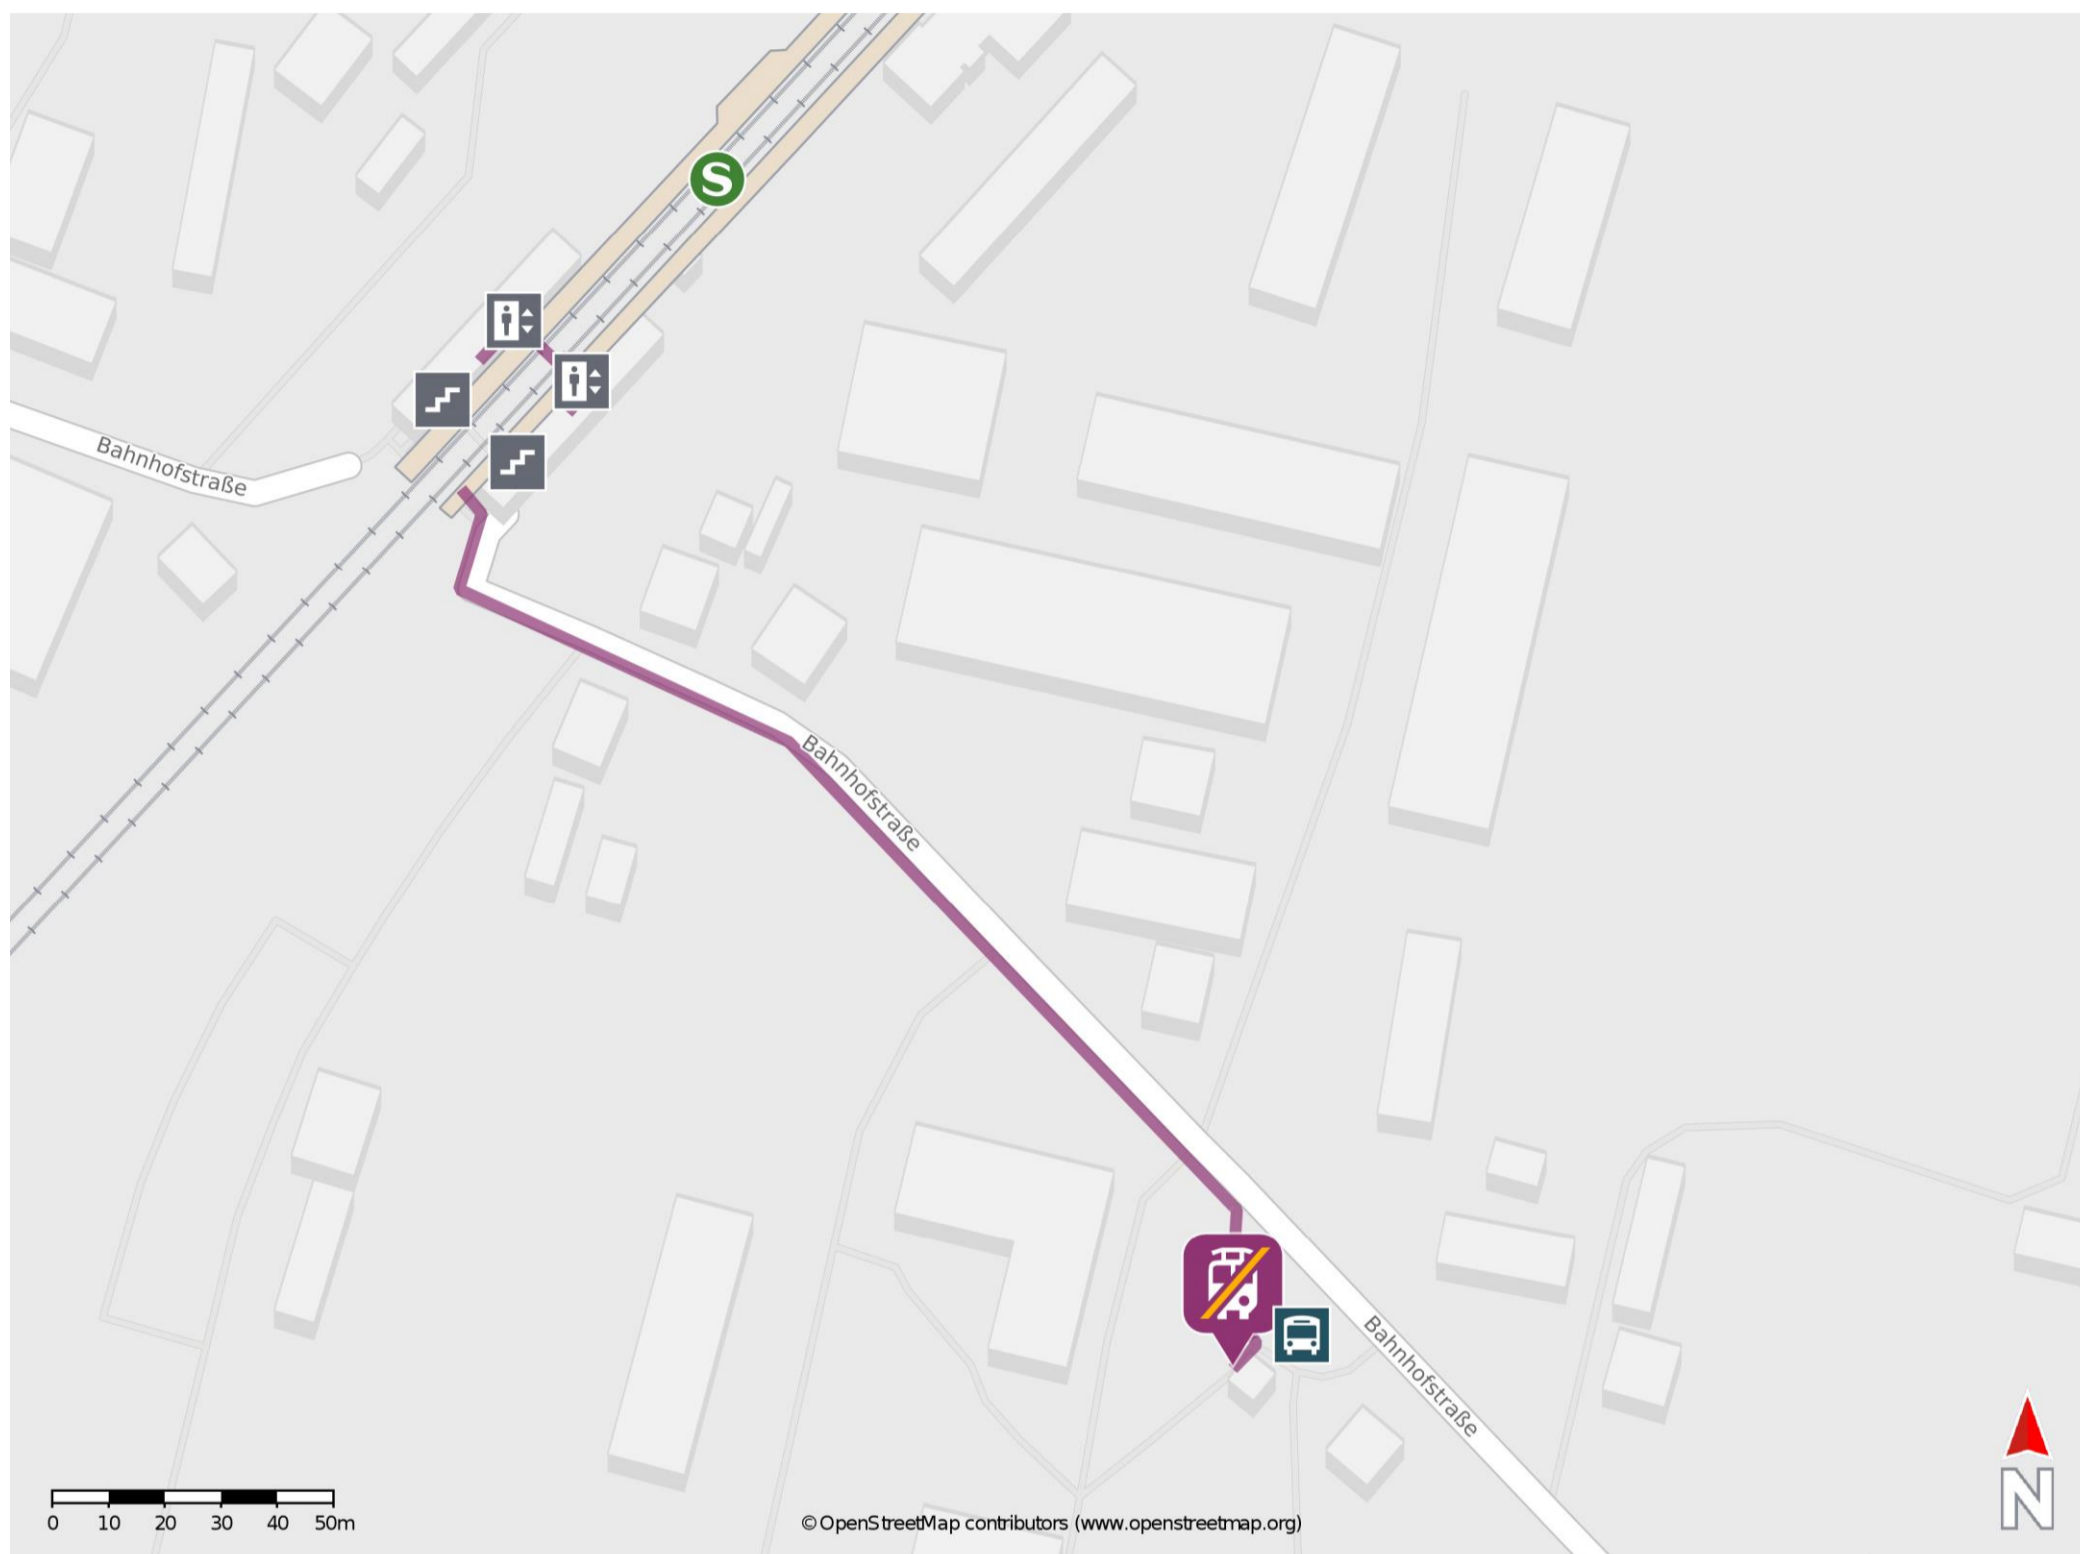

Bergwitz

Wegbeschreibung Schienenersatzverkehr *

Verlassen Sie den Bahnsteig, ggf. durch die Unterführung in Richtung Gleis 2 und begeben Sie sich an die Bahnhofstraße. Folgen Sie der Straße ca. 220 m bis zur Ersatzhaltestelle. Die Ersatzhaltestelle befindet sich an der Haltestelle Bergwitz (Kemberg), Schule.

* Fahrradmitnahme im Schienenersatzverkehr nur begrenzt möglich.
Im QR Code sind die Koordinaten der Ersatzhaltestelle hinterlegt.

— barrierefrei
— nicht barrierefrei