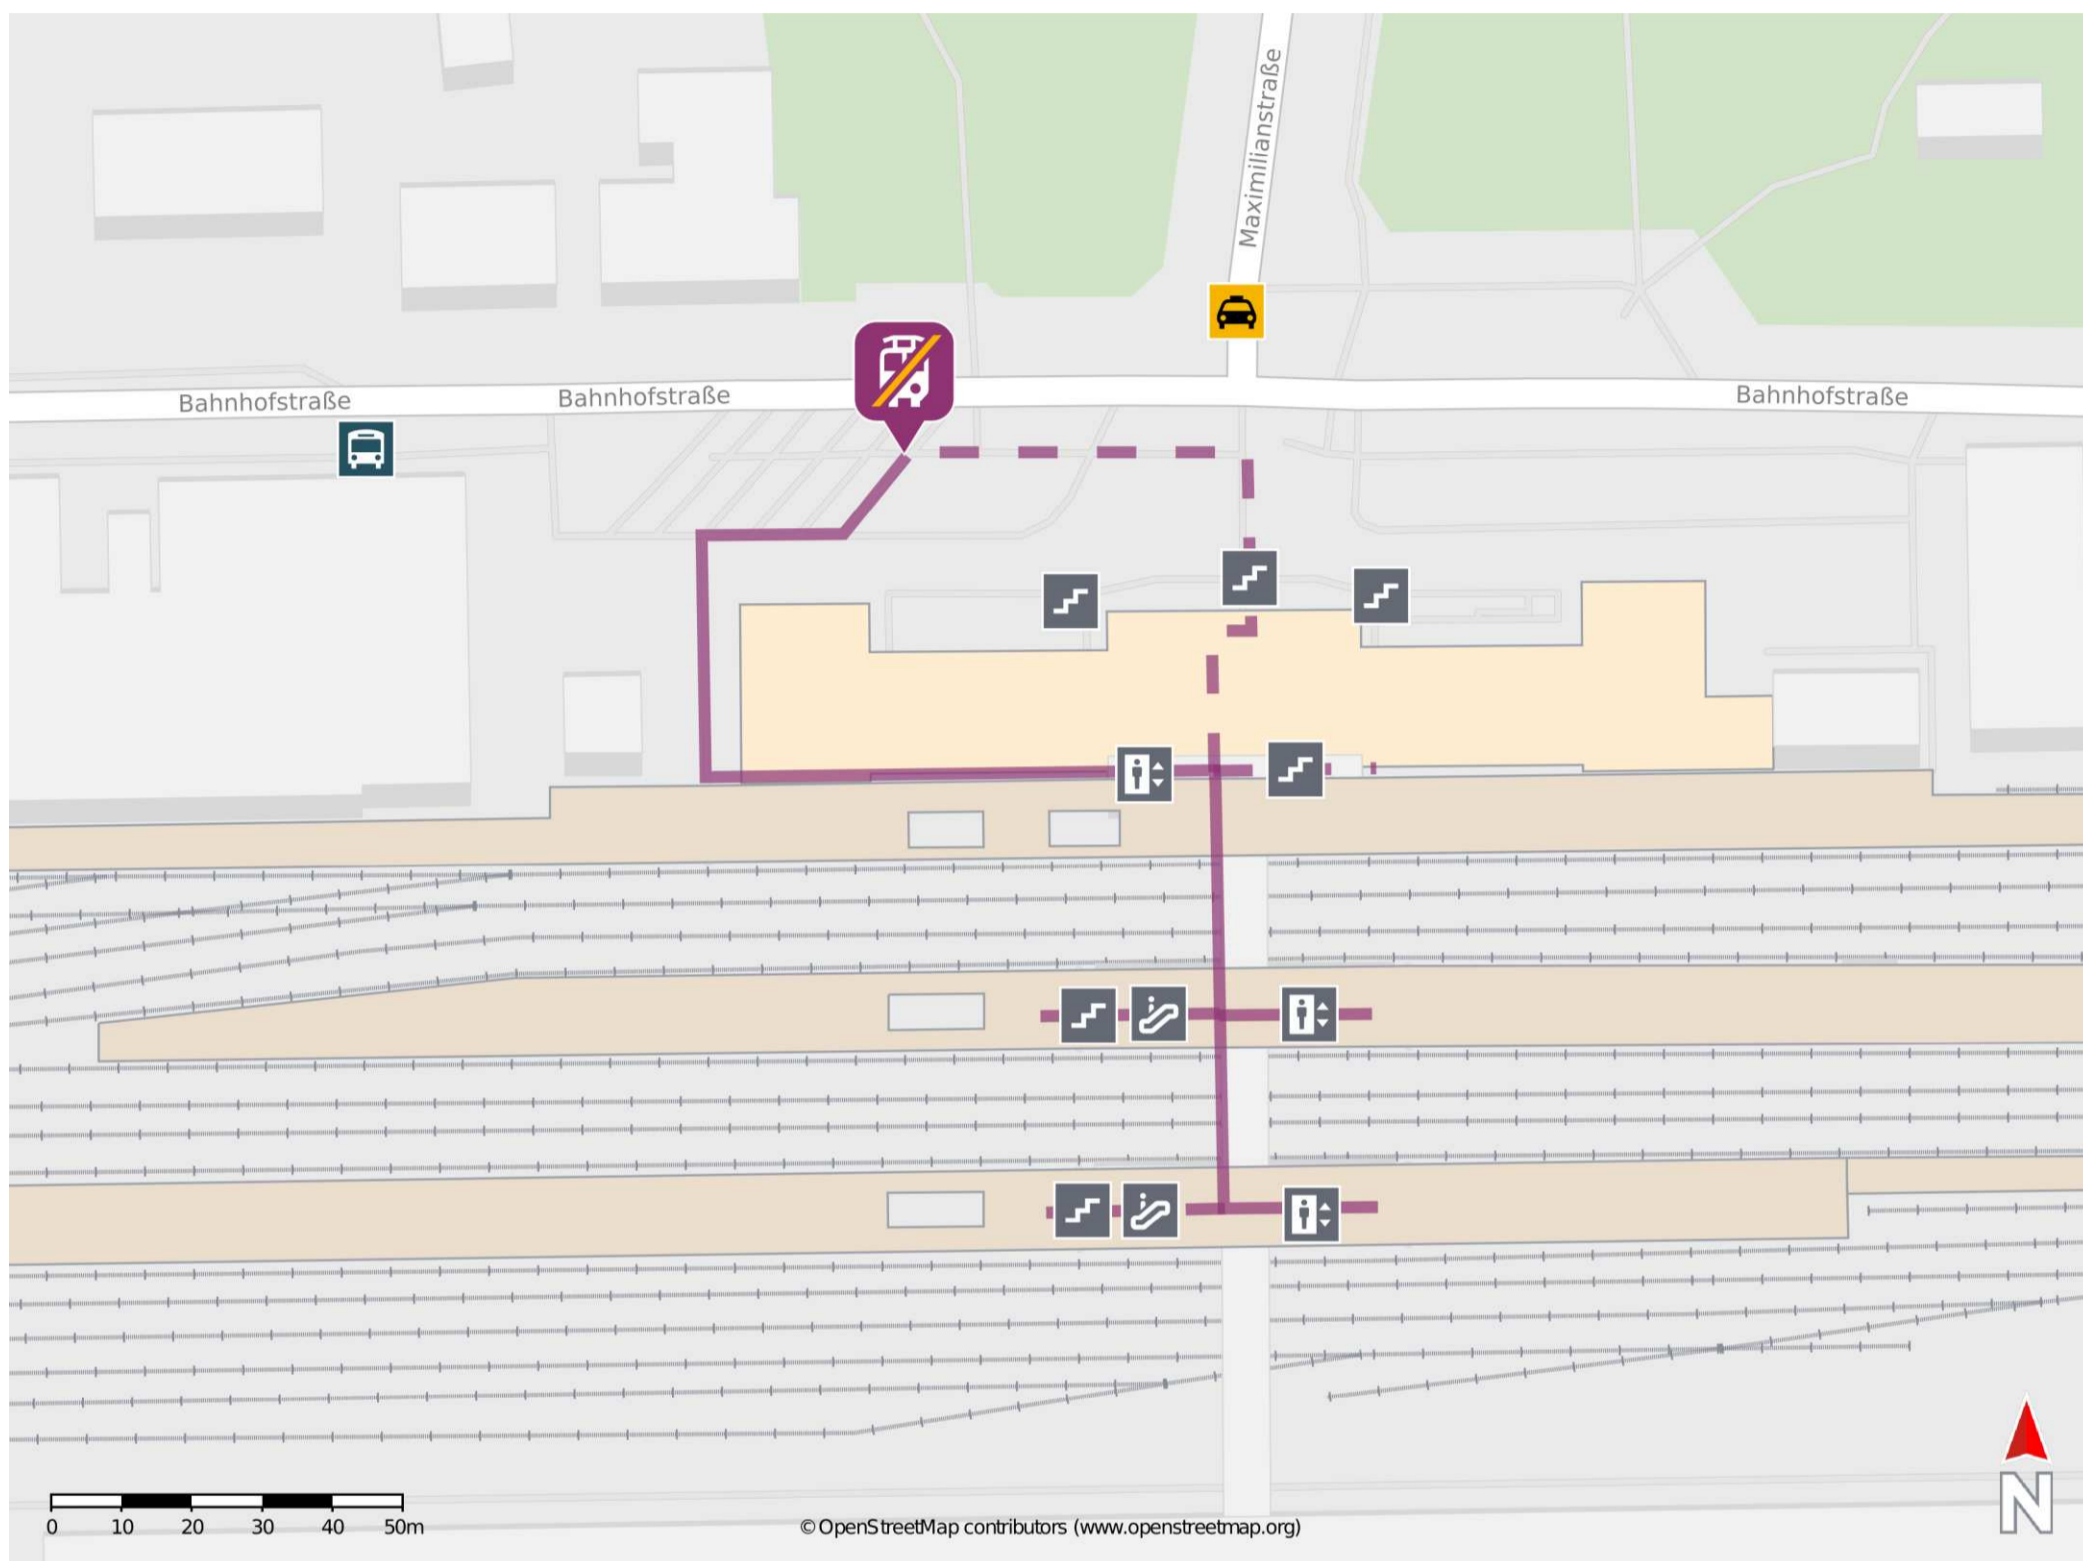

Umgebungsplan

Regensburg Hbf

Wegbeschreibung Schienenersatzverkehr *

Verlassen Sie den Bahnsteig und begeben Sie sich an den Bahnhofsvorplatz. Die Ersatzhaltestelle befindet sich links vor dem Bahnhofsgebäude am Bussteig 14.

*Fahrradmitnahme im Schienenersatzverkehr nur begrenzt, teilweise gar nicht möglich. Bitte informieren Sie sich bei dem von Ihnen genutzten Eisenbahnverkehrsunternehmen. Im QR Code sind die Koordinaten der Ersatzhaltestelle hinterlegt.

— barrierefrei
- - - nicht barrierefrei