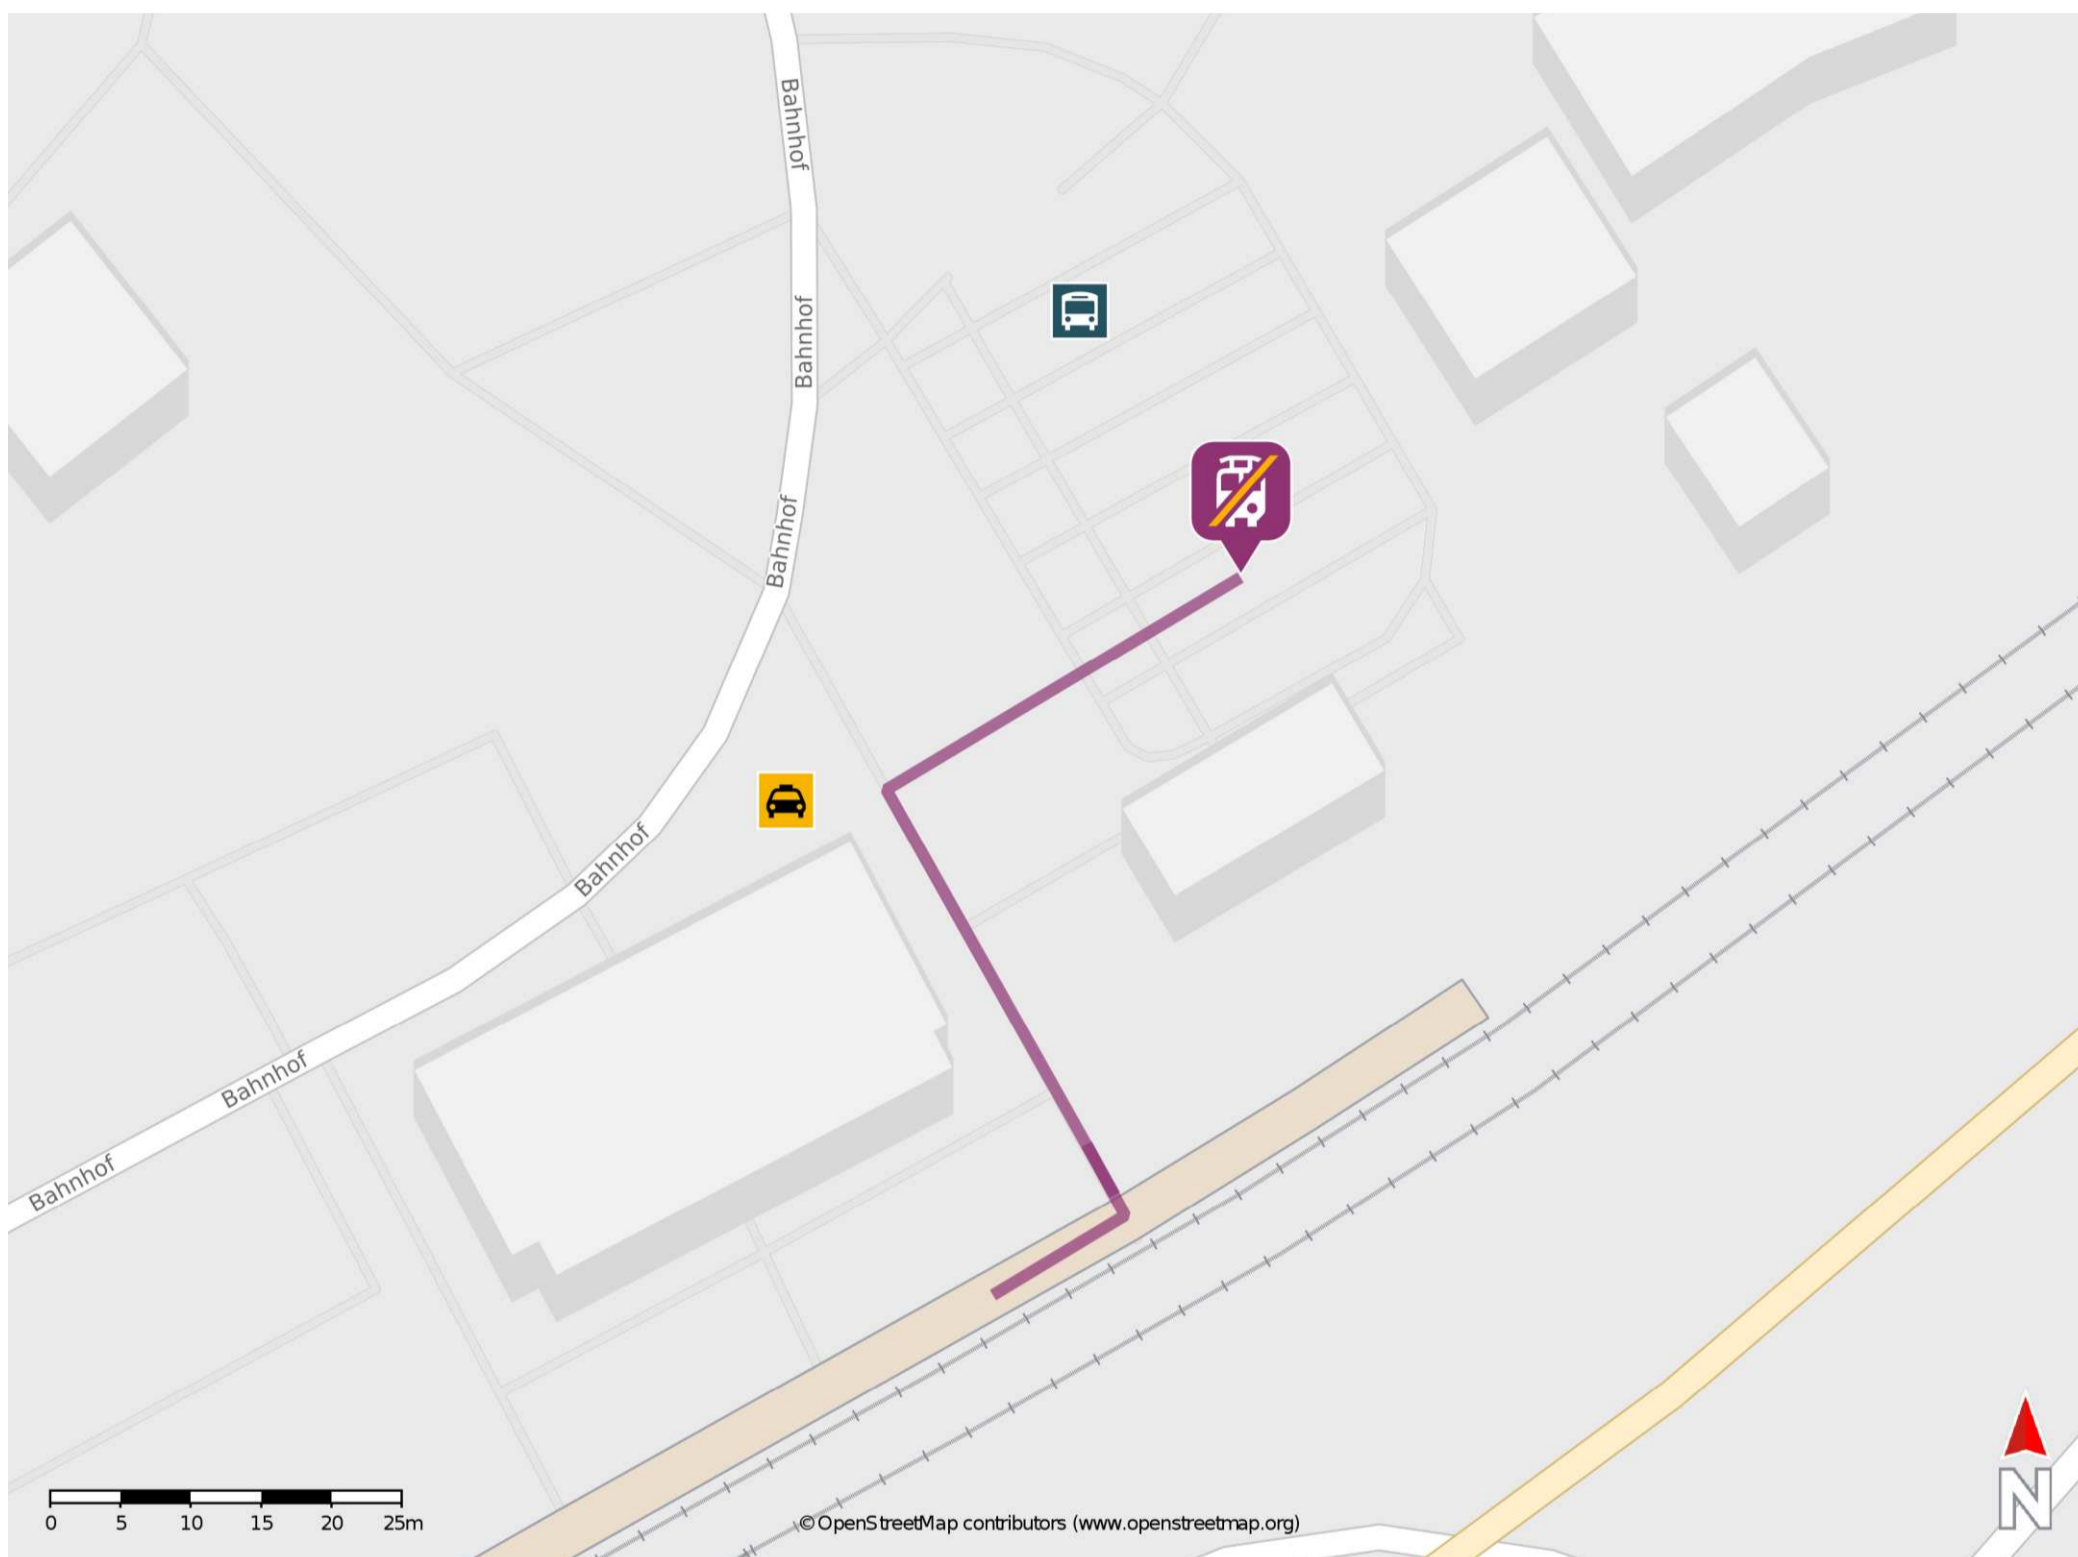

Regen

Wegbeschreibung Schienenersatzverkehr *

Verlassen Sie den Bahnsteig und begeben Sie sich an den Busbahnhof. Die Ersatzhaltestelle befindet sich an Bussteig 2.

* Fahrradmitnahme im Schienenersatzverkehr nur begrenzt möglich.
Im QR Code sind die Koordinaten der Ersatzhaltestelle hinterlegt.

— barrierefrei
— nicht barrierefrei