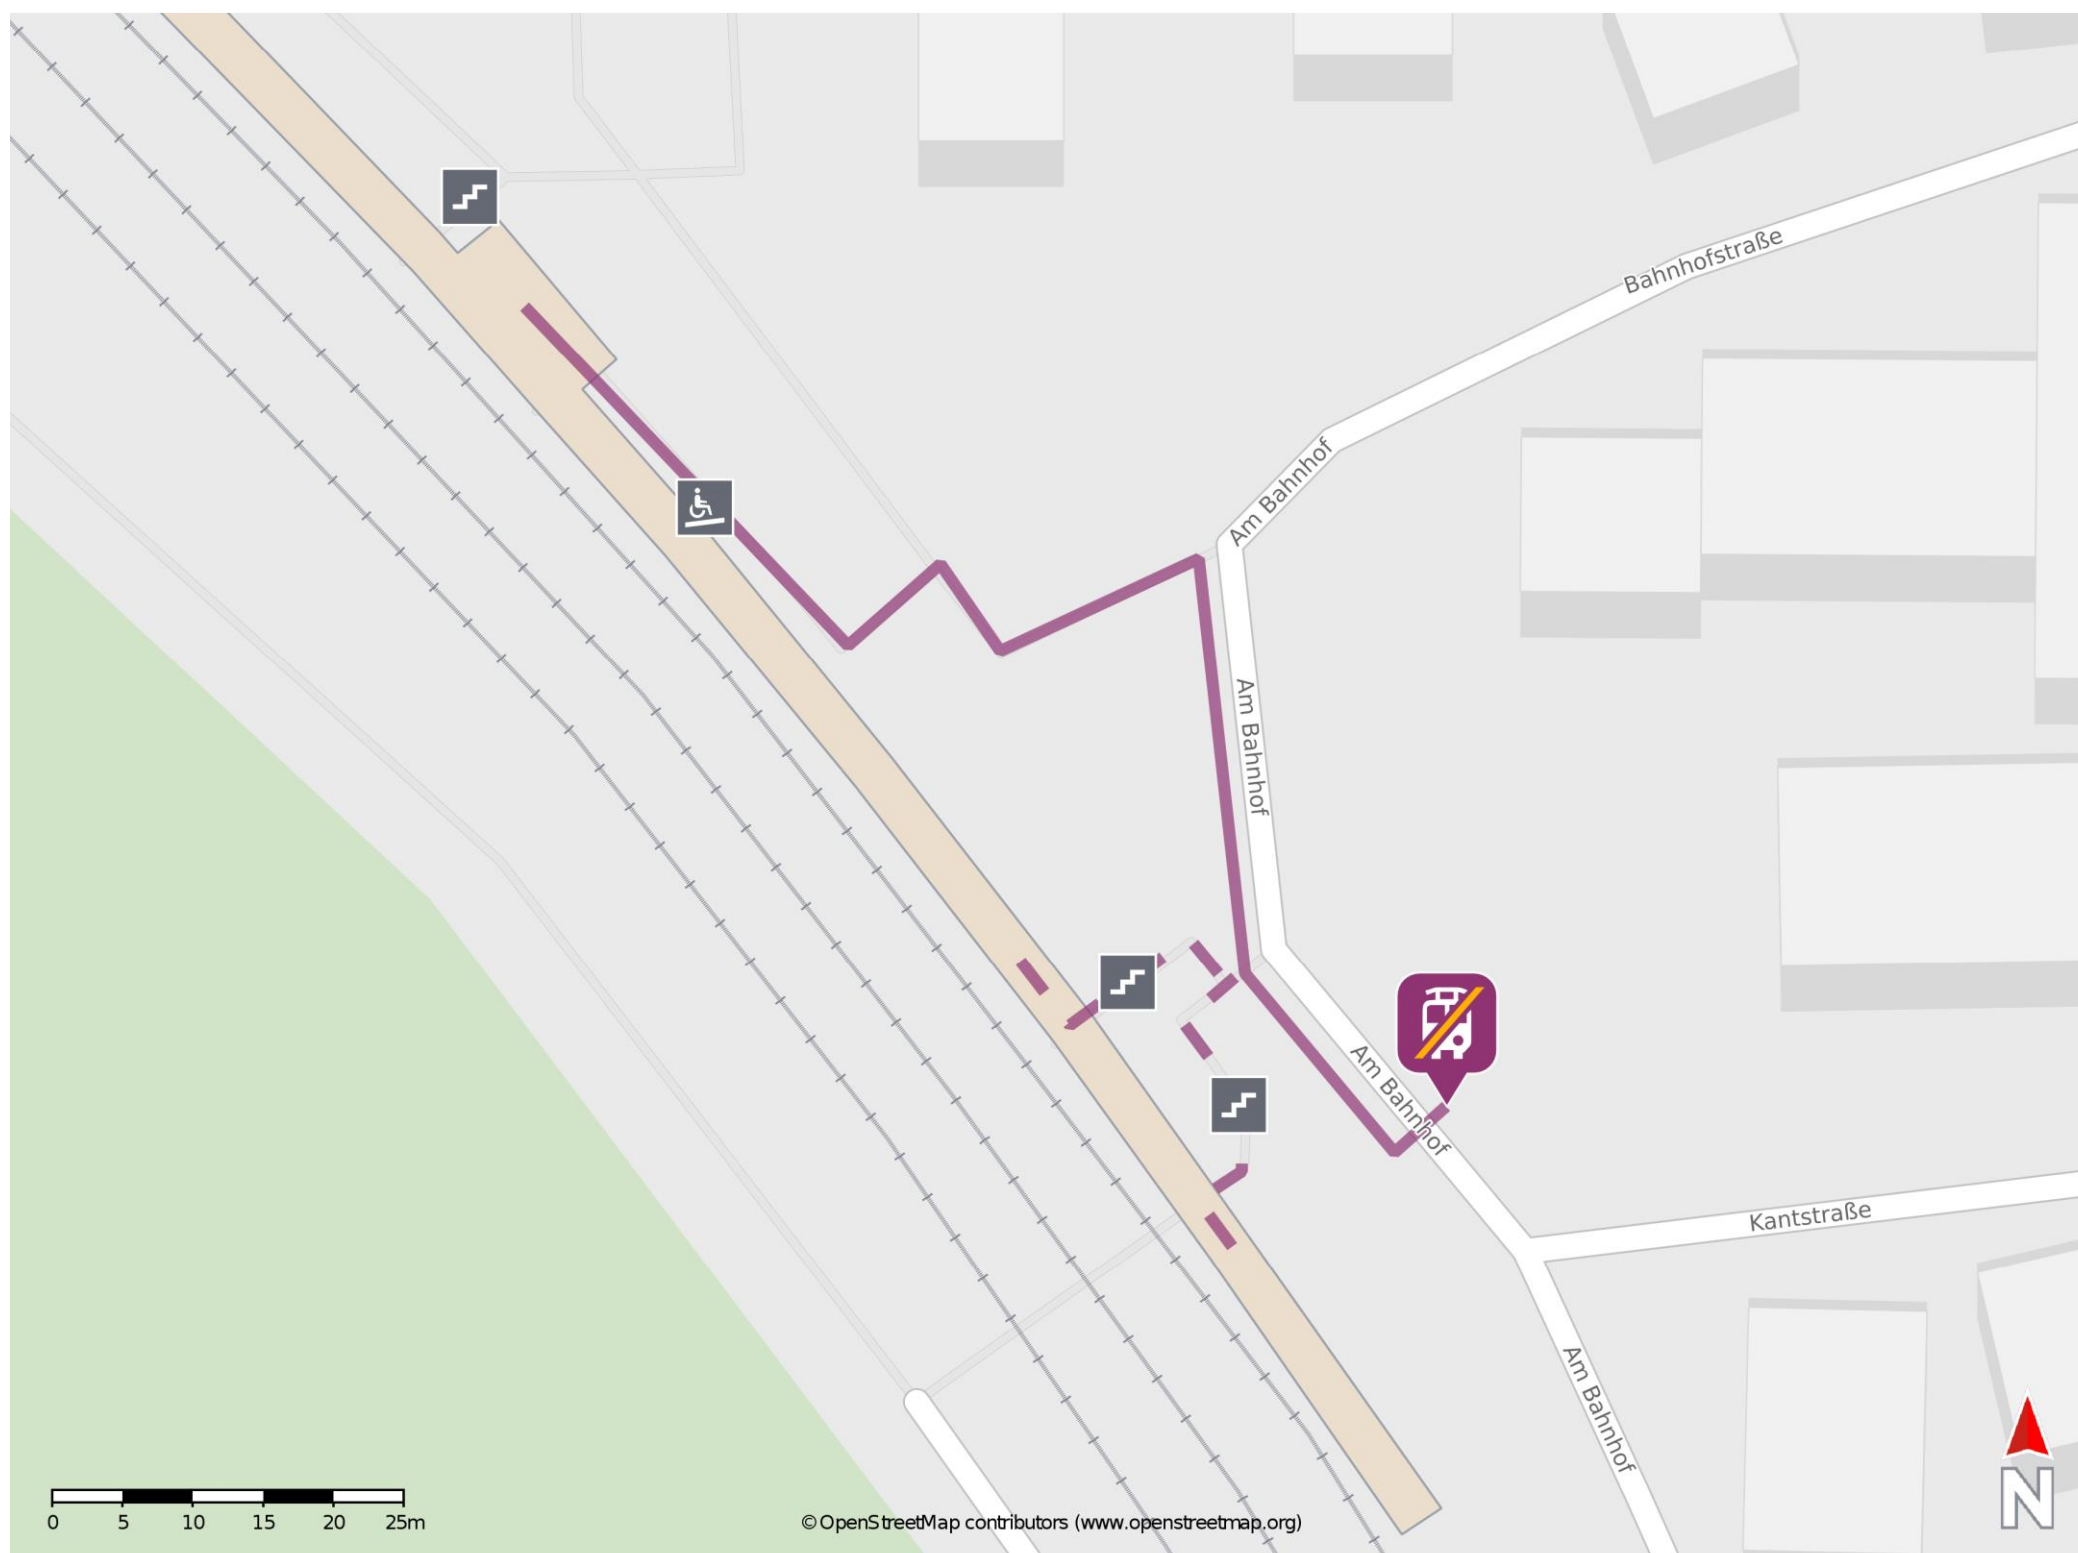

## Rednitzhembach

### Wegbeschreibung Schienenersatzverkehr \*

Verlassen Sie den Bahnsteig über die Rampe oder die Treppe und begeben Sie sich an die Straße Am Bahnhof. Die Ersatzhaltestelle befindet sich in unmittelbarer Nähe zu den Gleisen.

\* Fahrradmitnahme im Schienenersatzverkehr nur begrenzt möglich.  
Im QR Code sind die Koordinaten der Ersatzhaltestelle hinterlegt.

— barrierefrei  
- nicht barrierefrei