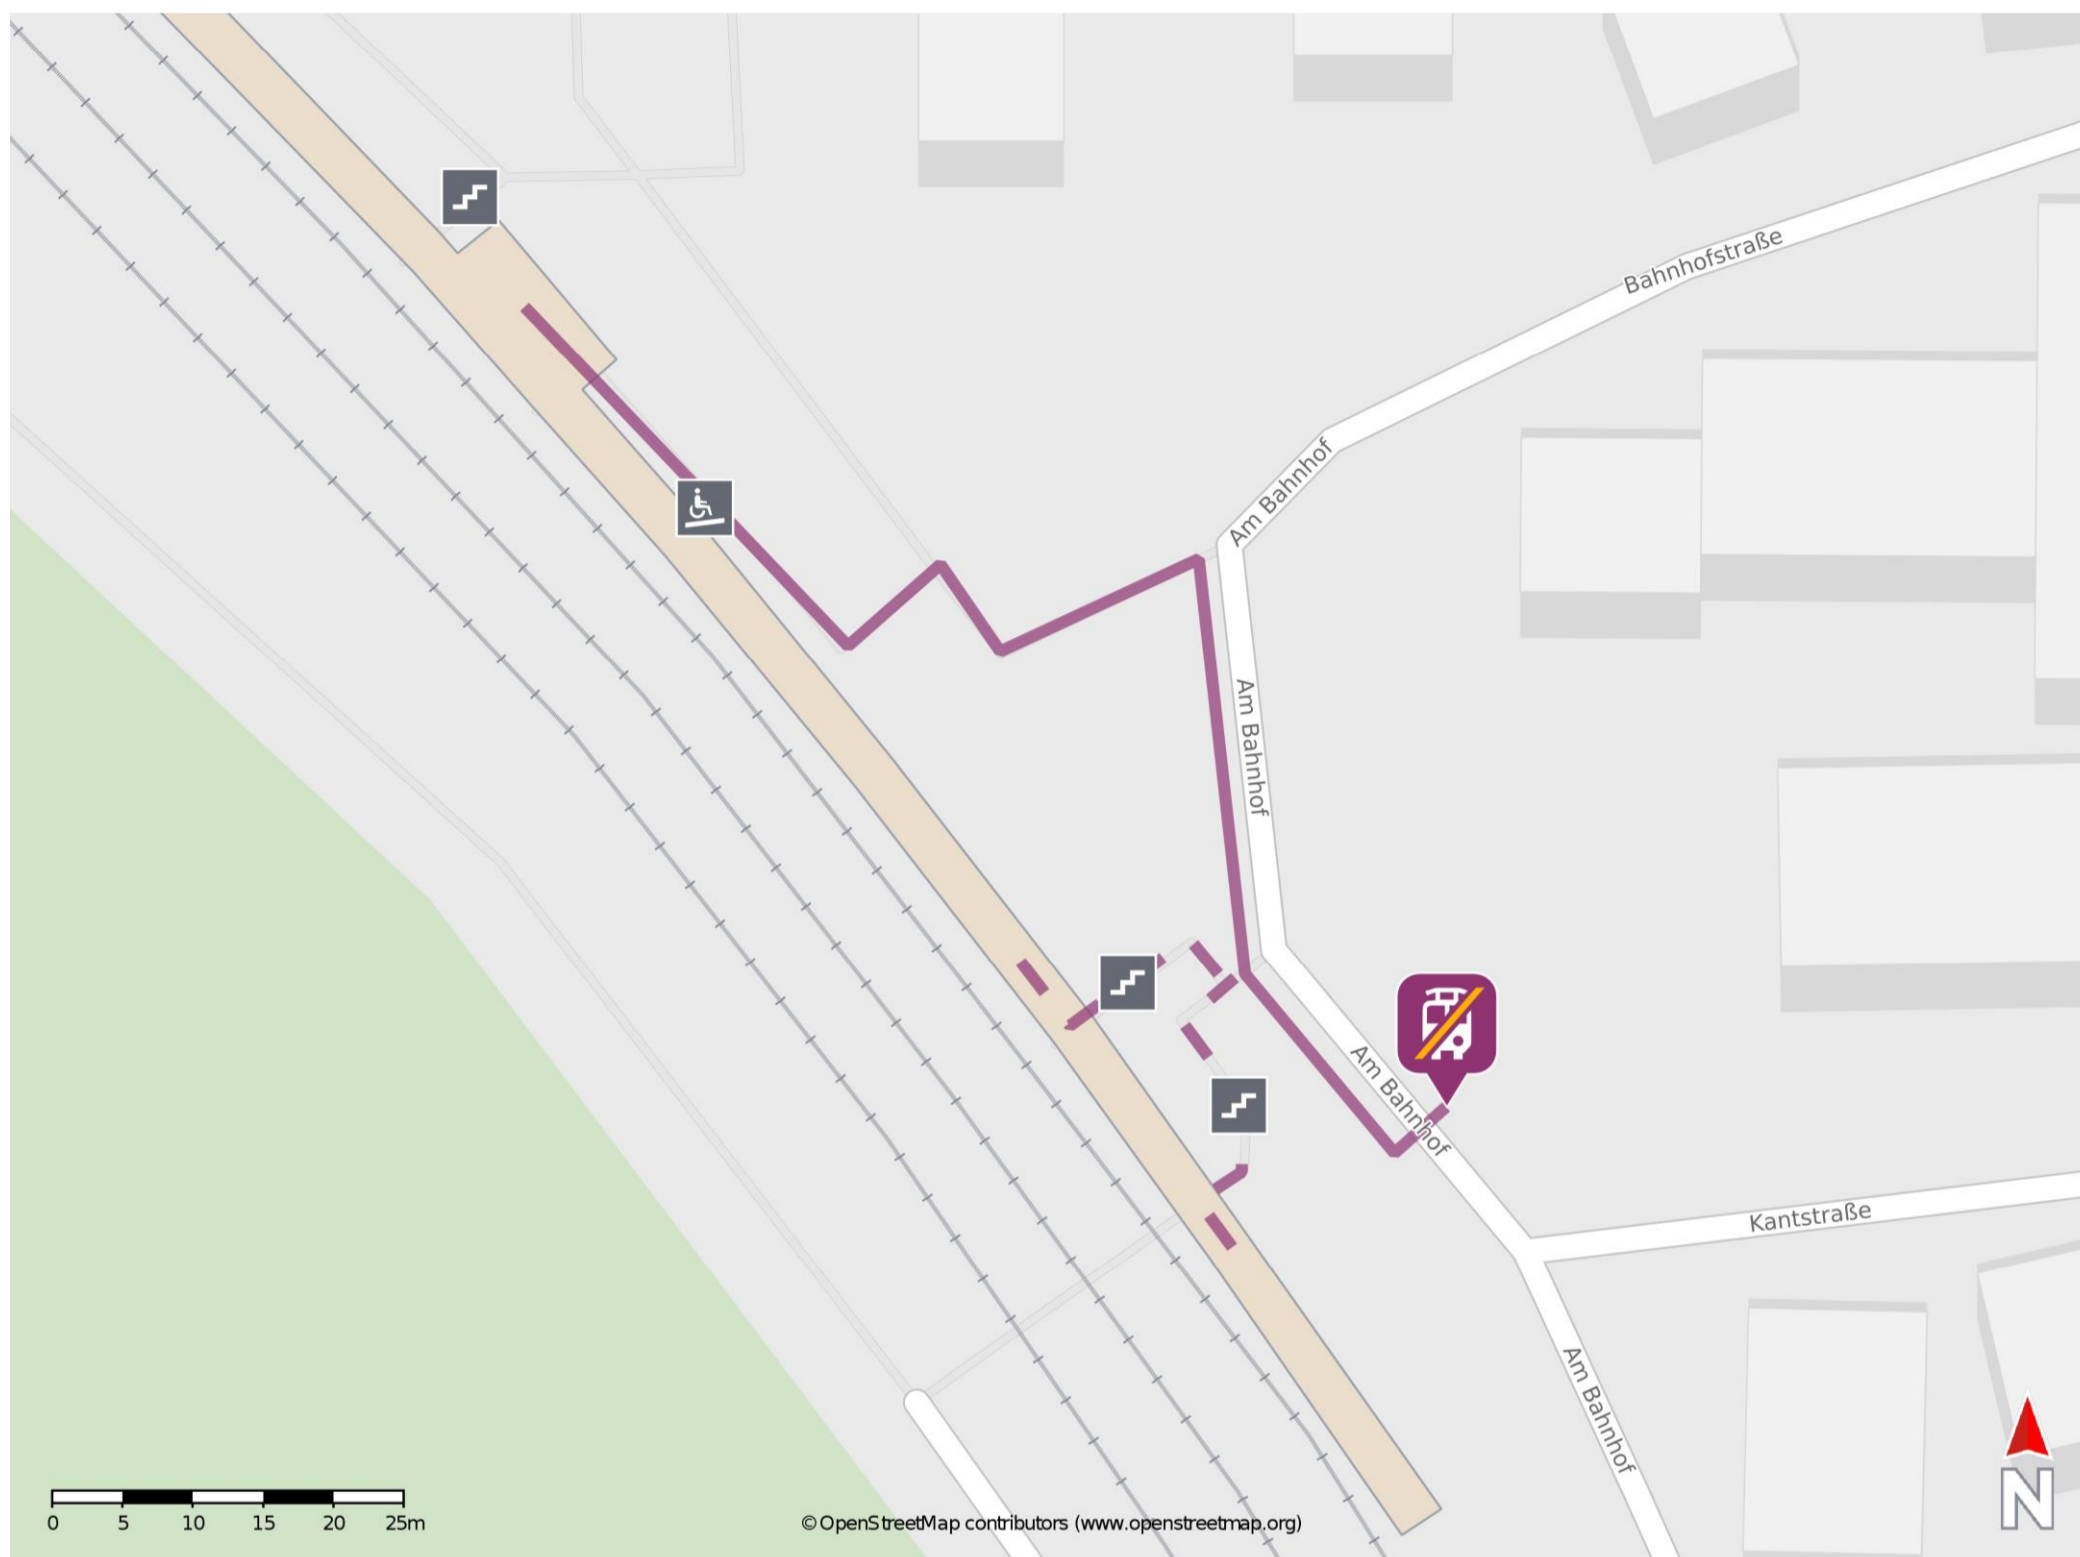

## Rednitzhembach

### Wegbeschreibung Schienenersatzverkehr \*

Verlassen Sie den Bahnsteig über die Rampe oder die Treppe und begeben Sie sich an die Straße Am Bahnhof. Die Ersatzhaltestelle befindet sich in unmittelbarer Nähe zu den Gleisen.

\* Fahrradmitnahme im Schienenersatzverkehr nur begrenzt möglich.  
Im QR Code sind die Koordinaten der Ersatzhaltestelle hinterlegt.

— barrierefrei  
- nicht barrierefrei