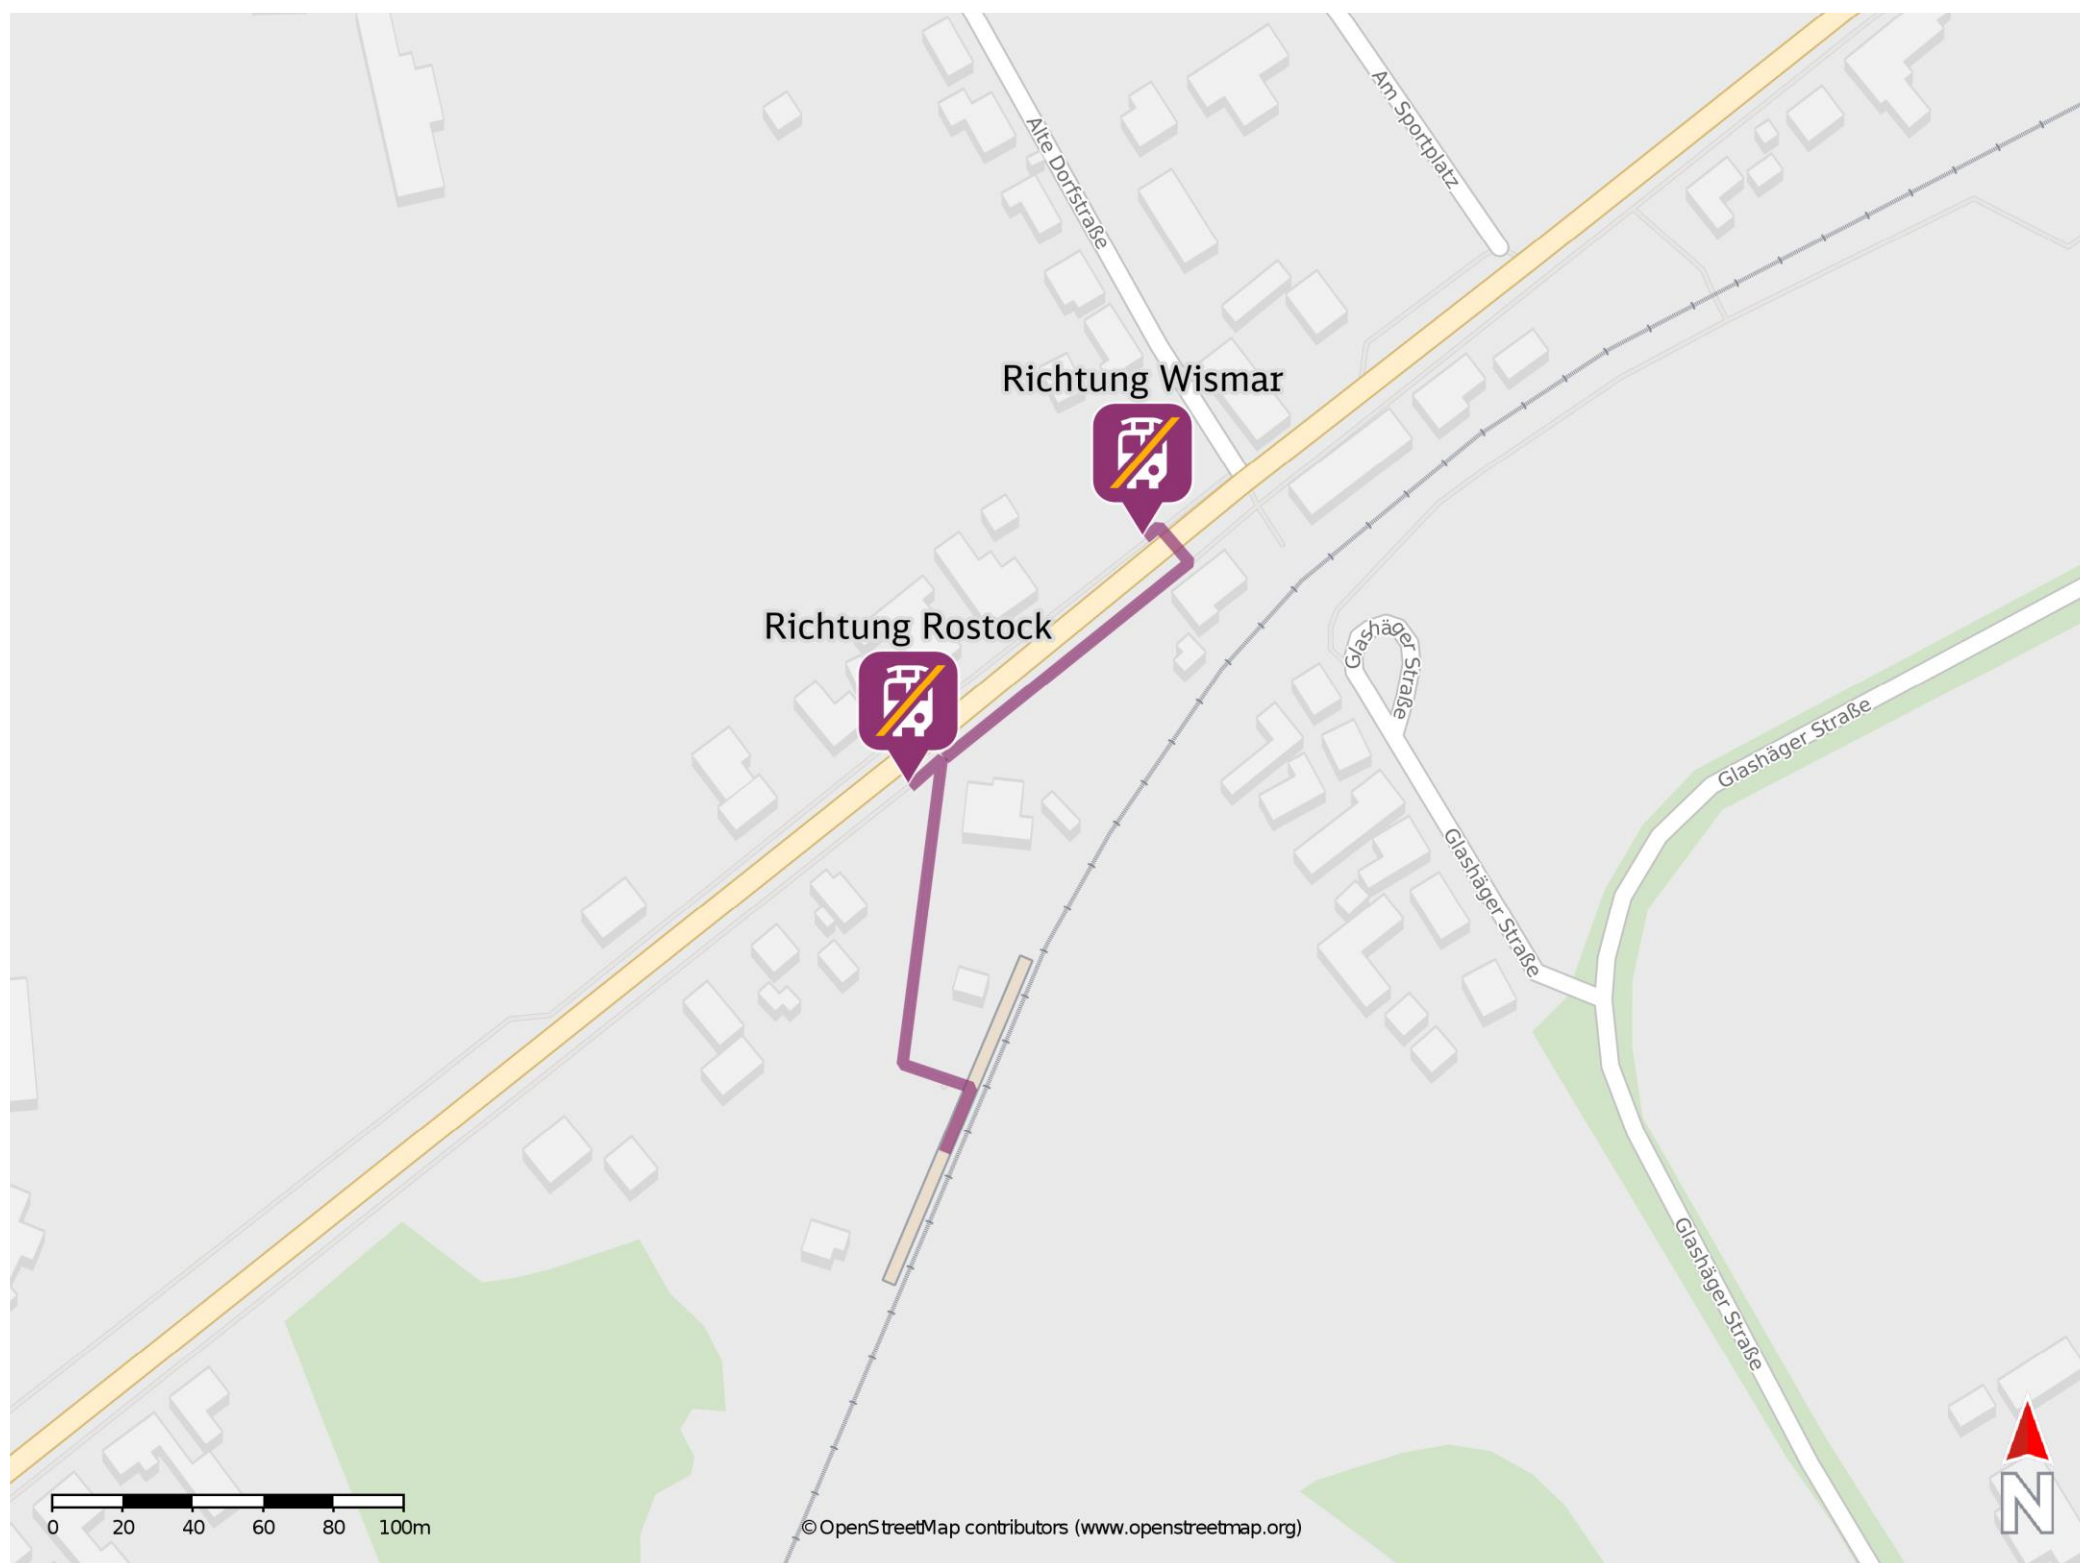

Umgebungsplan

Reddelich

Wegbeschreibung Schienenersatzverkehr *

Richtung Rostock: Verlassen Sie den Bahnsteig und folgen Sie dem Weg in Richtung der Straße B 105 bis zur Ersatzhaltestelle. Die Ersatzhaltestelle in Richtung Rostock befindet sich an der Bushaltestelle Gaststätte.

Richtung Wismar: Verlassen Sie den Bahnsteig und folgen Sie dem Weg in Richtung der Straße B 105. Biegen Sie an der Einmündung nach rechts ab und folgen Sie dem Straßenverlauf für ca. 90m. Die Ersatzhaltestelle in Richtung Wismar befindet sich auf der linken Straßenseite an der Bushaltestelle Gaststätte.

Ersatzhaltestelle Richtung Rostock

Ersatzhaltestelle Richtung Wismar

*Fahrradmitnahme im Schienenersatzverkehr nur begrenzt, teilweise gar nicht möglich. Bitte informieren Sie sich bei dem von Ihnen genutzten Eisenbahnverkehrsunternehmen. Im QR Code sind die Koordinaten der Ersatzhaltestelle hinterlegt.