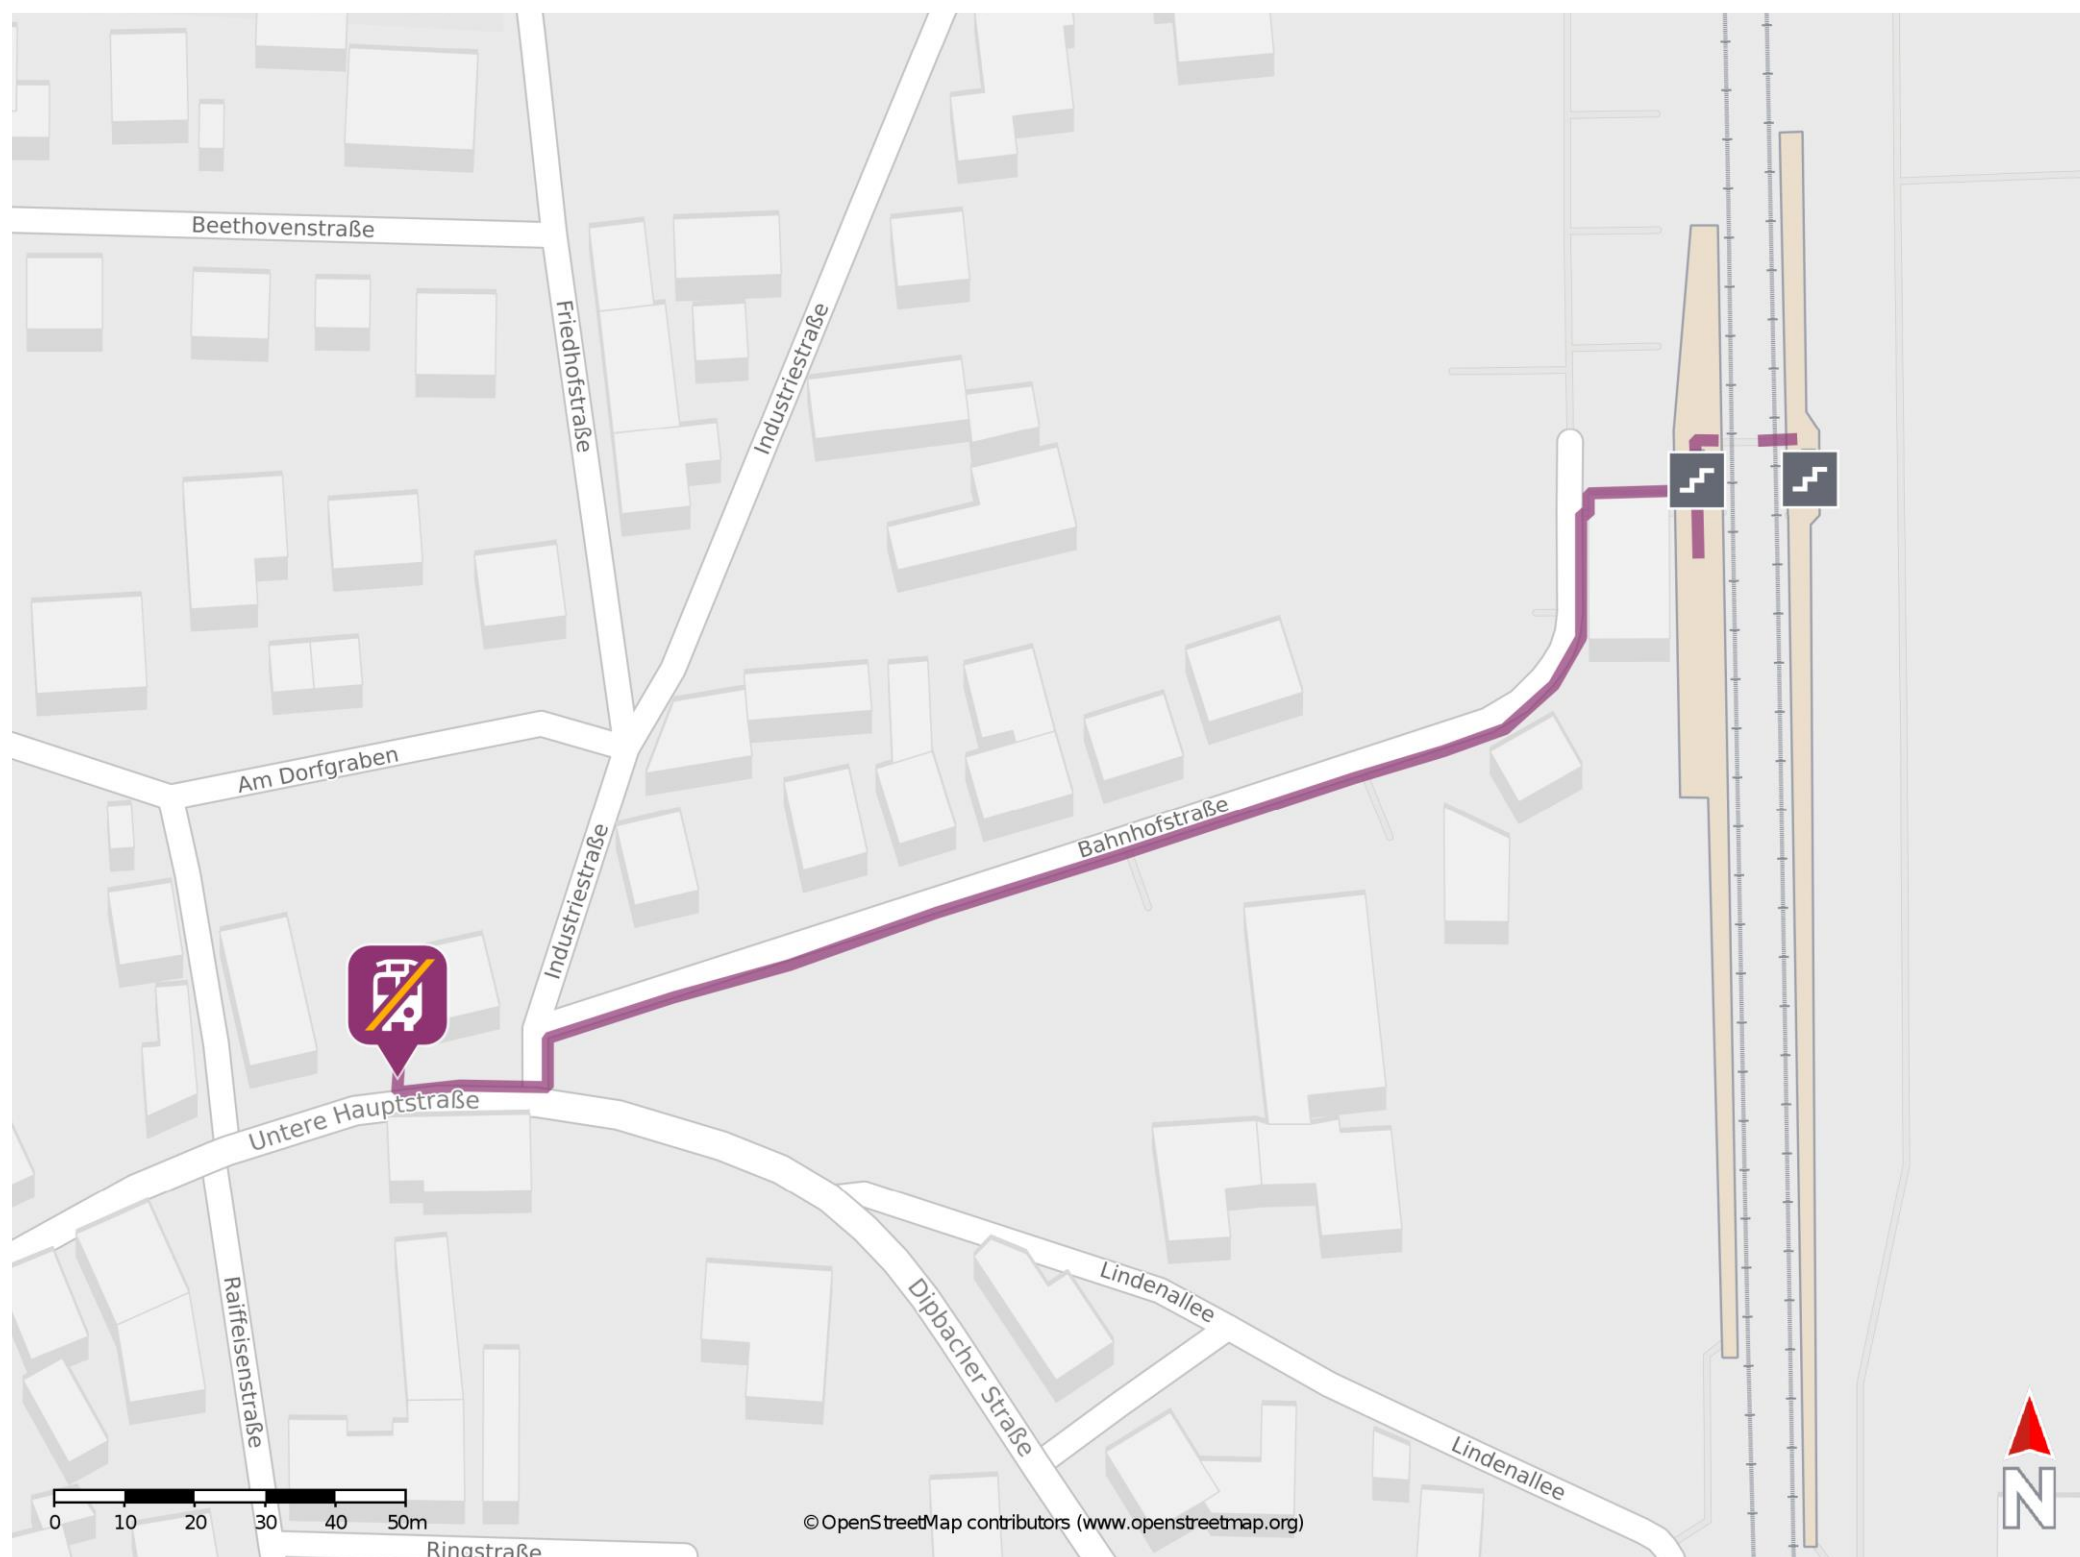

## Bergtheim

### Wegbeschreibung Schienenersatzverkehr \*

Verlassen Sie den Bahnsteig ggf. durch die Unterführung und begeben Sie sich an die Bahnhofstraße. Orientieren Sie sich nach links und folgen Sie dem Straßenverlauf ca. 180 m bis zur Kreuzung Industriestraße/ Untere Hauptstraße. Die Ersatzhaltestelle befindet sich auf der Straße Untere Hauptstraße.

\* Fahrradmitnahme im Schienenersatzverkehr nur begrenzt möglich.  
Im QR Code sind die Koordinaten der Ersatzhaltestelle hinterlegt.

— barrierefrei  
- nicht barrierefrei