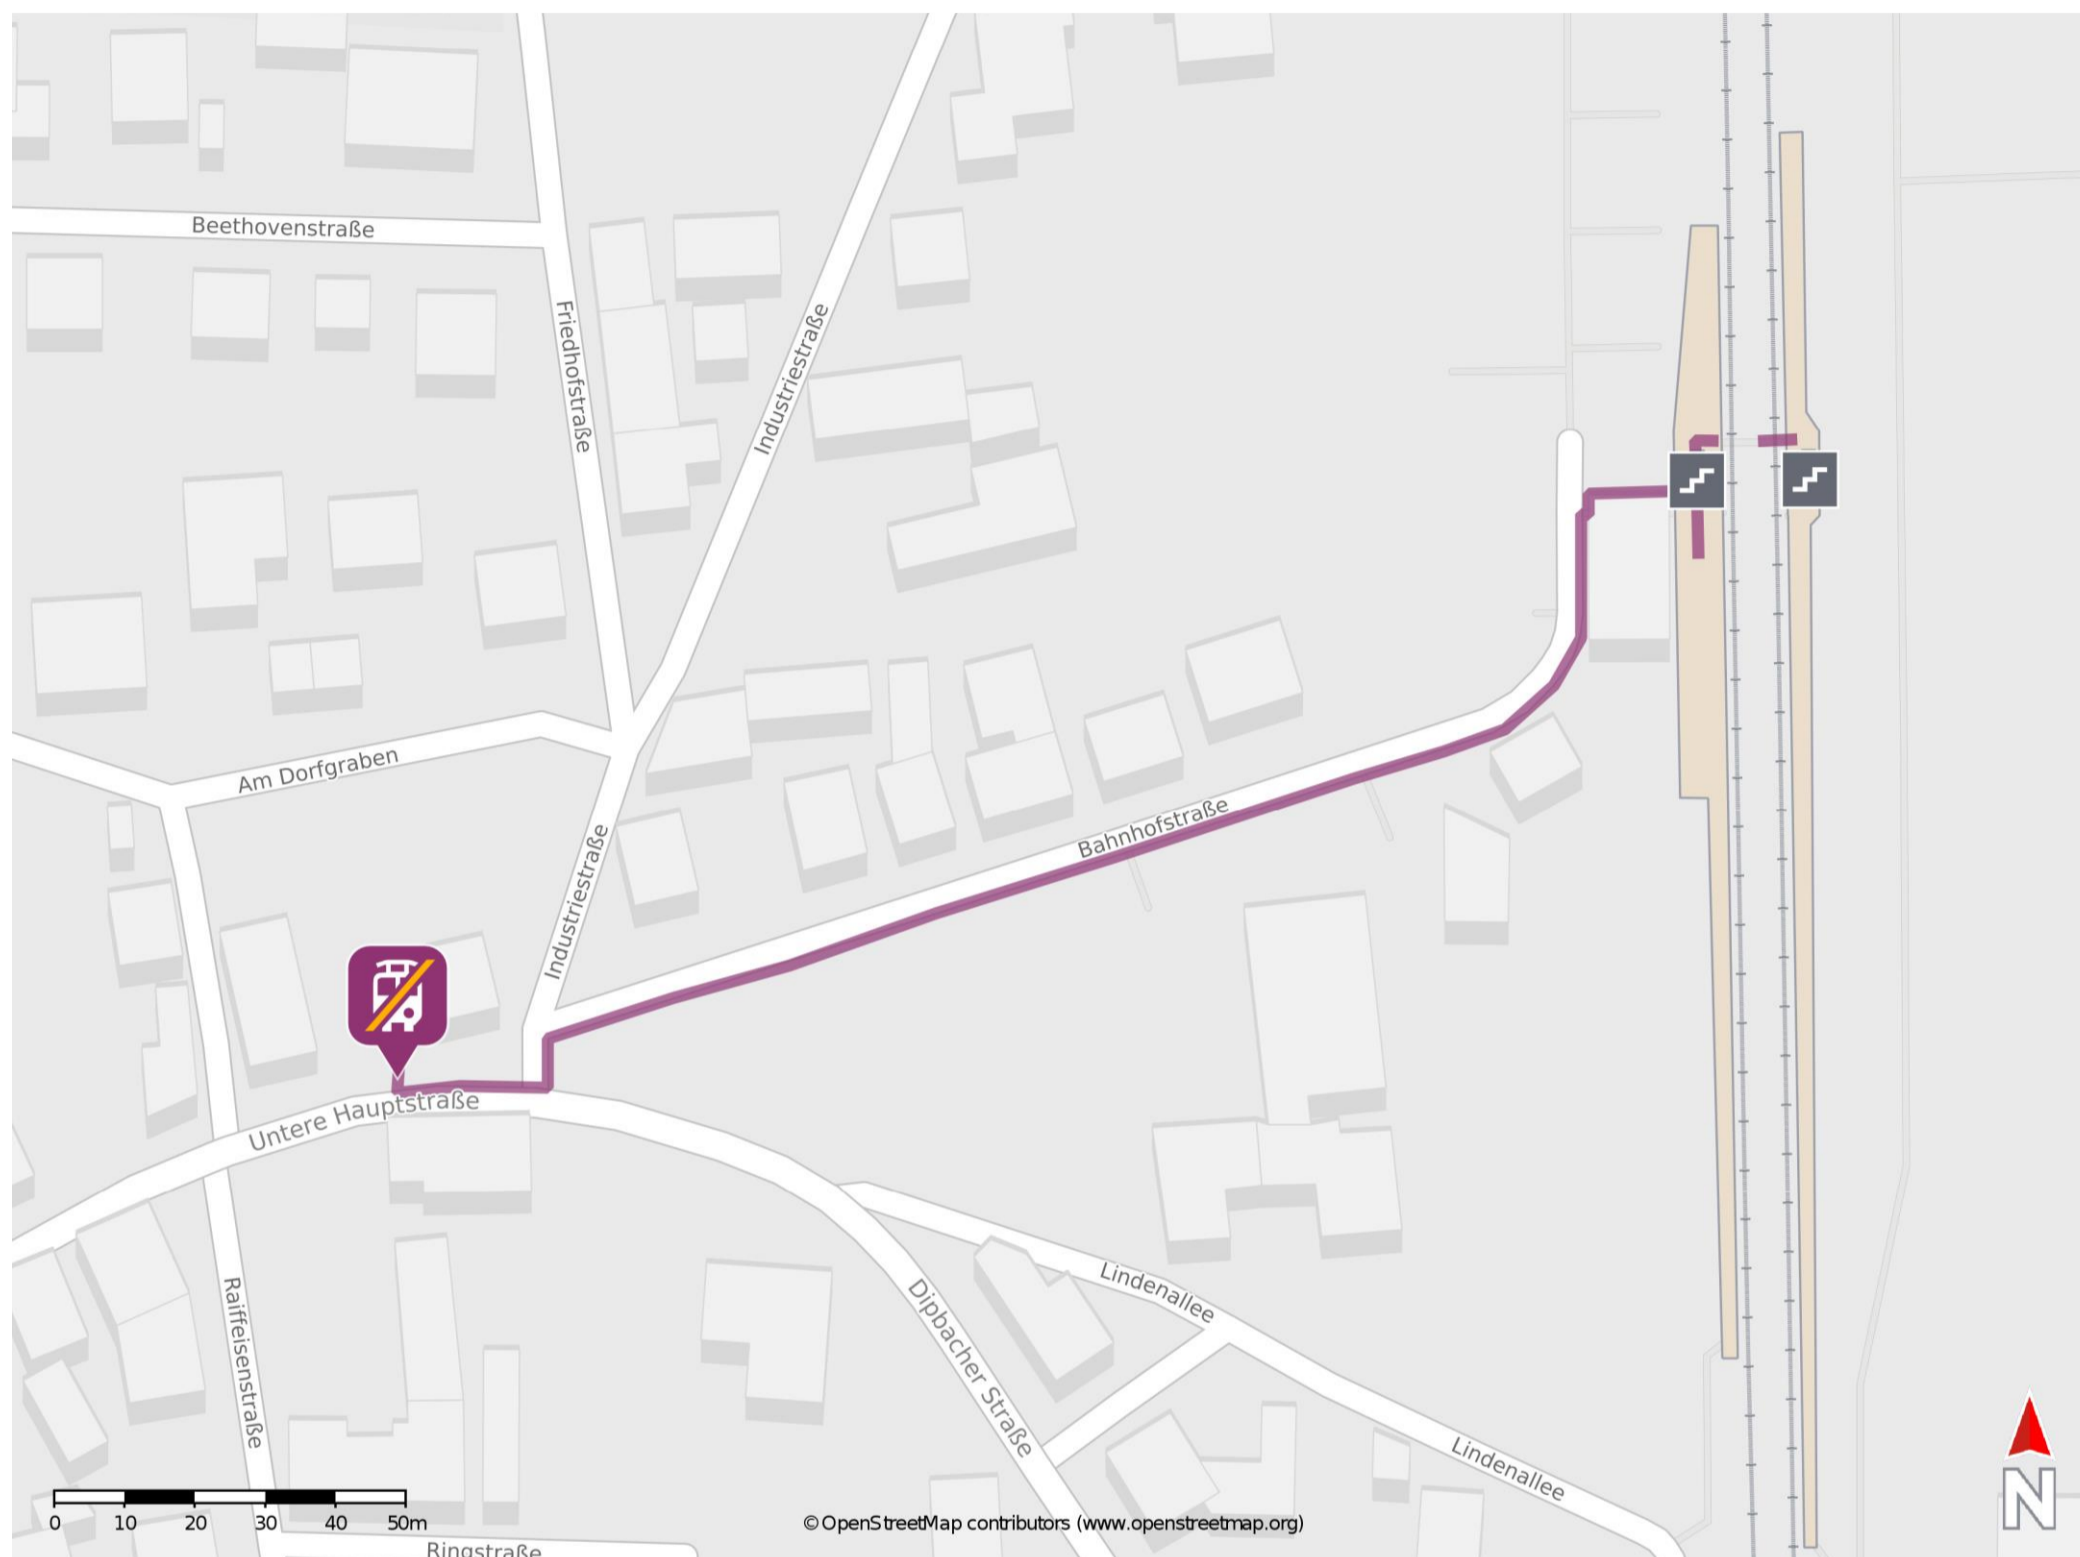

Bergtheim

Wegbeschreibung Schienenersatzverkehr *

Verlassen Sie den Bahnsteig ggf. durch die Unterführung und begeben Sie sich an die Bahnhofstraße. Orientieren Sie sich nach links und folgen Sie dem Straßenverlauf ca. 180 m bis zur Kreuzung Industriestraße/ Untere Hauptstraße. Die Ersatzhaltestelle befindet sich auf der Straße Untere Hauptstraße.

* Fahrradmitnahme im Schienenersatzverkehr nur begrenzt möglich.
Im QR Code sind die Koordinaten der Ersatzhaltestelle hinterlegt.

barrierefrei
 nicht barrierefrei