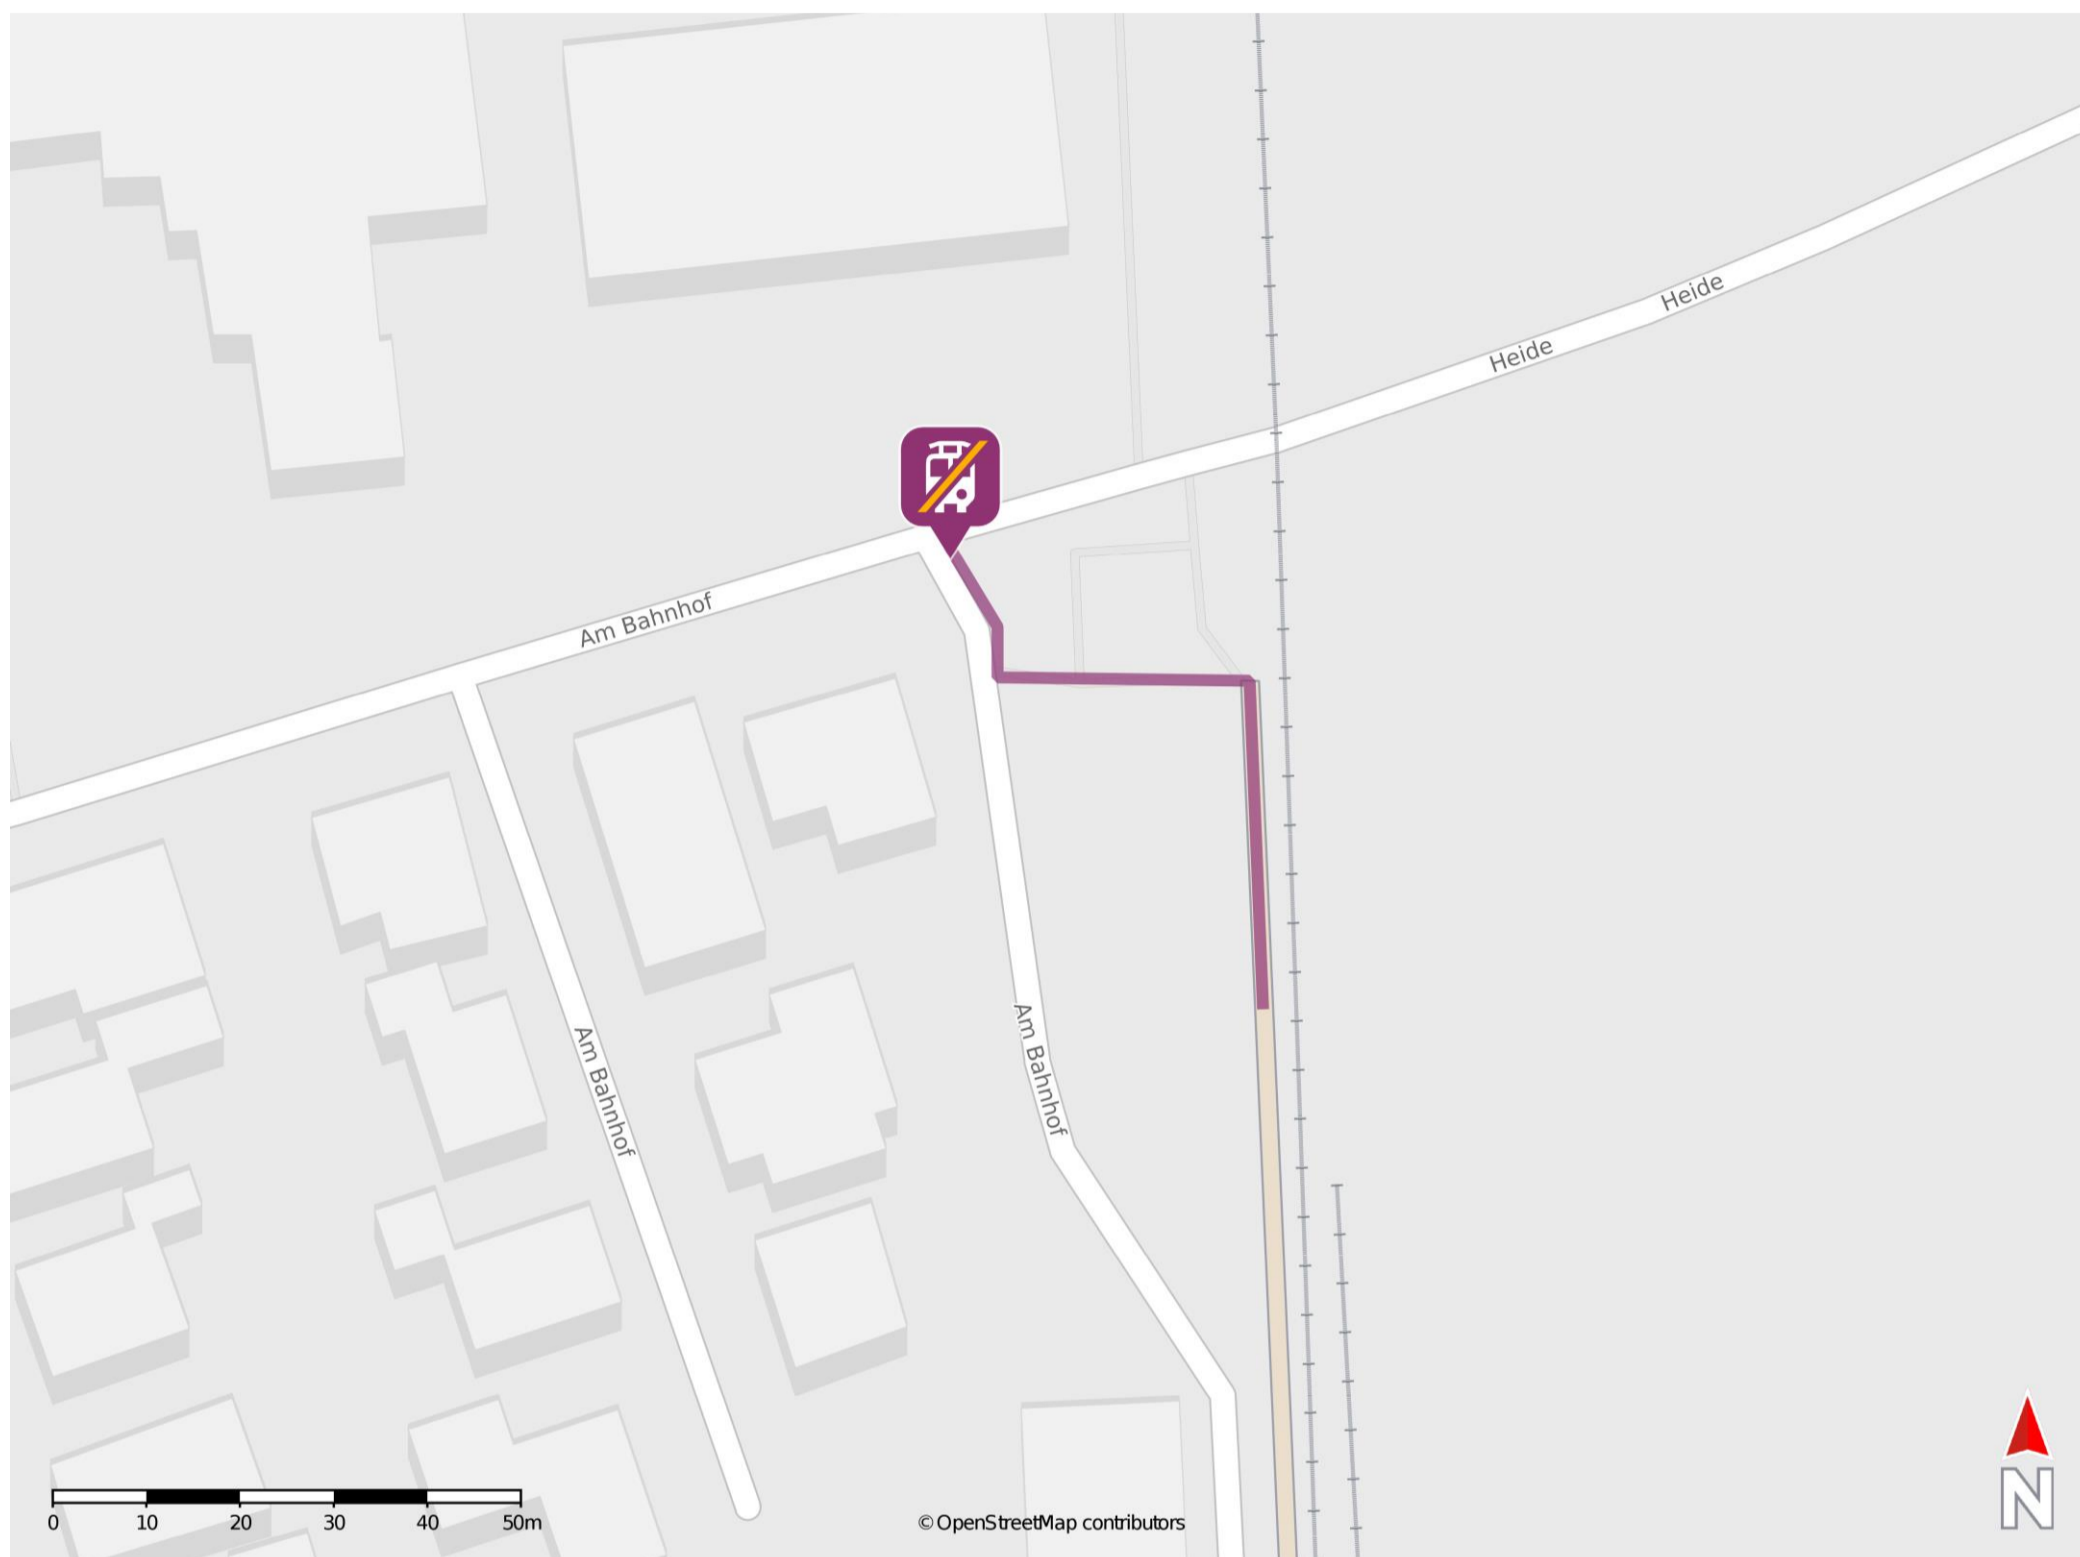

Rechterfeld

Wegbeschreibung Schienenersatzverkehr *

Verlassen sie den Bahnsteig und begeben Sie sich an die Straße Am Bahnhof. Biegen Sie rechts ab und folgen Sie dem Straßenverlauf wenige Meter bis zur Ersatzhaltestelle.

* Fahrradmitnahme im Schienenersatzverkehr nur begrenzt möglich.
Im QR Code sind die Koordinaten der Ersatzhaltestelle hinterlegt.

— barrierefrei
— nicht barrierefrei