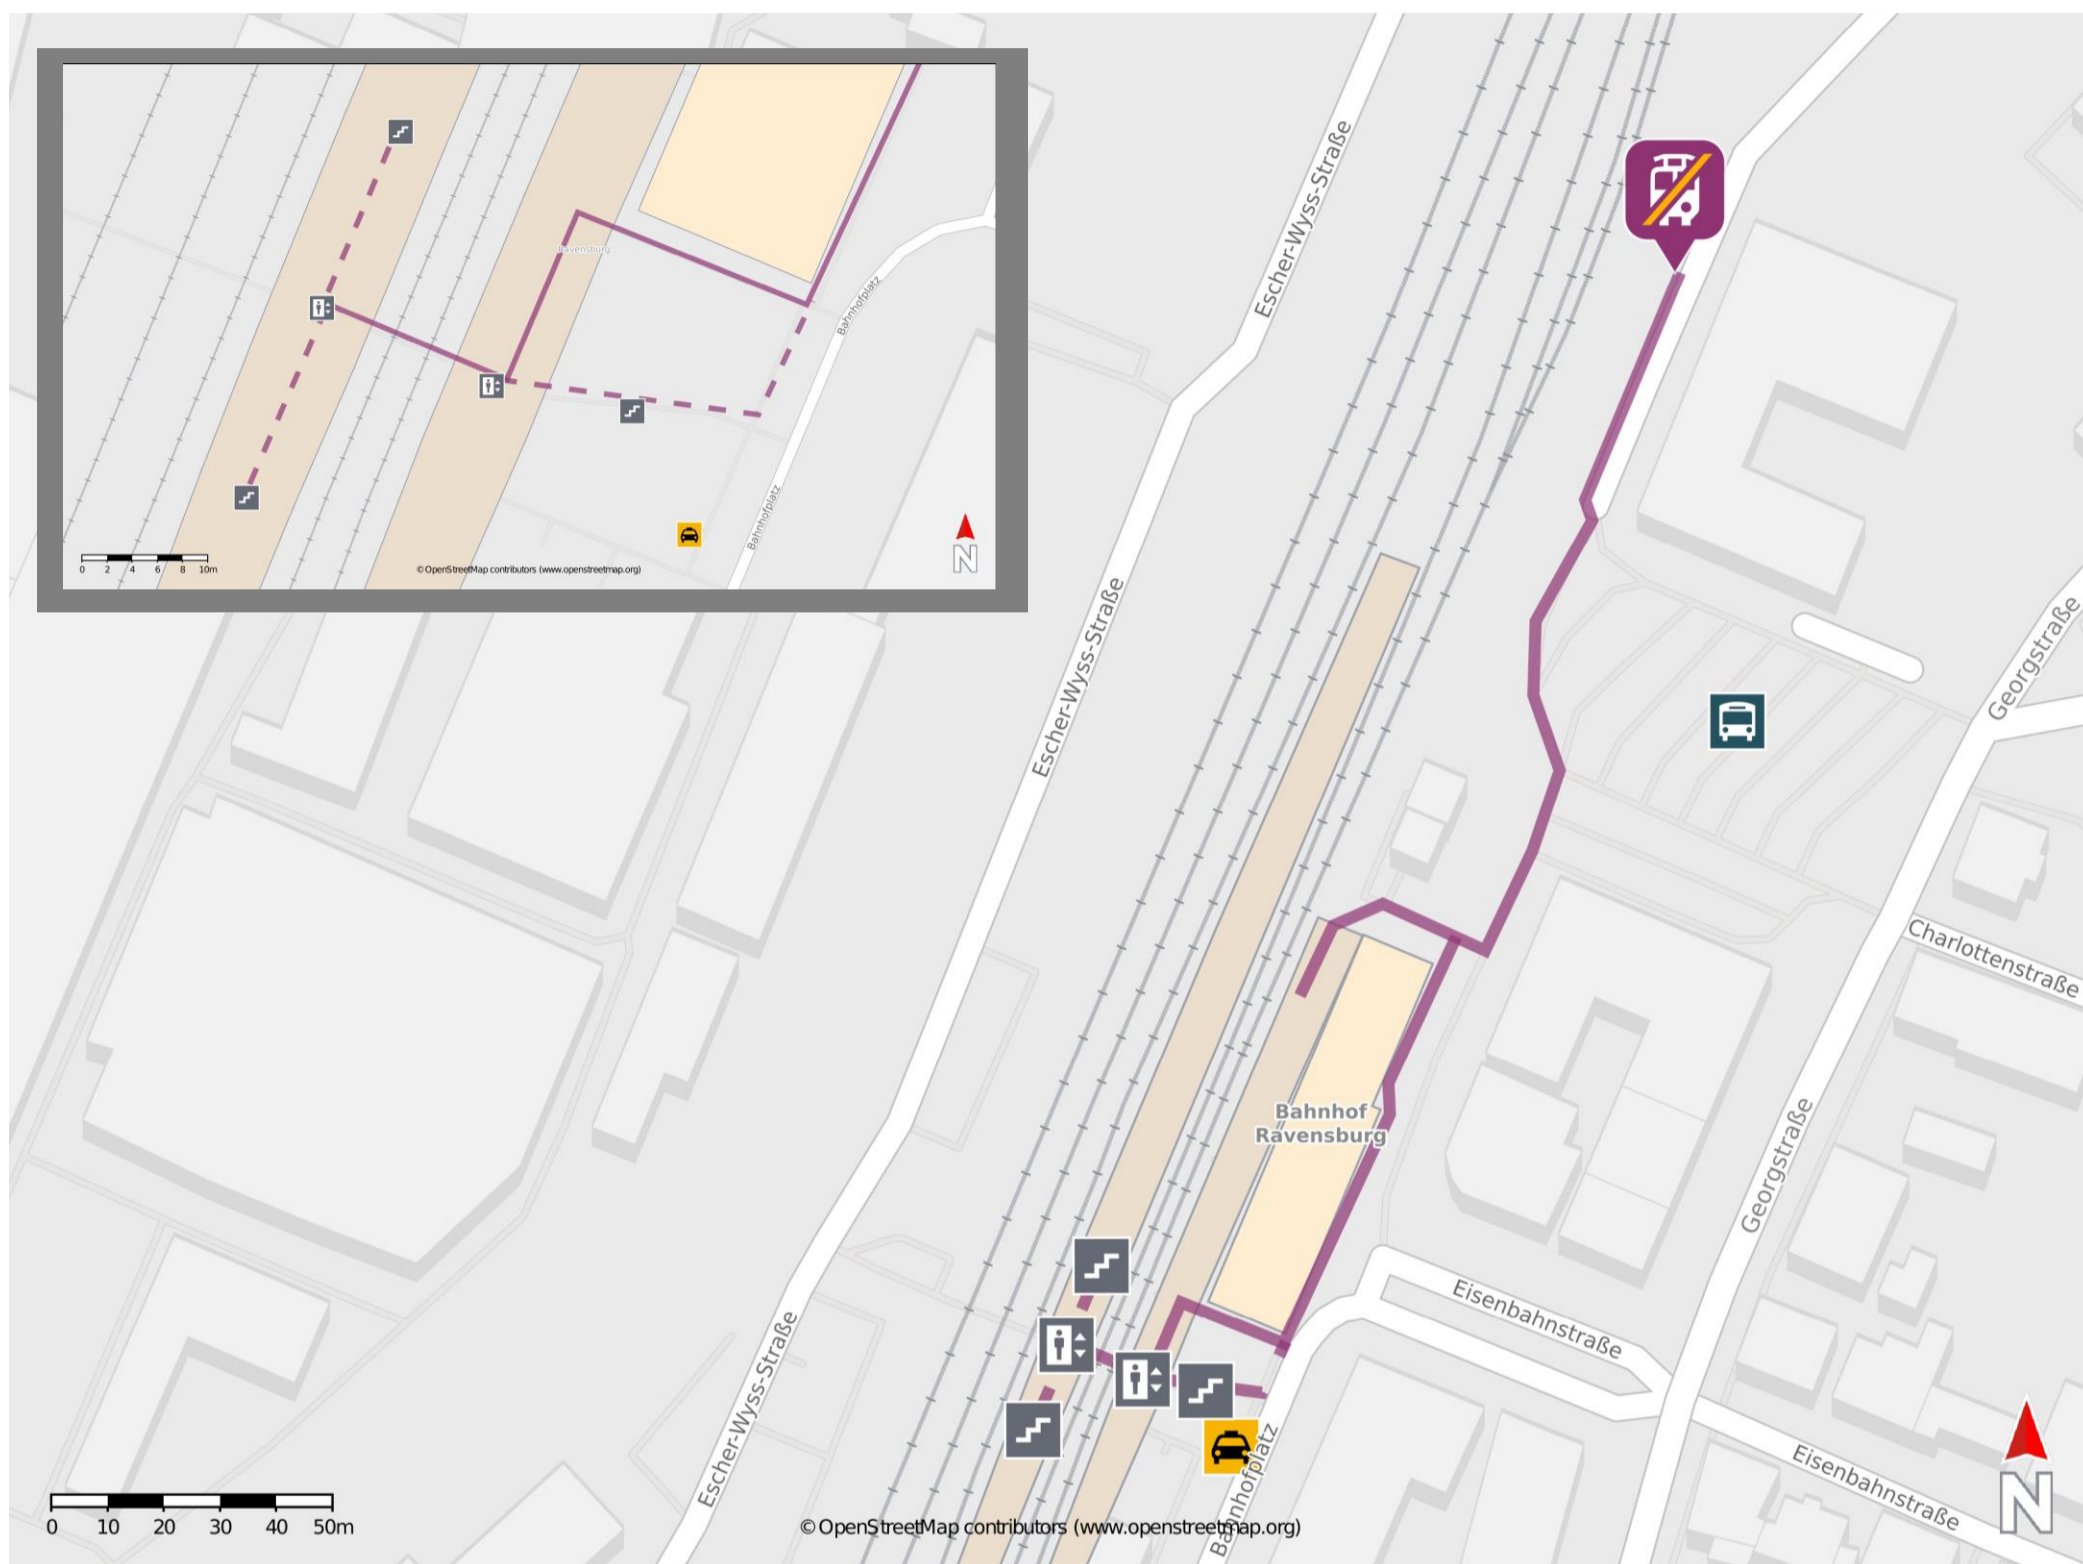

Umgebungsplan

Ravensburg

Wegbeschreibung Schienenersatzverkehr *

Verlassen Sie den Bahnsteig und begeben Sie sich an den Bahnhofsvorplatz. Halten Sie sich links und begeben Sie sich in Richtung Zentraler Omnibus Bahnhof (ZOB). Nach ca. 220 m erreichen Sie die Ersatzhaltestelle. Diese befindet sich am Bussteig 14.

*Fahrradmitnahme im Schienenersatzverkehr nur begrenzt, teilweise gar nicht möglich. Bitte informieren Sie sich bei dem von Ihnen genutzten Eisenbahnverkehrsunternehmen. Im QR Code sind die Koordinaten der Ersatzhaltestelle hinterlegt.

— barrierefrei
 - nicht barrierefrei