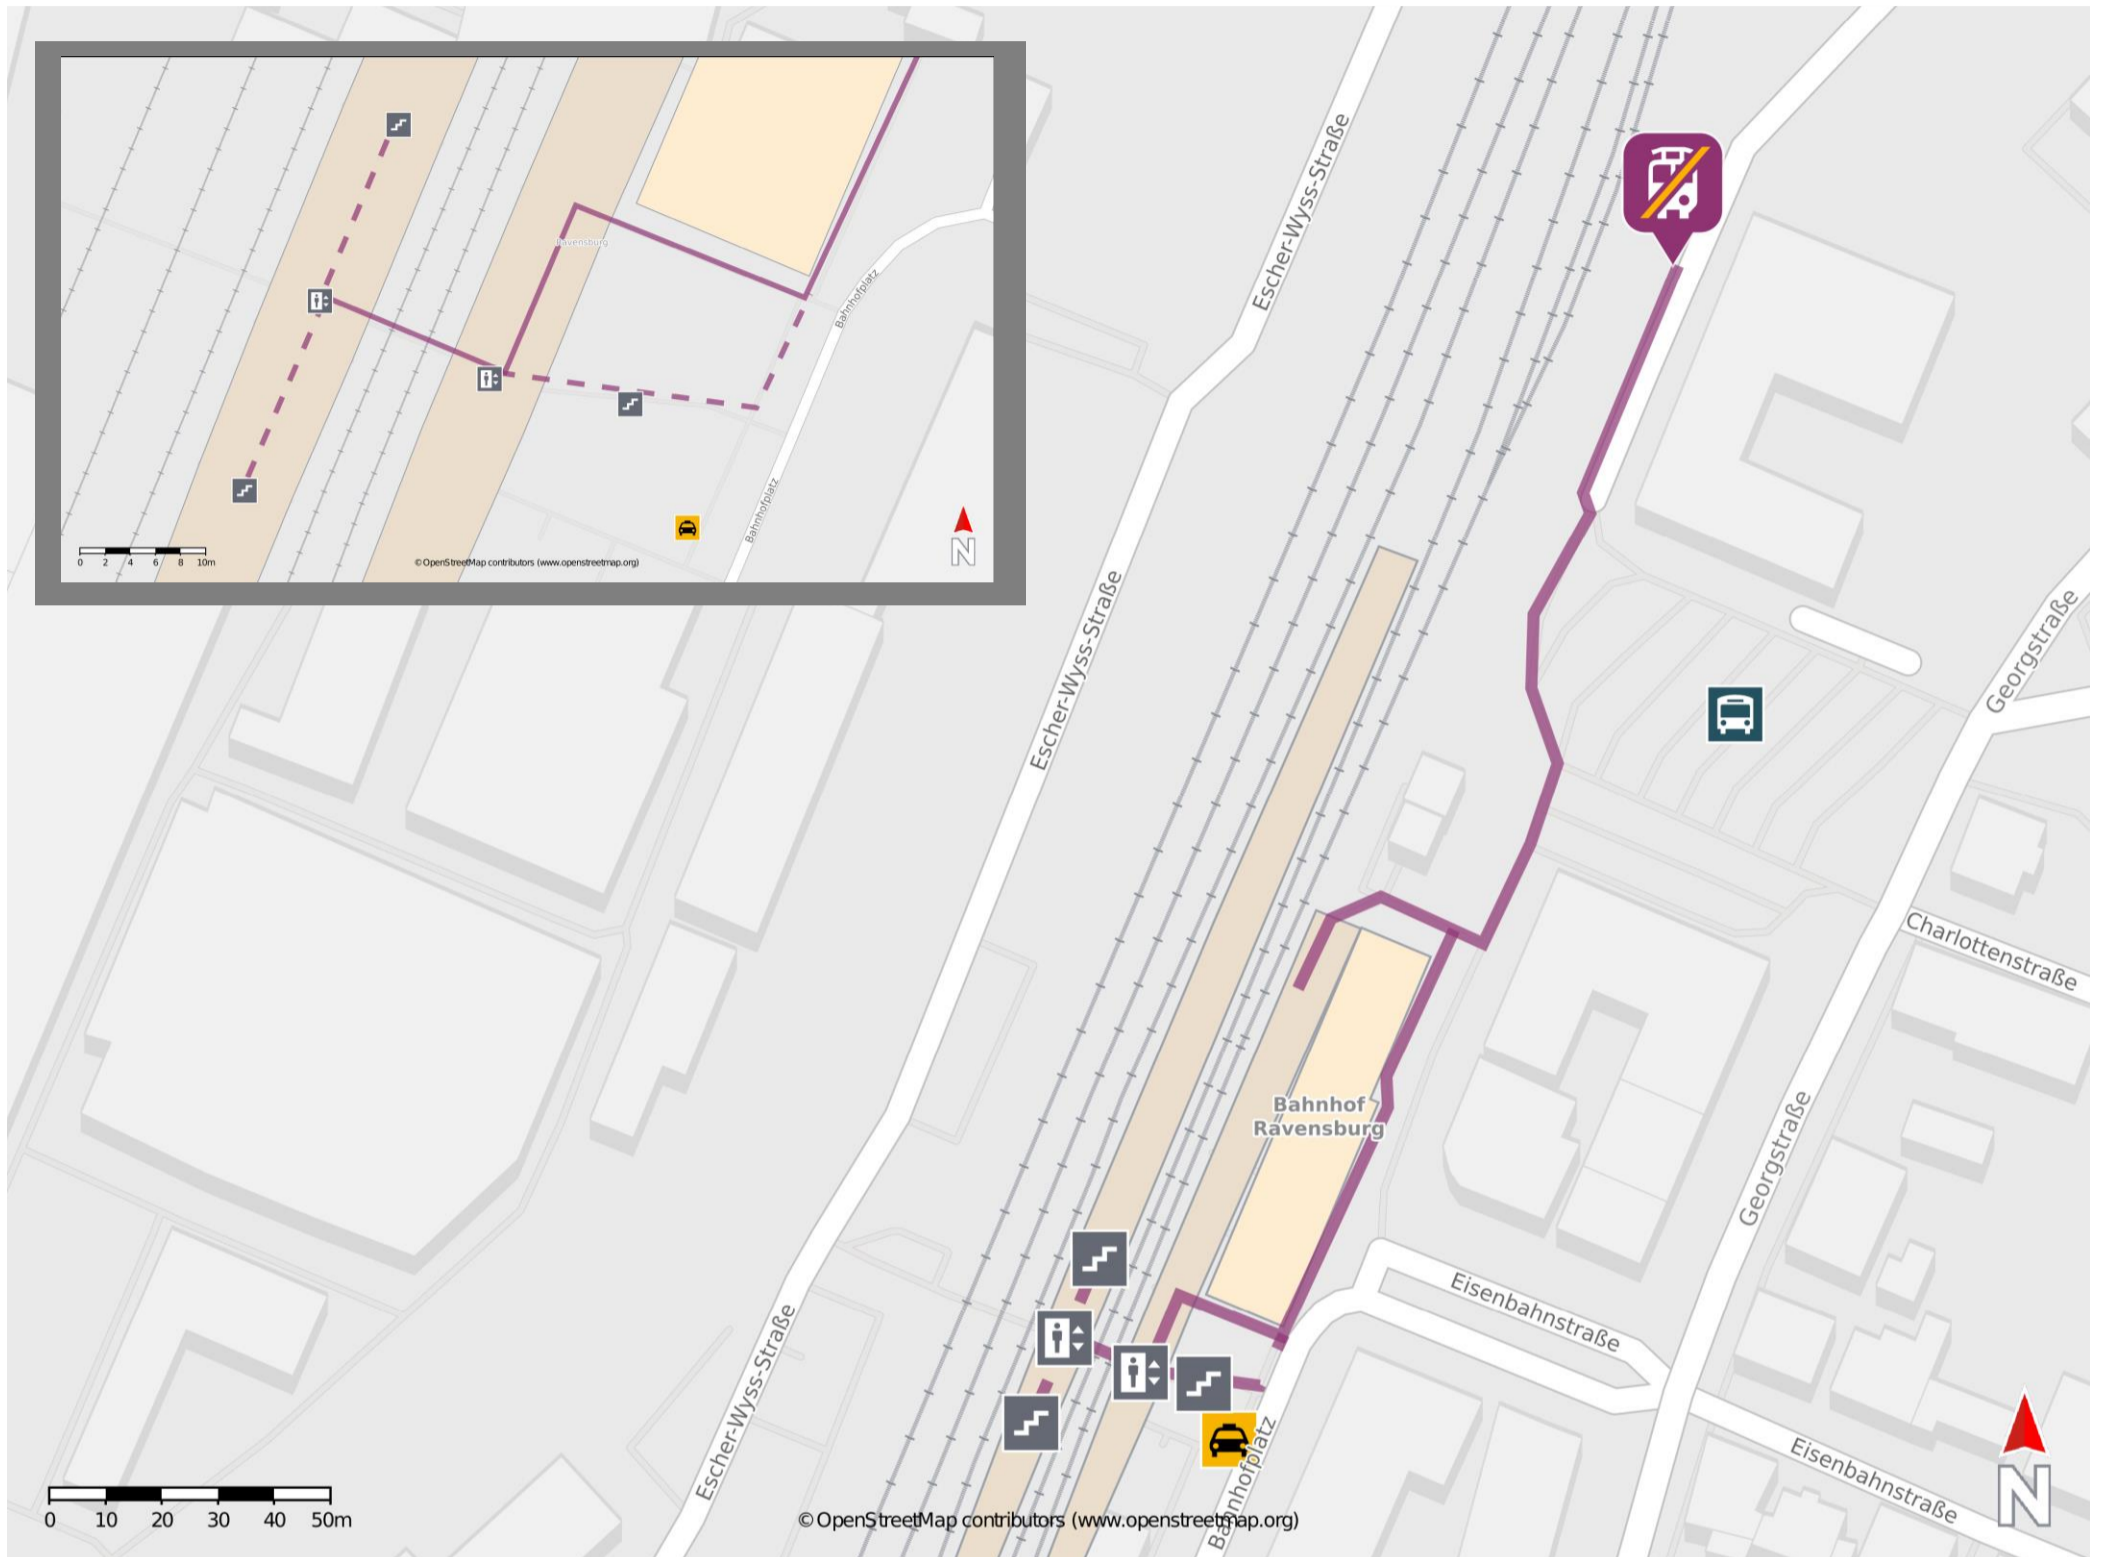

Umgebungsplan

Ravensburg

Wegbeschreibung Schienenersatzverkehr *

Verlassen Sie den Bahnsteig und begeben Sie sich an den Bahnhofsvorplatz. Halten Sie sich links und begeben Sie sich in Richtung Zentraler Omnibus Bahnhof (ZOB). Nach ca. 220 m erreichen Sie die Ersatzhaltestelle. Diese befindet sich am Bussteig 14.

*Fahrradmitnahme im Schienenersatzverkehr nur begrenzt, teilweise gar nicht möglich. Bitte informieren Sie sich bei dem von Ihnen genutzten Eisenbahnverkehrsunternehmen. Im QR Code sind die Koordinaten der Ersatzhaltestelle hinterlegt.

— barrierefrei
- - - nicht barrierefrei