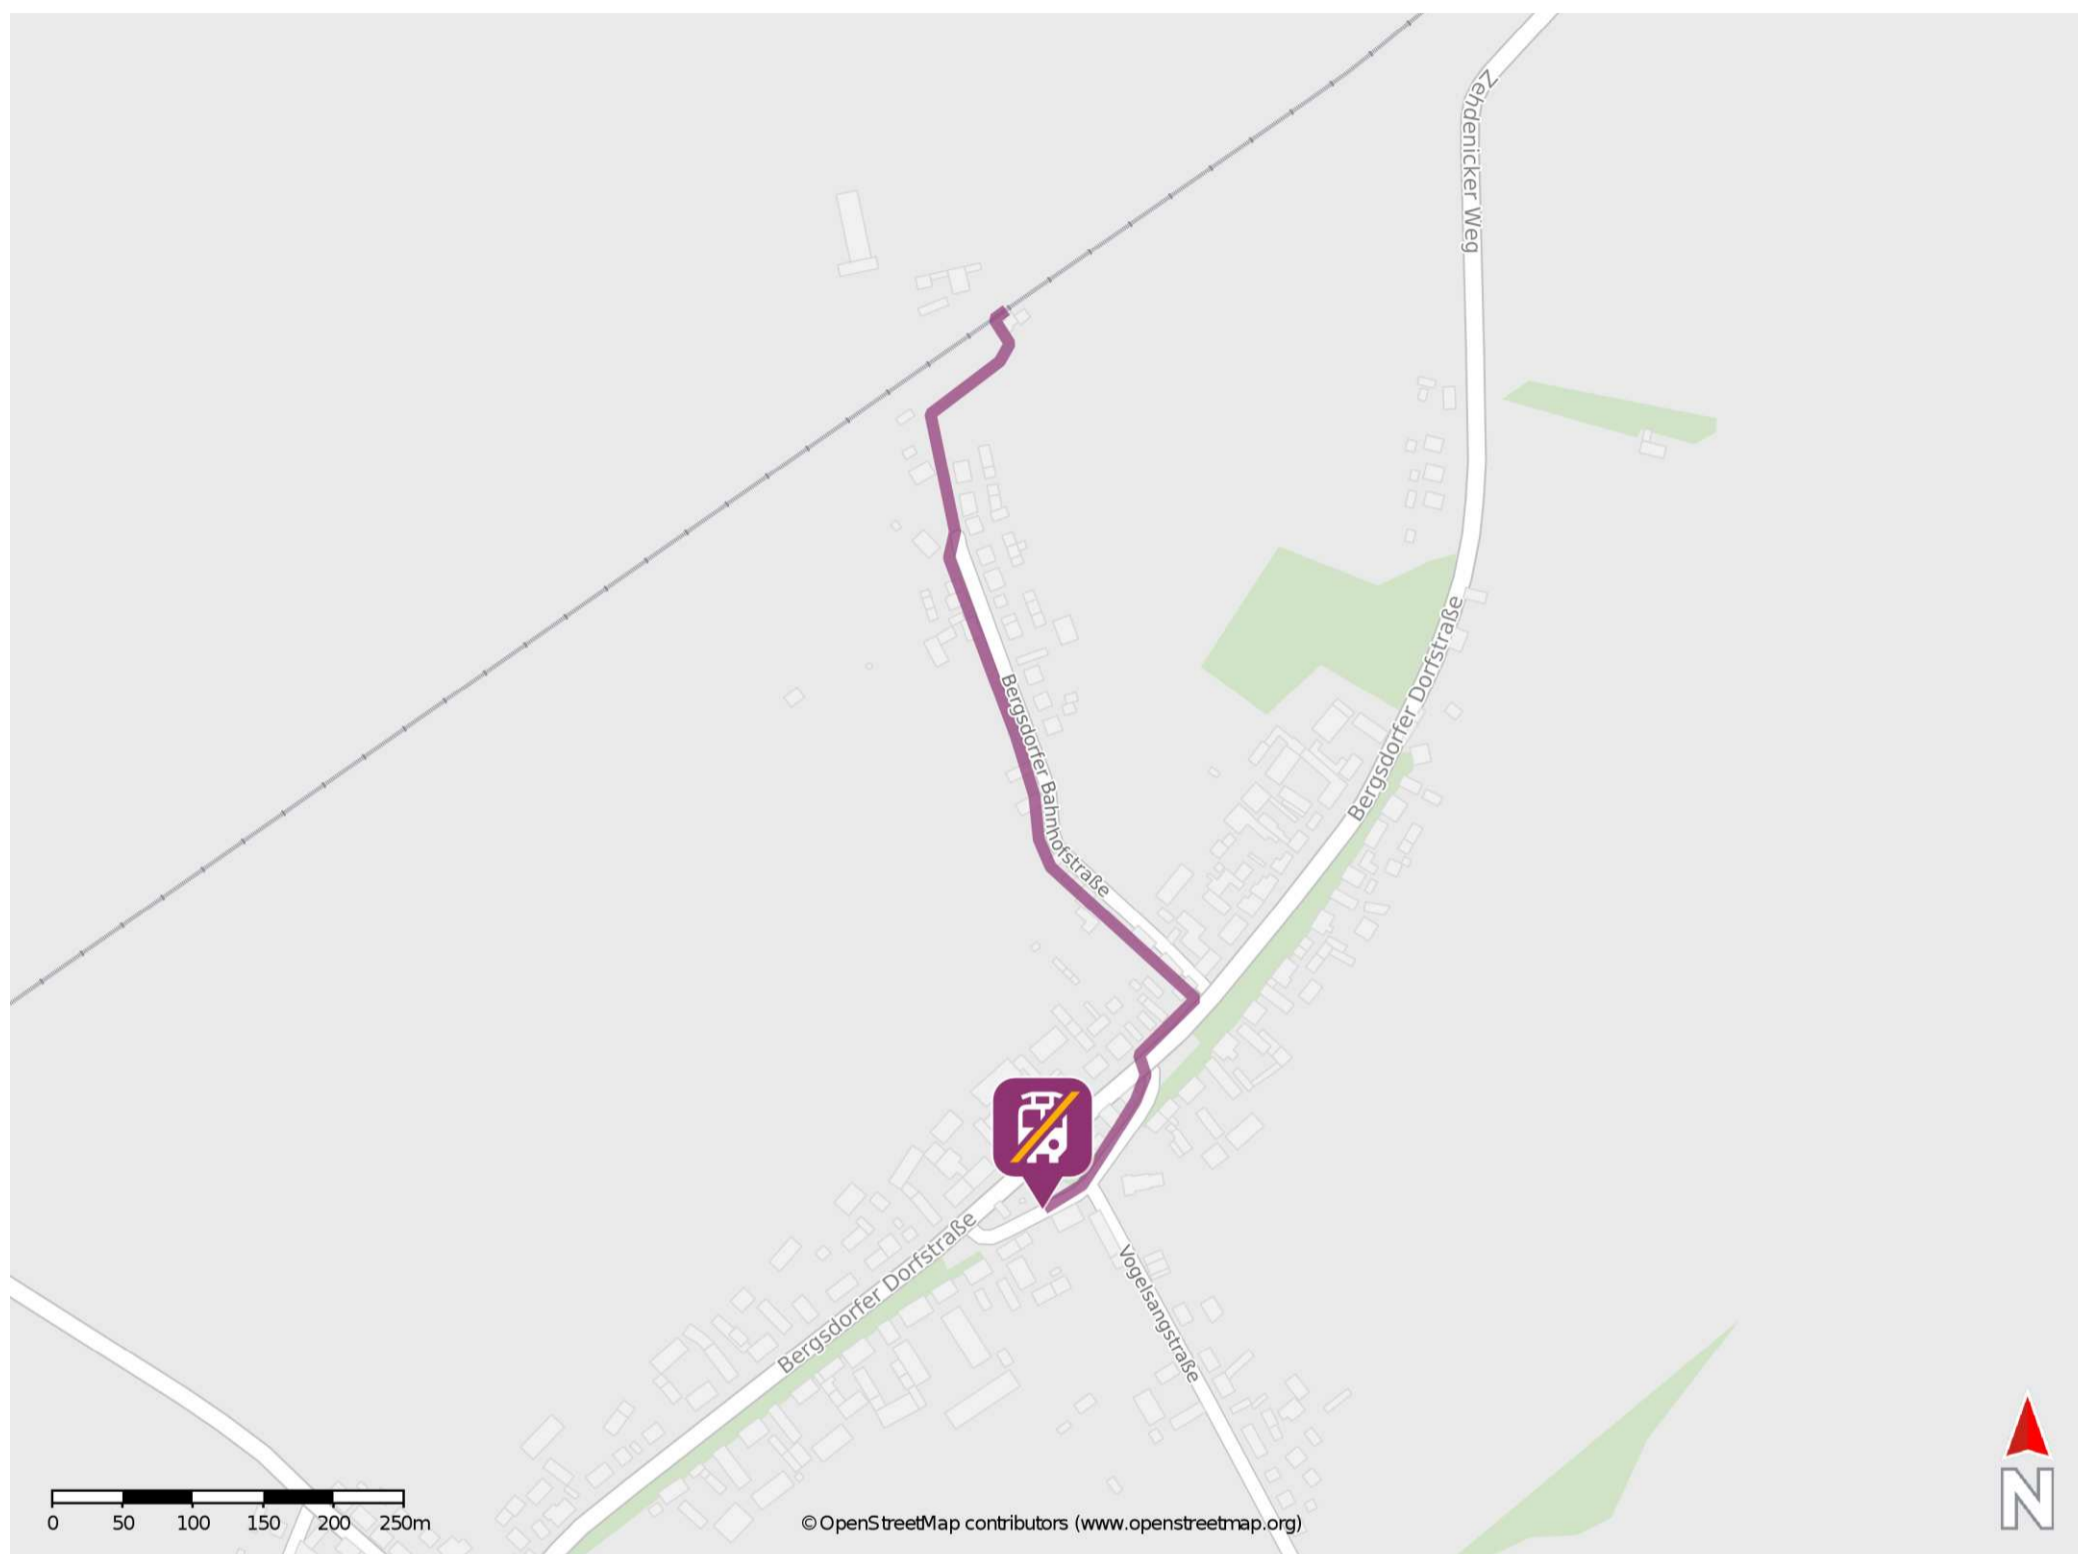

Bergsdorf

Wegbeschreibung Schienenersatzverkehr *

Verlassen Sie den Bahnsteig und begeben Sie sich auf die Bergsdorfer Bahnhofstraße. Biegen Sie nach links ab und folgen Sie dem Straßenverlauf ca. 450 m. Biegen Sie an der Bergsdorfer Dorfstraße rechts ab und folgen Sie dem Straßenverlauf bis zur Kreuzung Bergsdorfer Dorfstraße/Vogelsangstraße. Biegen Sie nach links ab und folgen Sie der Vogelsangstraße bis zur Ersatzhaltestelle. Die Ersatzhaltestelle befindet sich an der Bushaltestelle Bergsdorf, Kirche.

* Fahrradmitnahme im Schienenersatzverkehr nur begrenzt möglich.
Im QR Code sind die Koordinaten der Ersatzhaltestelle hinterlegt.

— barrierefrei
— nicht barrierefrei