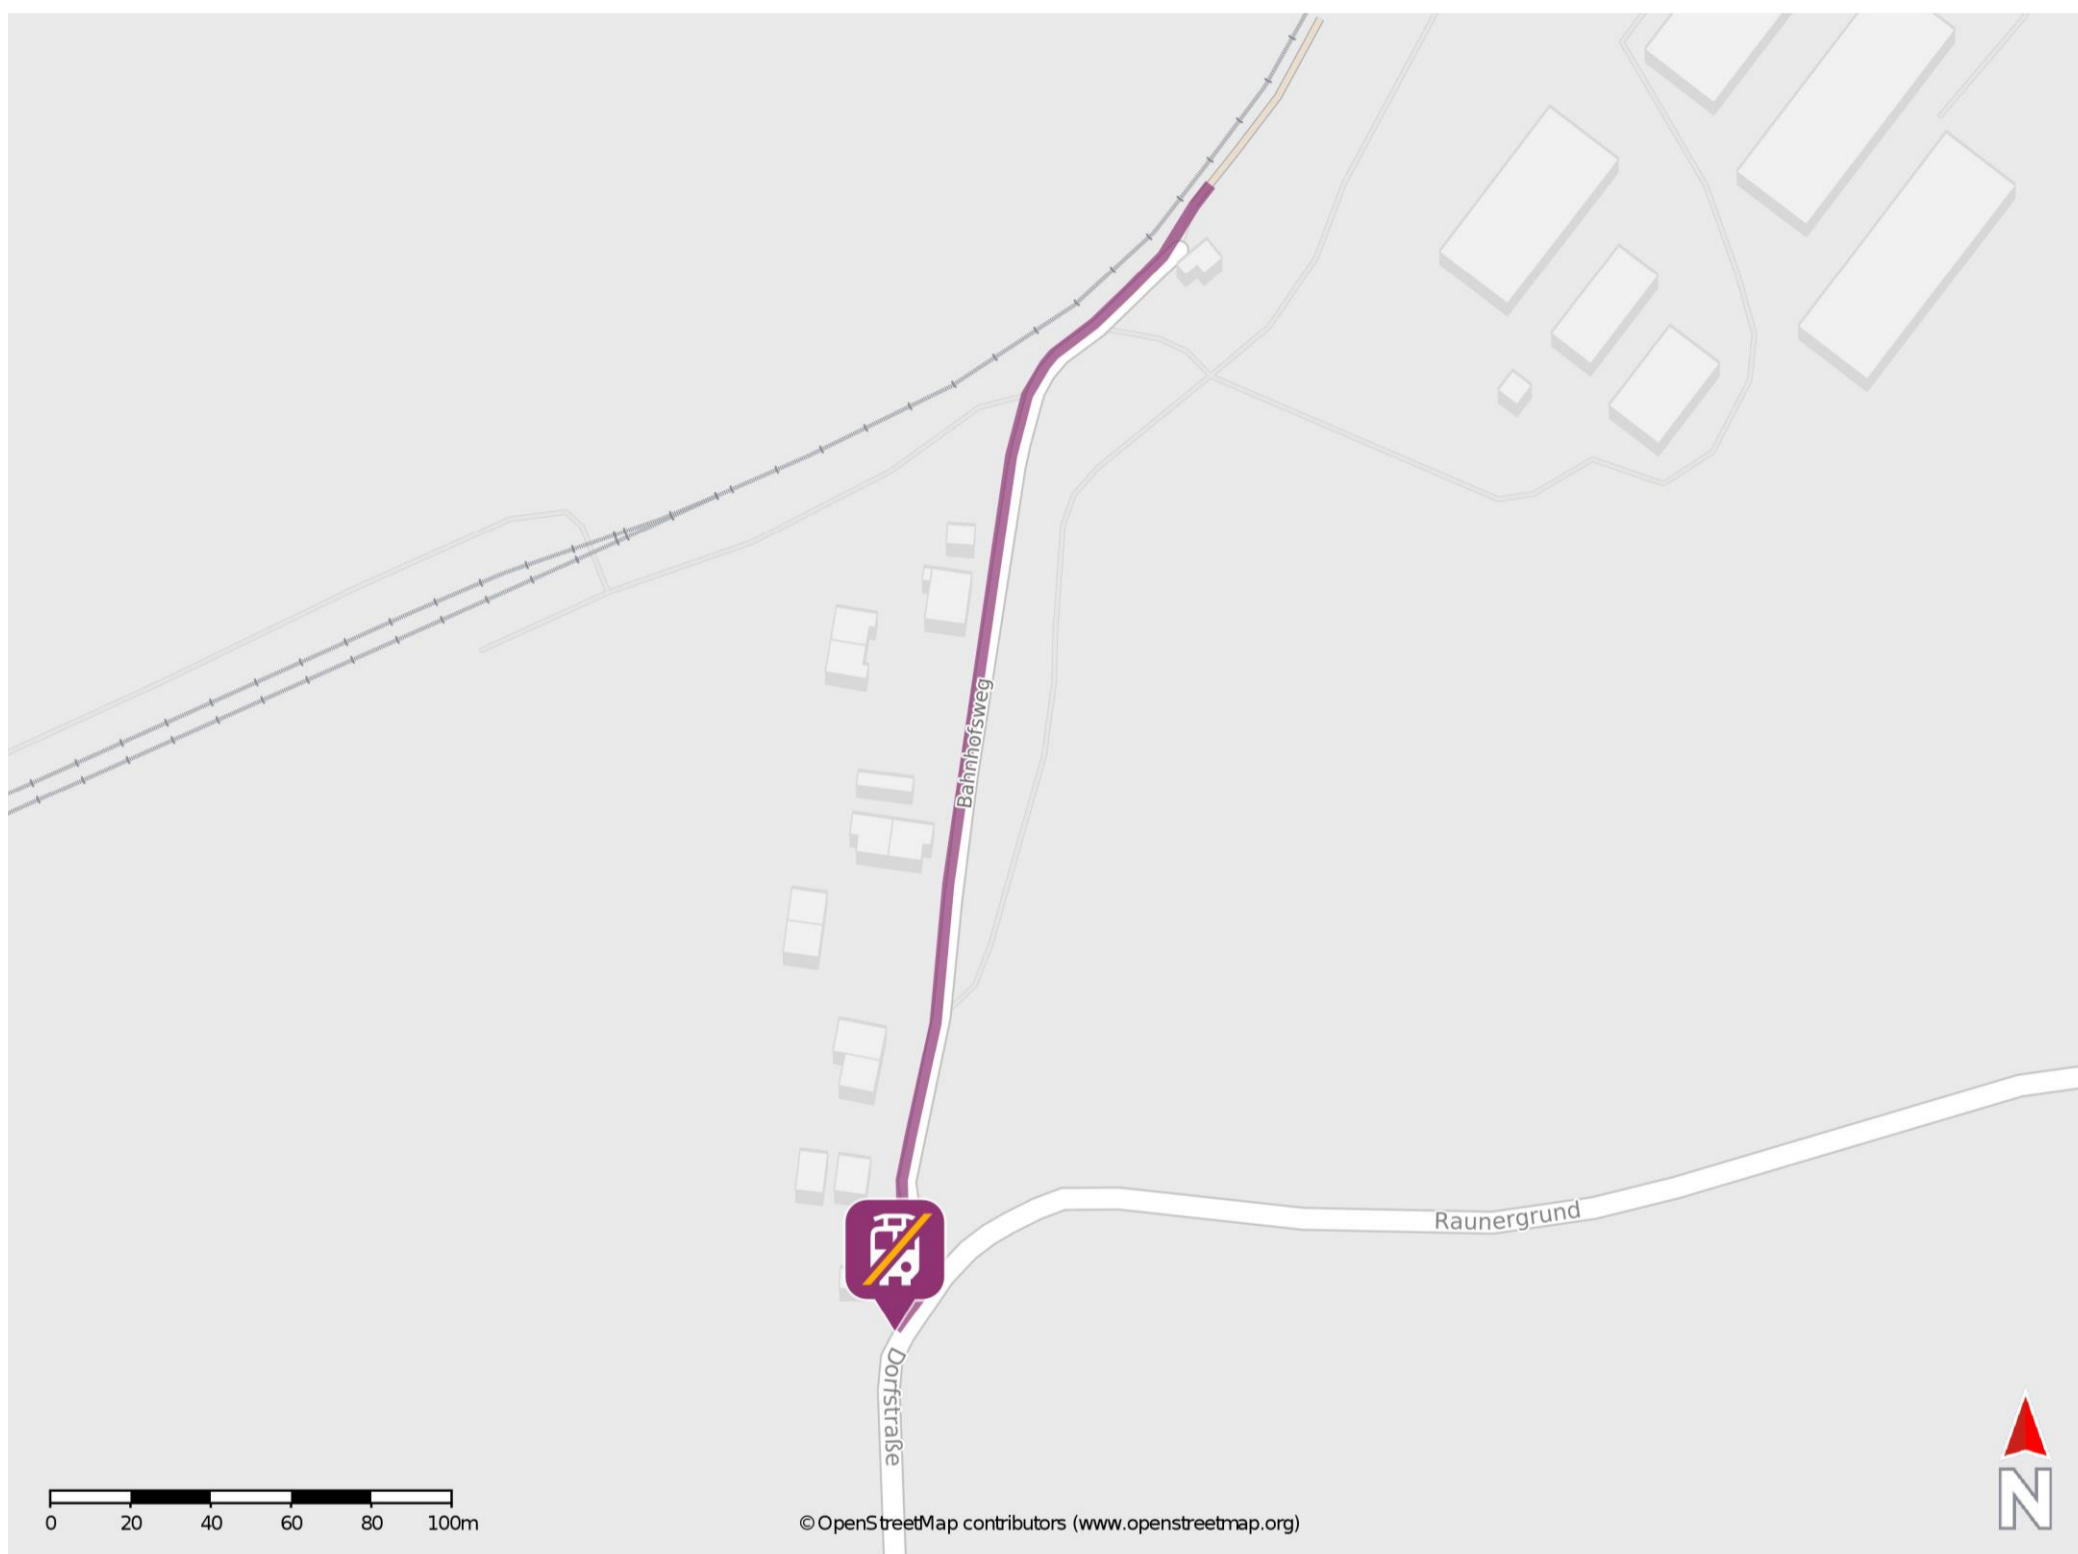

Raun

Wegbeschreibung Schienenersatzverkehr *

Verlassen Sie den Bahnsteig und begeben Sie sich an die Straße Bahnhofsweg. Folgen Sie dem Straßenverlauf bis zur Kreuzung Raunergrund/Bahnhofsweg. Die Ersatzhaltestelle befindet sich an der Bushaltestelle Wende.

* Fahrradmitnahme im Schienenersatzverkehr nur begrenzt möglich.
Im QR Code sind die Koordinaten der Ersatzhaltestelle hinterlegt.

— barrierefrei
- nicht barrierefrei